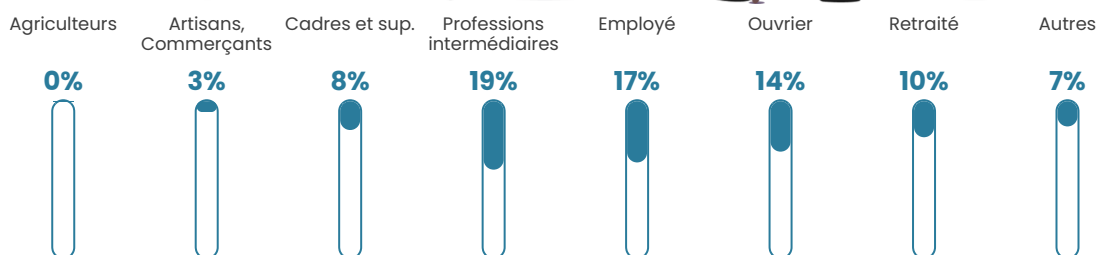

37 ans

Pop active

53.6%

Taux chômage

4.6%

Pop densité

60 h/km²

Revenu moyen

24 950 €/an

Evolution du nombre d'habitants

Sources : Institut national de la statistique et des études économiques (insee) selon Les dernières parutions officielles de 2024 portant sur les années 2020, 2021 et 2022.

Tranche d'âge

Activité professionnelle

Niveau de diplôme

Composition des ménages

Profils électoraux

Premier tour

	Emmanuel MACRON	34.26 %
	Marine LE PEN	17.28 %
	Jean-Luc MÉLENCHON	14.51 %
	Yannick JADOT	11.73 %
	Jean LASSALLE	6.79 %
	Valérie PÉCRESSÉ	5.25 %
	Éric ZEMMOUR	3.09 %
	Fabien ROUSSEL	2.16 %
	Philippe POUTOU	1.85 %
	Anne HIDALGO	1.54 %
	Nicolas DUPONT- AIGNAN	1.23 %
	Nathalie ARTHAUD	0.31 %