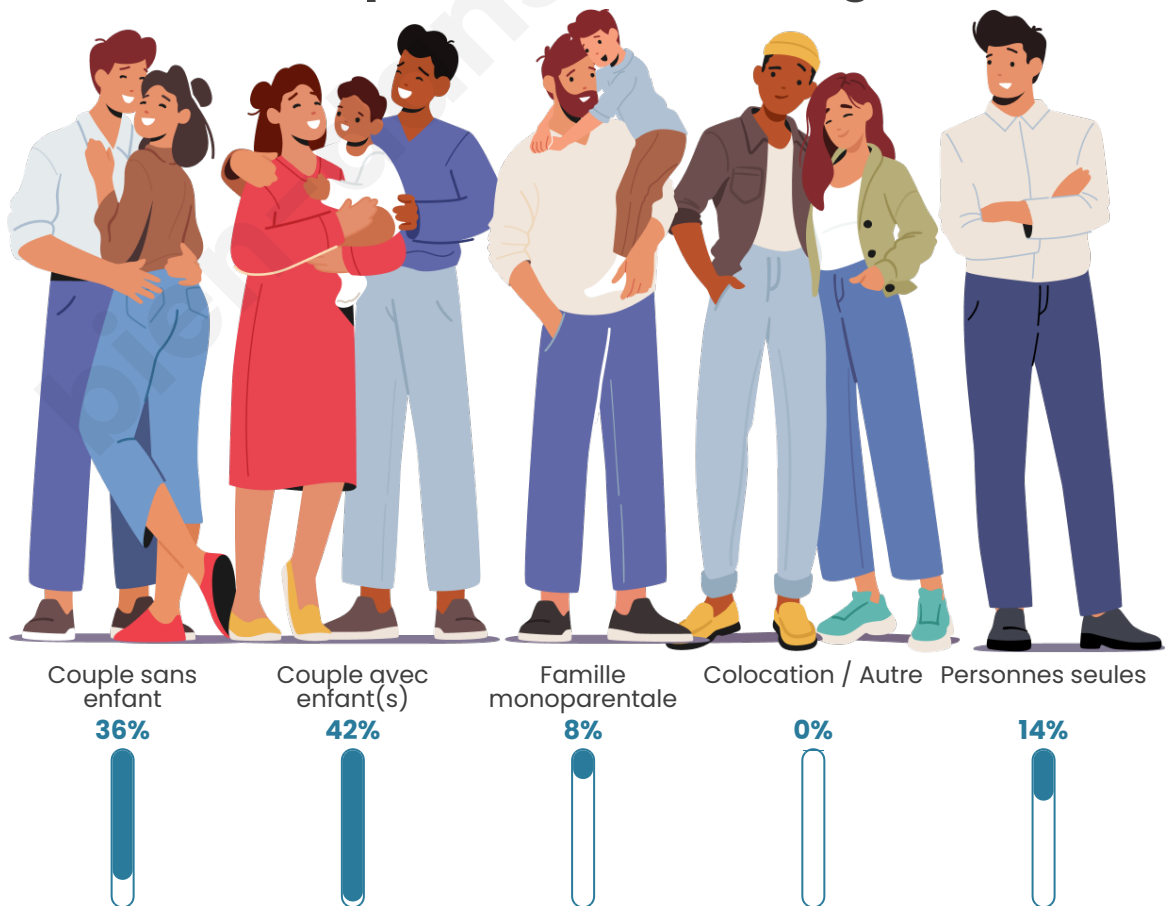

Tranche d'âge

Activité professionnelle

Niveau de diplôme

Composition des ménages

Profils électoraux

Premier tour

	Emmanuel MACRON	34.26 %
	Marine LE PEN	17.28 %
	Jean-Luc MÉLENCHON	14.51 %
	Yannick JADOT	11.73 %
	Jean LASSALLE	6.79 %
	Valérie PÉCRESSÉ	5.25 %
	Éric ZEMMOUR	3.09 %
	Fabien ROUSSEL	2.16 %
	Philippe POUTOU	1.85 %
	Anne HIDALGO	1.54 %
	Nicolas DUPONT- AIGNAN	1.23 %
	Nathalie ARTHAUD	0.31 %