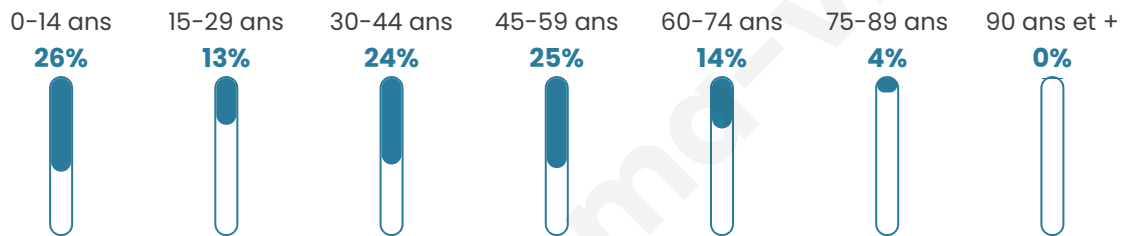

Situation géographique

i Informations clés

- **Région** : Bretagne
- **Département** : Finistère
- **Code postal** : 29800
- **Superficie** : 8 km²

Statistiques sur la population

Nombre d'habitants

483

Age moyen

37 ans

Pop active

53.6%

Taux chômage

4.6%

Pop densité

60 h/km²

Revenu moyen

24 950 €/an

Evolution du nombre d'habitants

Sources : Institut national de la statistique et des études économiques (insee) selon Les dernières parutions officielles de 2024 portant sur les années 2020, 2021 et 2022.

Tranche d'âge

Activité professionnelle

Niveau de diplôme

Composition des ménages

Profils électoraux

Premier tour

	Emmanuel MACRON	34.26 %
	Marine LE PEN	17.28 %
	Jean-Luc MÉLENCHON	14.51 %
	Yannick JADOT	11.73 %
	Jean LASSALLE	6.79 %
	Valérie PÉCRESSÉ	5.25 %
	Éric ZEMMOUR	3.09 %
	Fabien ROUSSEL	2.16 %
	Philippe POUTOU	1.85 %
	Anne HIDALGO	1.54 %
	Nicolas DUPONT- AIGNAN	1.23 %
	Nathalie ARTHAUD	0.31 %