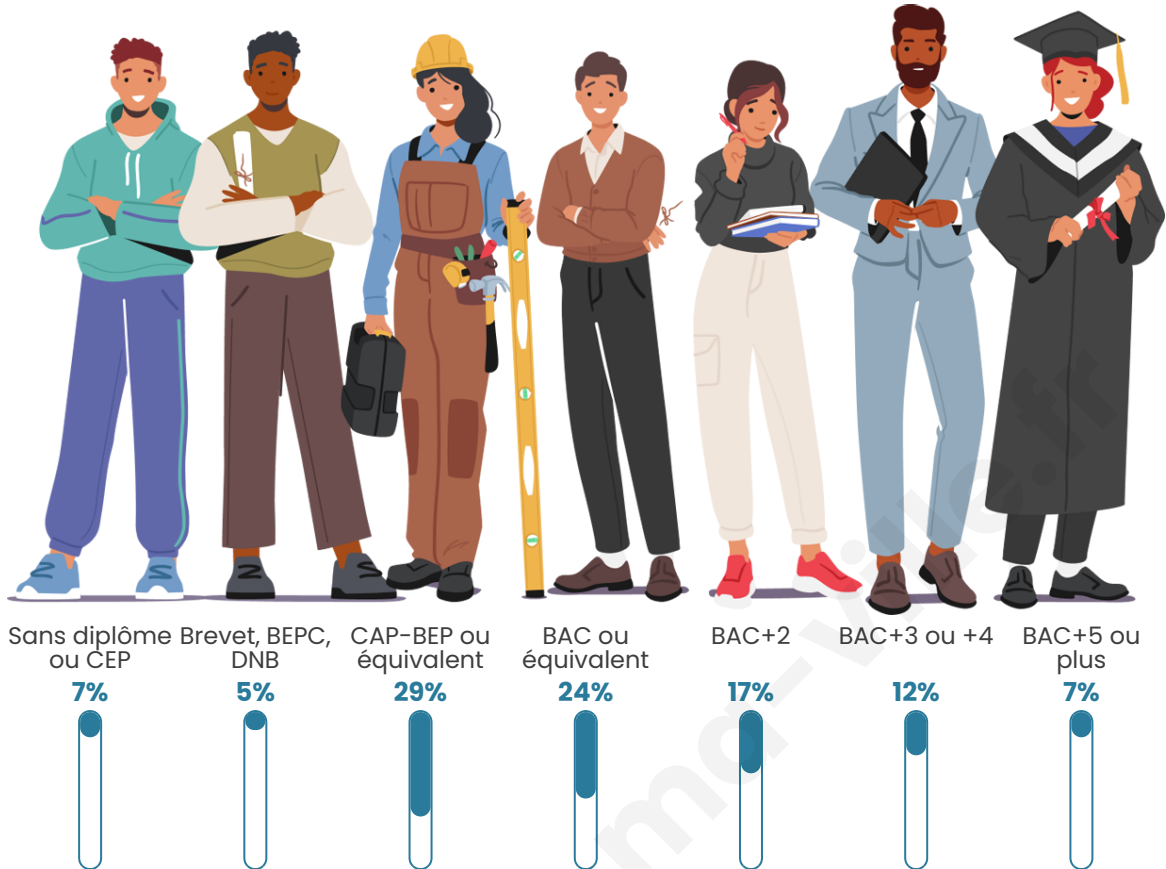

37 ans

Pop active

53.6%

Taux chômage

4.6%

Pop densité

60 h/km²

Revenu moyen

Tranche d'âge

Activité professionnelle

Niveau de diplôme

Composition des ménages

Profils électoraux

Premier tour

	Emmanuel MACRON	34.26 %
	Marine LE PEN	17.28 %
	Jean-Luc MÉLENCHON	14.51 %
	Yannick JADOT	11.73 %
	Jean LASSALLE	6.79 %
	Valérie PÉCRESSÉ	5.25 %
	Éric ZEMMOUR	3.09 %
	Fabien ROUSSEL	2.16 %
	Philippe POUTOU	1.85 %
	Anne HIDALGO	1.54 %
	Nicolas DUPONT- AIGNAN	1.23 %
	Nathalie ARTHAUD	0.31 %