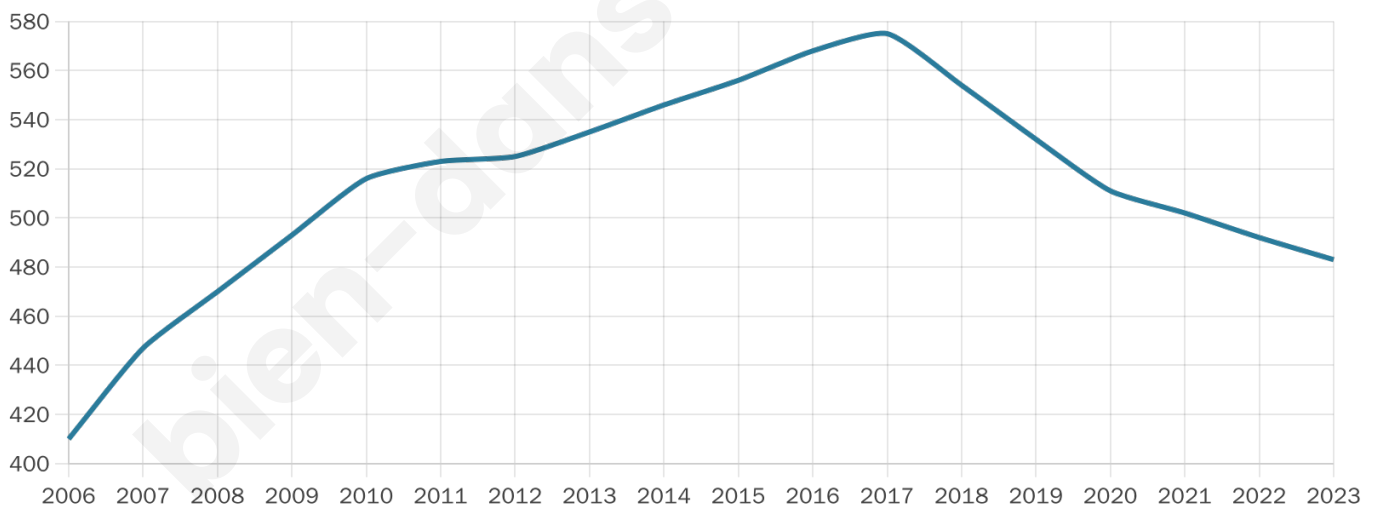

Situation géographique

i Informations clés

- **Région** : Bretagne
- **Département** : Finistère
- **Code postal** : 29800
- **Superficie** : 8 km²

Statistiques sur la population

Nombre d'habitants

483

Age moyen

37 ans

Pop active

53.6%

Taux chômage

4.6%

Pop densité

60 h/km²

Revenu moyen

24 950 €/an

Evolution du nombre d'habitants

Sources : Institut national de la statistique et des études économiques (insee) selon Les dernières parutions officielles de 2024 portant sur les années 2020, 2021 et 2022.