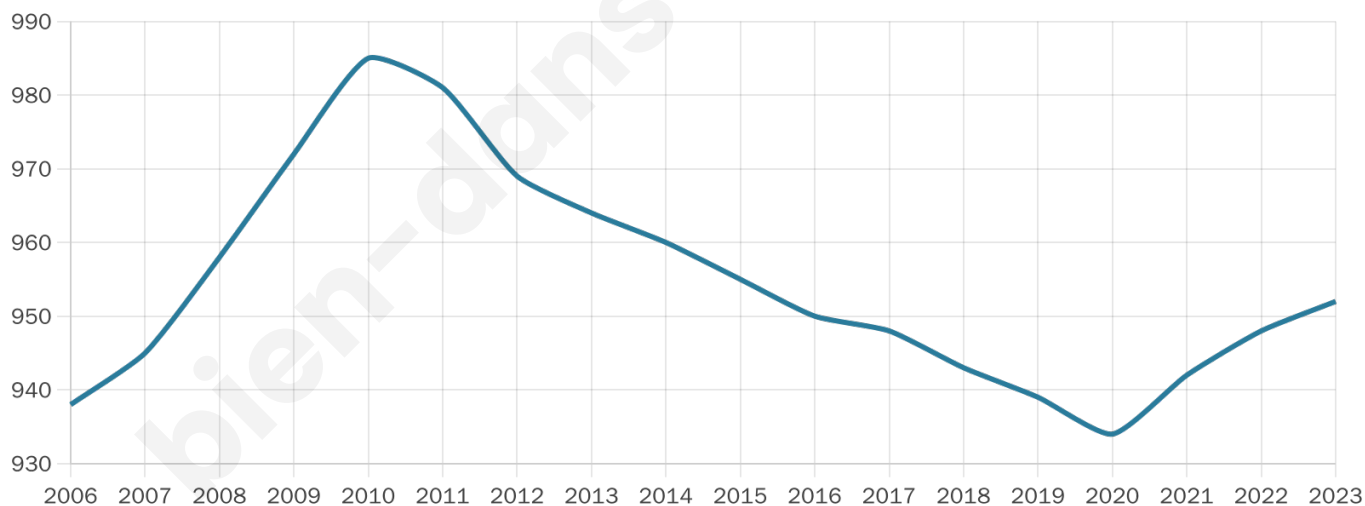

Age moyen

44 ans

Pop active

47.3%

Taux chômage

7.3%

Pop densité

48 h/km²

Revenu moyen

22 890 €/an

Evolution du nombre d'habitants

Sources : Institut national de la statistique et des études économiques (insee) selon Les dernières parutions officielles de 2024 portant sur les années 2020, 2021 et 2022.