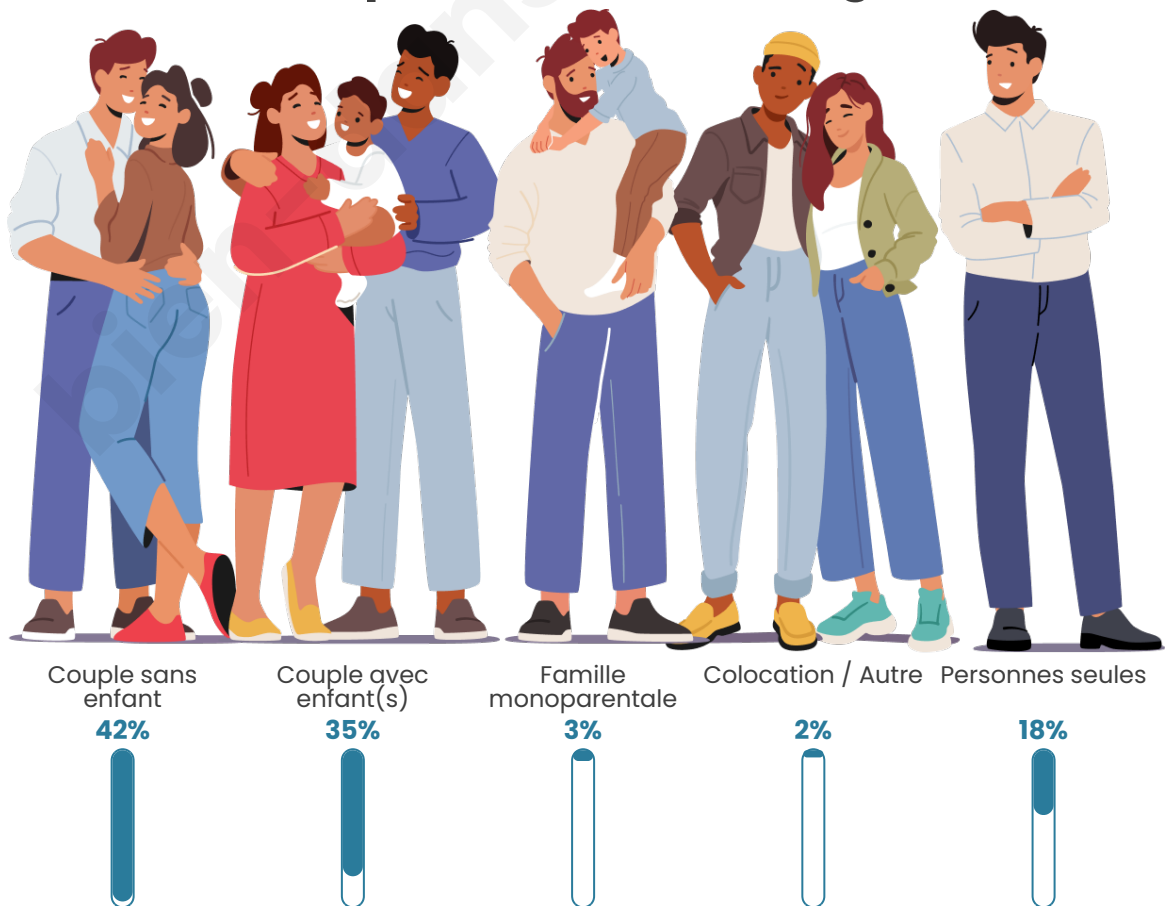

Tranche d'âge

Activité professionnelle

Niveau de diplôme

Composition des ménages

Profils électoraux

Premier tour

	Marine LE PEN	39.11 %
	Emmanuel MACRON	26.94 %
	Jean-Luc MÉLENCHON	10.33 %
	Éric ZEMMOUR	6.09 %
	Valérie PÉCRESSE	5.90 %
	Jean LASSALLE	3.14 %
	Fabien ROUSSEL	2.77 %
	Yannick JADOT	2.58 %
	Nathalie ARTHAUD	1.29 %
	Nicolas DUPONT-AIGNAN	0.92 %
	Philippe POUTOU	0.74 %
	Anne HIDALGO	0.18 %