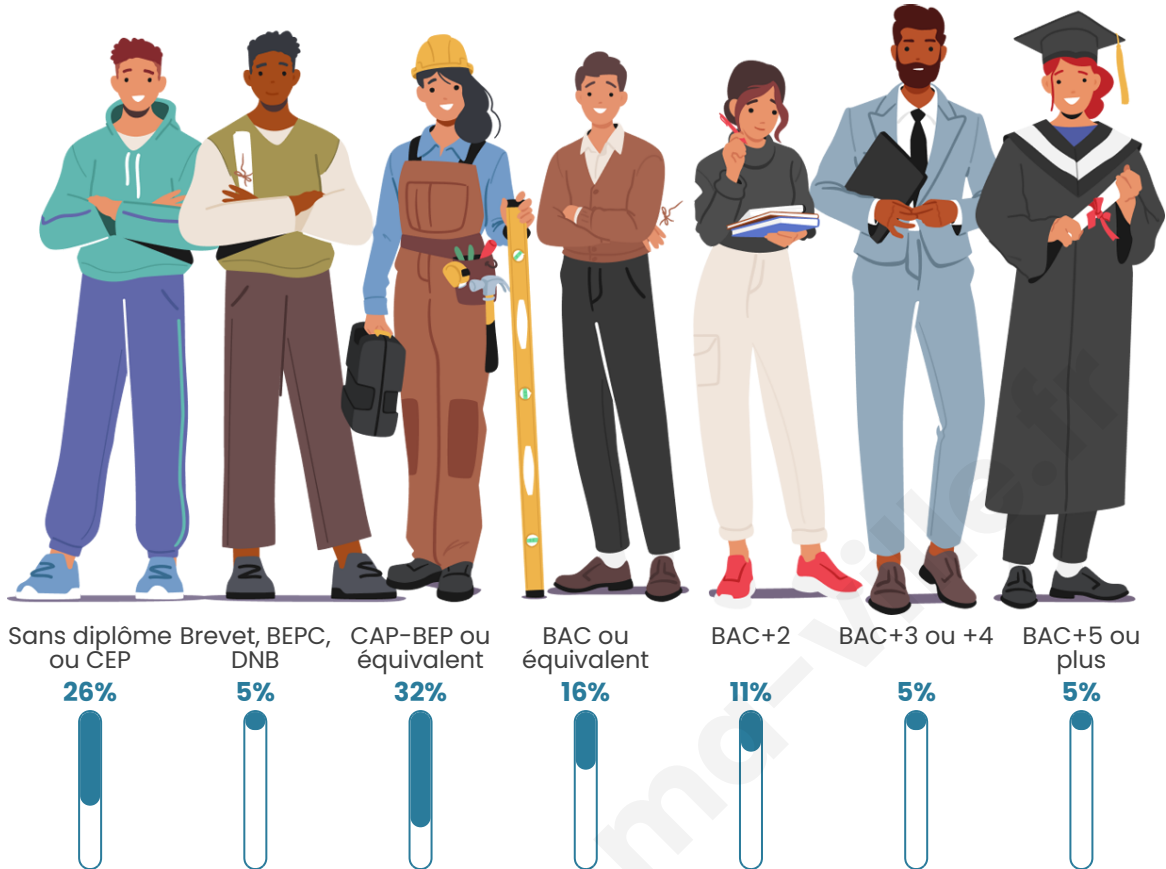

Age moyen

44 ans

Pop active

47.3%

Taux chômage

7.3%

Pop densité

48 h/km²

Tranche d'âge

Activité professionnelle

Niveau de diplôme

Composition des ménages

Profils électoraux

Premier tour

	Marine LE PEN	39.11 %
	Emmanuel MACRON	26.94 %
	Jean-Luc MÉLENCHON	10.33 %
	Éric ZEMMOUR	6.09 %
	Valérie PÉCRESSE	5.90 %
	Jean LASSALLE	3.14 %
	Fabien ROUSSEL	2.77 %
	Yannick JADOT	2.58 %
	Nathalie ARTHAUD	1.29 %
	Nicolas DUPONT-AIGNAN	0.92 %
	Philippe POUTOU	0.74 %
	Anne HIDALGO	0.18 %