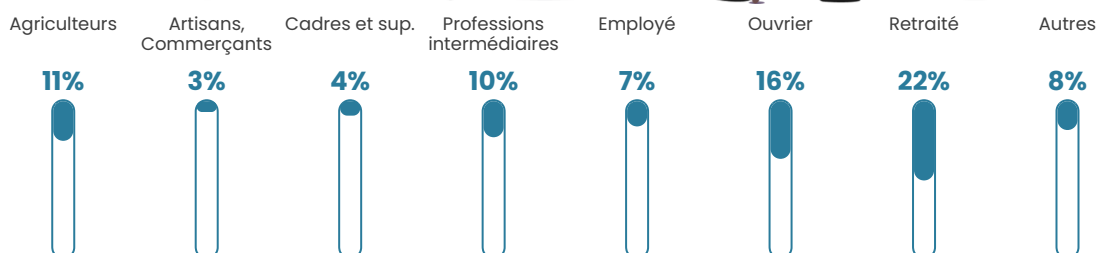

Revenu moyen

22 890 €/an

Evolution du nombre d'habitants

Sources : Institut national de la statistique et des études économiques (insee) selon Les dernières parutions officielles de 2024 portant sur les années 2020, 2021 et 2022.

Tranche d'âge

Activité professionnelle

Niveau de diplôme

Composition des ménages

Profils électoraux

Premier tour

	Marine LE PEN	39.11 %
	Emmanuel MACRON	26.94 %
	Jean-Luc MÉLENCHON	10.33 %
	Éric ZEMMOUR	6.09 %
	Valérie PÉCRESSE	5.90 %
	Jean LASSALLE	3.14 %
	Fabien ROUSSEL	2.77 %
	Yannick JADOT	2.58 %
	Nathalie ARTHAUD	1.29 %
	Nicolas DUPONT-AIGNAN	0.92 %
	Philippe POUTOU	0.74 %
	Anne HIDALGO	0.18 %