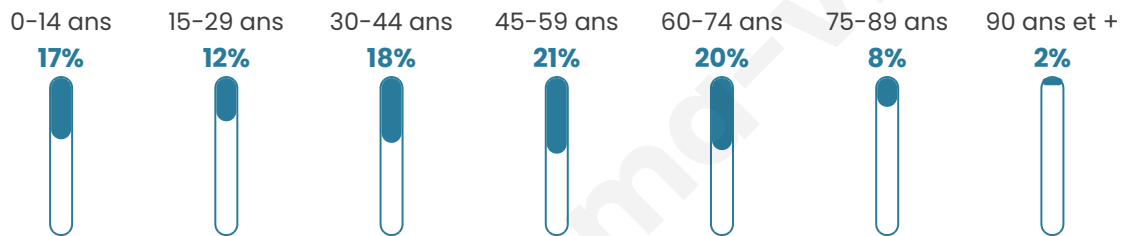

Age moyen

44 ans

Pop active

47.3%

Taux chômage

7.3%

Pop densité

48 h/km²

Revenu moyen

22 890 €/an

Evolution du nombre d'habitants

Sources : Institut national de la statistique et des études économiques (insee) selon Les dernières parutions officielles de 2024 portant sur les années 2020, 2021 et 2022.

Tranche d'âge

Activité professionnelle

Niveau de diplôme

Composition des ménages

Profils électoraux

Premier tour

	Marine LE PEN	39.11 %
	Emmanuel MACRON	26.94 %
	Jean-Luc MÉLENCHON	10.33 %
	Éric ZEMMOUR	6.09 %
	Valérie PÉCRESSE	5.90 %
	Jean LASSALLE	3.14 %
	Fabien ROUSSEL	2.77 %
	Yannick JADOT	2.58 %
	Nathalie ARTHAUD	1.29 %
	Nicolas DUPONT-AIGNAN	0.92 %
	Philippe POUTOU	0.74 %
	Anne HIDALGO	0.18 %

726 inscrits

Participation : 76.03%

Votes blancs : 1.27%

Votes nuls : 0.54%

Second tour

	Emmanuel MACRON	45,82 %
	Marine LE PEN	54,18 %

726 inscrits

Participation : 77.69%