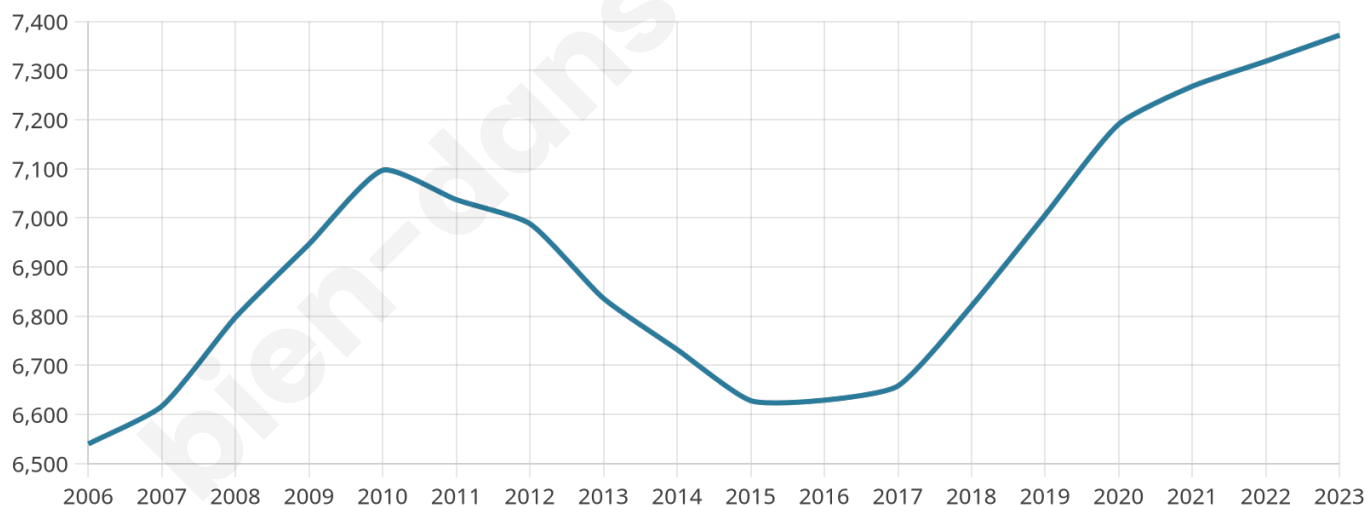

# Statistiques sur la population

Nombre d'habitants

**7 372**

Age moyen

**46 ans**

Pop active

**42%**

Taux chômage

**8.3%**

Pop densité

**335 h/km<sup>2</sup>**

Revenu moyen

**23 230 €/an**

## Evolution du nombre d'habitants

Sources : Institut national de la statistique et des études économiques (insee) selon Les dernières parutions officielles de 2024 portant sur les années 2020, 2021 et 2022.

## Tranche d'âge