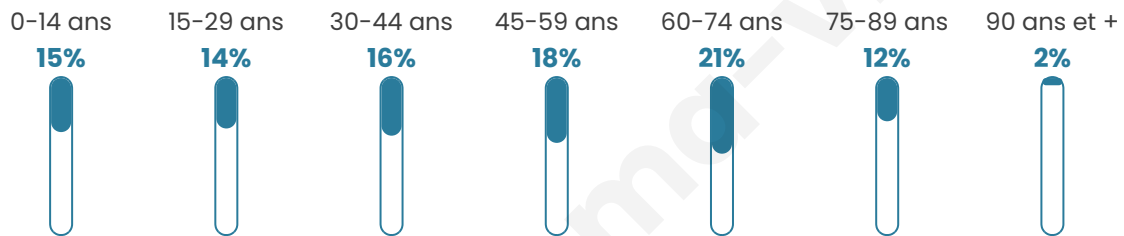

# Statistiques sur la population

Nombre d'habitants

**7 372**

Age moyen

**46 ans**

Pop active

**42%**

Taux chômage

**8.3%**

Pop densité

**335 h/km<sup>2</sup>**

Revenu moyen

**23 230 €/an**

## Evolution du nombre d'habitants

Sources : Institut national de la statistique et des études économiques (insee) selon Les dernières parutions officielles de 2024 portant sur les années 2020, 2021 et 2022.

## Tranche d'âge