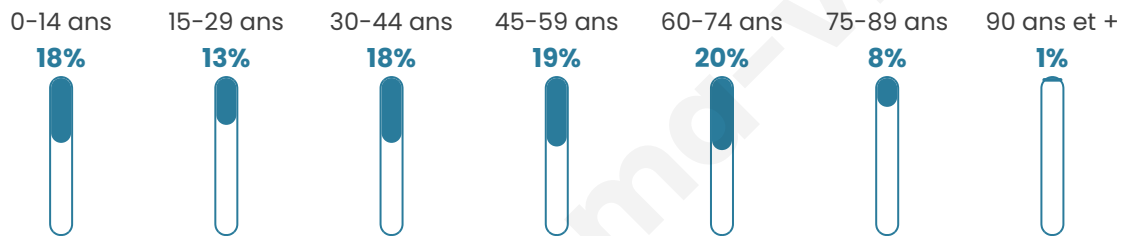

Nombre d'habitants

682

Age moyen

43 ans

Pop active

44.4%

Taux chômage

3.9%

Pop densité

85 h/km²

Revenu moyen

23 070 €/an

Evolution du nombre d'habitants

Sources : Institut national de la statistique et des études économiques (insee) selon Les dernières parutions officielles de 2024 portant sur les années 2020, 2021 et 2022.

Tranche d'âge

Activité professionnelle

Niveau de diplôme

Composition des ménages

Profils électoraux

Premier tour

	Emmanuel MACRON	28.60 %
	Marine LE PEN	27.23 %
	Jean-Luc MÉLENCHON	17.62 %
	Jean LASSALLE	5.49 %
	Éric ZEMMOUR	5.49 %
	Yannick JADOT	4.58 %
	Valérie PÉCRESE	4.58 %
	Nicolas DUPONT- AIGNAN	2.29 %
	Anne HIDALGO	1.83 %
	Nathalie ARTHAUD	1.14 %
	Philippe POUTOU	0.69 %
	Fabien ROUSSEL	0.46 %