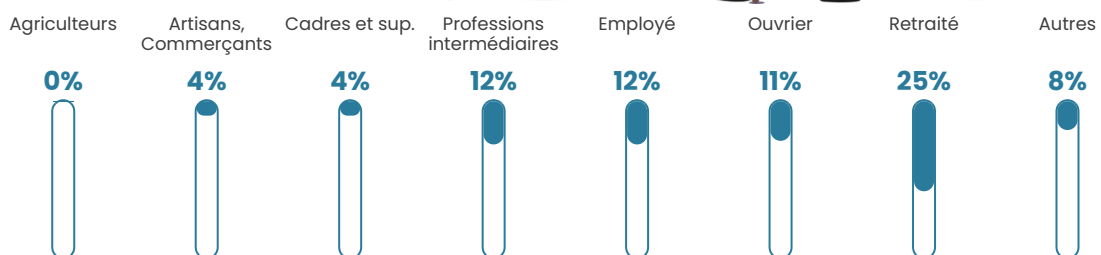

Pop densité

85 h/km²

Revenu moyen

23 070 €/an

Evolution du nombre d'habitants

Sources : Institut national de la statistique et des études économiques (insee) selon Les dernières parutions officielles de 2024 portant sur les années 2020, 2021 et 2022.

Tranche d'âge

Activité professionnelle

Niveau de diplôme

Composition des ménages

Profils électoraux

Premier tour

	Emmanuel MACRON	28.60 %
	Marine LE PEN	27.23 %
	Jean-Luc MÉLENCHON	17.62 %
	Jean LASSALLE	5.49 %
	Éric ZEMMOUR	5.49 %
	Yannick JADOT	4.58 %
	Valérie PÉCRESE	4.58 %
	Nicolas DUPONT- AIGNAN	2.29 %
	Anne HIDALGO	1.83 %
	Nathalie ARTHAUD	1.14 %
	Philippe POUTOU	0.69 %
	Fabien ROUSSEL	0.46 %