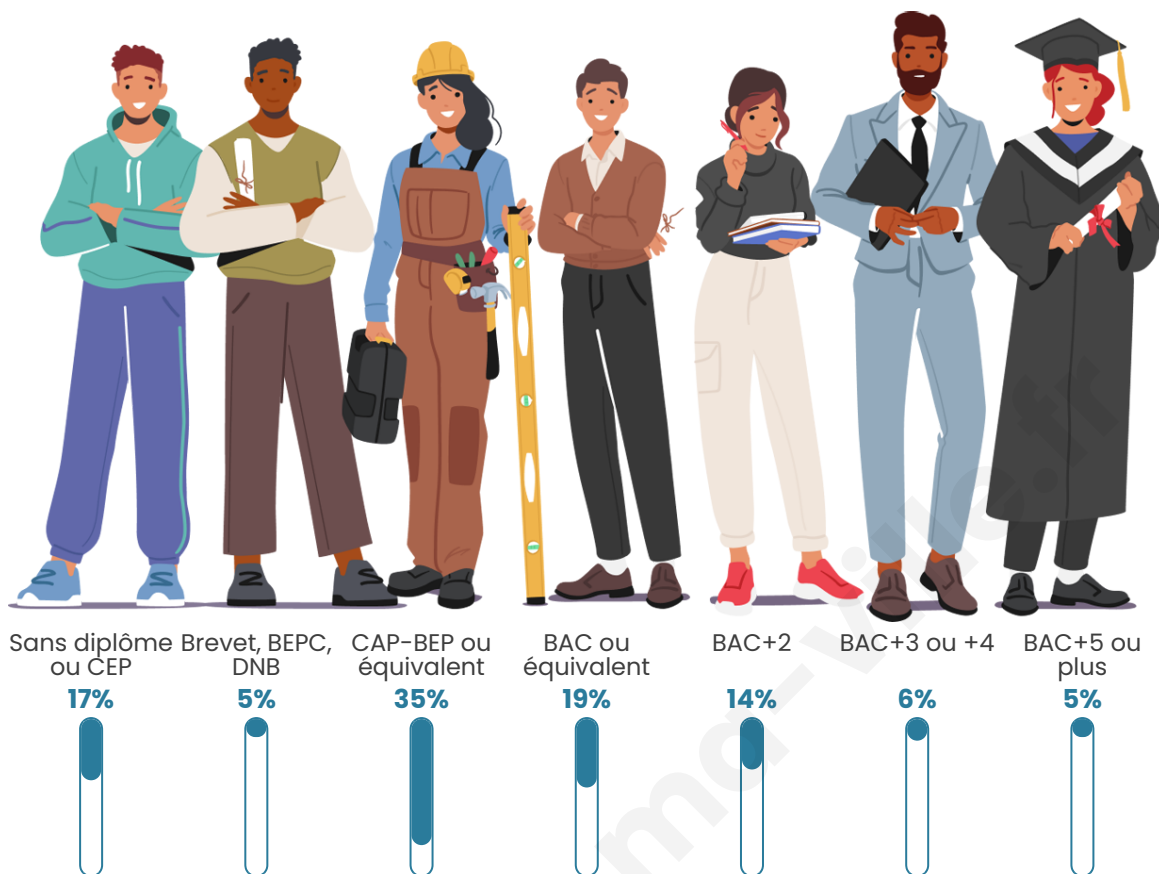

Nombre d'habitants

682

Age moyen

43 ans

Pop active

44.4%

Taux chômage

3.9%

Pop densité

85 h/km²

Revenu moyen

23 070 €/an

Evolution du nombre d'habitants

Sources : Institut national de la statistique et des études économiques (insee) selon Les dernières parutions officielles de 2024 portant sur les années 2020, 2021 et 2022.

Tranche d'âge

Activité professionnelle

Niveau de diplôme

Composition des ménages

Profils électoraux

Premier tour

	Emmanuel MACRON	28.60 %
	Marine LE PEN	27.23 %
	Jean-Luc MÉLENCHON	17.62 %
	Jean LASSALLE	5.49 %
	Éric ZEMMOUR	5.49 %
	Yannick JADOT	4.58 %
	Valérie PÉCRESE	4.58 %
	Nicolas DUPONT- AIGNAN	2.29 %
	Anne HIDALGO	1.83 %
	Nathalie ARTHAUD	1.14 %
	Philippe POUTOU	0.69 %
	Fabien ROUSSEL	0.46 %