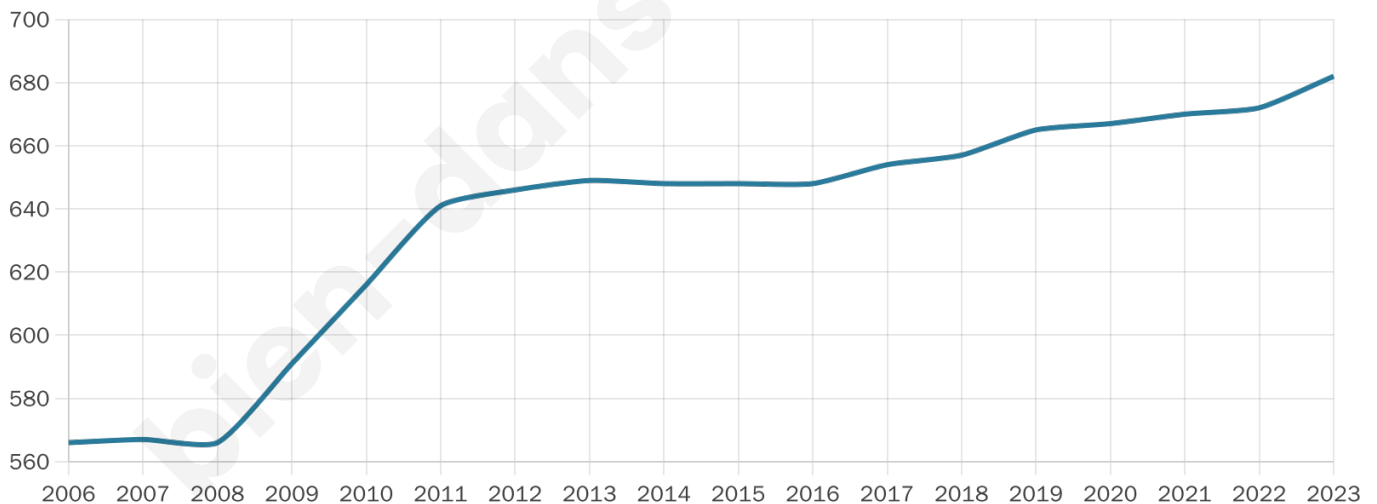

Nombre d'habitants

682

Age moyen

43 ans

Pop active

44.4%

Taux chômage

3.9%

Pop densité

85 h/km²

Revenu moyen

23 070 €/an

Evolution du nombre d'habitants

Sources : Institut national de la statistique et des études économiques (insee) selon Les dernières parutions officielles de 2024 portant sur les années 2020, 2021 et 2022.

Tranche d'âge

Activité professionnelle

Niveau de diplôme

Composition des ménages

Profils électoraux

Premier tour

	Emmanuel MACRON	28.60 %
	Marine LE PEN	27.23 %
	Jean-Luc MÉLENCHON	17.62 %
	Jean LASSALLE	5.49 %
	Éric ZEMMOUR	5.49 %
	Yannick JADOT	4.58 %
	Valérie PÉCRESE	4.58 %
	Nicolas DUPONT- AIGNAN	2.29 %
	Anne HIDALGO	1.83 %
	Nathalie ARTHAUD	1.14 %
	Philippe POUTOU	0.69 %
	Fabien ROUSSEL	0.46 %