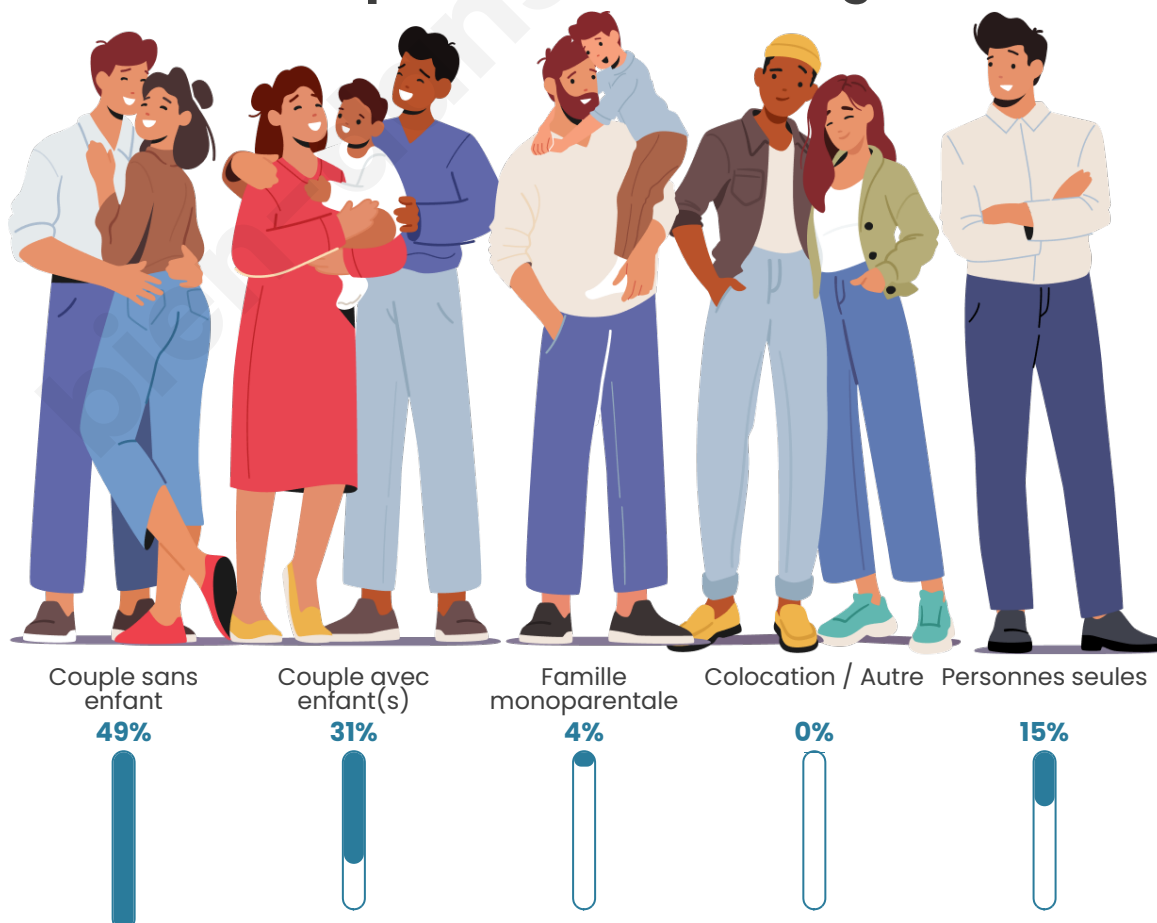

Nombre d'habitants

682

Age moyen

43 ans

Pop active

44.4%

Taux chômage

3.9%

Tranche d'âge

Activité professionnelle

Niveau de diplôme

Composition des ménages

Profils électoraux

Premier tour

	Emmanuel MACRON	28.60 %
	Marine LE PEN	27.23 %
	Jean-Luc MÉLENCHON	17.62 %
	Jean LASSALLE	5.49 %
	Éric ZEMMOUR	5.49 %
	Yannick JADOT	4.58 %
	Valérie PÉCRESE	4.58 %
	Nicolas DUPONT- AIGNAN	2.29 %
	Anne HIDALGO	1.83 %
	Nathalie ARTHAUD	1.14 %
	Philippe POUTOU	0.69 %
	Fabien ROUSSEL	0.46 %