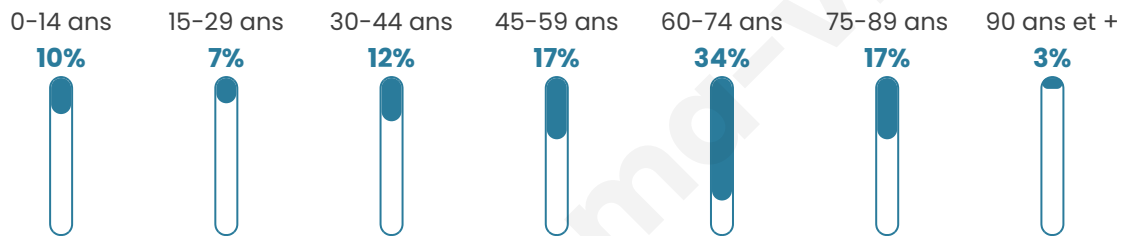

Nombre d'habitants

1 245

Age moyen

55 ans

Pop active

32.6%

Taux chômage

6.3%

Pop densité

208 h/km²

Revenu moyen

25 620 €/an

Evolution du nombre d'habitants

Sources : Institut national de la statistique et des études économiques (insee) selon Les dernières parutions officielles de 2024 portant sur les années 2020, 2021 et 2022.

Tranche d'âge

Activité professionnelle

Niveau de diplôme

Composition des ménages

Profils électoraux

Premier tour

	Emmanuel MACRON	28.47 %
	Jean-Luc MÉLENCHON	21.53 %
	Marine LE PEN	16.63 %
	Yannick JADOT	10.02 %
	Fabien ROUSSEL	5.13 %
	Éric ZEMMOUR	5.01 %
	Valérie PÉCRESE	4.44 %
	Nicolas DUPONT-AIGNAN	2.85 %
	Jean LASSALLE	2.28 %
	Anne HIDALGO	2.28 %
	Philippe POUTOU	0.80 %
	Nathalie ARTHAUD	0.57 %