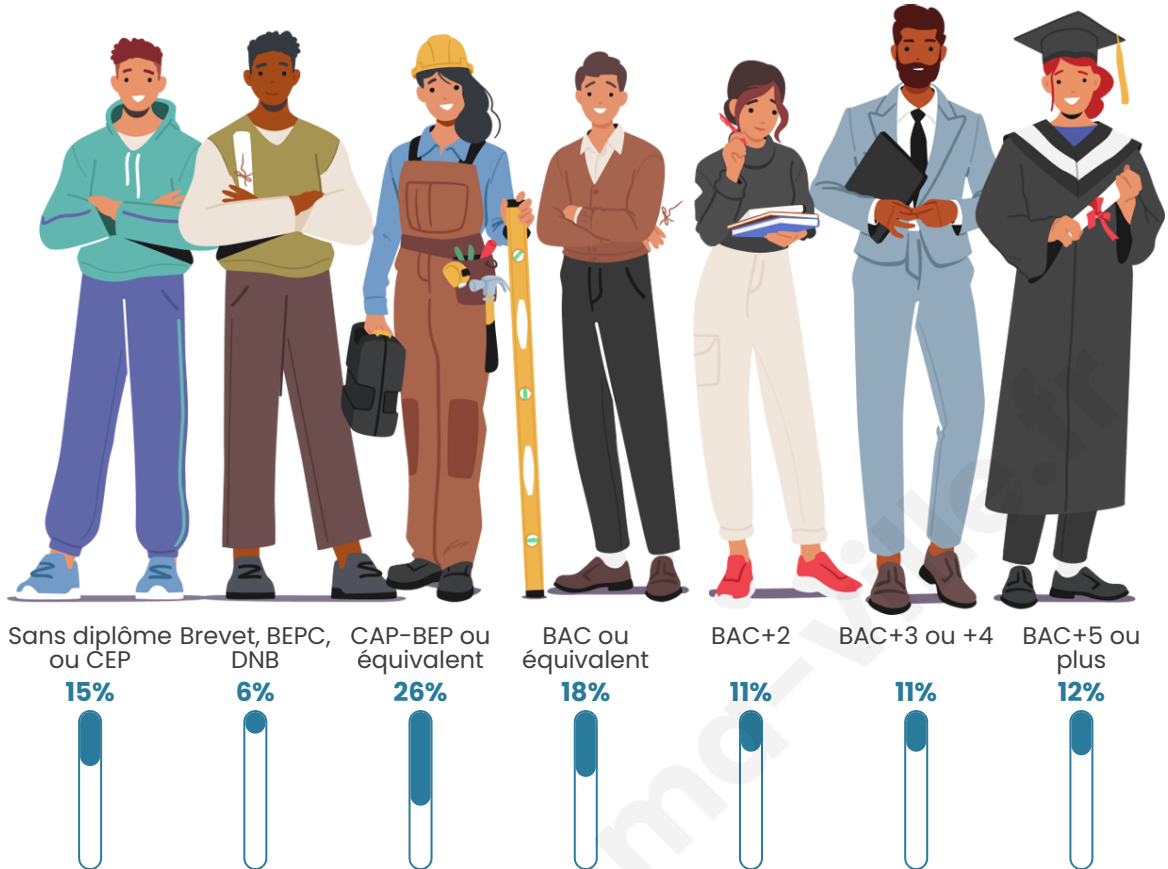

Nombre d'habitants

1 245

Age moyen

55 ans

Pop active

32.6%

Taux chômage

6.3%

Pop densité

208 h/km²

Revenu moyen

25 620 €/an

Evolution du nombre d'habitants

Sources : Institut national de la statistique et des études économiques (insee) selon Les dernières parutions officielles de 2024 portant sur les années 2020, 2021 et 2022.

Tranche d'âge

Activité professionnelle

Niveau de diplôme

Composition des ménages

Profils électoraux

Premier tour

	Emmanuel MACRON	28.47 %
	Jean-Luc MÉLENCHON	21.53 %
	Marine LE PEN	16.63 %
	Yannick JADOT	10.02 %
	Fabien ROUSSEL	5.13 %
	Éric ZEMMOUR	5.01 %
	Valérie PÉCRESE	4.44 %
	Nicolas DUPONT-AIGNAN	2.85 %
	Jean LASSALLE	2.28 %
	Anne HIDALGO	2.28 %
	Philippe POUTOU	0.80 %
	Nathalie ARTHAUD	0.57 %