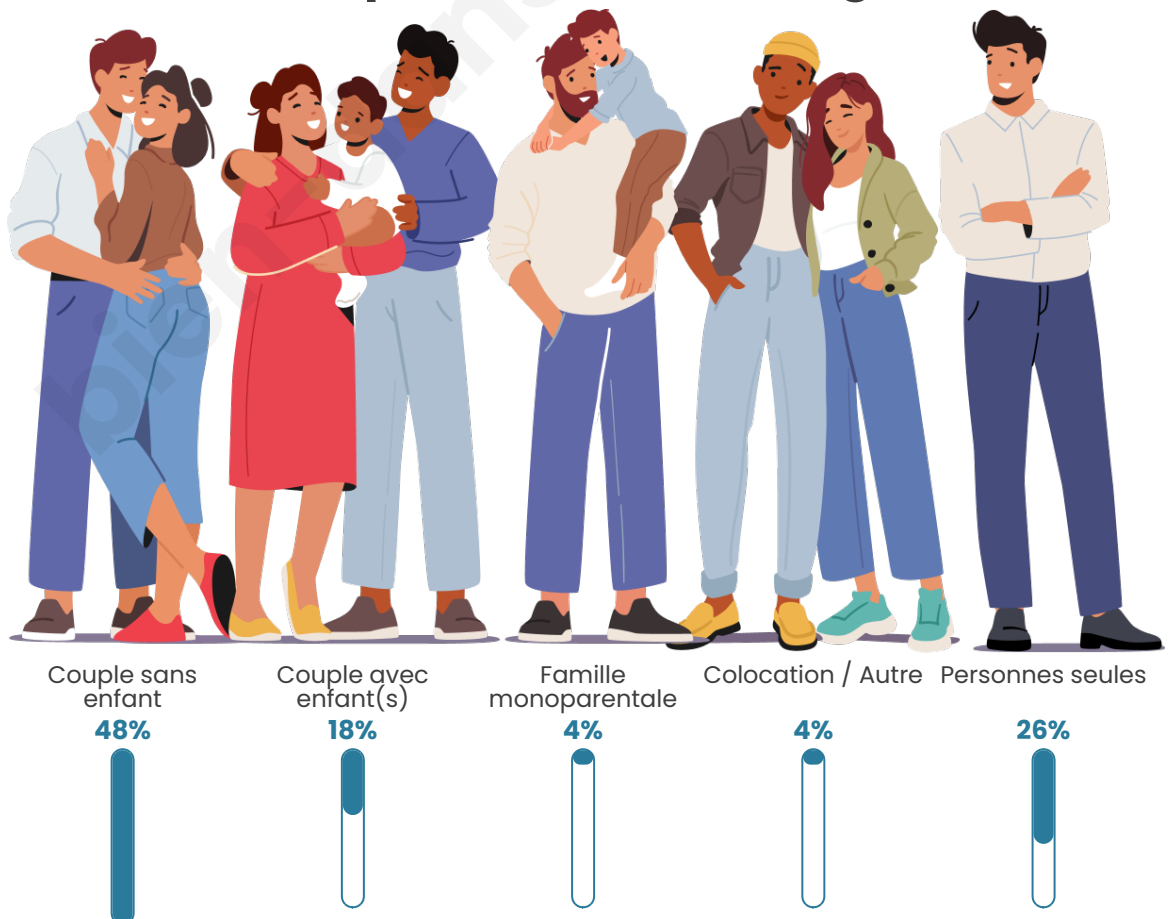

Nombre d'habitants

1 245

Age moyen

55 ans

Pop active

32.6%

Taux chômage

6.3%

Tranche d'âge

Activité professionnelle

Niveau de diplôme

Composition des ménages

Profils électoraux

Premier tour

	Emmanuel MACRON	28.47 %
	Jean-Luc MÉLENCHON	21.53 %
	Marine LE PEN	16.63 %
	Yannick JADOT	10.02 %
	Fabien ROUSSEL	5.13 %
	Éric ZEMMOUR	5.01 %
	Valérie PÉCRESE	4.44 %
	Nicolas DUPONT-AIGNAN	2.85 %
	Jean LASSALLE	2.28 %
	Anne HIDALGO	2.28 %
	Philippe POUTOU	0.80 %
	Nathalie ARTHAUD	0.57 %