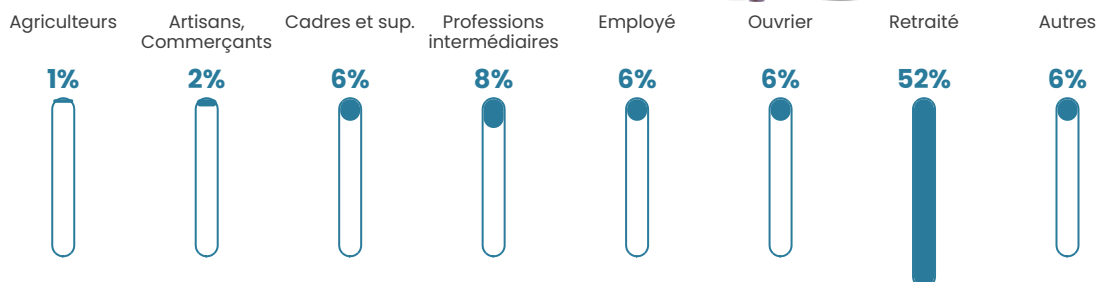

Pop densité

208 h/km²

Revenu moyen

25 620 €/an

Evolution du nombre d'habitants

Sources : Institut national de la statistique et des études économiques (insee) selon Les dernières parutions officielles de 2024 portant sur les années 2020, 2021 et 2022.

Tranche d'âge

Activité professionnelle

Niveau de diplôme

Composition des ménages

Profils électoraux

Premier tour

	Emmanuel MACRON	28.47 %
	Jean-Luc MÉLENCHON	21.53 %
	Marine LE PEN	16.63 %
	Yannick JADOT	10.02 %
	Fabien ROUSSEL	5.13 %
	Éric ZEMMOUR	5.01 %
	Valérie PÉCRESE	4.44 %
	Nicolas DUPONT-AIGNAN	2.85 %
	Jean LASSALLE	2.28 %
	Anne HIDALGO	2.28 %
	Philippe POUTOU	0.80 %
	Nathalie ARTHAUD	0.57 %