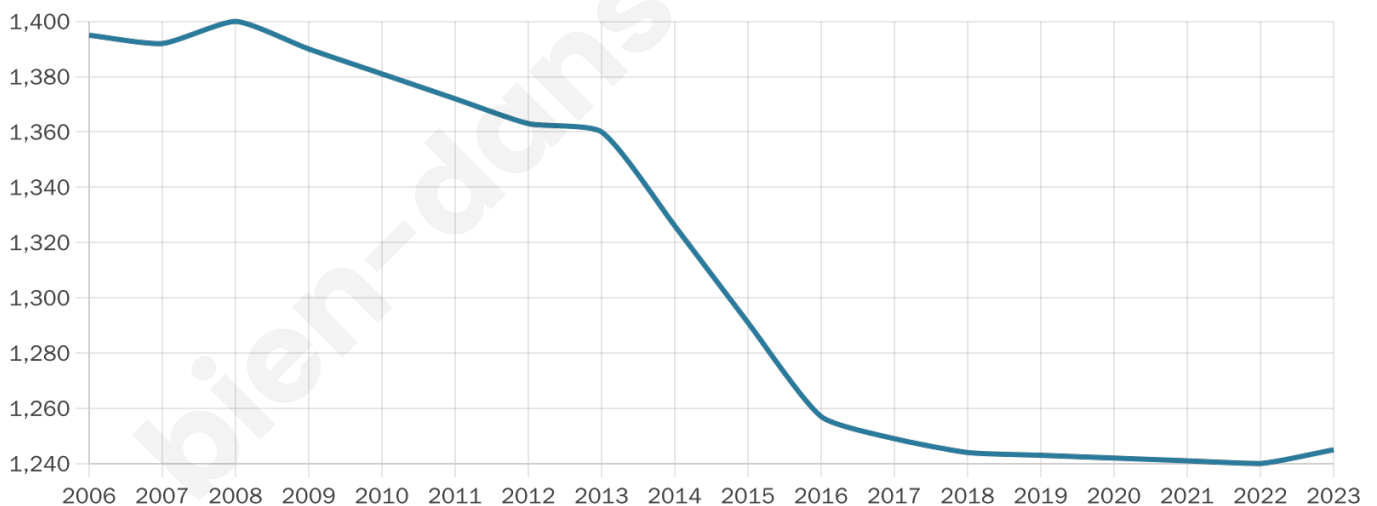

Nombre d'habitants

1 245

Age moyen

55 ans

Pop active

32.6%

Taux chômage

6.3%

Pop densité

208 h/km²

Revenu moyen

25 620 €/an

Evolution du nombre d'habitants

Sources : Institut national de la statistique et des études économiques (insee) selon Les dernières parutions officielles de 2024 portant sur les années 2020, 2021 et 2022.

Tranche d'âge

Activité professionnelle

Niveau de diplôme

Composition des ménages

Profils électoraux

Premier tour

	Emmanuel MACRON	28.47 %
	Jean-Luc MÉLENCHON	21.53 %
	Marine LE PEN	16.63 %
	Yannick JADOT	10.02 %
	Fabien ROUSSEL	5.13 %
	Éric ZEMMOUR	5.01 %
	Valérie PÉCRESE	4.44 %
	Nicolas DUPONT-AIGNAN	2.85 %
	Jean LASSALLE	2.28 %
	Anne HIDALGO	2.28 %
	Philippe POUTOU	0.80 %
	Nathalie ARTHAUD	0.57 %