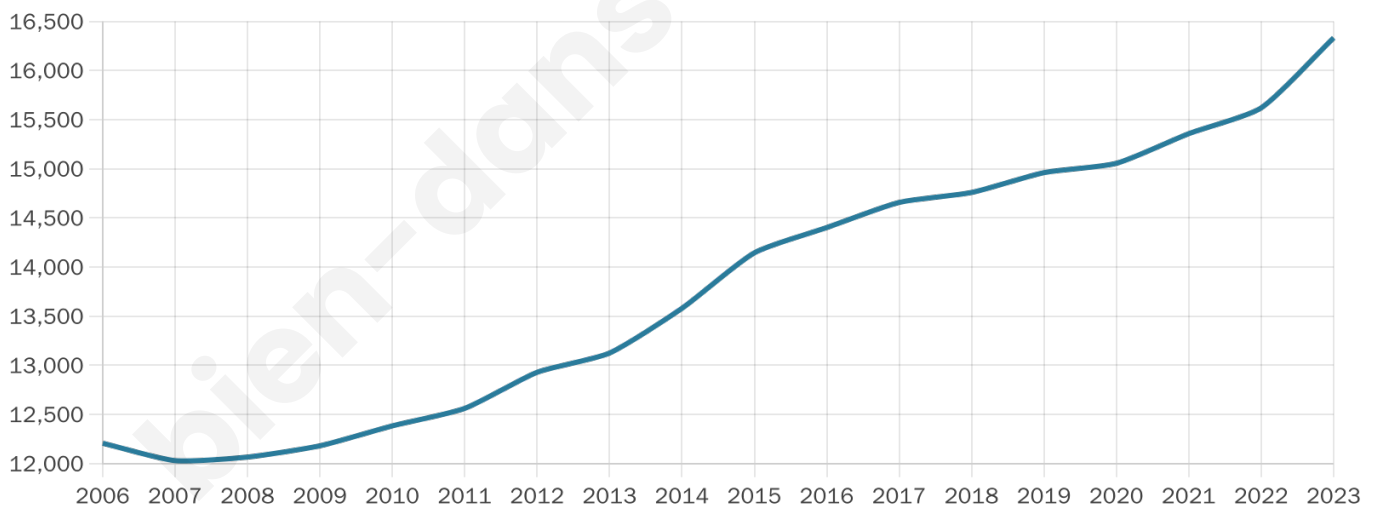

16 333

Age moyen

39 ans

Pop active

45.6%

Taux chômage

9.8%

Pop densité

1 361 h/km²

Revenu moyen

21 150 €/an

Evolution du nombre d'habitants

Sources : Institut national de la statistique et des études économiques (insee) selon Les dernières parutions officielles de 2024 portant sur les années 2020, 2021 et 2022.