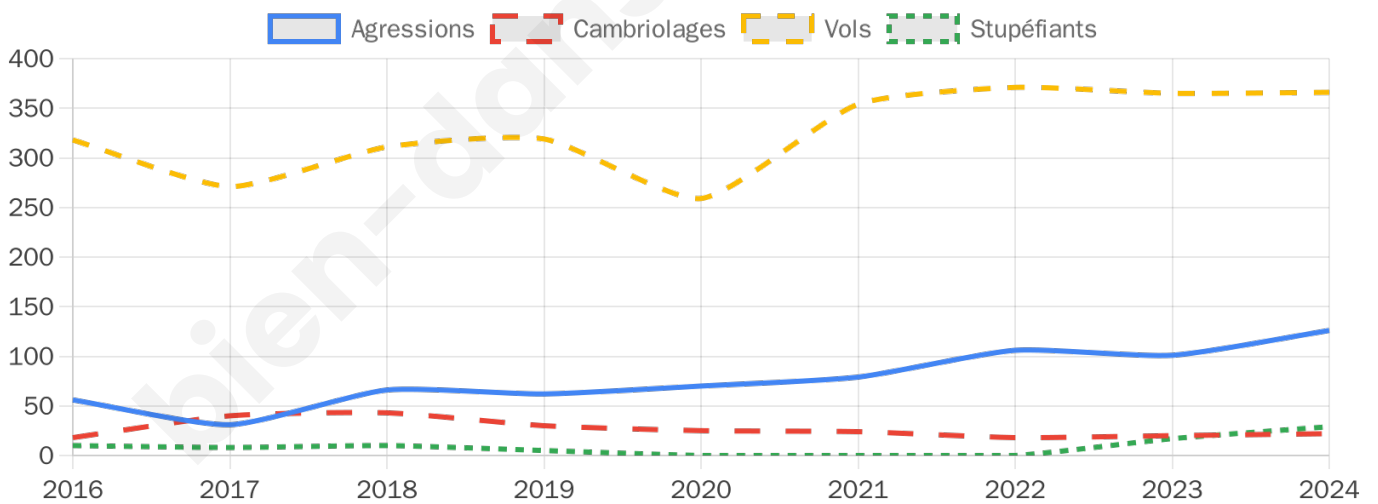

10 182 inscrits

Participation : 77.26%

Votes blancs : 1.86%

Votes nuls : 0.66%

Second tour

	Emmanuel MACRON	67,66 %
	Marine LE PEN	32,34 %

10 210 inscrits

Participation : 74.69%

Votes blancs : 7.49%

Votes nuls : 2.79%

Sécurité

Agressions physiques / sexuelles

126

Cambriolages

22

Vols / dégradations

366

Stupéfiants

29

Evolution du nombre d'infractions

Pour comparer

(en proportion du nombre d'habitants)

Sources : Bases statistiques communale, départementale et régionale de la délinquance enregistrée par la police et la gendarmerie nationales selon les dernières parutions officielles de 2025 portant sur l'année 2024 (data.gouv.fr).