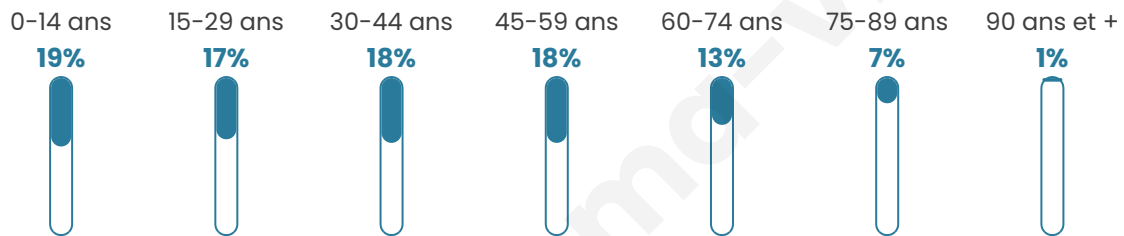

16 333

Age moyen

39 ans

Pop active

45.6%

Taux chômage

9.8%

Pop densité

1 361 h/km²

Revenu moyen

21 150 €/an

Evolution du nombre d'habitants

Sources : Institut national de la statistique et des études économiques (insee) selon Les dernières parutions officielles de 2024 portant sur les années 2020, 2021 et 2022.

Tranche d'âge

Activité professionnelle

Niveau de diplôme

Composition des ménages

Profils électoraux

Premier tour

	Emmanuel MACRON	28.84 %
	Jean-Luc MÉLENCHON	27.57 %
	Marine LE PEN	18.40 %
	Yannick JADOT	6.83 %
	Éric ZEMMOUR	4.04 %
	Fabien ROUSSEL	3.13 %
	Valérie PÉCRESE	2.40 %
	Anne HIDALGO	2.35 %
	Jean LASSALLE	2.16 %
	Nicolas DUPONT- AIGNAN	2.03 %
	Nathalie ARTHAUD	1.23 %
	Philippe POUTOU	1.02 %

10 182 inscrits

Participation : 77.26%

Votes blancs : 1.86%

Votes nuls : 0.66%

Second tour

	Emmanuel MACRON	67,66 %
	Marine LE PEN	32,34 %

10 210 inscrits

Participation : 74.69%