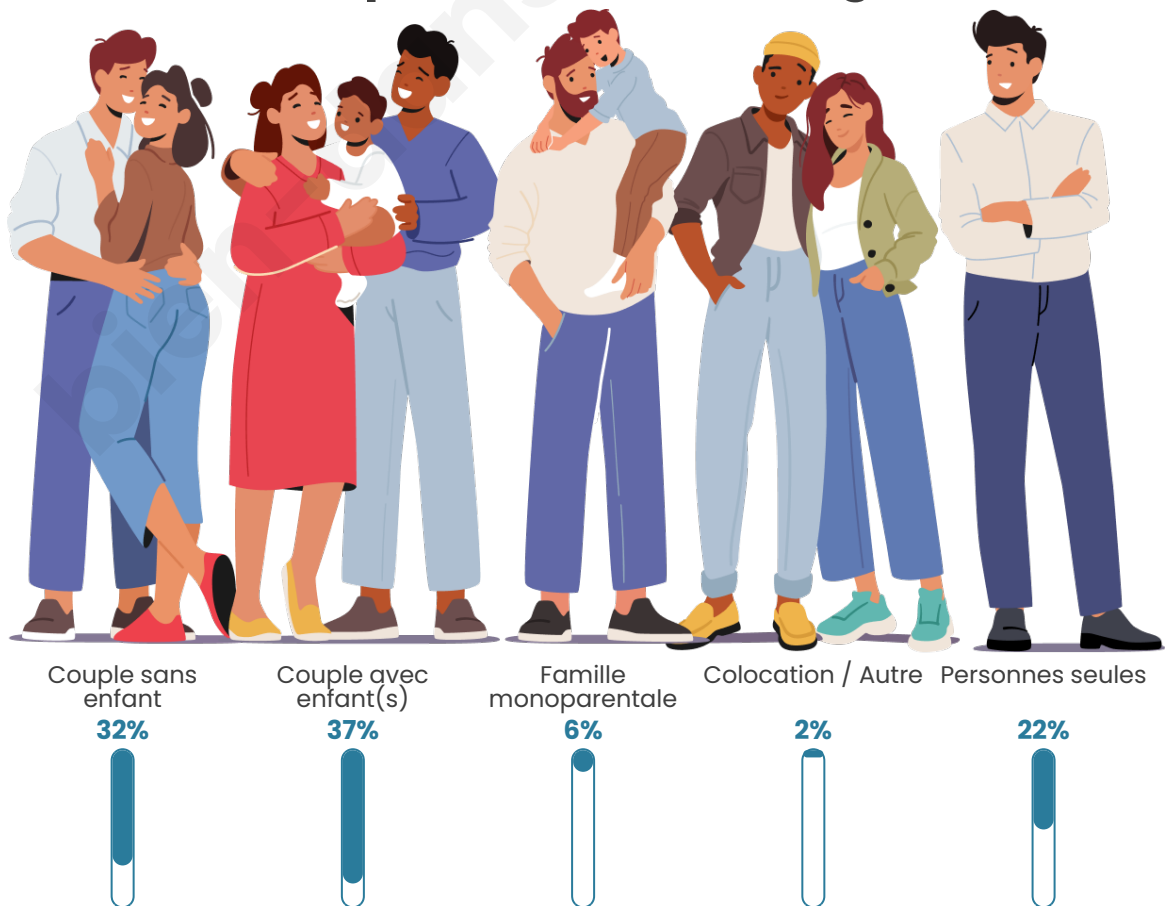

Tranche d'âge

Activité professionnelle

Niveau de diplôme

Composition des ménages

Profils électoraux

Premier tour

	Emmanuel MACRON	28.84 %
	Jean-Luc MÉLENCHON	27.57 %
	Marine LE PEN	18.40 %
	Yannick JADOT	6.83 %
	Éric ZEMMOUR	4.04 %
	Fabien ROUSSEL	3.13 %
	Valérie PÉCRESE	2.40 %
	Anne HIDALGO	2.35 %
	Jean LASSALLE	2.16 %
	Nicolas DUPONT- AIGNAN	2.03 %
	Nathalie ARTHAUD	1.23 %
	Philippe POUTOU	1.02 %