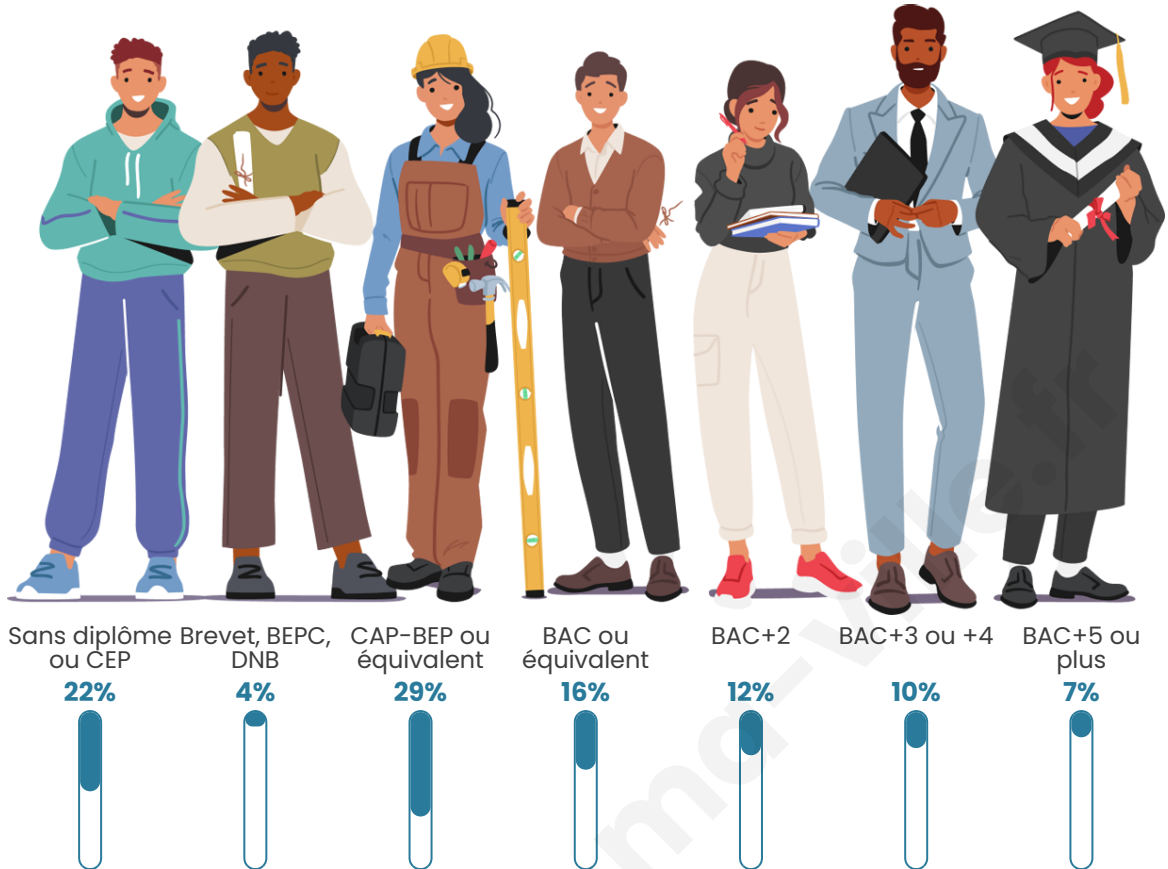

16 333

Age moyen

39 ans

Pop active

45.6%

Taux chômage

9.8%

Pop densité

Tranche d'âge

Activité professionnelle

Niveau de diplôme

Composition des ménages

Profils électoraux

Premier tour

	Emmanuel MACRON	28.84 %
	Jean-Luc MÉLENCHON	27.57 %
	Marine LE PEN	18.40 %
	Yannick JADOT	6.83 %
	Éric ZEMMOUR	4.04 %
	Fabien ROUSSEL	3.13 %
	Valérie PÉCRESE	2.40 %
	Anne HIDALGO	2.35 %
	Jean LASSALLE	2.16 %
	Nicolas DUPONT- AIGNAN	2.03 %
	Nathalie ARTHAUD	1.23 %
	Philippe POUTOU	1.02 %