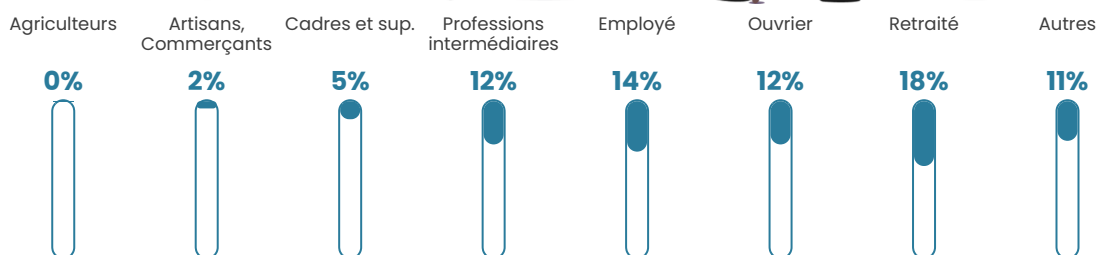

1 361 h/km²

Revenu moyen

21 150 €/an

Evolution du nombre d'habitants

Sources : Institut national de la statistique et des études économiques (insee) selon Les dernières parutions officielles de 2024 portant sur les années 2020, 2021 et 2022.

Tranche d'âge

Activité professionnelle

Niveau de diplôme

Composition des ménages

Profils électoraux

Premier tour

	Emmanuel MACRON	28.84 %
	Jean-Luc MÉLENCHON	27.57 %
	Marine LE PEN	18.40 %
	Yannick JADOT	6.83 %
	Éric ZEMMOUR	4.04 %
	Fabien ROUSSEL	3.13 %
	Valérie PÉCRESE	2.40 %
	Anne HIDALGO	2.35 %
	Jean LASSALLE	2.16 %
	Nicolas DUPONT- AIGNAN	2.03 %
	Nathalie ARTHAUD	1.23 %
	Philippe POUTOU	1.02 %