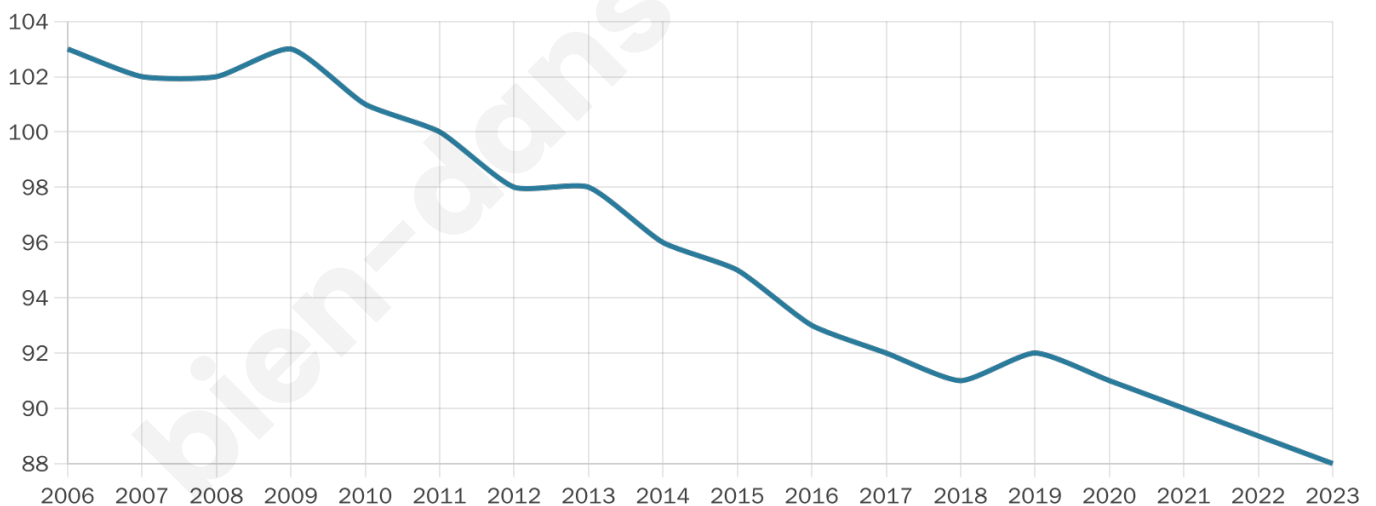

Version web

Ville de Trélans

Présenté par

BIEN dans
ma **VILLE** 

Sommaire

Situation géographique	3
Statistiques sur la population	4
Evolution du nombre d'habitants	4
Tranche d'âge	5
0-14 ans	5
15-29 ans	5
30-44 ans	5
45-59 ans	5
60-74 ans	5
75-89 ans	5
90 ans et +	5
Activité professionnelle	5
Agriculteurs	5
Artisans, Commerçants	5
Cadres et sup.	5
Professions intermédiaires	5
Employé	5
Ouvrier	5
Retraité	5
Autres	5
Niveau de diplôme	6
Sans diplôme ou CEP	6
Brevet, BEPC, DNB	6
CAP-BEP ou équivalent	6
BAC ou équivalent	6
BAC+2	6
BAC+3 ou +4	6
BAC+5 ou plus	6
Composition des ménages	6
Couple sans enfant	6
Couple avec enfant(s)	6
Famille monoparentale	6
Colocation / Autre	6
Personnes seules	6
Profils électoraux	7
Premier tour	7
Sécurité	8
Evolution du nombre d'infractions	8
Pour comparer	9
Services à la population	10
Commerce	10
Éducation	10
Villes autour de Trélans	12

50 ans

Pop active

52.3%

Taux chômage

1.9%

Pop densité

4 h/km²

Revenu moyen

NC

Evolution du nombre d'habitants

Sources : Institut national de la statistique et des études économiques (insee) selon Les dernières parutions officielles de 2024 portant sur les années 2020, 2021 et 2022.