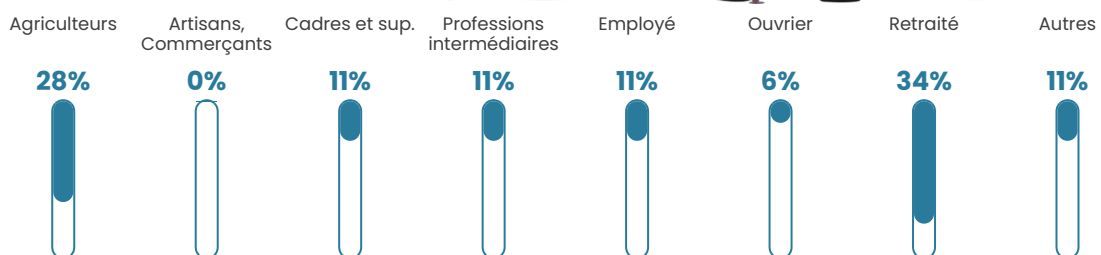

NC

Evolution du nombre d'habitants

Sources : Institut national de la statistique et des études économiques (insee) selon Les dernières parutions officielles de 2024 portant sur les années 2020, 2021 et 2022.

Tranche d'âge

Activité professionnelle

Niveau de diplôme

Composition des ménages

Profils électoraux

Premier tour

	Emmanuel MACRON	26.67 %
	Marine LE PEN	20.00 %
	Jean LASSALLE	17.33 %
	Valérie PÉCRESSÉ	17.33 %
	Jean-Luc MÉLENCHON	8.00 %
	Éric ZEMMOUR	6.67 %
	Nicolas DUPONT- AIGNAN	4.00 %
	Nathalie ARTHAUD	0.00 %
	Fabien ROUSSEL	0.00 %
	Anne HIDALGO	0.00 %
	Yannick JADOT	0.00 %
	Philippe POUTOU	0.00 %