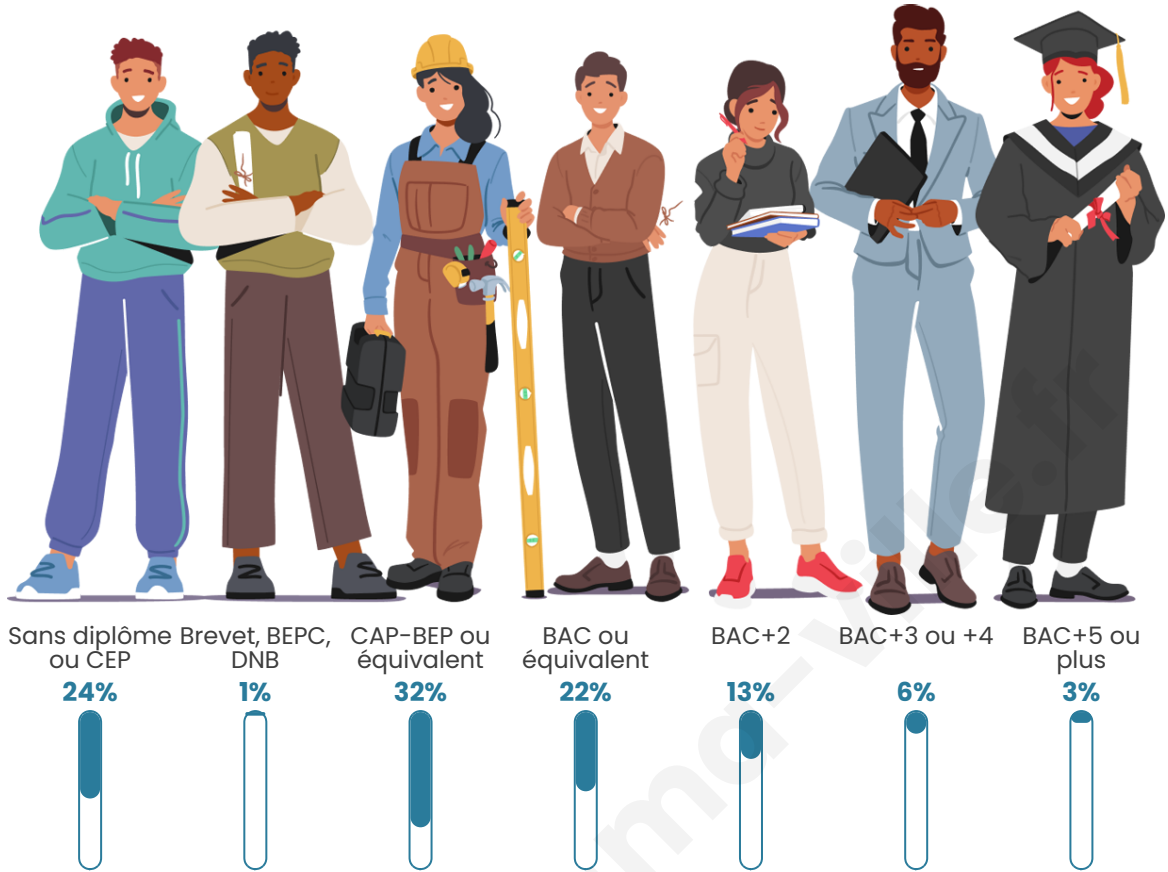

Tranche d'âge

Activité professionnelle

Niveau de diplôme

Composition des ménages

Profils électoraux

Premier tour

	Emmanuel MACRON	26.67 %
	Marine LE PEN	20.00 %
	Jean LASSALLE	17.33 %
	Valérie PÉCRESSÉ	17.33 %
	Jean-Luc MÉLENCHON	8.00 %
	Éric ZEMMOUR	6.67 %
	Nicolas DUPONT- AIGNAN	4.00 %
	Nathalie ARTHAUD	0.00 %
	Fabien ROUSSEL	0.00 %
	Anne HIDALGO	0.00 %
	Yannick JADOT	0.00 %
	Philippe POUTOU	0.00 %