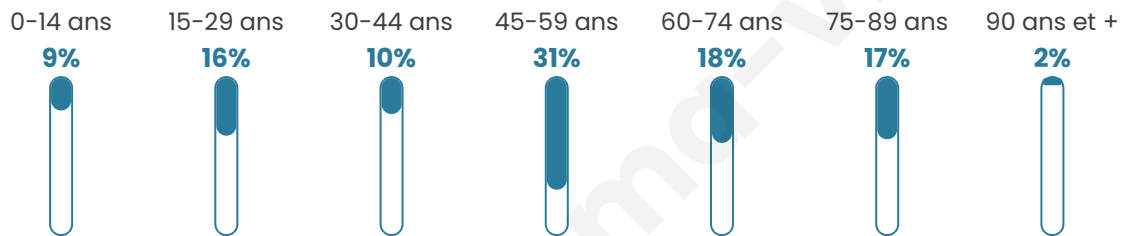

50 ans

Pop active

52.3%

Taux chômage

1.9%

Pop densité

4 h/km²

Revenu moyen

NC

Evolution du nombre d'habitants

Sources : Institut national de la statistique et des études économiques (insee) selon Les dernières parutions officielles de 2024 portant sur les années 2020, 2021 et 2022.

Tranche d'âge

Activité professionnelle

Niveau de diplôme

Composition des ménages

Profils électoraux

Premier tour

	Emmanuel MACRON	26.67 %
	Marine LE PEN	20.00 %
	Jean LASSALLE	17.33 %
	Valérie PÉCRESSÉ	17.33 %
	Jean-Luc MÉLENCHON	8.00 %
	Éric ZEMMOUR	6.67 %
	Nicolas DUPONT- AIGNAN	4.00 %
	Nathalie ARTHAUD	0.00 %
	Fabien ROUSSEL	0.00 %
	Anne HIDALGO	0.00 %
	Yannick JADOT	0.00 %
	Philippe POUTOU	0.00 %