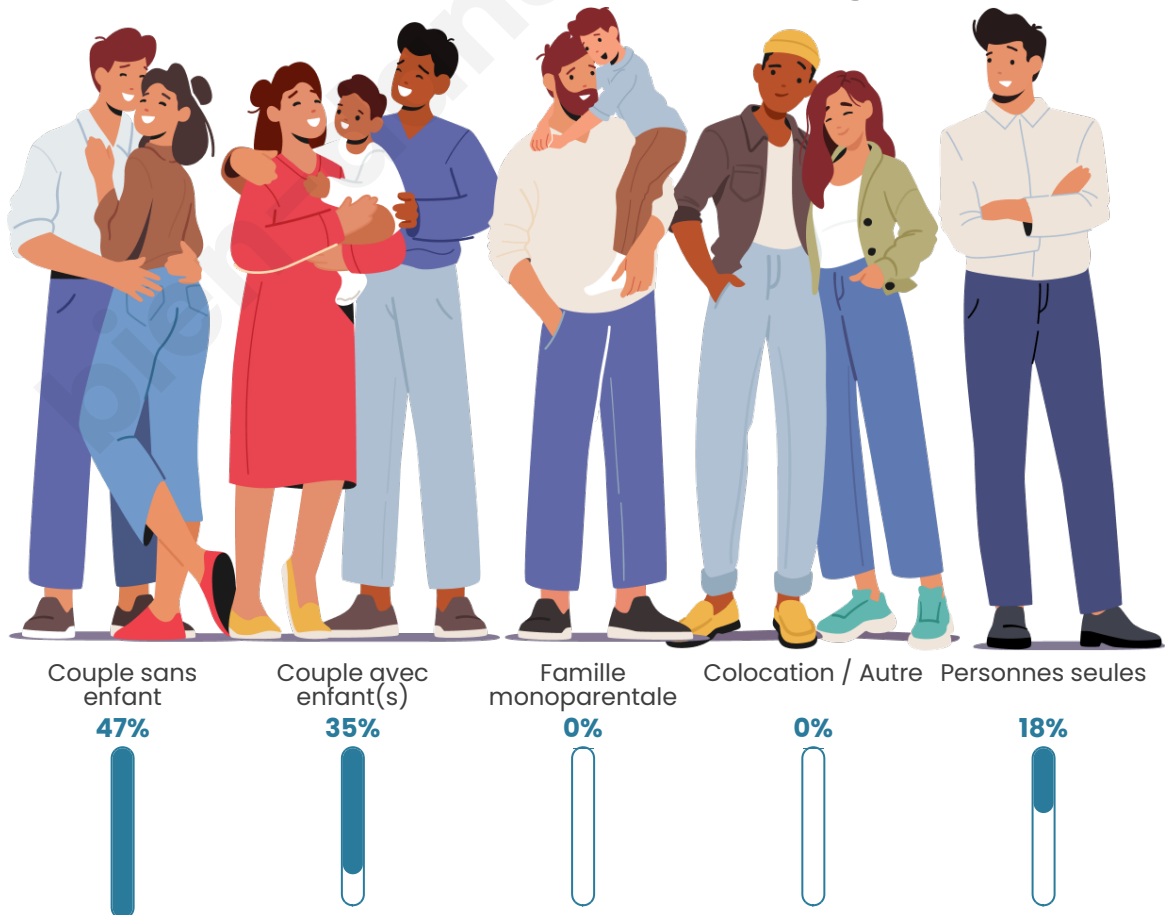

Tranche d'âge

Activité professionnelle

Niveau de diplôme

Composition des ménages

Profils électoraux

Premier tour

	Emmanuel MACRON	26.67 %
	Marine LE PEN	20.00 %
	Jean LASSALLE	17.33 %
	Valérie PÉCRESSÉ	17.33 %
	Jean-Luc MÉLENCHON	8.00 %
	Éric ZEMMOUR	6.67 %
	Nicolas DUPONT- AIGNAN	4.00 %
	Nathalie ARTHAUD	0.00 %
	Fabien ROUSSEL	0.00 %
	Anne HIDALGO	0.00 %
	Yannick JADOT	0.00 %
	Philippe POUTOU	0.00 %