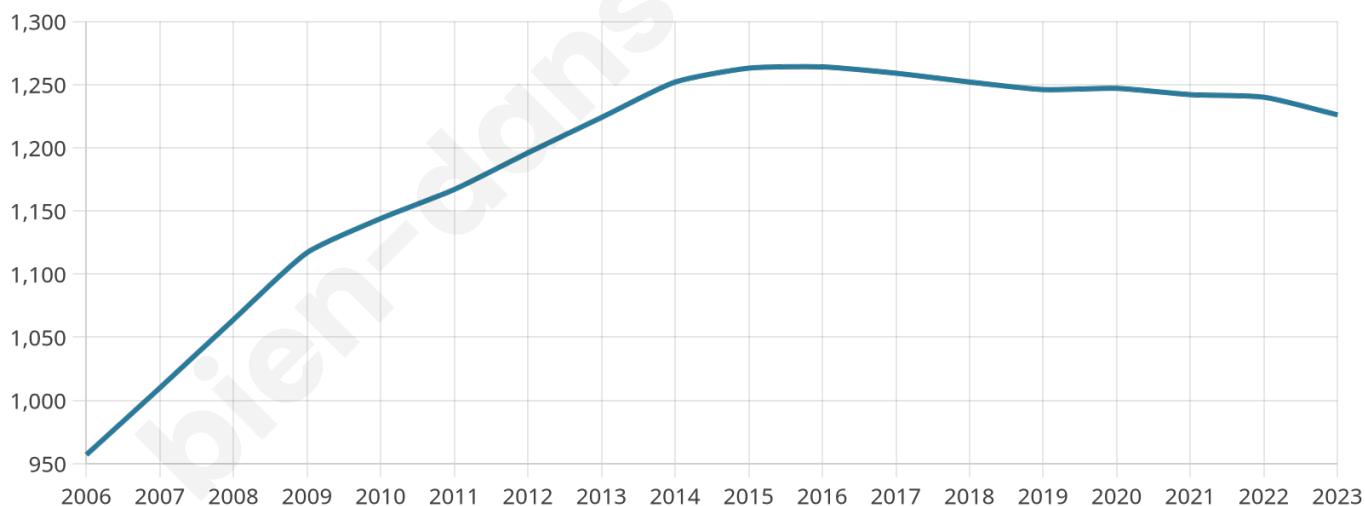

Version web

Ville de Treize-Vents

Présenté par

BIEN dans
ma **VILLE** 

Sommaire

Situation géographique	3
Statistiques sur la population	4
Evolution du nombre d'habitants	4
Tranche d'âge	5
0-14 ans	5
15-29 ans	5
30-44 ans	5
45-59 ans	5
60-74 ans	5
75-89 ans	5
90 ans et +	5
Activité professionnelle	5
Agriculteurs	5
Artisans, Commerçants	5
Cadres et sup.	5
Professions intermédiaires	5
Employé	5
Ouvrier	5
Retraité	5
Autres	5
Niveau de diplôme	6
Sans diplôme ou CEP	6
Brevet, BEPC, DNB	6
CAP-BEP ou équivalent	6
BAC ou équivalent	6
BAC+2	6
BAC+3 ou +4	6
BAC+5 ou plus	6
Composition des ménages	6
Couple sans enfant	6
Couple avec enfant(s)	6
Famille monoparentale	6
Colocation / Autre	6
Personnes seules	6
Profils électoraux	7
Premier tour	7
Sécurité	8
Evolution du nombre d'infractions	8
Pour comparer	9
Services à la population	10
Commerce	10
Éducation	10
Villes autour de Treize-Vents	12

Age moyen

39 ans

Pop active

48.1%

Taux chômage

7.5%

Pop densité

65 h/km²

Revenu moyen

21 620 €/an

Evolution du nombre d'habitants

Sources : Institut national de la statistique et des études économiques (insee) selon Les dernières parutions officielles de 2024 portant sur les années 2020, 2021 et 2022.