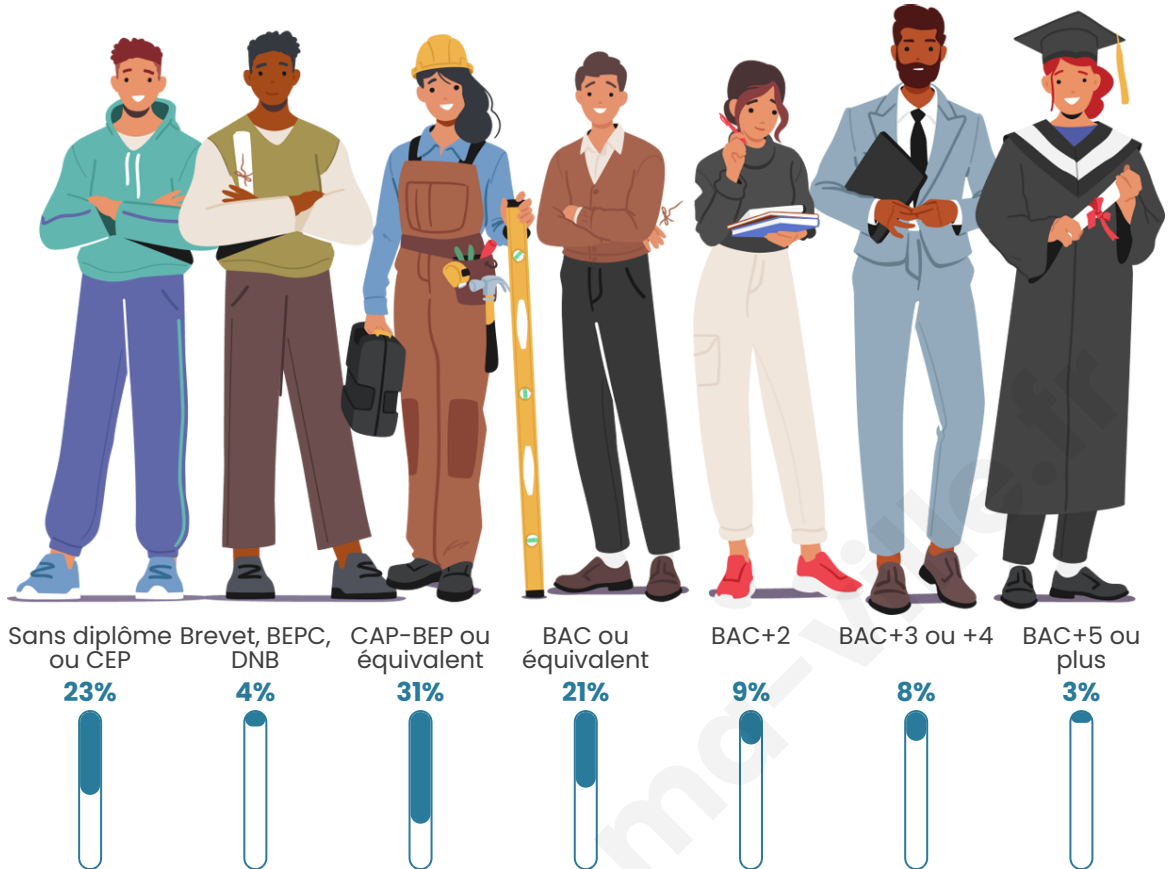

Age moyen

39 ans

Pop active

48.1%

Taux chômage

7.5%

Pop densité

65 h/km²

Tranche d'âge

Activité professionnelle

Niveau de diplôme

Composition des ménages

Profils électoraux

Premier tour

	Emmanuel MACRON	38.06 %
	Marine LE PEN	18.96 %
	Jean-Luc MÉLENCHON	12.78 %
	Éric ZEMMOUR	6.74 %
	Yannick JADOT	6.18 %
	Valérie PÉCRESE	5.90 %
	Jean LASSALLE	4.49 %
	Nicolas DUPONT-AIGNAN	2.39 %
	Fabien ROUSSEL	1.26 %
	Anne HIDALGO	1.12 %
	Philippe POUTOU	1.12 %
	Nathalie ARTHAUD	0.98 %