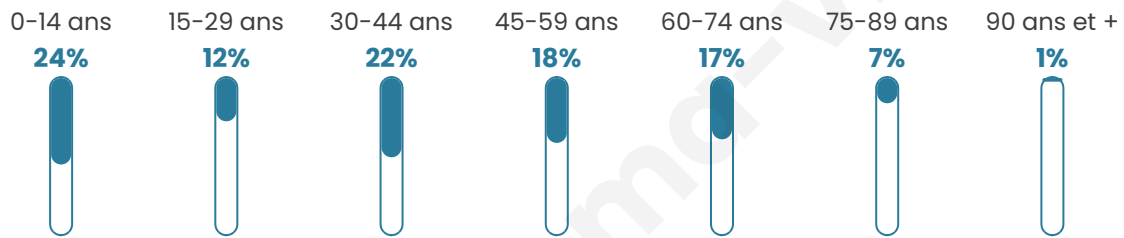

Age moyen

39 ans

Pop active

48.1%

Taux chômage

7.5%

Pop densité

65 h/km²

Revenu moyen

21 620 €/an

Evolution du nombre d'habitants

Sources : Institut national de la statistique et des études économiques (insee) selon Les dernières parutions officielles de 2024 portant sur les années 2020, 2021 et 2022.

Tranche d'âge

Activité professionnelle

Niveau de diplôme

Composition des ménages

Profils électoraux

Premier tour

	Emmanuel MACRON	38.06 %
	Marine LE PEN	18.96 %
	Jean-Luc MÉLENCHON	12.78 %
	Éric ZEMMOUR	6.74 %
	Yannick JADOT	6.18 %
	Valérie PÉCRESE	5.90 %
	Jean LASSALLE	4.49 %
	Nicolas DUPONT-AIGNAN	2.39 %
	Fabien ROUSSEL	1.26 %
	Anne HIDALGO	1.12 %
	Philippe POUTOU	1.12 %
	Nathalie ARTHAUD	0.98 %

915 inscrits

Participation : 79.78%

Votes blancs : 2.05%

Votes nuls : 0.41%

Second tour

	Emmanuel MACRON	63,97 %
	Marine LE PEN	36,03 %

916 inscrits

Participation : 78.49%