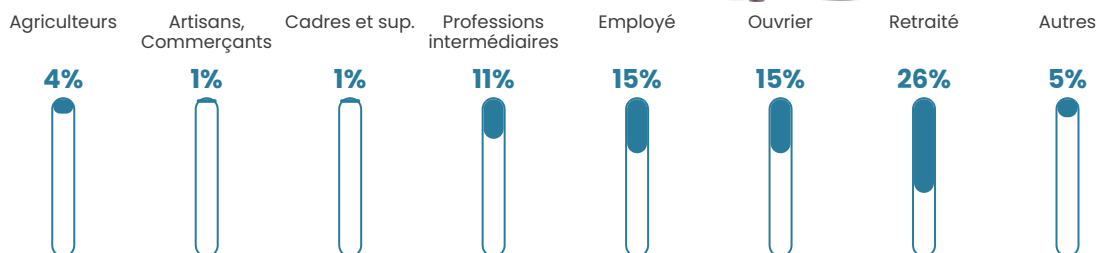

Revenu moyen

21 620 €/an

Evolution du nombre d'habitants

Sources : Institut national de la statistique et des études économiques (insee) selon Les dernières parutions officielles de 2024 portant sur les années 2020, 2021 et 2022.

Tranche d'âge

Activité professionnelle

Niveau de diplôme

Composition des ménages

Profils électoraux

Premier tour

	Emmanuel MACRON	38.06 %
	Marine LE PEN	18.96 %
	Jean-Luc MÉLENCHON	12.78 %
	Éric ZEMMOUR	6.74 %
	Yannick JADOT	6.18 %
	Valérie PÉCRESE	5.90 %
	Jean LASSALLE	4.49 %
	Nicolas DUPONT-AIGNAN	2.39 %
	Fabien ROUSSEL	1.26 %
	Anne HIDALGO	1.12 %
	Philippe POUTOU	1.12 %
	Nathalie ARTHAUD	0.98 %