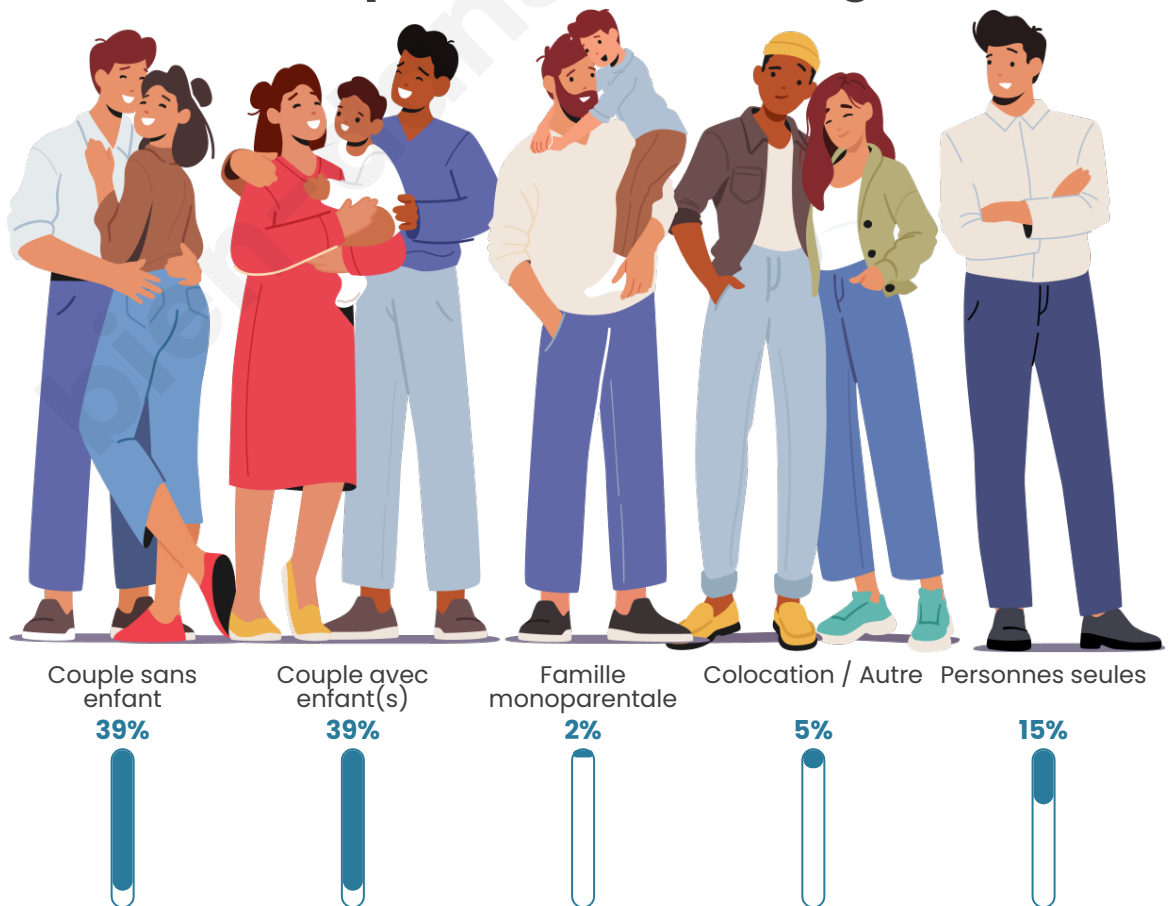

Tranche d'âge

Activité professionnelle

Niveau de diplôme

Composition des ménages

Profils électoraux

Premier tour

	Emmanuel MACRON	38.06 %
	Marine LE PEN	18.96 %
	Jean-Luc MÉLENCHON	12.78 %
	Éric ZEMMOUR	6.74 %
	Yannick JADOT	6.18 %
	Valérie PÉCRESE	5.90 %
	Jean LASSALLE	4.49 %
	Nicolas DUPONT-AIGNAN	2.39 %
	Fabien ROUSSEL	1.26 %
	Anne HIDALGO	1.12 %
	Philippe POUTOU	1.12 %
	Nathalie ARTHAUD	0.98 %