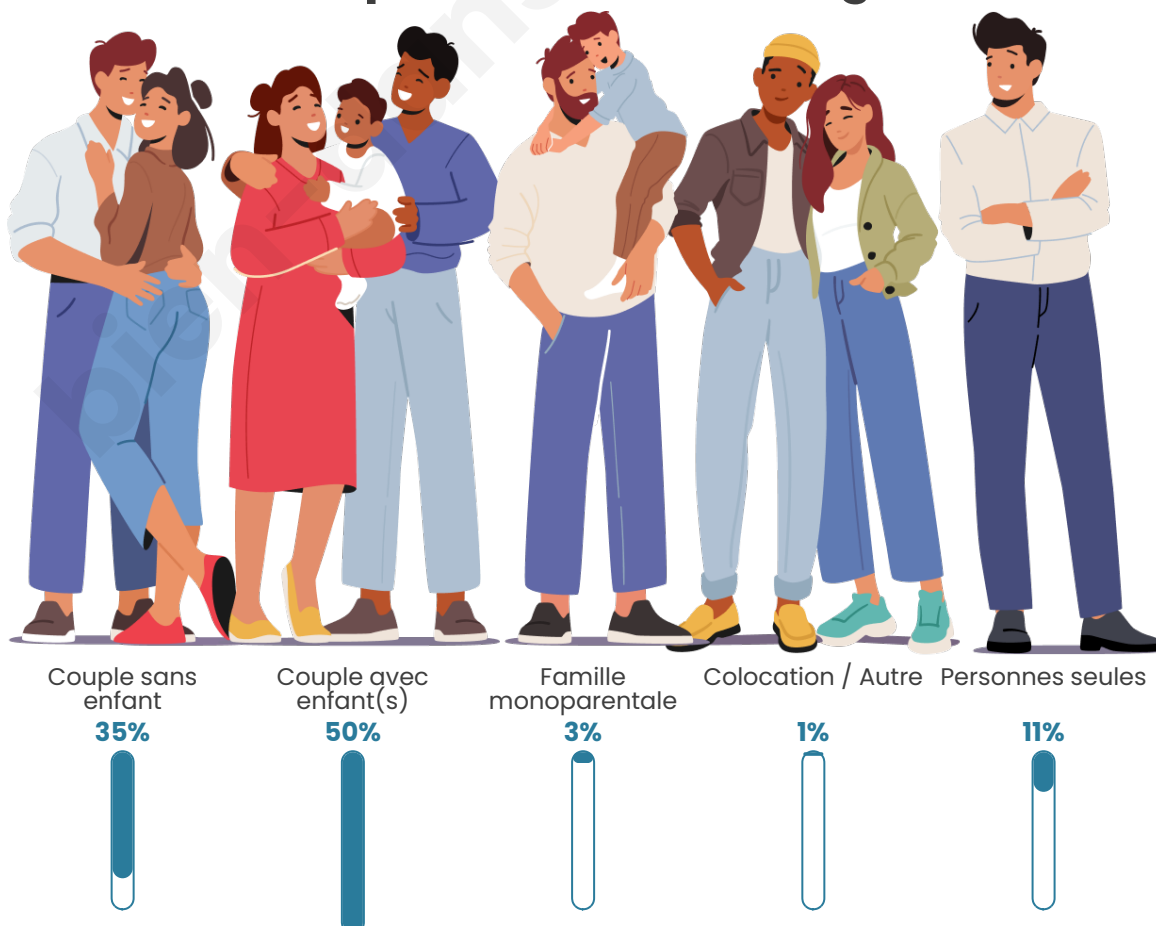

Tranche d'âge

Activité professionnelle

Niveau de diplôme

Composition des ménages

Profils électoraux

Premier tour

	Emmanuel MACRON	36.56 %
	Jean-Luc MÉLENCHON	19.99 %
	Marine LE PEN	14.91 %
	Yannick JADOT	9.19 %
	Valérie PÉCRESE	5.26 %
	Éric ZEMMOUR	5.00 %
	Fabien ROUSSEL	2.18 %
	Anne HIDALGO	2.02 %
	Nicolas DUPONT- AIGNAN	1.94 %
	Jean LASSALLE	1.93 %
	Philippe POUTOU	0.72 %
	Nathalie ARTHAUD	0.30 %