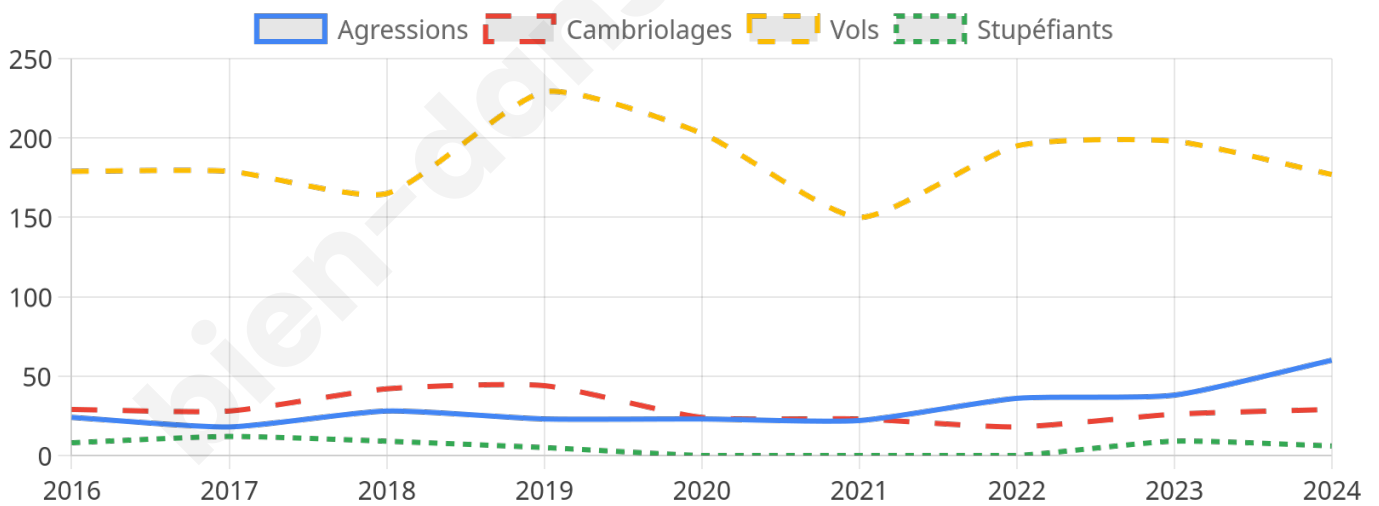

7 909 inscrits

Participation : 80.83%

Votes blancs : 1.60%

Votes nuls : 0.20%

Second tour

	Emmanuel MACRON	73,81 %
	Marine LE PEN	26,19 %

7 914 inscrits

Participation : 80.19%

Votes blancs : 7.01%

Votes nuls : 1.7%

Sécurité

Agressions physiques / sexuelles

60

Cambriolages

29

Vols / dégradations

177

Stupéfiants

6

Evolution du nombre d'infractions

Pour comparer

(en proportion du nombre d'habitants)

■ Ville ■ Département ■ Région

Sources : Bases statistiques communale, départementale et régionale de la délinquance enregistrée par la police et la gendarmerie nationales selon les dernières parutions officielles de 2025 portant sur l'année 2024 ([data.gouv](https://data.gouv.fr)).