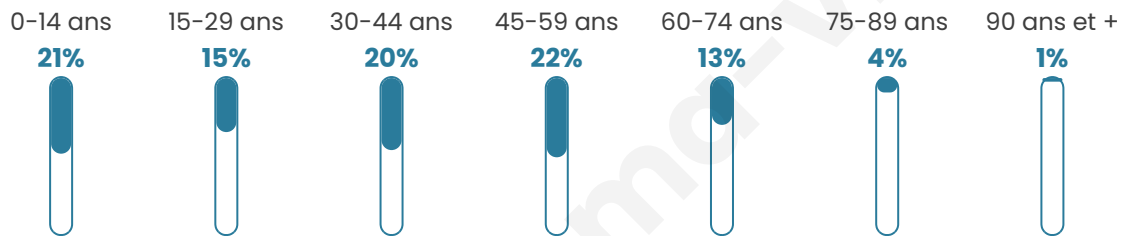

10 600

Age moyen

38 ans

Pop active

49.9%

Taux chômage

6%

Pop densité

366 h/km²

Revenu moyen

27 760 €/an

Evolution du nombre d'habitants

Sources : Institut national de la statistique et des études économiques (insee) selon Les dernières parutions officielles de 2024 portant sur les années 2020, 2021 et 2022.

Tranche d'âge

Activité professionnelle

Niveau de diplôme

Composition des ménages

Profils électoraux

Premier tour

	Emmanuel MACRON	36.56 %
	Jean-Luc MÉLENCHON	19.99 %
	Marine LE PEN	14.91 %
	Yannick JADOT	9.19 %
	Valérie PÉCRESE	5.26 %
	Éric ZEMMOUR	5.00 %
	Fabien ROUSSEL	2.18 %
	Anne HIDALGO	2.02 %
	Nicolas DUPONT- AIGNAN	1.94 %
	Jean LASSALLE	1.93 %
	Philippe POUTOU	0.72 %
	Nathalie ARTHAUD	0.30 %