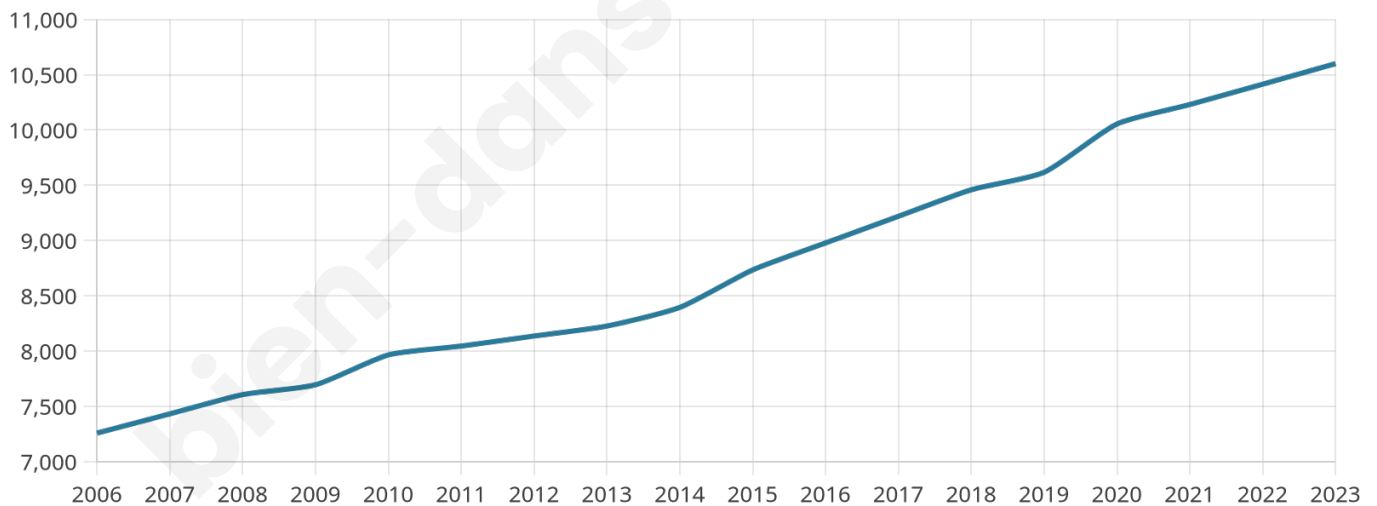

Version web

Ville de Treillières

Présenté par

BIEN dans
ma **VILLE** 

Sommaire

Situation géographique	3
Statistiques sur la population	4
Evolution du nombre d'habitants	4
Tranche d'âge	5
0-14 ans	5
15-29 ans	5
30-44 ans	5
45-59 ans	5
60-74 ans	5
75-89 ans	5
90 ans et +	5
Activité professionnelle	5
Agriculteurs	5
Artisans, Commerçants	5
Cadres et sup.	5
Professions intermédiaires	5
Employé	5
Ouvrier	5
Retraité	5
Autres	5
Niveau de diplôme	6
Sans diplôme ou CEP	6
Brevet, BEPC, DNB	6
CAP-BEP ou équivalent	6
BAC ou équivalent	6
BAC+2	6
BAC+3 ou +4	6
BAC+5 ou plus	6
Composition des ménages	6
Couple sans enfant	6
Couple avec enfant(s)	6
Famille monoparentale	6
Colocation / Autre	6
Personnes seules	6
Profil électoraux	7
Premier tour	7
Sécurité	8
Evolution du nombre d'infractions	8
Pour comparer	9
Services à la population	10
Commerce	10
Éducation	10
Villes autour de Treillières	11
Avis sur la ville de Treillières	12
Moyenne par critère	12
Villes autour de Treillières	12
Répartition des avis par note	12
Répartition des avis par note	12

10 600

Age moyen

38 ans

Pop active

49.9%

Taux chômage

6%

Pop densité

366 h/km²

Revenu moyen

27 760 €/an

Evolution du nombre d'habitants

Sources : Institut national de la statistique et des études économiques (insee) selon Les dernières parutions officielles de 2024 portant sur les années 2020, 2021 et 2022.