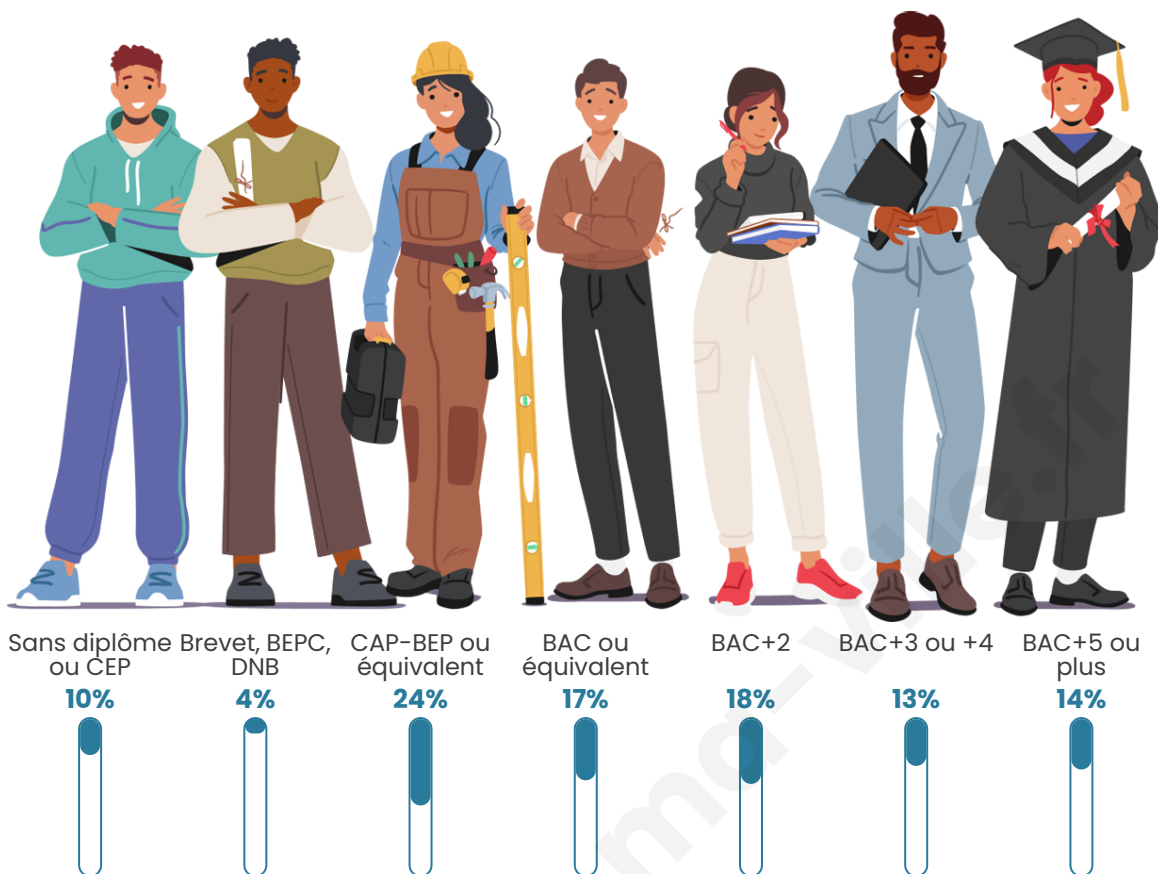

10 600

Age moyen

38 ans

Pop active

49.9%

Taux chômage

6%

Pop densité

Tranche d'âge

Activité professionnelle

Niveau de diplôme

Composition des ménages

Profils électoraux

Premier tour

	Emmanuel MACRON	36.56 %
	Jean-Luc MÉLENCHON	19.99 %
	Marine LE PEN	14.91 %
	Yannick JADOT	9.19 %
	Valérie PÉCRESE	5.26 %
	Éric ZEMMOUR	5.00 %
	Fabien ROUSSEL	2.18 %
	Anne HIDALGO	2.02 %
	Nicolas DUPONT- AIGNAN	1.94 %
	Jean LASSALLE	1.93 %
	Philippe POUTOU	0.72 %
	Nathalie ARTHAUD	0.30 %