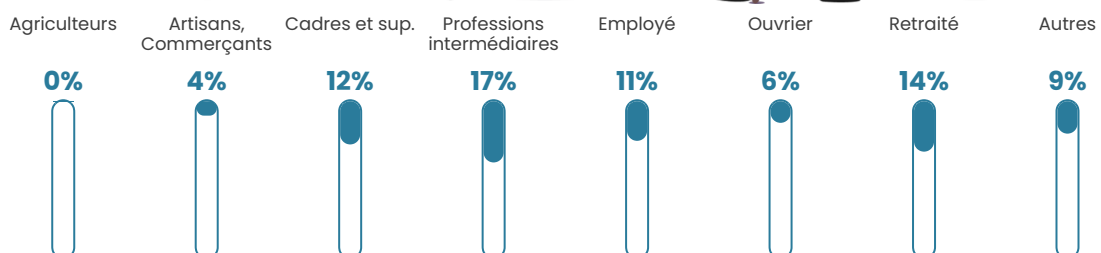

366 h/km²

Revenu moyen

27 760 €/an

Evolution du nombre d'habitants

Sources : Institut national de la statistique et des études économiques (insee) selon Les dernières parutions officielles de 2024 portant sur les années 2020, 2021 et 2022.

Tranche d'âge

Activité professionnelle

Niveau de diplôme

Composition des ménages

Profils électoraux

Premier tour

	Emmanuel MACRON	36.56 %
	Jean-Luc MÉLENCHON	19.99 %
	Marine LE PEN	14.91 %
	Yannick JADOT	9.19 %
	Valérie PÉCRESE	5.26 %
	Éric ZEMMOUR	5.00 %
	Fabien ROUSSEL	2.18 %
	Anne HIDALGO	2.02 %
	Nicolas DUPONT- AIGNAN	1.94 %
	Jean LASSALLE	1.93 %
	Philippe POUTOU	0.72 %
	Nathalie ARTHAUD	0.30 %