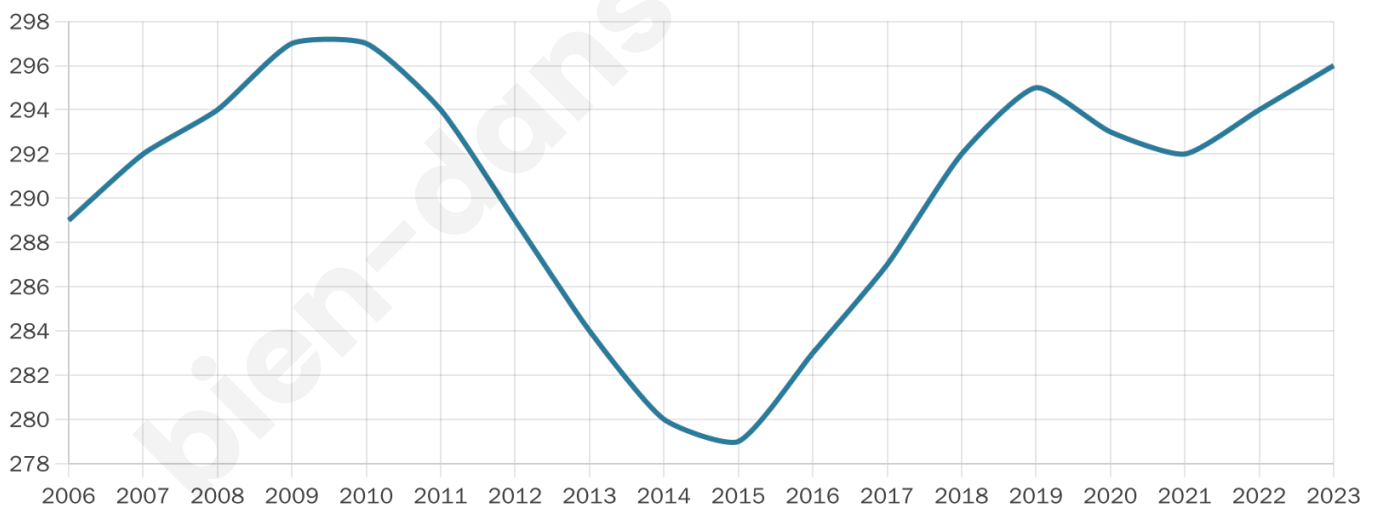

296

Age moyen

44 ans

Pop active

48.6%

Taux chômage

7.9%

Pop densité

21 h/km²

Revenu moyen

22 970 €/an

Evolution du nombre d'habitants

Sources : Institut national de la statistique et des études économiques (insee) selon Les dernières parutions officielles de 2024 portant sur les années 2020, 2021 et 2022.