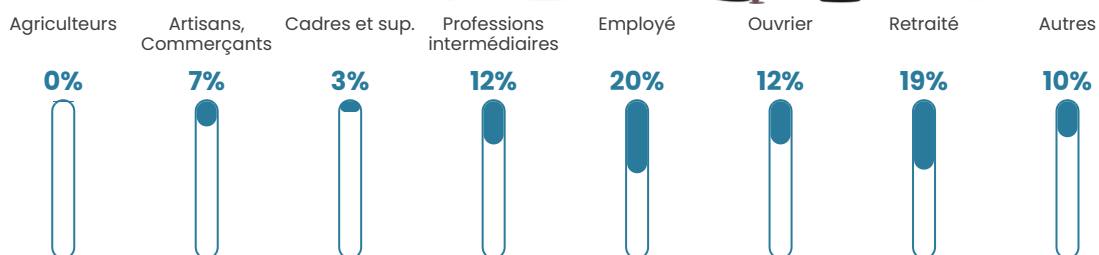

296

Age moyen

44 ans

Pop active

48.6%

Taux chômage

7.9%

Pop densité

21 h/km²

Revenu moyen

22 970 €/an

Evolution du nombre d'habitants

Sources : Institut national de la statistique et des études économiques (insee) selon Les dernières parutions officielles de 2024 portant sur les années 2020, 2021 et 2022.

Tranche d'âge

Activité professionnelle

Niveau de diplôme

Composition des ménages

Profils électoraux

Premier tour

	Marine LE PEN	37.95 %
	Emmanuel MACRON	21.08 %
	Jean-Luc MÉLENCHON	13.86 %
	Éric ZEMMOUR	8.43 %
	Jean LASSALLE	5.42 %
	Yannick JADOT	4.22 %
	Valérie PÉCRESSE	4.22 %
	Nathalie ARTHAUD	1.81 %
	Anne HIDALGO	1.20 %
	Nicolas DUPONT-AIGNAN	1.20 %
	Fabien ROUSSEL	0.60 %
	Philippe POUTOU	0.00 %