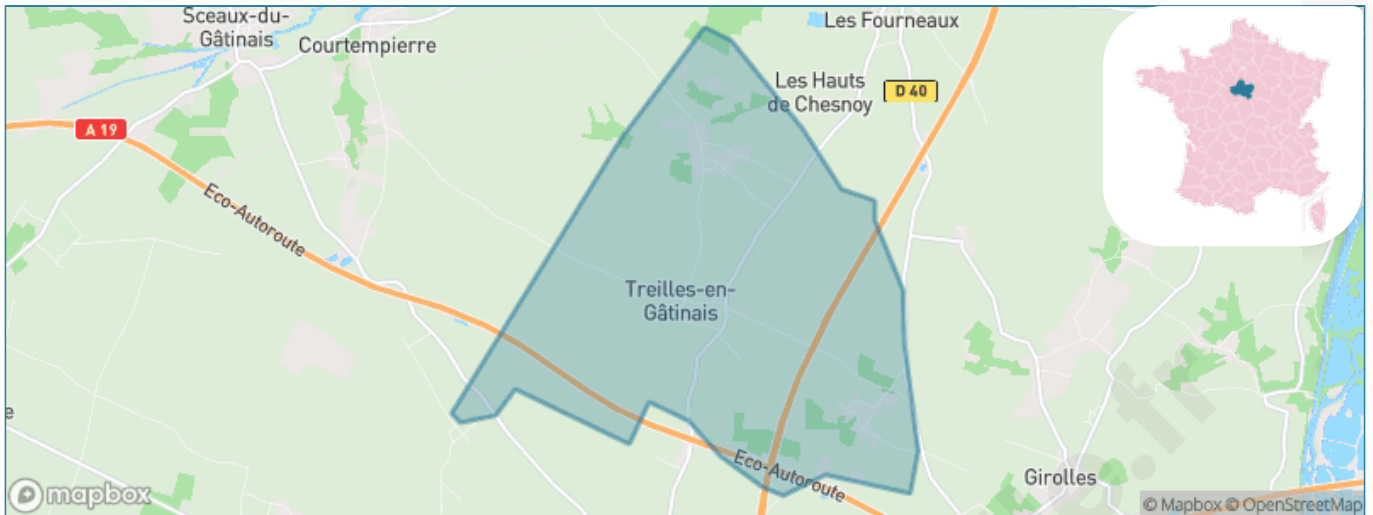

Version web

Ville de Treilles-en-Gâtinais

Présenté par

BIEN dans ma **VILLE** 

Sommaire

Situation géographique	3
Statistiques sur la population	4
Evolution du nombre d'habitants	4
Tranche d'âge	5
0-14 ans	5
15-29 ans	5
30-44 ans	5
45-59 ans	5
60-74 ans	5
75-89 ans	5
90 ans et +	5
Activité professionnelle	5
Agriculteurs	5
Artisans, Commerçants	5
Cadres et sup.	5
Professions intermédiaires	5
Employé	5
Ouvrier	5
Retraité	5
Autres	5
Niveau de diplôme	6
Sans diplôme ou CEP	6
Brevet, BEPC, DNB	6
CAP-BEP ou équivalent	6
BAC ou équivalent	6
BAC+2	6
BAC+3 ou +4	6
BAC+5 ou plus	6
Composition des ménages	6
Couple sans enfant	6
Couple avec enfant(s)	6
Famille monoparentale	6
Colocation / Autre	6
Personnes seules	6
Profils électoraux	7
Premier tour	7
Sécurité	8
Evolution du nombre d'infractions	8
Pour comparer	9
Services à la population	10
Commerce	10
Éducation	10
Villes autour de Treilles-en-Gâtinais	12

Situation géographique

i Informations clés

- **Région** : Centre-Val de Loire
- **Département** : Loiret
- **Code postal** : 45490
- **Superficie** : 14 km²

Statistiques sur la population

Nombre d'habitants