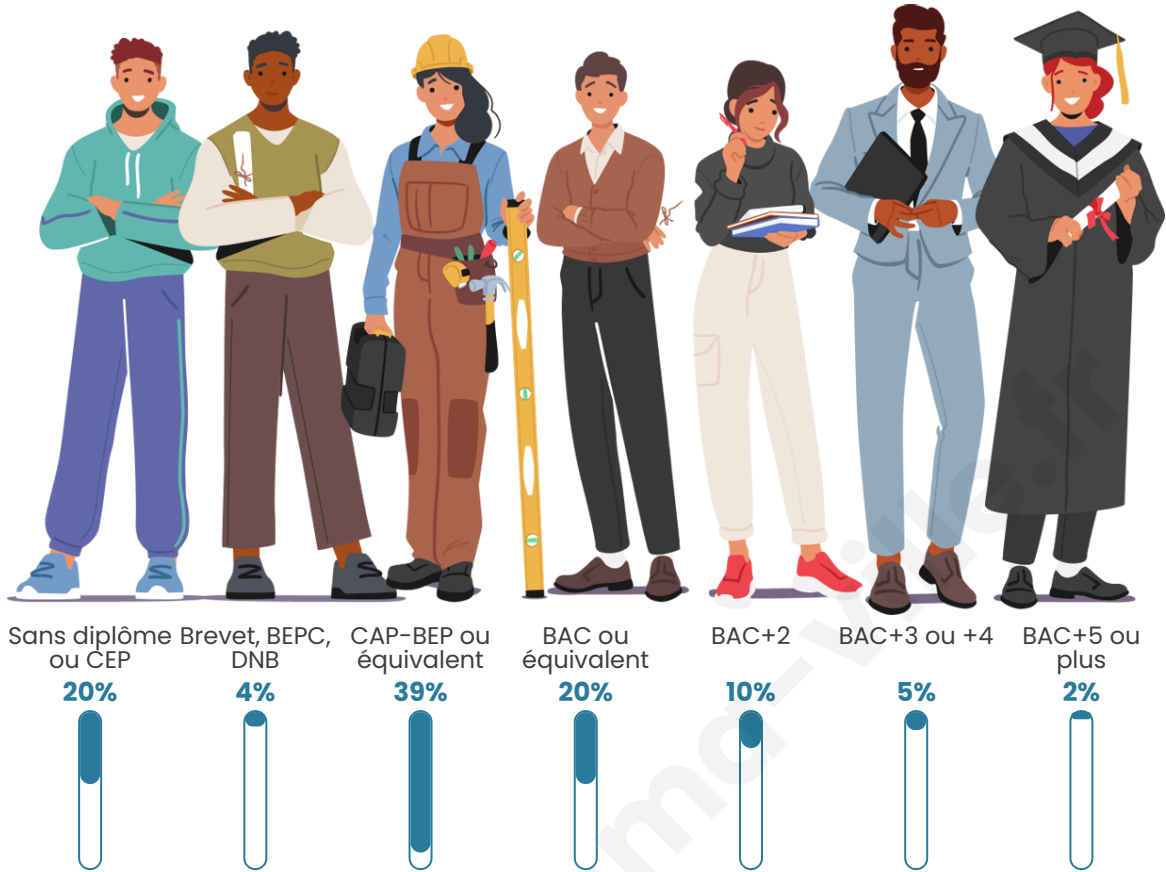

Niveau de diplôme