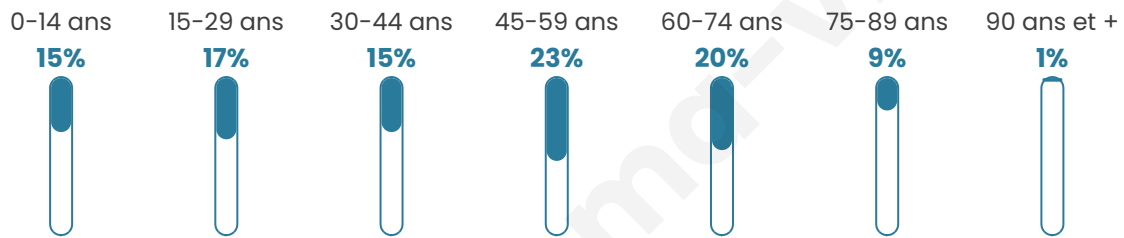

296

Age moyen

44 ans

Pop active

48.6%

Taux chômage

7.9%

Pop densité

21 h/km²

Revenu moyen

22 970 €/an

Evolution du nombre d'habitants

Sources : Institut national de la statistique et des études économiques (insee) selon Les dernières parutions officielles de 2024 portant sur les années 2020, 2021 et 2022.

Tranche d'âge

Activité professionnelle

Niveau de diplôme

Composition des ménages

Profils électoraux

Premier tour

	Marine LE PEN	37.95 %
	Emmanuel MACRON	21.08 %
	Jean-Luc MÉLENCHON	13.86 %
	Éric ZEMMOUR	8.43 %
	Jean LASSALLE	5.42 %
	Yannick JADOT	4.22 %
	Valérie PÉCRESSE	4.22 %
	Nathalie ARTHAUD	1.81 %
	Anne HIDALGO	1.20 %
	Nicolas DUPONT-AIGNAN	1.20 %
	Fabien ROUSSEL	0.60 %
	Philippe POUTOU	0.00 %

242 inscrits

Participation : 69.01%
Votes blancs : 0.00%
Votes nuls : 0.60%

Second tour

	Emmanuel MACRON	37,34 %
	Marine LE PEN	62,66 %

242 inscrits

Participation : 71.9%
Votes blancs : 4.6%
Votes nuls : 4.6%