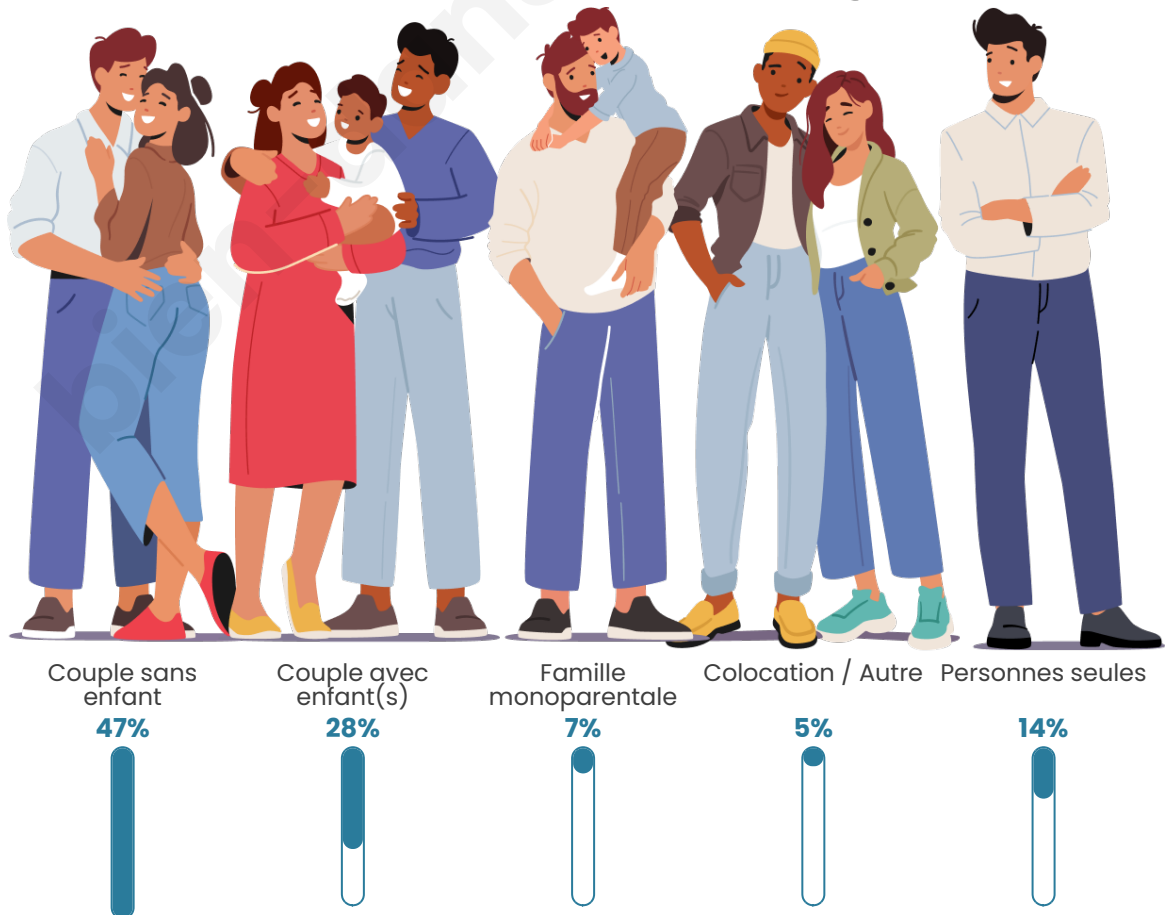

Tranche d'âge

Activité professionnelle

Niveau de diplôme

Composition des ménages

Profils électoraux

Premier tour

	Marine LE PEN	37.95 %
	Emmanuel MACRON	21.08 %
	Jean-Luc MÉLENCHON	13.86 %
	Éric ZEMMOUR	8.43 %
	Jean LASSALLE	5.42 %
	Yannick JADOT	4.22 %
	Valérie PÉCRESSE	4.22 %
	Nathalie ARTHAUD	1.81 %
	Anne HIDALGO	1.20 %
	Nicolas DUPONT-AIGNAN	1.20 %
	Fabien ROUSSEL	0.60 %
	Philippe POUTOU	0.00 %