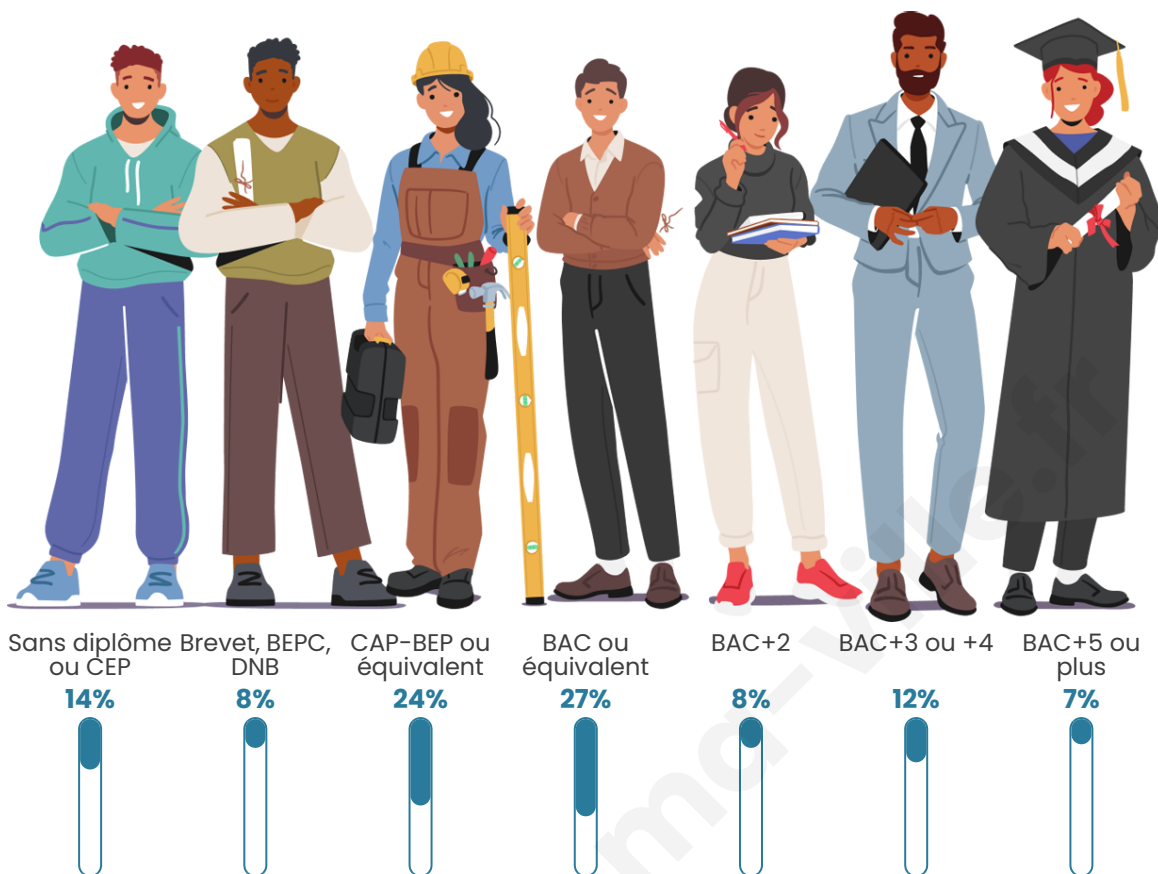

44 ans

Pop active

42.1%

Taux chômage

14.5%

Pop densité

23 h/km²

Revenu moyen

Tranche d'âge

Activité professionnelle

Niveau de diplôme

Composition des ménages

Profils électoraux

Premier tour

	Jean-Luc MÉLENCHON	27.80 %
	Marine LE PEN	22.44 %
	Emmanuel MACRON	17.56 %
	Éric ZEMMOUR	9.76 %
	Yannick JADOT	5.37 %
	Valérie PÉCRESE	4.88 %
	Jean LASSALLE	4.39 %
	Nicolas DUPONT- AIGNAN	3.41 %
	Fabien ROUSSEL	2.93 %
	Nathalie ARTHAUD	0.49 %
	Anne HIDALGO	0.49 %
	Philippe POUTOU	0.49 %