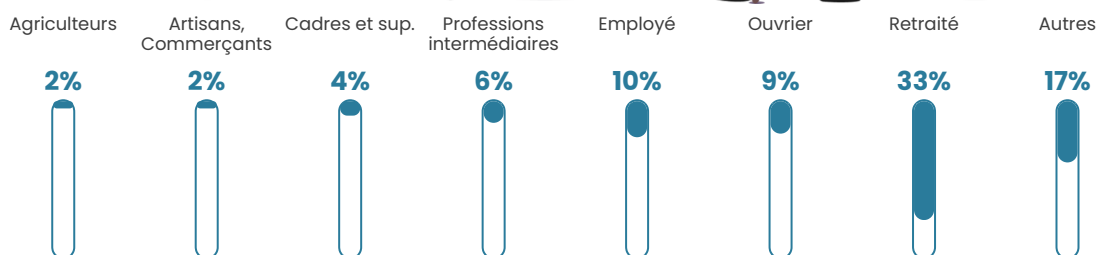

44 ans

Pop active

42.1%

Taux chômage

14.5%

Pop densité

23 h/km²

Revenu moyen

19 130 €/an

Evolution du nombre d'habitants

Sources : Institut national de la statistique et des études économiques (insee) selon Les dernières parutions officielles de 2024 portant sur les années 2020, 2021 et 2022.

Tranche d'âge

Activité professionnelle

Niveau de diplôme

Composition des ménages

Profils électoraux

Premier tour

	Jean-Luc MÉLENCHON	27.80 %
	Marine LE PEN	22.44 %
	Emmanuel MACRON	17.56 %
	Éric ZEMMOUR	9.76 %
	Yannick JADOT	5.37 %
	Valérie PÉCRESE	4.88 %
	Jean LASSALLE	4.39 %
	Nicolas DUPONT- AIGNAN	3.41 %
	Fabien ROUSSEL	2.93 %
	Nathalie ARTHAUD	0.49 %
	Anne HIDALGO	0.49 %
	Philippe POUTOU	0.49 %