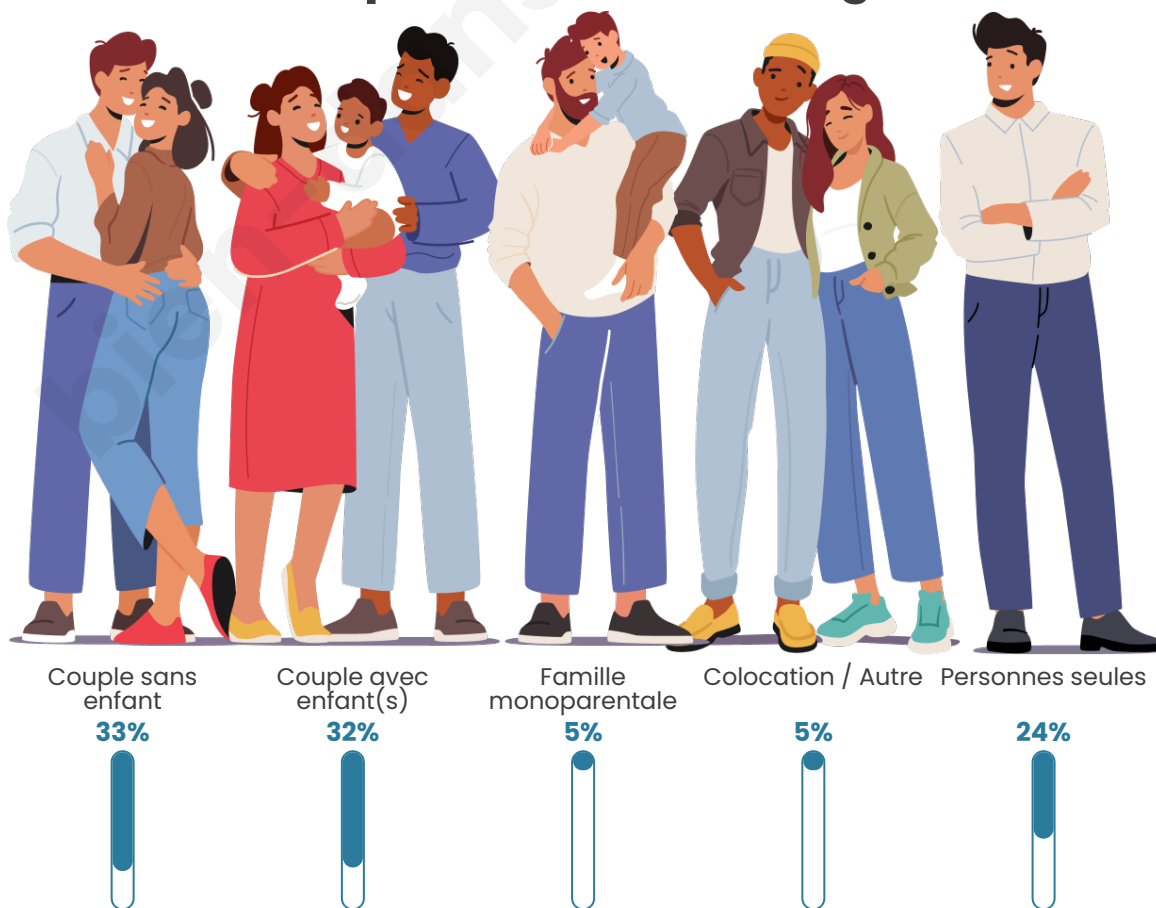

Tranche d'âge

Activité professionnelle

Niveau de diplôme

Composition des ménages

Profils électoraux

Premier tour

	Jean-Luc MÉLENCHON	27.80 %
	Marine LE PEN	22.44 %
	Emmanuel MACRON	17.56 %
	Éric ZEMMOUR	9.76 %
	Yannick JADOT	5.37 %
	Valérie PÉCRESE	4.88 %
	Jean LASSALLE	4.39 %
	Nicolas DUPONT- AIGNAN	3.41 %
	Fabien ROUSSEL	2.93 %
	Nathalie ARTHAUD	0.49 %
	Anne HIDALGO	0.49 %
	Philippe POUTOU	0.49 %