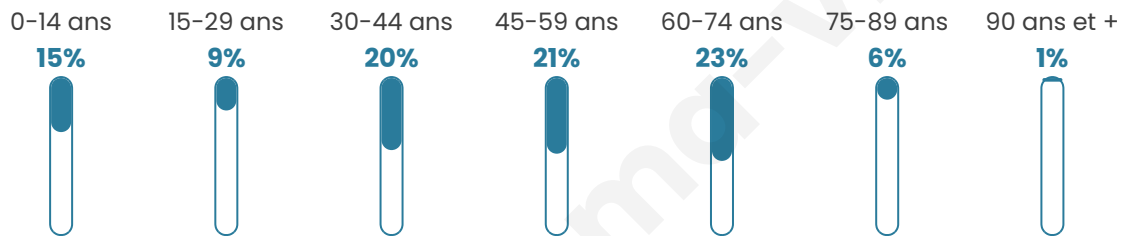

44 ans

Pop active

42.1%

Taux chômage

14.5%

Pop densité

23 h/km²

Revenu moyen

19 130 €/an

Evolution du nombre d'habitants

Sources : Institut national de la statistique et des études économiques (insee) selon Les dernières parutions officielles de 2024 portant sur les années 2020, 2021 et 2022.

Tranche d'âge

Activité professionnelle

Niveau de diplôme

Composition des ménages

Profils électoraux

Premier tour

	Jean-Luc MÉLENCHON	27.80 %
	Marine LE PEN	22.44 %
	Emmanuel MACRON	17.56 %
	Éric ZEMMOUR	9.76 %
	Yannick JADOT	5.37 %
	Valérie PÉCRESE	4.88 %
	Jean LASSALLE	4.39 %
	Nicolas DUPONT- AIGNAN	3.41 %
	Fabien ROUSSEL	2.93 %
	Nathalie ARTHAUD	0.49 %
	Anne HIDALGO	0.49 %
	Philippe POUTOU	0.49 %