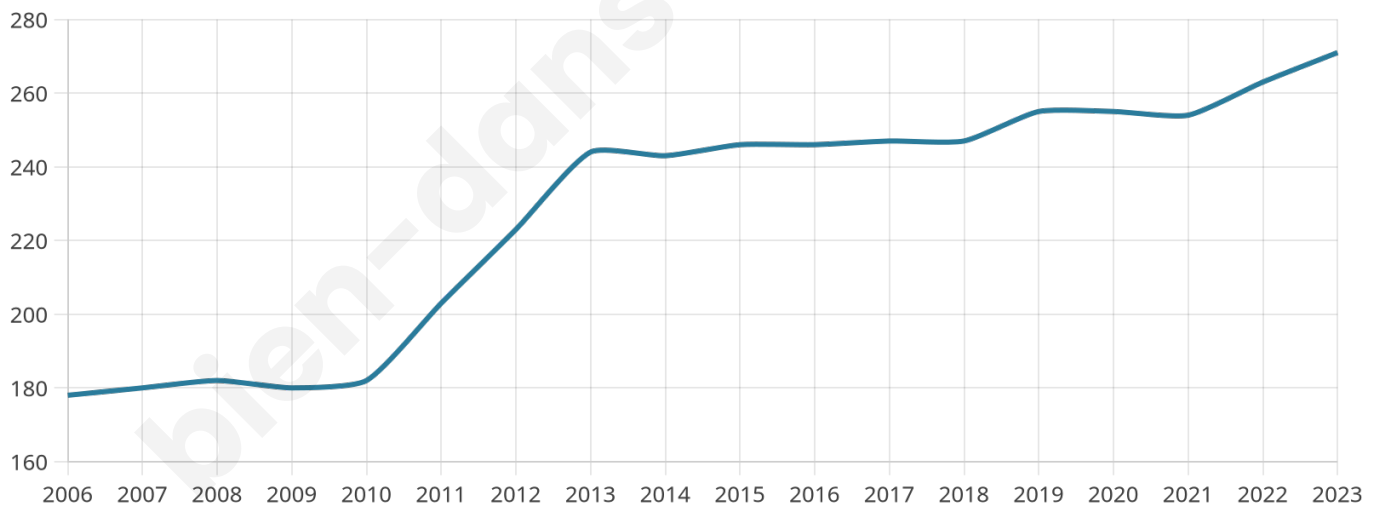

44 ans

Pop active

42.1%

Taux chômage

14.5%

Pop densité

23 h/km²

Revenu moyen

19 130 €/an

Evolution du nombre d'habitants

Sources : Institut national de la statistique et des études économiques (insee) selon Les dernières parutions officielles de 2024 portant sur les années 2020, 2021 et 2022.