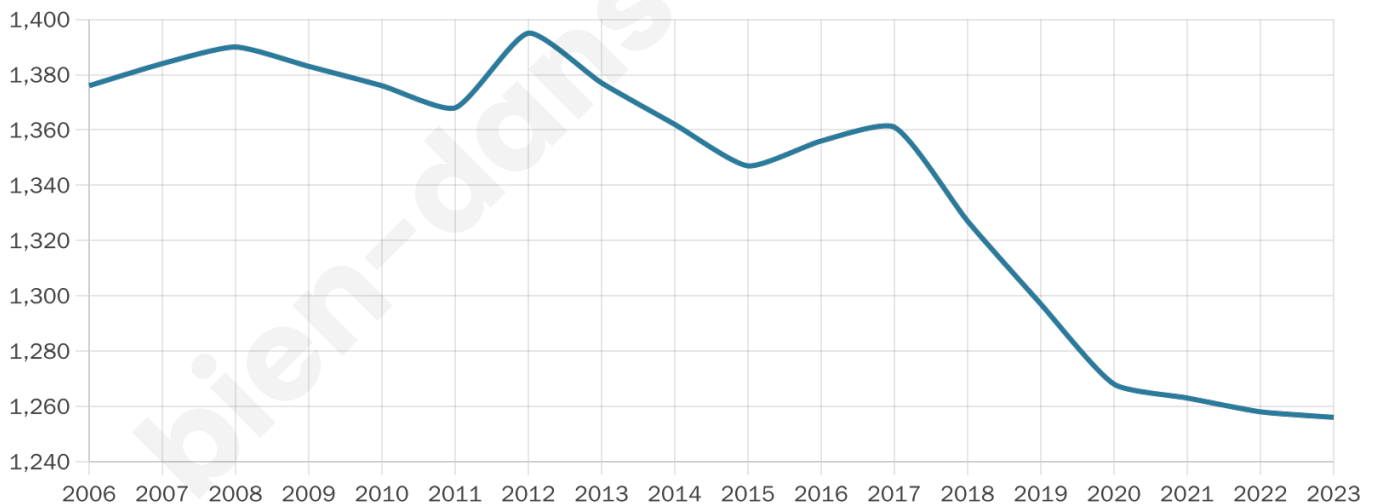

1 256

Age moyen

56 ans

Pop active

34%

Taux chômage

6.7%

Pop densité

35 h/km²

Revenu moyen

21 820 €/an

Evolution du nombre d'habitants

Sources : Institut national de la statistique et des études économiques (insee) selon Les dernières parutions officielles de 2024 portant sur les années 2020, 2021 et 2022.