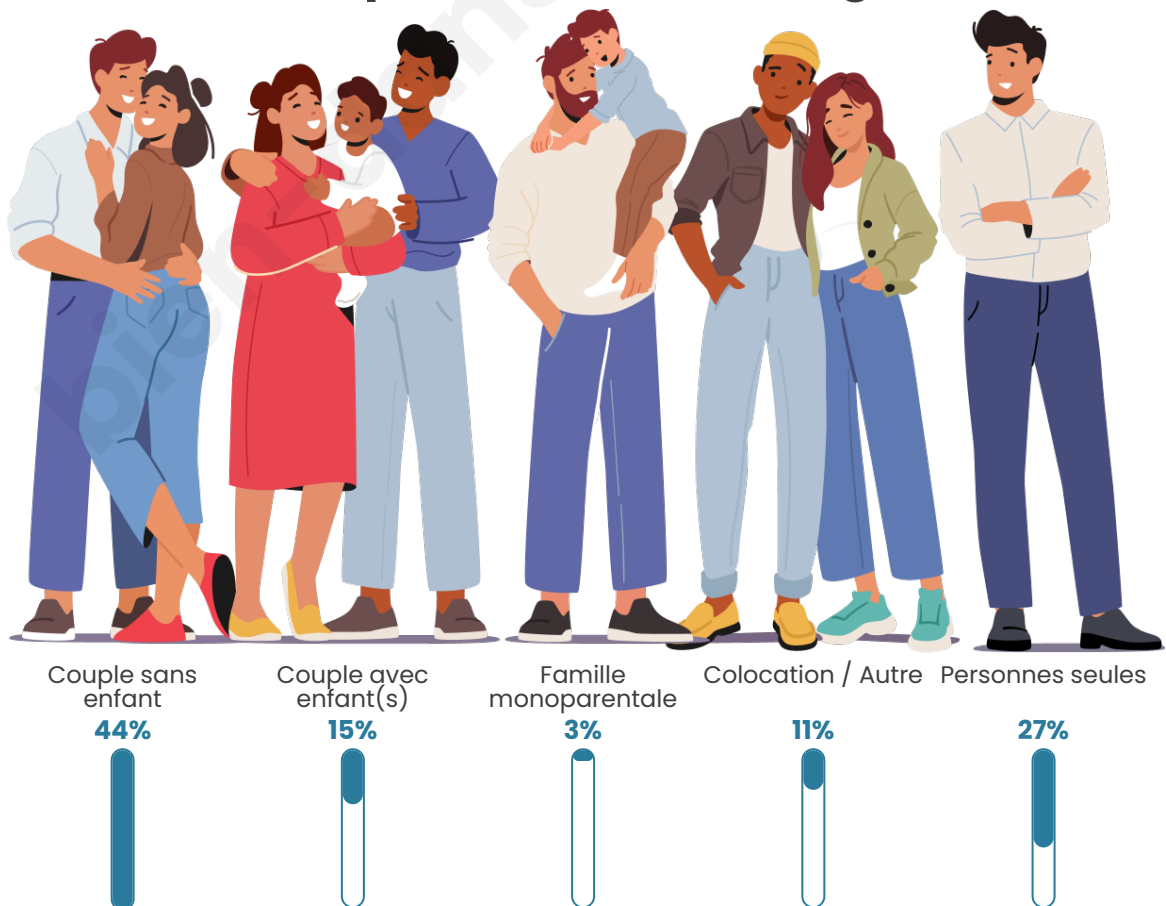

Tranche d'âge

Activité professionnelle

Niveau de diplôme

Composition des ménages

Profils électoraux

Premier tour

	Emmanuel MACRON	21.71 %
	Jean-Luc MÉLENCHON	20.62 %
	Marine LE PEN	18.45 %
	Valérie PÉCRESSÉ	11.67 %
	Jean LASSALLE	6.78 %
	Fabien ROUSSEL	5.56 %
	Éric ZEMMOUR	5.02 %
	Yannick JADOT	3.66 %
	Nicolas DUPONT-AIGNAN	2.17 %
	Anne HIDALGO	1.90 %
	Philippe POUTOU	1.49 %
	Nathalie ARTHAUD	0.95 %