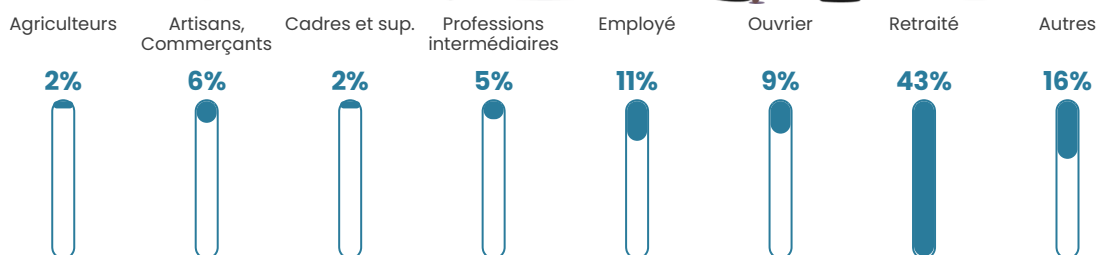

35 h/km²

Revenu moyen

21 820 €/an

Evolution du nombre d'habitants

Sources : Institut national de la statistique et des études économiques (insee) selon Les dernières parutions officielles de 2024 portant sur les années 2020, 2021 et 2022.

Tranche d'âge

Activité professionnelle

Niveau de diplôme

Composition des ménages

Profils électoraux

Premier tour

	Emmanuel MACRON	21.71 %
	Jean-Luc MÉLENCHON	20.62 %
	Marine LE PEN	18.45 %
	Valérie PÉCRESSÉ	11.67 %
	Jean LASSALLE	6.78 %
	Fabien ROUSSEL	5.56 %
	Éric ZEMMOUR	5.02 %
	Yannick JADOT	3.66 %
	Nicolas DUPONT-AIGNAN	2.17 %
	Anne HIDALGO	1.90 %
	Philippe POUTOU	1.49 %
	Nathalie ARTHAUD	0.95 %