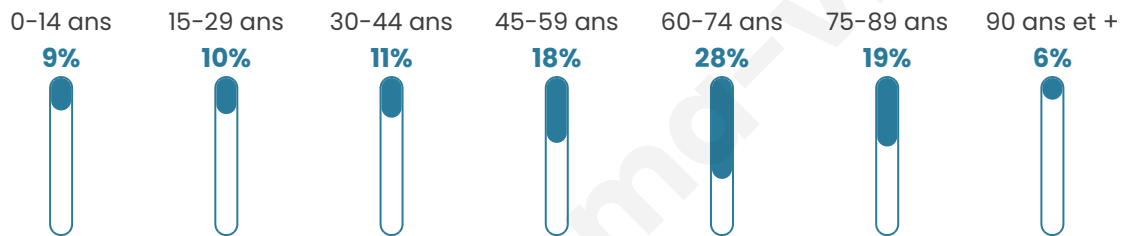

1 256

Age moyen

56 ans

Pop active

34%

Taux chômage

6.7%

Pop densité

35 h/km²

Revenu moyen

21 820 €/an

Evolution du nombre d'habitants

Sources : Institut national de la statistique et des études économiques (insee) selon Les dernières parutions officielles de 2024 portant sur les années 2020, 2021 et 2022.

Tranche d'âge

Activité professionnelle

Niveau de diplôme

Composition des ménages

Profils électoraux

Premier tour

	Emmanuel MACRON	21.71 %
	Jean-Luc MÉLENCHON	20.62 %
	Marine LE PEN	18.45 %
	Valérie PÉCRESSÉ	11.67 %
	Jean LASSALLE	6.78 %
	Fabien ROUSSEL	5.56 %
	Éric ZEMMOUR	5.02 %
	Yannick JADOT	3.66 %
	Nicolas DUPONT-AIGNAN	2.17 %
	Anne HIDALGO	1.90 %
	Philippe POUTOU	1.49 %
	Nathalie ARTHAUD	0.95 %