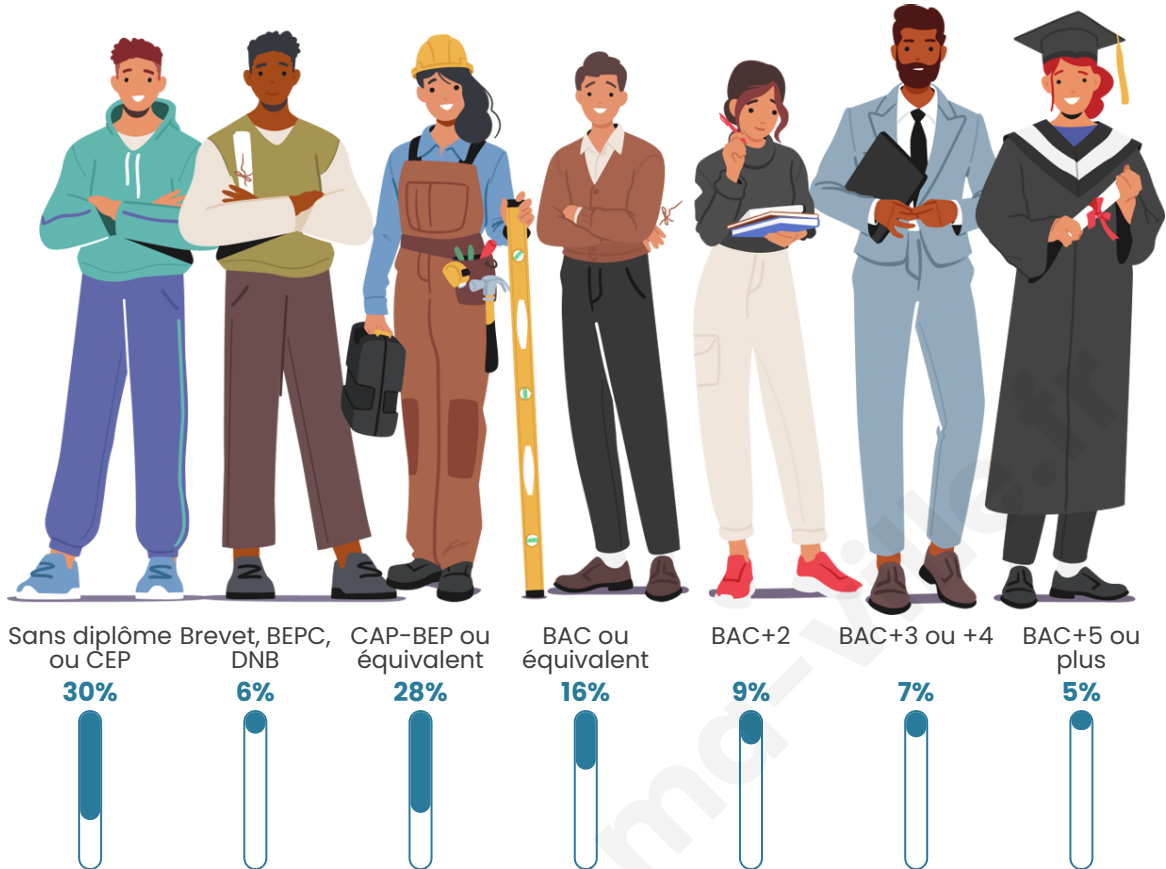

1 256

Age moyen

56 ans

Pop active

34%

Taux chômage

6.7%

Pop densité

Tranche d'âge

Activité professionnelle

Niveau de diplôme

Composition des ménages

Profils électoraux

Premier tour

	Emmanuel MACRON	21.71 %
	Jean-Luc MÉLENCHON	20.62 %
	Marine LE PEN	18.45 %
	Valérie PÉCRESSÉ	11.67 %
	Jean LASSALLE	6.78 %
	Fabien ROUSSEL	5.56 %
	Éric ZEMMOUR	5.02 %
	Yannick JADOT	3.66 %
	Nicolas DUPONT-AIGNAN	2.17 %
	Anne HIDALGO	1.90 %
	Philippe POUTOU	1.49 %
	Nathalie ARTHAUD	0.95 %