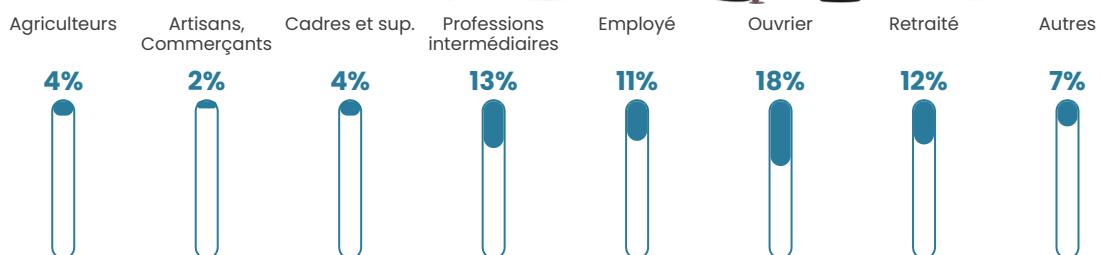

21 530 €/an

Evolution du nombre d'habitants

Sources : Institut national de la statistique et des études économiques (insee) selon Les dernières parutions officielles de 2024 portant sur les années 2020, 2021 et 2022.

Tranche d'âge

Activité professionnelle

Niveau de diplôme

Composition des ménages

Profils électoraux

Premier tour

	Emmanuel MACRON	33.07 %
	Marine LE PEN	19.05 %
	Jean-Luc MÉLENCHON	18.78 %
	Yannick JADOT	5.82 %
	Jean LASSALLE	4.50 %
	Valérie PÉCRESSÉ	3.97 %
	Fabien ROUSSEL	3.70 %
	Éric ZEMMOUR	3.44 %
	Nicolas DUPONT-AIGNAN	3.17 %
	Anne HIDALGO	2.38 %
	Philippe POUTOU	1.59 %
	Nathalie ARTHAUD	0.53 %