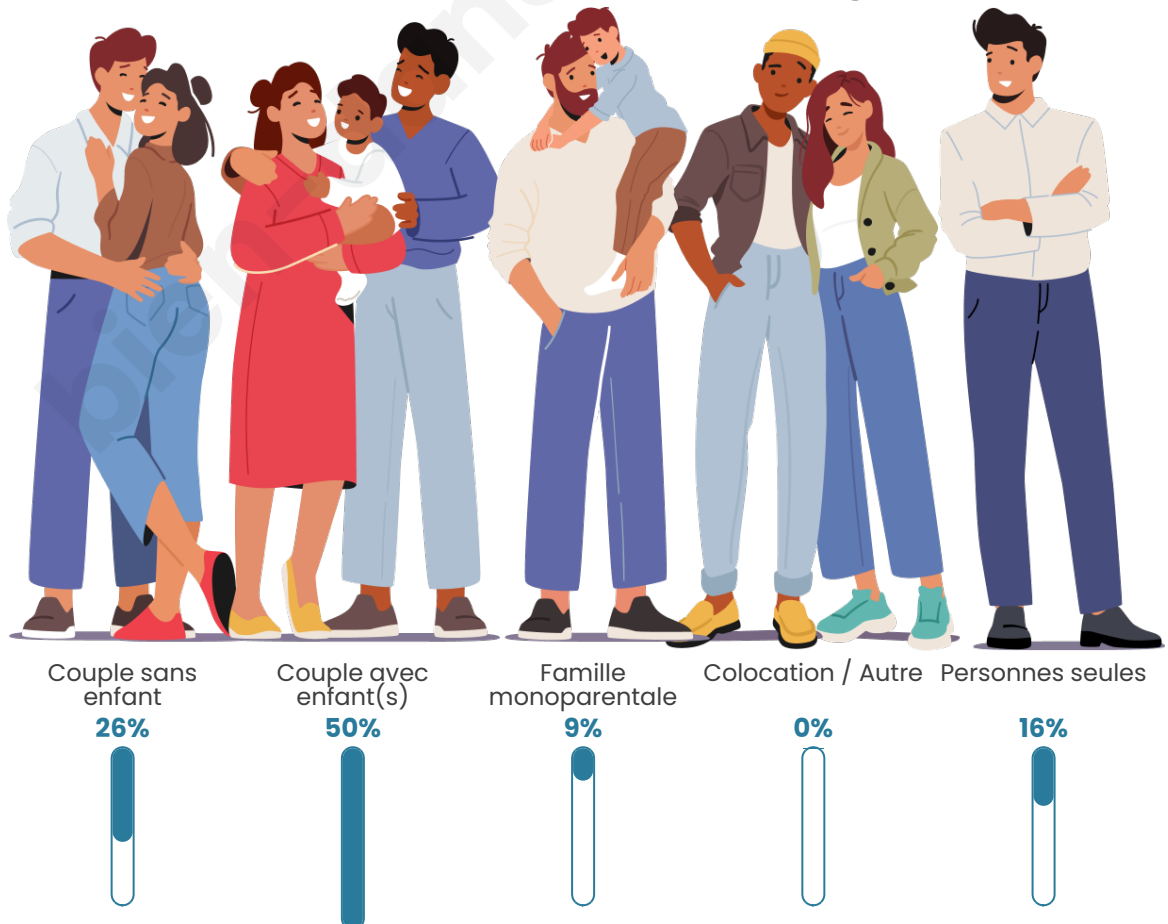

Tranche d'âge

Activité professionnelle

Niveau de diplôme

Composition des ménages

Profils électoraux

Premier tour

	Emmanuel MACRON	33.07 %
	Marine LE PEN	19.05 %
	Jean-Luc MÉLENCHON	18.78 %
	Yannick JADOT	5.82 %
	Jean LASSALLE	4.50 %
	Valérie PÉCRESSÉ	3.97 %
	Fabien ROUSSEL	3.70 %
	Éric ZEMMOUR	3.44 %
	Nicolas DUPONT-AIGNAN	3.17 %
	Anne HIDALGO	2.38 %
	Philippe POUTOU	1.59 %
	Nathalie ARTHAUD	0.53 %