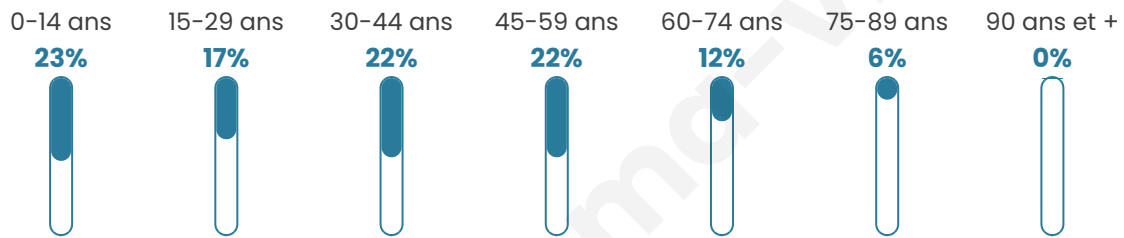

Version web

Ville de Le Tréhou

Présenté par

BIEN dans
ma **VILLE** 

Sommaire

Situation géographique	3
Statistiques sur la population	4
Evolution du nombre d'habitants	4
Tranche d'âge	5
0-14 ans	5
15-29 ans	5
30-44 ans	5
45-59 ans	5
60-74 ans	5
75-89 ans	5
90 ans et +	5
Activité professionnelle	5
Agriculteurs	5
Artisans, Commerçants	5
Cadres et sup.	5
Professions intermédiaires	5
Employé	5
Ouvrier	5
Retraité	5
Autres	5
Niveau de diplôme	6
Sans diplôme ou CEP	6
Brevet, BEPC, DNB	6
CAP-BEP ou équivalent	6
BAC ou équivalent	6
BAC+2	6
BAC+3 ou +4	6
BAC+5 ou plus	6
Composition des ménages	6
Couple sans enfant	6
Couple avec enfant(s)	6
Famille monoparentale	6
Colocation / Autre	6
Personnes seules	6
Profils électoraux	7
Premier tour	7
Sécurité	8
Evolution du nombre d'infractions	8
Pour comparer	9
Services à la population	10
Commerce	10
Éducation	10
Villes autour de Le Tréhou	11

37 ans

Pop active

51.7%

Taux chômage

5.1%

Pop densité

29 h/km²

Revenu moyen

21 530 €/an

Evolution du nombre d'habitants

Sources : Institut national de la statistique et des études économiques (insee) selon Les dernières parutions officielles de 2024 portant sur les années 2020, 2021 et 2022.

Tranche d'âge

Activité professionnelle

Niveau de diplôme

Composition des ménages

Profils électoraux

Premier tour

	Emmanuel MACRON	33.07 %
	Marine LE PEN	19.05 %
	Jean-Luc MÉLENCHON	18.78 %
	Yannick JADOT	5.82 %
	Jean LASSALLE	4.50 %
	Valérie PÉCRESSÉ	3.97 %
	Fabien ROUSSEL	3.70 %
	Éric ZEMMOUR	3.44 %
	Nicolas DUPONT-AIGNAN	3.17 %
	Anne HIDALGO	2.38 %
	Philippe POUTOU	1.59 %
	Nathalie ARTHAUD	0.53 %