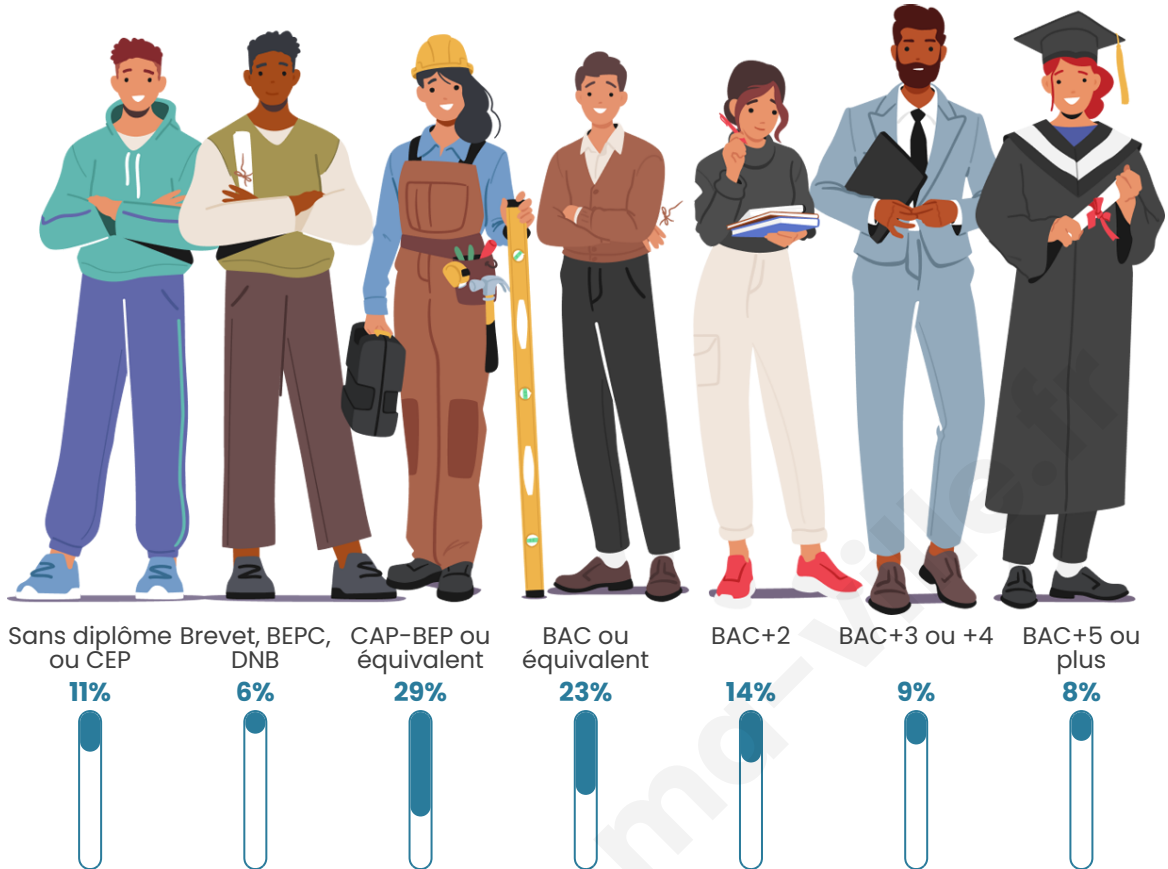

37 ans

Pop active

51.7%

Taux chômage

5.1%

Pop densité

29 h/km²

Revenu moyen

Tranche d'âge

Activité professionnelle

Niveau de diplôme

Composition des ménages

Profils électoraux

Premier tour

	Emmanuel MACRON	33.07 %
	Marine LE PEN	19.05 %
	Jean-Luc MÉLENCHON	18.78 %
	Yannick JADOT	5.82 %
	Jean LASSALLE	4.50 %
	Valérie PÉCRESSÉ	3.97 %
	Fabien ROUSSEL	3.70 %
	Éric ZEMMOUR	3.44 %
	Nicolas DUPONT-AIGNAN	3.17 %
	Anne HIDALGO	2.38 %
	Philippe POUTOU	1.59 %
	Nathalie ARTHAUD	0.53 %