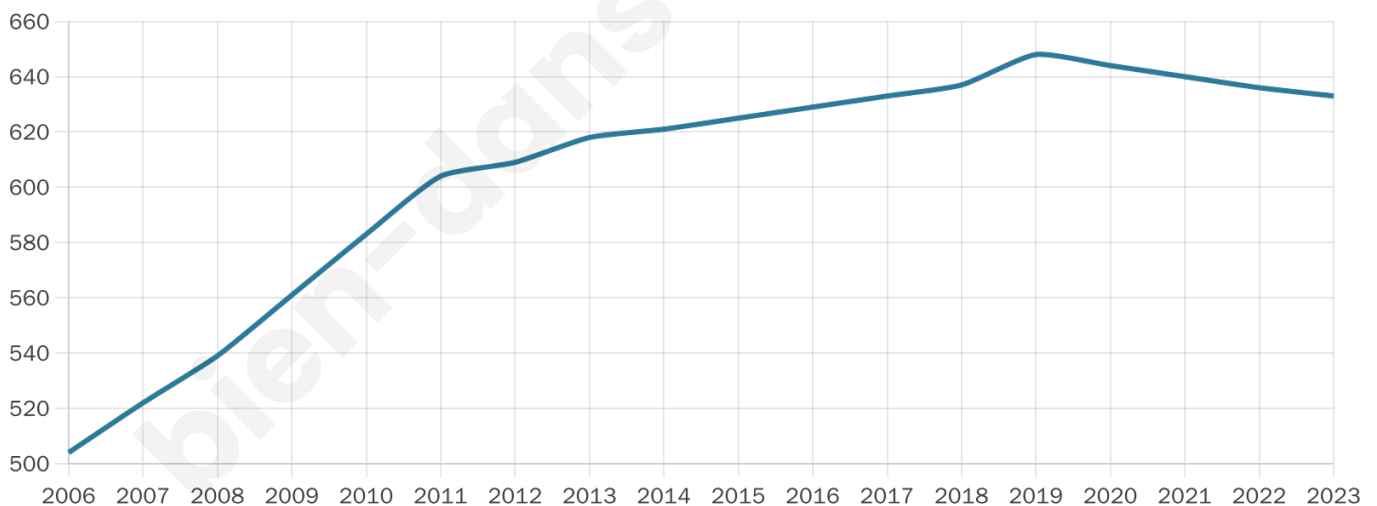

Version web

Ville de Le Tréhou

Présenté par

BIEN dans
ma **VILLE** 

Sommaire

Situation géographique	3
Statistiques sur la population	4
Evolution du nombre d'habitants	4
Tranche d'âge	5
0-14 ans	5
15-29 ans	5
30-44 ans	5
45-59 ans	5
60-74 ans	5
75-89 ans	5
90 ans et +	5
Activité professionnelle	5
Agriculteurs	5
Artisans, Commerçants	5
Cadres et sup.	5
Professions intermédiaires	5
Employé	5
Ouvrier	5
Retraité	5
Autres	5
Niveau de diplôme	6
Sans diplôme ou CEP	6
Brevet, BEPC, DNB	6
CAP-BEP ou équivalent	6
BAC ou équivalent	6
BAC+2	6
BAC+3 ou +4	6
BAC+5 ou plus	6
Composition des ménages	6
Couple sans enfant	6
Couple avec enfant(s)	6
Famille monoparentale	6
Colocation / Autre	6
Personnes seules	6
Profils électoraux	7
Premier tour	7
Sécurité	8
Evolution du nombre d'infractions	8
Pour comparer	9
Services à la population	10
Commerce	10
Éducation	10
Villes autour de Le Tréhou	11

Situation géographique

i Informations clés

- **Région** : Bretagne
- **Département** : Finistère
- **Code postal** : 29450
- **Superficie** : 22 km²

Statistiques sur la population

Nombre d'habitants

633

Age moyen

37 ans

Pop active

51.7%

Taux chômage

5.1%

Pop densité

29 h/km²

Revenu moyen

21 530 €/an

Evolution du nombre d'habitants

Sources : Institut national de la statistique et des études économiques (insee) selon Les dernières parutions officielles de 2024 portant sur les années 2020, 2021 et 2022.