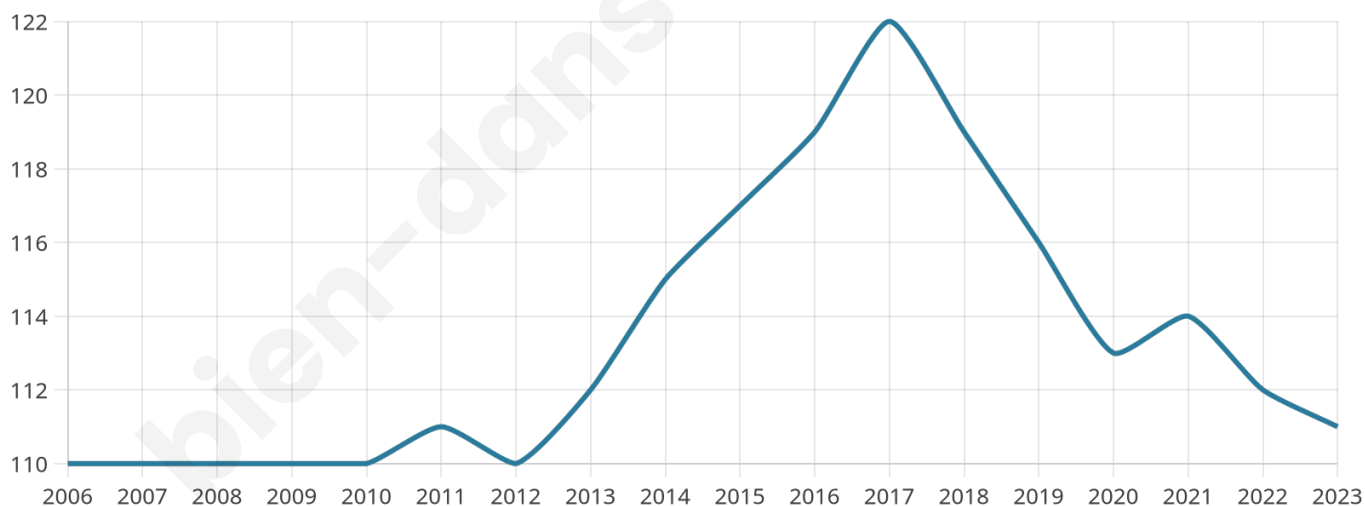

# Statistiques sur la population

Nombre d'habitants

**111**

Age moyen

**50 ans**

Pop active

**39.6%**

Taux chômage

**16.1%**

Pop densité

**22 h/km<sup>2</sup>**

Revenu moyen

**20 890 €/an**

## Evolution du nombre d'habitants

Sources : Institut national de la statistique et des études économiques (insee) selon Les dernières parutions officielles de 2024 portant sur les années 2020, 2021 et 2022.