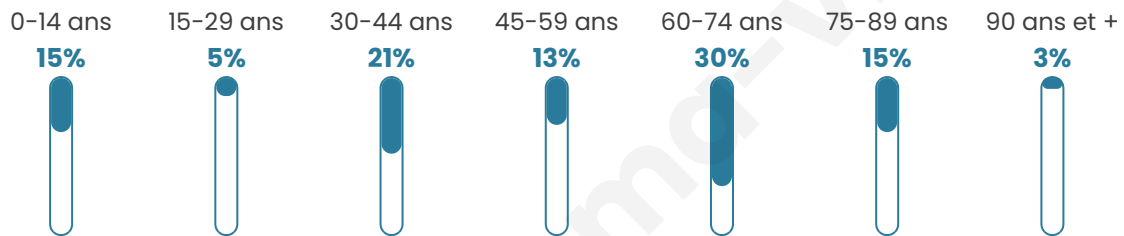

# Statistiques sur la population

Nombre d'habitants

**111**

Age moyen

**50 ans**

Pop active

**39.6%**

Taux chômage

**16.1%**

Pop densité

**22 h/km<sup>2</sup>**

Revenu moyen

**20 890 €/an**

## Evolution du nombre d'habitants

Sources : Institut national de la statistique et des études économiques (insee) selon Les dernières parutions officielles de 2024 portant sur les années 2020, 2021 et 2022.

## Tranche d'âge