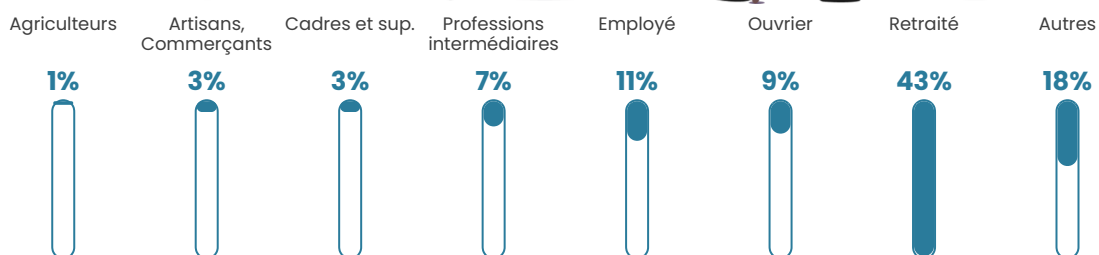

Pop densité

2 294 h/km²

Revenu moyen

20 050 €/an

Evolution du nombre d'habitants

Sources : Institut national de la statistique et des études économiques (insee) selon Les dernières parutions officielles de 2024 portant sur les années 2020, 2021 et 2022.

Tranche d'âge

Activité professionnelle

Niveau de diplôme

Composition des ménages

Profils électoraux

Premier tour

	Emmanuel MACRON	30.37 %
	Jean-Luc MÉLENCHON	24.35 %
	Marine LE PEN	17.63 %
	Éric ZEMMOUR	6.46 %
	Yannick JADOT	5.76 %
	Valérie PÉCRESE	4.10 %
	Anne HIDALGO	3.49 %
	Fabien ROUSSEL	3.05 %
	Jean LASSALLE	2.71 %
	Nicolas DUPONT- AIGNAN	0.96 %
	Philippe POUTOU	0.70 %
	Nathalie ARTHAUD	0.44 %