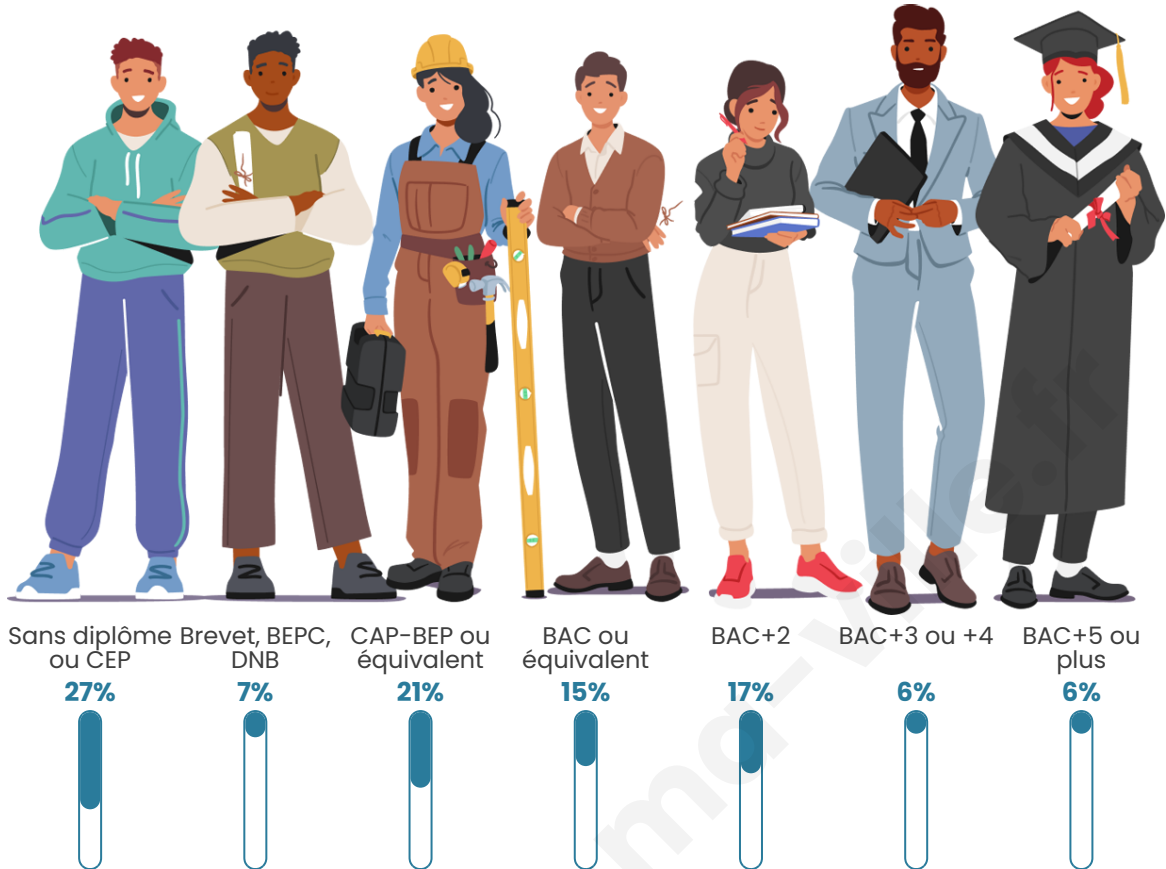

Nombre d'habitants

2 294

Age moyen

54 ans

Pop active

33.3%

Taux chômage

12.6%

Tranche d'âge

Activité professionnelle

Niveau de diplôme

Composition des ménages

Profils électoraux

Premier tour

	Emmanuel MACRON	30.37 %
	Jean-Luc MÉLENCHON	24.35 %
	Marine LE PEN	17.63 %
	Éric ZEMMOUR	6.46 %
	Yannick JADOT	5.76 %
	Valérie PÉCRESE	4.10 %
	Anne HIDALGO	3.49 %
	Fabien ROUSSEL	3.05 %
	Jean LASSALLE	2.71 %
	Nicolas DUPONT- AIGNAN	0.96 %
	Philippe POUTOU	0.70 %
	Nathalie ARTHAUD	0.44 %