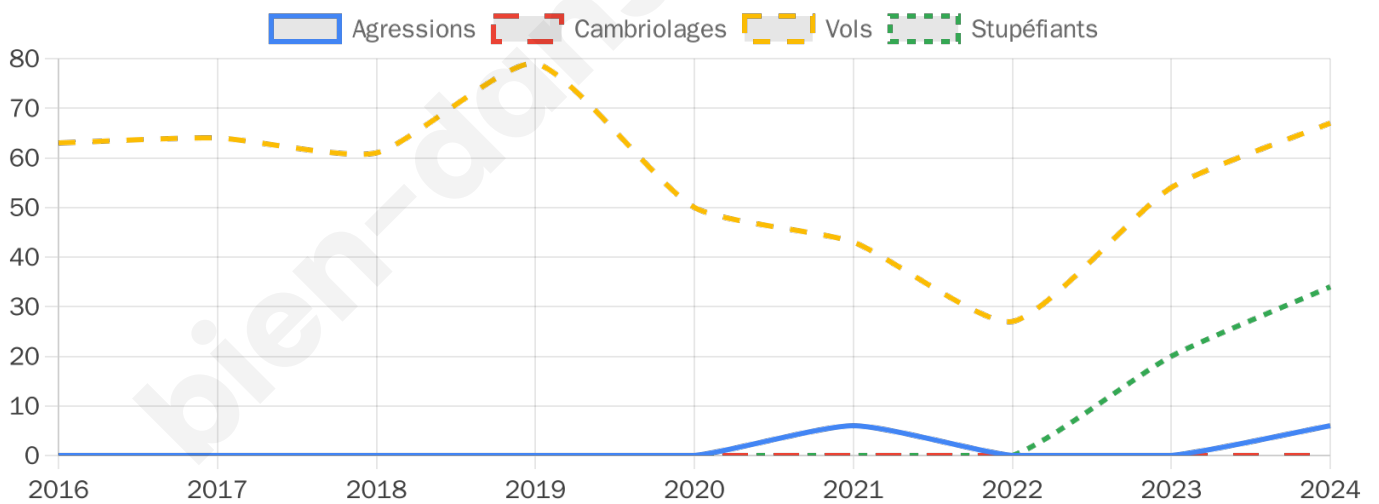

1 562 inscrits

Participation : 75.42%

Votes blancs : 1.36%

Votes nuls : 1.36%

Second tour

	Emmanuel MACRON	66,26 %
	Marine LE PEN	33,74 %

1 565 inscrits

Participation : 75.97%

Votes blancs : 6.81%

Votes nuls : 2.94%

Sécurité

Agressions physiques / sexuelles

6

Cambriolages

0

Vols / dégradations

67

Stupéfiants

34

Evolution du nombre d'infractions

Pour comparer

(en proportion du nombre d'habitants)

Sources : Bases statistiques communale, départementale et régionale de la délinquance enregistrée par la police et la gendarmerie nationales selon les dernières parutions officielles de 2025 portant sur l'année 2024 ([data.gouv](https://data.gouv.fr)).