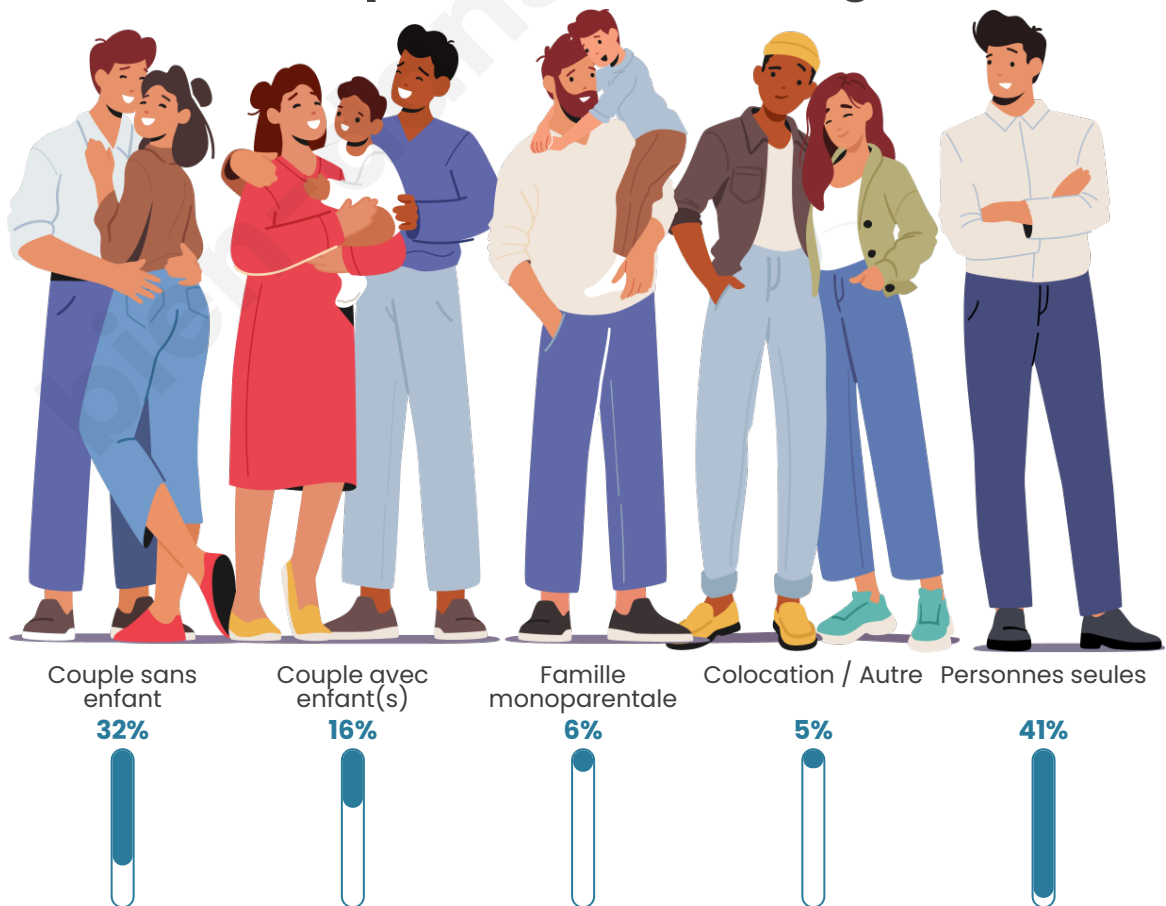

Nombre d'habitants

2 294

Age moyen

54 ans

Pop active

33.3%

Taux chômage

12.6%

Tranche d'âge

Activité professionnelle

Niveau de diplôme

Composition des ménages

Profils électoraux

Premier tour

	Emmanuel MACRON	30.37 %
	Jean-Luc MÉLENCHON	24.35 %
	Marine LE PEN	17.63 %
	Éric ZEMMOUR	6.46 %
	Yannick JADOT	5.76 %
	Valérie PÉCRESE	4.10 %
	Anne HIDALGO	3.49 %
	Fabien ROUSSEL	3.05 %
	Jean LASSALLE	2.71 %
	Nicolas DUPONT- AIGNAN	0.96 %
	Philippe POUTOU	0.70 %
	Nathalie ARTHAUD	0.44 %