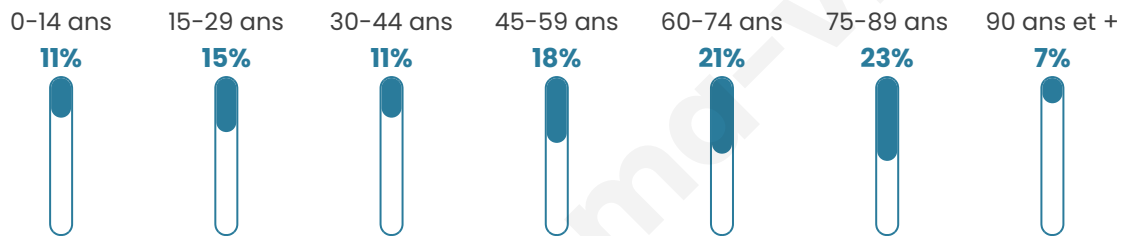

Nombre d'habitants

2 294

Age moyen

54 ans

Pop active

33.3%

Taux chômage

12.6%

Pop densité

2 294 h/km²

Revenu moyen

20 050 €/an

Evolution du nombre d'habitants

Sources : Institut national de la statistique et des études économiques (insee) selon Les dernières parutions officielles de 2024 portant sur les années 2020, 2021 et 2022.

Tranche d'âge

Activité professionnelle

Niveau de diplôme

Composition des ménages

Profils électoraux

Premier tour

	Emmanuel MACRON	30.37 %
	Jean-Luc MÉLENCHON	24.35 %
	Marine LE PEN	17.63 %
	Éric ZEMMOUR	6.46 %
	Yannick JADOT	5.76 %
	Valérie PÉCRESE	4.10 %
	Anne HIDALGO	3.49 %
	Fabien ROUSSEL	3.05 %
	Jean LASSALLE	2.71 %
	Nicolas DUPONT- AIGNAN	0.96 %
	Philippe POUTOU	0.70 %
	Nathalie ARTHAUD	0.44 %