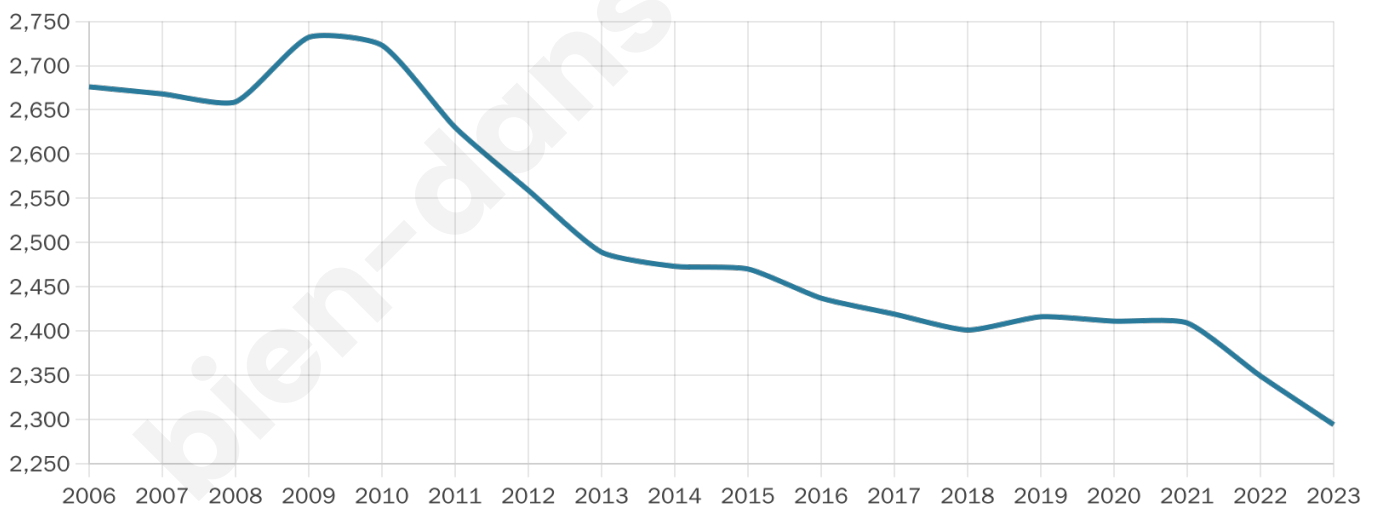

Nombre d'habitants

2 294

Age moyen

54 ans

Pop active

33.3%

Taux chômage

12.6%

Pop densité

2 294 h/km²

Revenu moyen

20 050 €/an

Evolution du nombre d'habitants

Sources : Institut national de la statistique et des études économiques (insee) selon Les dernières parutions officielles de 2024 portant sur les années 2020, 2021 et 2022.

Tranche d'âge

Activité professionnelle

Niveau de diplôme

Composition des ménages

Profils électoraux

Premier tour

	Emmanuel MACRON	30.37 %
	Jean-Luc MÉLENCHON	24.35 %
	Marine LE PEN	17.63 %
	Éric ZEMMOUR	6.46 %
	Yannick JADOT	5.76 %
	Valérie PÉCRESE	4.10 %
	Anne HIDALGO	3.49 %
	Fabien ROUSSEL	3.05 %
	Jean LASSALLE	2.71 %
	Nicolas DUPONT- AIGNAN	0.96 %
	Philippe POUTOU	0.70 %
	Nathalie ARTHAUD	0.44 %