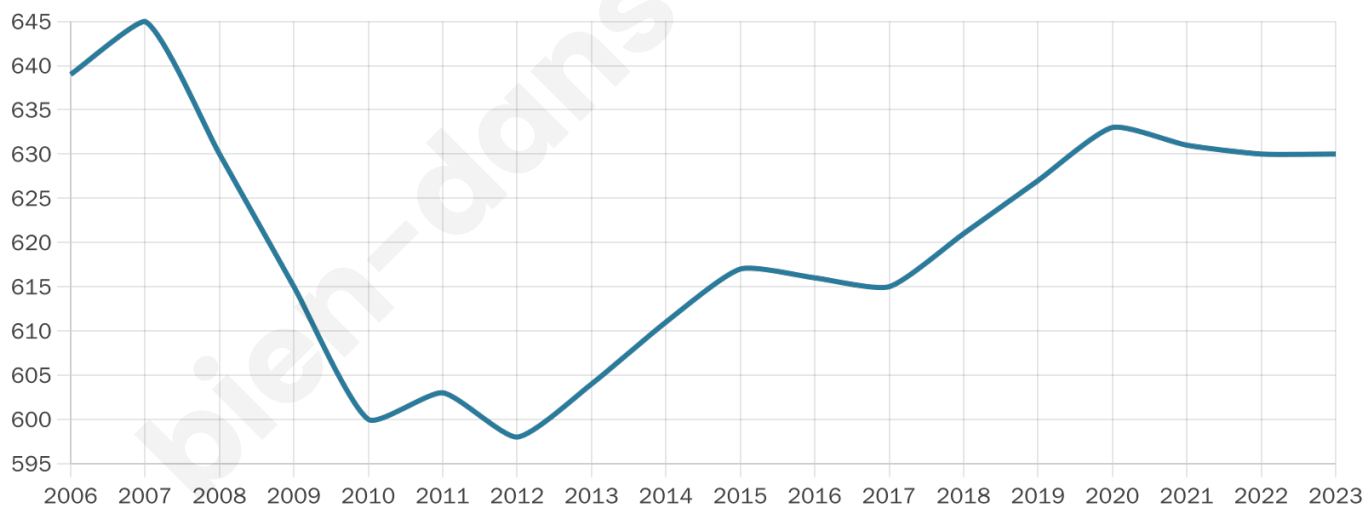

Nombre d'habitants

630

Age moyen

40 ans

Pop active

48.4%

Taux chômage

8.3%

Pop densité

105 h/km²

Revenu moyen

23 190 €/an

Evolution du nombre d'habitants

Sources : Institut national de la statistique et des études économiques (insee) selon Les dernières parutions officielles de 2024 portant sur les années 2020, 2021 et 2022.

Tranche d'âge

Activité professionnelle

Niveau de diplôme

Composition des ménages

Profils électoraux

Premier tour

	Emmanuel MACRON	31.58 %
	Marine LE PEN	26.08 %
	Jean-Luc MÉLENCHON	21.53 %
	Yannick JADOT	3.59 %
	Valérie PÉCRESE	3.35 %
	Éric ZEMMOUR	3.11 %
	Philippe POUTOU	2.63 %
	Anne HIDALGO	2.39 %
	Jean LASSALLE	2.15 %
	Fabien ROUSSEL	1.67 %
	Nicolas DUPONT- AIGNAN	1.20 %
	Nathalie ARTHAUD	0.72 %