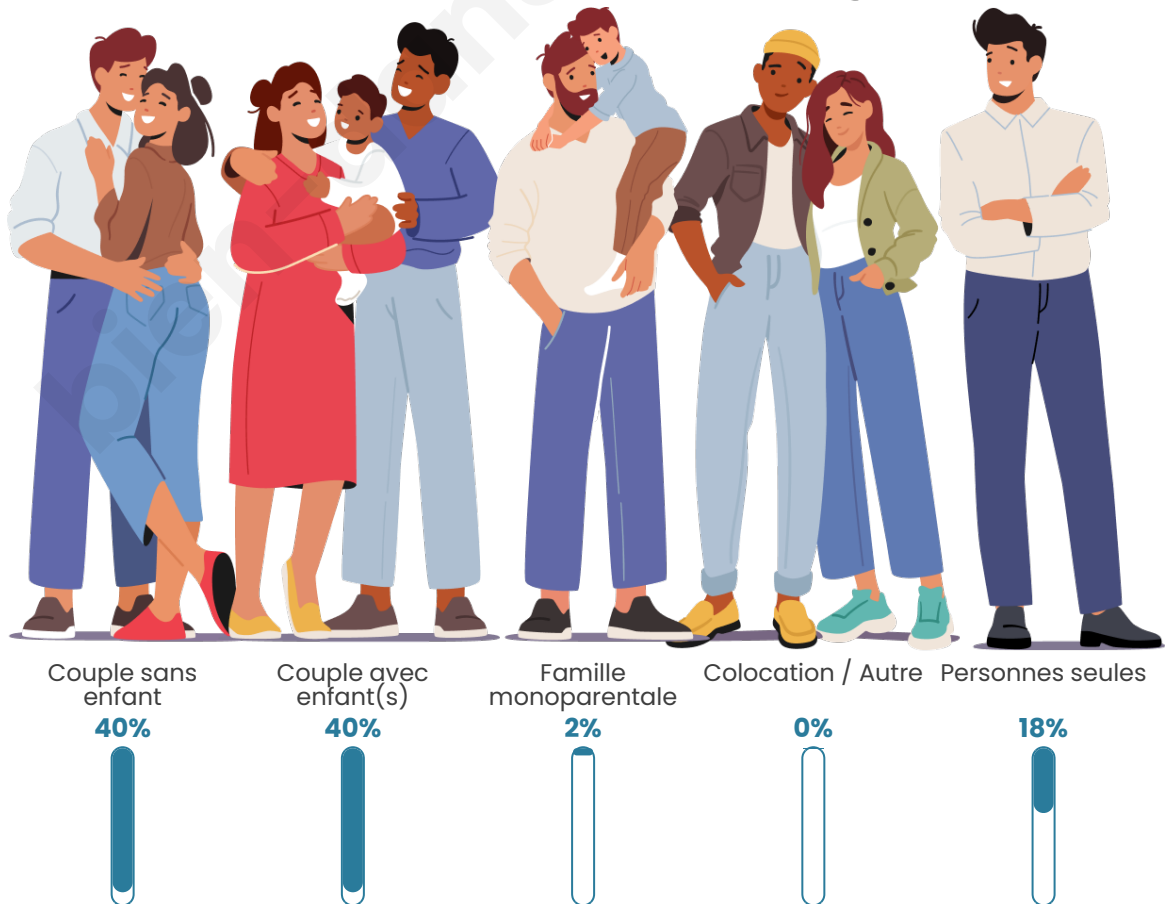

Nombre d'habitants

630

Age moyen

40 ans

Pop active

48.4%

Taux chômage

8.3%

Tranche d'âge

Activité professionnelle

Niveau de diplôme

Composition des ménages

Profils électoraux

Premier tour

	Emmanuel MACRON	31.58 %
	Marine LE PEN	26.08 %
	Jean-Luc MÉLENCHON	21.53 %
	Yannick JADOT	3.59 %
	Valérie PÉCRESE	3.35 %
	Éric ZEMMOUR	3.11 %
	Philippe POUTOU	2.63 %
	Anne HIDALGO	2.39 %
	Jean LASSALLE	2.15 %
	Fabien ROUSSEL	1.67 %
	Nicolas DUPONT- AIGNAN	1.20 %
	Nathalie ARTHAUD	0.72 %