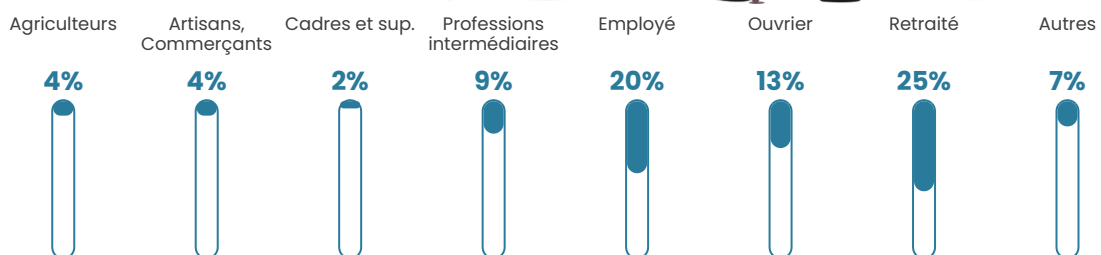

Pop densité

105 h/km²

Revenu moyen

23 190 €/an

Evolution du nombre d'habitants

Sources : Institut national de la statistique et des études économiques (insee) selon Les dernières parutions officielles de 2024 portant sur les années 2020, 2021 et 2022.

Tranche d'âge

Activité professionnelle

Niveau de diplôme

Composition des ménages

Profils électoraux

Premier tour

	Emmanuel MACRON	31.58 %
	Marine LE PEN	26.08 %
	Jean-Luc MÉLENCHON	21.53 %
	Yannick JADOT	3.59 %
	Valérie PÉCRESE	3.35 %
	Éric ZEMMOUR	3.11 %
	Philippe POUTOU	2.63 %
	Anne HIDALGO	2.39 %
	Jean LASSALLE	2.15 %
	Fabien ROUSSEL	1.67 %
	Nicolas DUPONT- AIGNAN	1.20 %
	Nathalie ARTHAUD	0.72 %