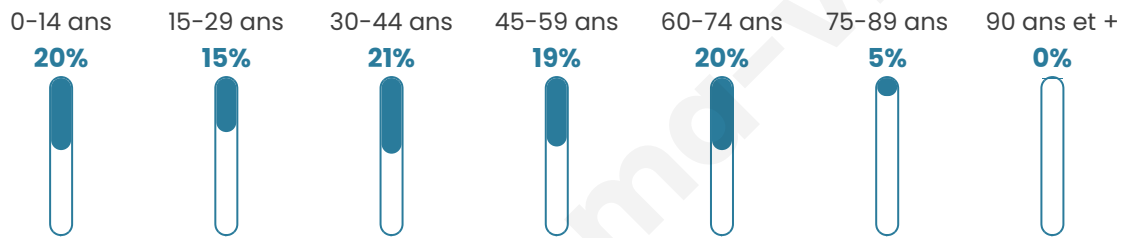

Nombre d'habitants

630

Age moyen

40 ans

Pop active

48.4%

Taux chômage

8.3%

Pop densité

105 h/km²

Revenu moyen

23 190 €/an

Evolution du nombre d'habitants

Sources : Institut national de la statistique et des études économiques (insee) selon Les dernières parutions officielles de 2024 portant sur les années 2020, 2021 et 2022.

Tranche d'âge

Activité professionnelle

Niveau de diplôme

Composition des ménages

Profils électoraux

Premier tour

	Emmanuel MACRON	31.58 %
	Marine LE PEN	26.08 %
	Jean-Luc MÉLENCHON	21.53 %
	Yannick JADOT	3.59 %
	Valérie PÉCRESE	3.35 %
	Éric ZEMMOUR	3.11 %
	Philippe POUTOU	2.63 %
	Anne HIDALGO	2.39 %
	Jean LASSALLE	2.15 %
	Fabien ROUSSEL	1.67 %
	Nicolas DUPONT- AIGNAN	1.20 %
	Nathalie ARTHAUD	0.72 %