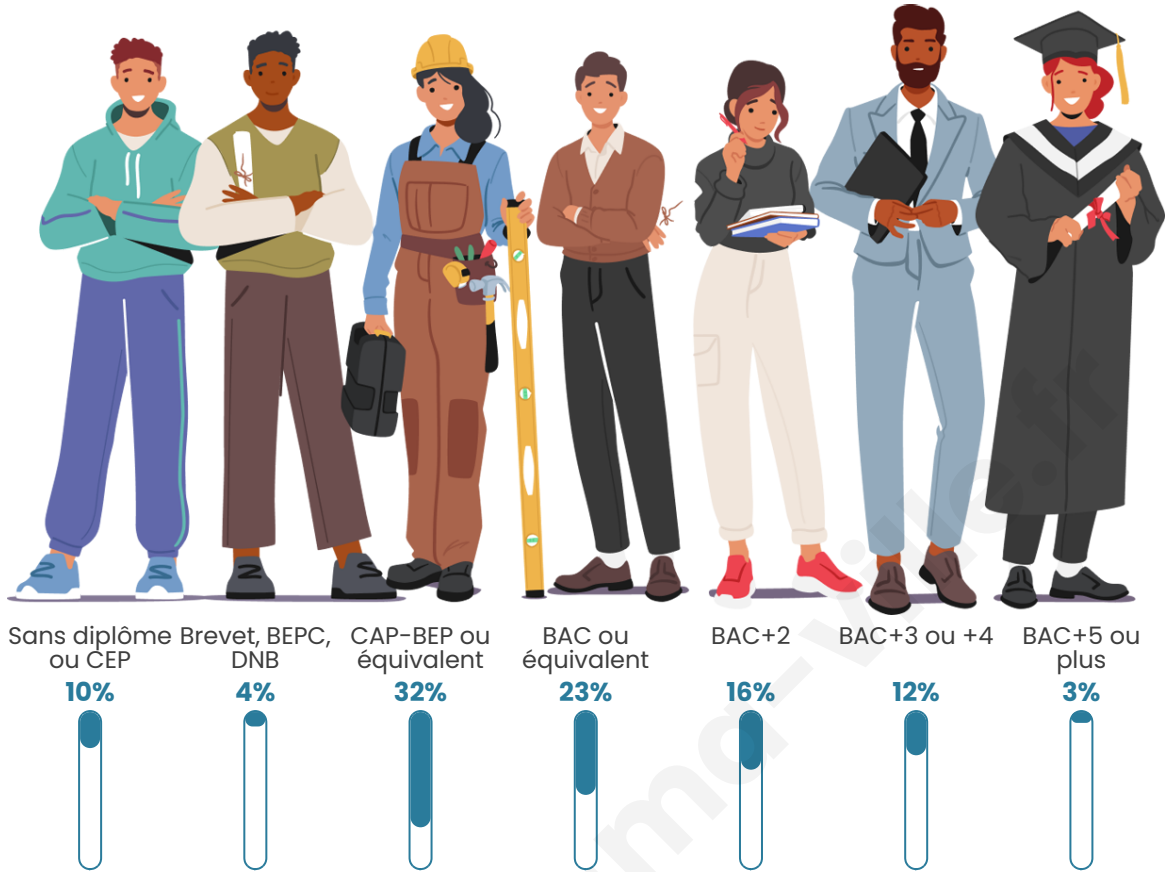

Nombre d'habitants

630

Age moyen

40 ans

Pop active

48.4%

Taux chômage

8.3%

Pop densité

105 h/km²

Revenu moyen

23 190 €/an

Evolution du nombre d'habitants

Sources : Institut national de la statistique et des études économiques (insee) selon Les dernières parutions officielles de 2024 portant sur les années 2020, 2021 et 2022.

Tranche d'âge

Activité professionnelle

Niveau de diplôme

Composition des ménages

Profils électoraux

Premier tour

	Emmanuel MACRON	31.58 %
	Marine LE PEN	26.08 %
	Jean-Luc MÉLENCHON	21.53 %
	Yannick JADOT	3.59 %
	Valérie PÉCRESE	3.35 %
	Éric ZEMMOUR	3.11 %
	Philippe POUTOU	2.63 %
	Anne HIDALGO	2.39 %
	Jean LASSALLE	2.15 %
	Fabien ROUSSEL	1.67 %
	Nicolas DUPONT- AIGNAN	1.20 %
	Nathalie ARTHAUD	0.72 %