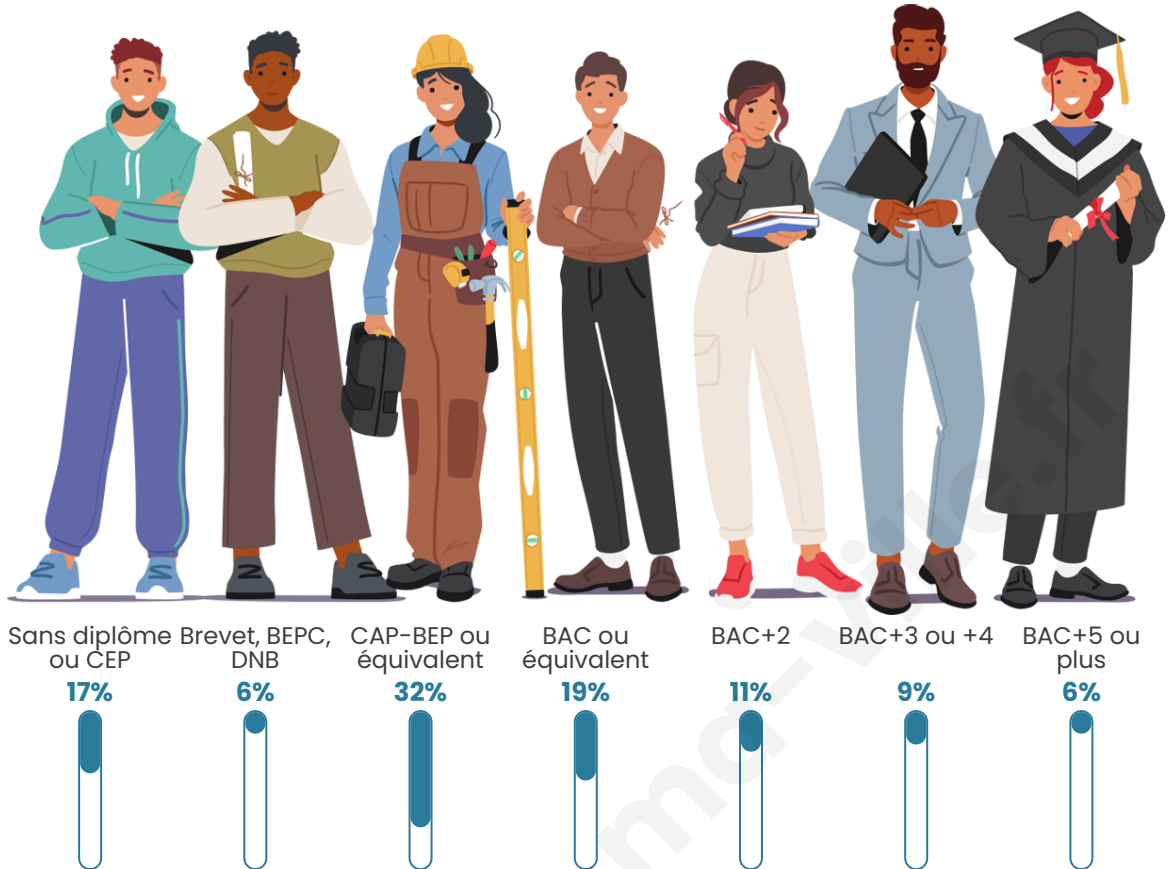

Nombre d'habitants

8 450

Age moyen

45 ans

Pop active

40.4%

Taux chômage

7.8%

Tranche d'âge

Activité professionnelle

Niveau de diplôme

Composition des ménages

Profils électoraux

Premier tour

	Emmanuel MACRON	35.84 %
	Jean-Luc MÉLENCHON	19.44 %
	Marine LE PEN	19.19 %
	Yannick JADOT	5.83 %
	Valérie PÉCRESE	4.67 %
	Fabien ROUSSEL	3.61 %
	Éric ZEMMOUR	3.59 %
	Anne HIDALGO	2.35 %
	Jean LASSALLE	2.00 %
	Nicolas DUPONT-AIGNAN	1.90 %
	Philippe POUTOU	0.85 %
	Nathalie ARTHAUD	0.72 %