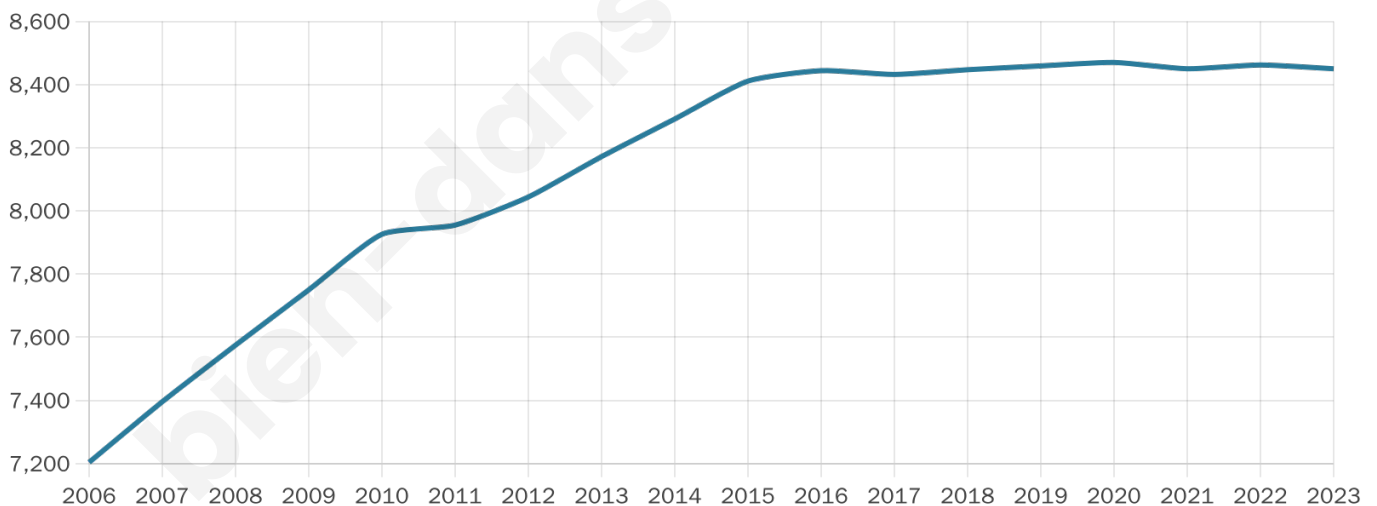

Nombre d'habitants

8 450

Age moyen

45 ans

Pop active

40.4%

Taux chômage

7.8%

Pop densité

604 h/km²

Revenu moyen

23 310 €/an

Evolution du nombre d'habitants

Sources : Institut national de la statistique et des études économiques (insee) selon Les dernières parutions officielles de 2024 portant sur les années 2020, 2021 et 2022.

Tranche d'âge

Activité professionnelle

Niveau de diplôme

Composition des ménages

Profils électoraux

Premier tour

	Emmanuel MACRON	35.84 %
	Jean-Luc MÉLENCHON	19.44 %
	Marine LE PEN	19.19 %
	Yannick JADOT	5.83 %
	Valérie PÉCRESE	4.67 %
	Fabien ROUSSEL	3.61 %
	Éric ZEMMOUR	3.59 %
	Anne HIDALGO	2.35 %
	Jean LASSALLE	2.00 %
	Nicolas DUPONT-AIGNAN	1.90 %
	Philippe POUTOU	0.85 %
	Nathalie ARTHAUD	0.72 %