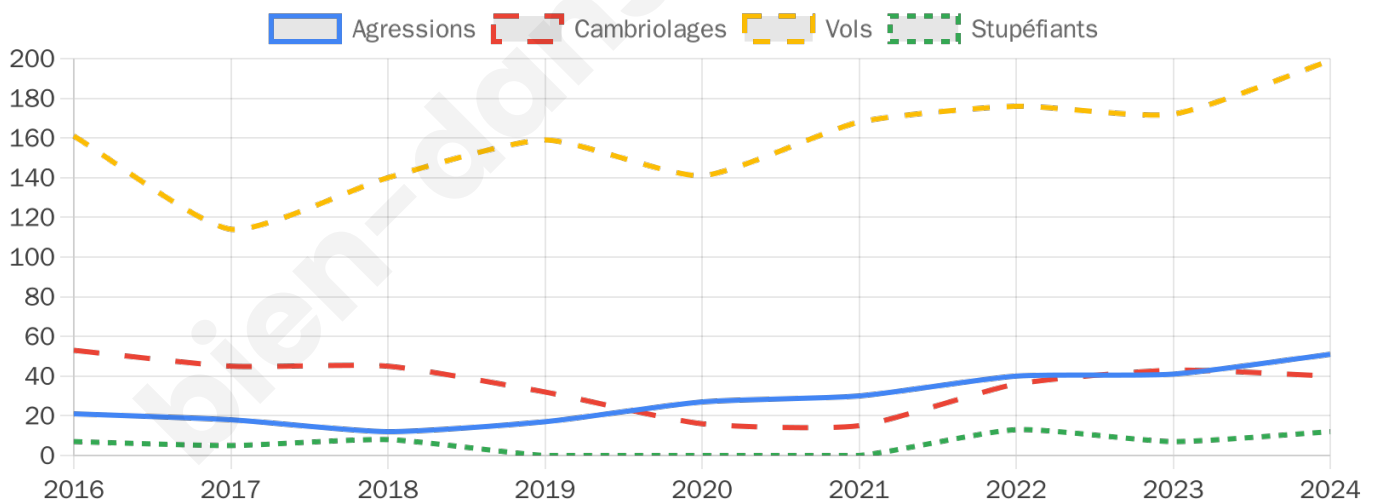

6 350 inscrits

Participation : 78.69%

Votes blancs : 3.12%

Votes nuls : 0.00%

Second tour

	Emmanuel MACRON	68,79 %
	Marine LE PEN	31,21 %

6 350 inscrits

Participation : 79.34%

Votes blancs : 11.21%

Votes nuls : 0%

Sécurité

Agressions physiques / sexuelles

51

Cambriolages

40

Vols / dégradations

199

Stupéfiants

12

Evolution du nombre d'infractions

Pour comparer

(en proportion du nombre d'habitants)

Sources : Bases statistiques communale, départementale et régionale de la délinquance enregistrée par la police et la gendarmerie nationales selon les dernières parutions officielles de 2025 portant sur l'année 2024 ([data.gouv](https://data.gouv.fr)).