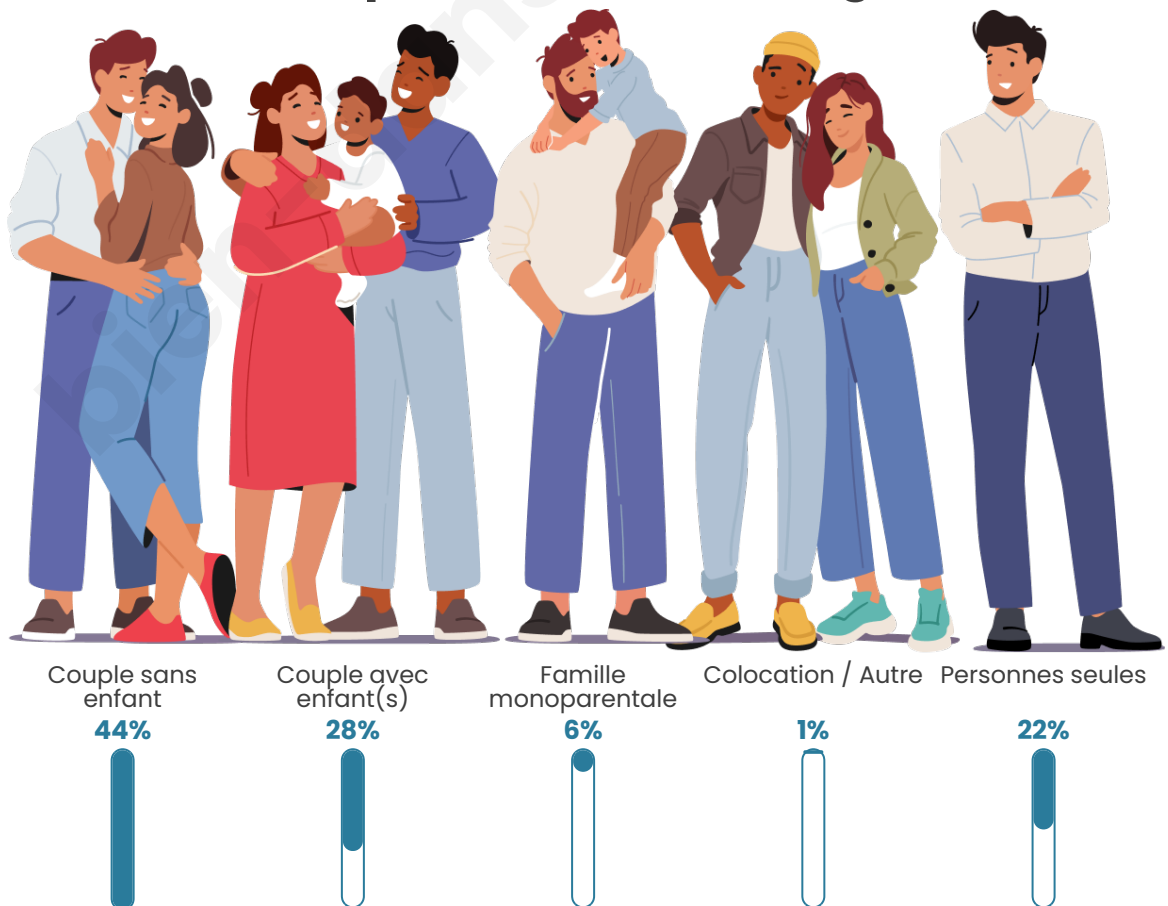

Tranche d'âge

Activité professionnelle

Niveau de diplôme

Composition des ménages

Profils électoraux

Premier tour

	Emmanuel MACRON	35.84 %
	Jean-Luc MÉLENCHON	19.44 %
	Marine LE PEN	19.19 %
	Yannick JADOT	5.83 %
	Valérie PÉCRESE	4.67 %
	Fabien ROUSSEL	3.61 %
	Éric ZEMMOUR	3.59 %
	Anne HIDALGO	2.35 %
	Jean LASSALLE	2.00 %
	Nicolas DUPONT-AIGNAN	1.90 %
	Philippe POUTOU	0.85 %
	Nathalie ARTHAUD	0.72 %