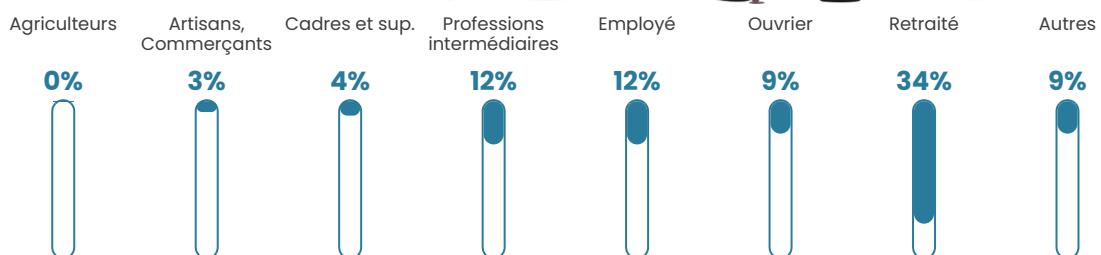

Pop densité

604 h/km²

Revenu moyen

23 310 €/an

Evolution du nombre d'habitants

Sources : Institut national de la statistique et des études économiques (insee) selon Les dernières parutions officielles de 2024 portant sur les années 2020, 2021 et 2022.

Tranche d'âge

Activité professionnelle

Niveau de diplôme

Composition des ménages

Profils électoraux

Premier tour

	Emmanuel MACRON	35.84 %
	Jean-Luc MÉLENCHON	19.44 %
	Marine LE PEN	19.19 %
	Yannick JADOT	5.83 %
	Valérie PÉCRESE	4.67 %
	Fabien ROUSSEL	3.61 %
	Éric ZEMMOUR	3.59 %
	Anne HIDALGO	2.35 %
	Jean LASSALLE	2.00 %
	Nicolas DUPONT-AIGNAN	1.90 %
	Philippe POUTOU	0.85 %
	Nathalie ARTHAUD	0.72 %