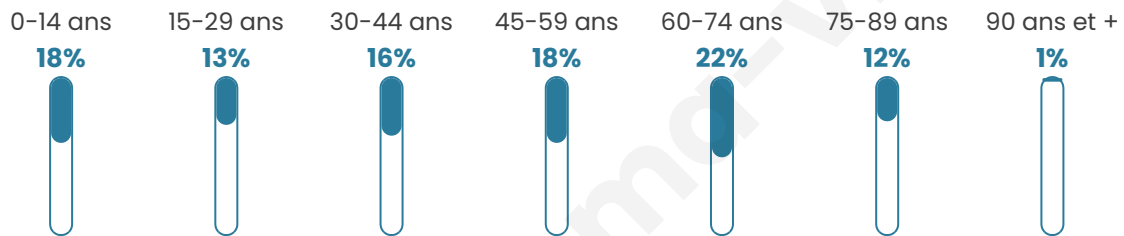

Nombre d'habitants

8 450

Age moyen

45 ans

Pop active

40.4%

Taux chômage

7.8%

Pop densité

604 h/km²

Revenu moyen

23 310 €/an

Evolution du nombre d'habitants

Sources : Institut national de la statistique et des études économiques (insee) selon Les dernières parutions officielles de 2024 portant sur les années 2020, 2021 et 2022.

Tranche d'âge

Activité professionnelle

Niveau de diplôme

Composition des ménages

Profils électoraux

Premier tour

	Emmanuel MACRON	35.84 %
	Jean-Luc MÉLENCHON	19.44 %
	Marine LE PEN	19.19 %
	Yannick JADOT	5.83 %
	Valérie PÉCRESE	4.67 %
	Fabien ROUSSEL	3.61 %
	Éric ZEMMOUR	3.59 %
	Anne HIDALGO	2.35 %
	Jean LASSALLE	2.00 %
	Nicolas DUPONT-AIGNAN	1.90 %
	Philippe POUTOU	0.85 %
	Nathalie ARTHAUD	0.72 %

6 350 inscrits

Participation : 78.69%

Votes blancs : 3.12%

Votes nuls : 0.00%

Second tour

	Emmanuel MACRON	68,79 %
	Marine LE PEN	31,21 %

6 350 inscrits

Participation : 79.34%