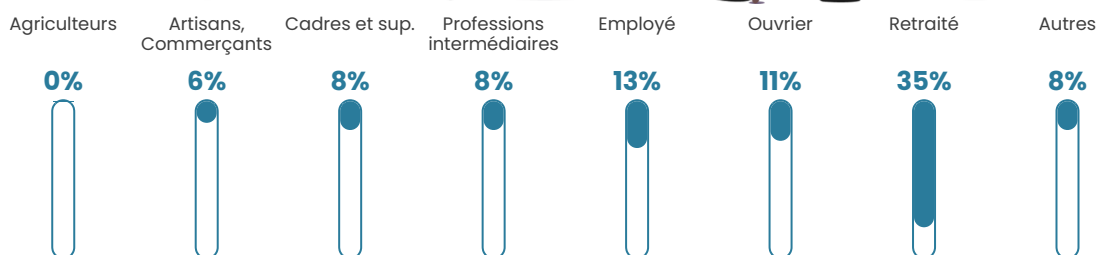

48 ans

Pop active

45%

Taux chômage

5.6%

Pop densité

35 h/km²

Revenu moyen

23 480 €/an

Evolution du nombre d'habitants

Sources : Institut national de la statistique et des études économiques (insee) selon Les dernières parutions officielles de 2024 portant sur les années 2020, 2021 et 2022.

Tranche d'âge

Activité professionnelle

Niveau de diplôme

Composition des ménages

Profils électoraux

Premier tour

	Jean-Luc MÉLENCHON	36.02 %
	Emmanuel MACRON	27.97 %
	Yannick JADOT	8.05 %
	Marine LE PEN	7.20 %
	Jean LASSALLE	4.24 %
	Valérie PÉCRESSE	4.24 %
	Éric ZEMMOUR	3.81 %
	Anne HIDALGO	2.54 %
	Fabien ROUSSEL	2.12 %
	Nathalie ARTHAUD	1.27 %
	Philippe POUTOU	1.27 %
	Nicolas DUPONT-AIGNAN	1.27 %