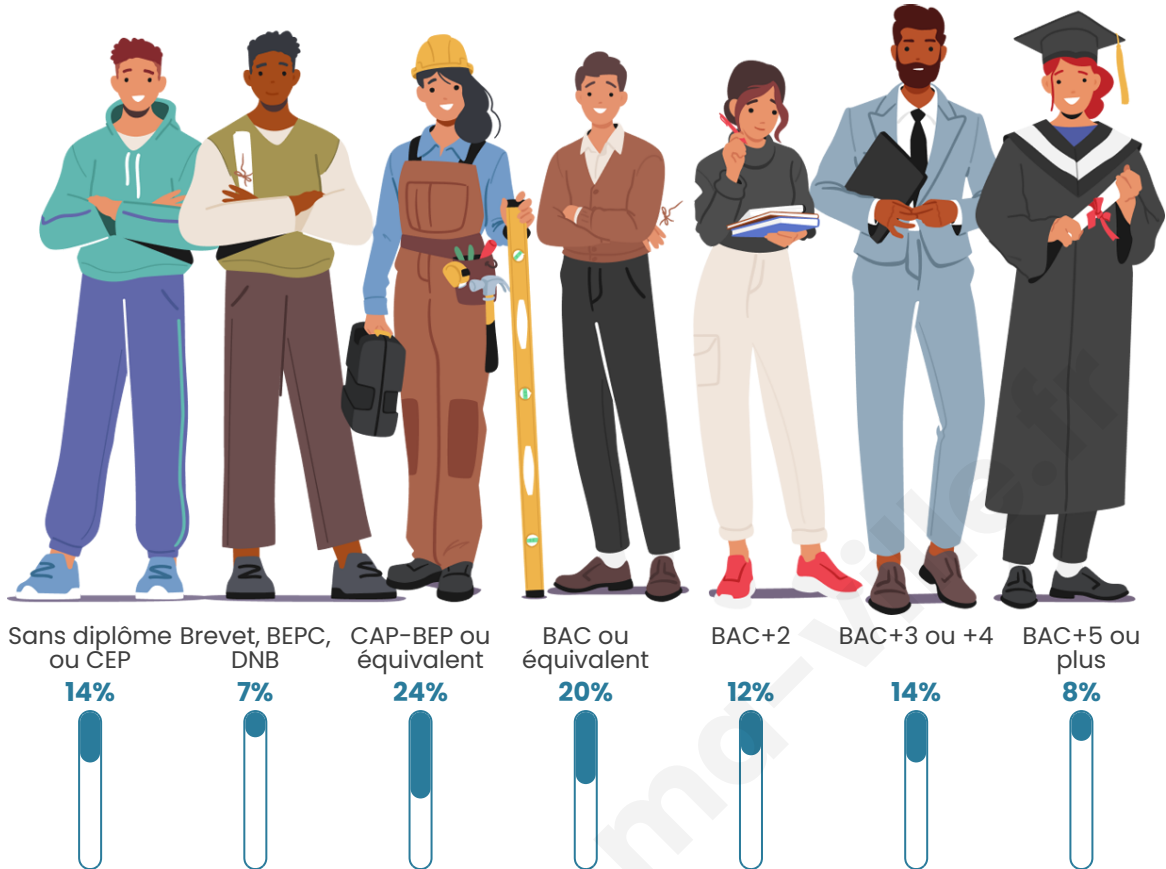

48 ans

Pop active

45%

Taux chômage

5.6%

Pop densité

35 h/km²

Revenu moyen

Tranche d'âge

Activité professionnelle

Niveau de diplôme

Composition des ménages

Profils électoraux

Premier tour

	Jean-Luc MÉLENCHON	36.02 %
	Emmanuel MACRON	27.97 %
	Yannick JADOT	8.05 %
	Marine LE PEN	7.20 %
	Jean LASSALLE	4.24 %
	Valérie PÉCRESSE	4.24 %
	Éric ZEMMOUR	3.81 %
	Anne HIDALGO	2.54 %
	Fabien ROUSSEL	2.12 %
	Nathalie ARTHAUD	1.27 %
	Philippe POUTOU	1.27 %
	Nicolas DUPONT-AIGNAN	1.27 %