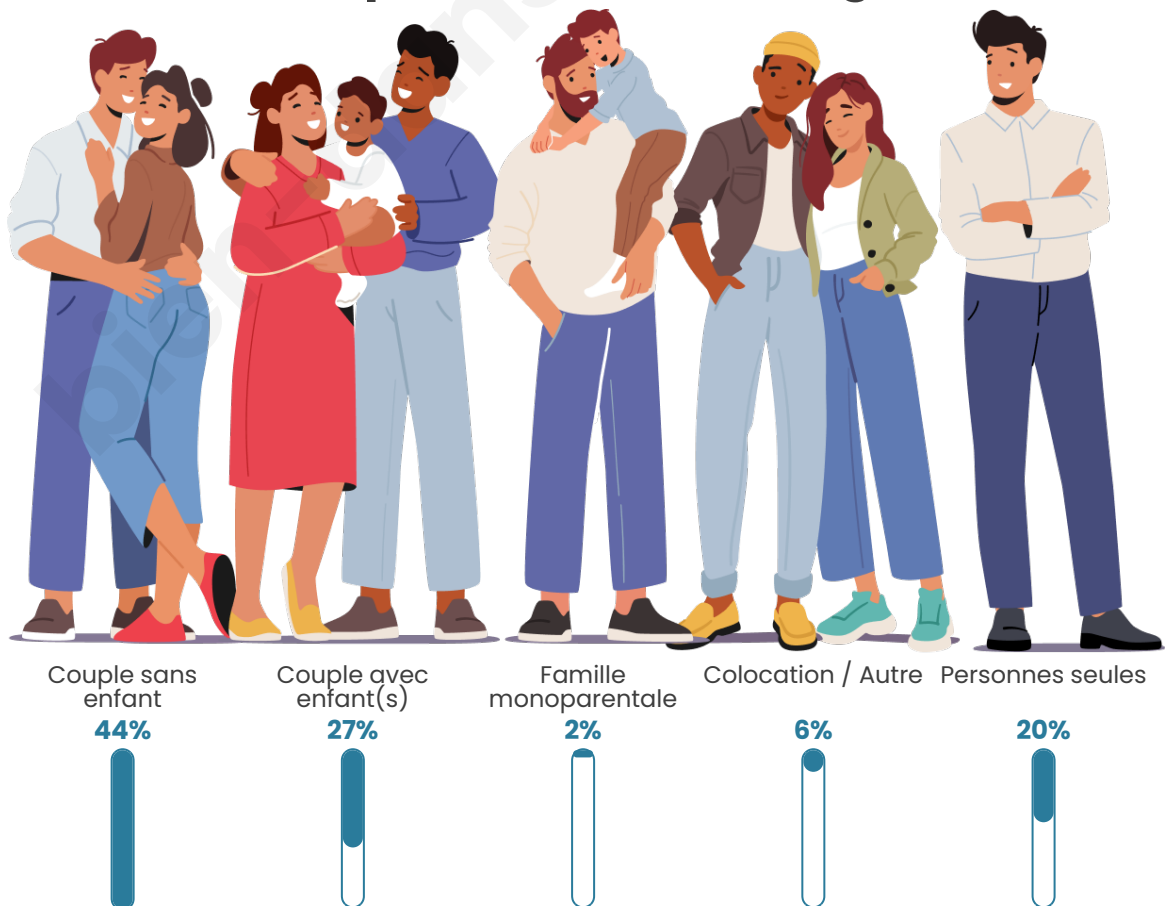

Tranche d'âge

Activité professionnelle

Niveau de diplôme

Composition des ménages

Profils électoraux

Premier tour

	Jean-Luc MÉLENCHON	36.02 %
	Emmanuel MACRON	27.97 %
	Yannick JADOT	8.05 %
	Marine LE PEN	7.20 %
	Jean LASSALLE	4.24 %
	Valérie PÉCRESSE	4.24 %
	Éric ZEMMOUR	3.81 %
	Anne HIDALGO	2.54 %
	Fabien ROUSSEL	2.12 %
	Nathalie ARTHAUD	1.27 %
	Philippe POUTOU	1.27 %
	Nicolas DUPONT-AIGNAN	1.27 %