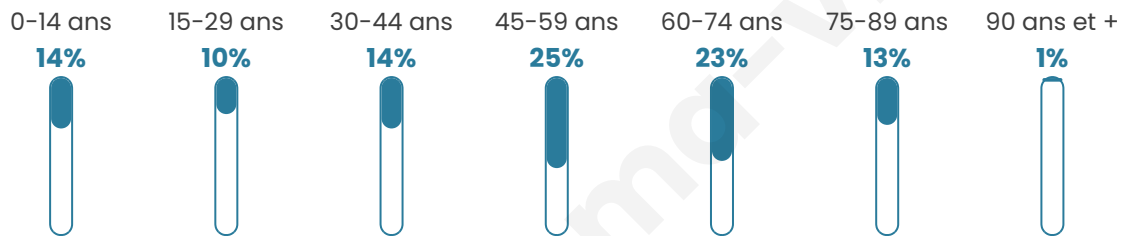

48 ans

Pop active

45%

Taux chômage

5.6%

Pop densité

35 h/km²

Revenu moyen

23 480 €/an

Evolution du nombre d'habitants

Sources : Institut national de la statistique et des études économiques (insee) selon Les dernières parutions officielles de 2024 portant sur les années 2020, 2021 et 2022.

Tranche d'âge

Activité professionnelle

Niveau de diplôme

Composition des ménages

Profils électoraux

Premier tour

	Jean-Luc MÉLENCHON	36.02 %
	Emmanuel MACRON	27.97 %
	Yannick JADOT	8.05 %
	Marine LE PEN	7.20 %
	Jean LASSALLE	4.24 %
	Valérie PÉCRESSE	4.24 %
	Éric ZEMMOUR	3.81 %
	Anne HIDALGO	2.54 %
	Fabien ROUSSEL	2.12 %
	Nathalie ARTHAUD	1.27 %
	Philippe POUTOU	1.27 %
	Nicolas DUPONT-AIGNAN	1.27 %