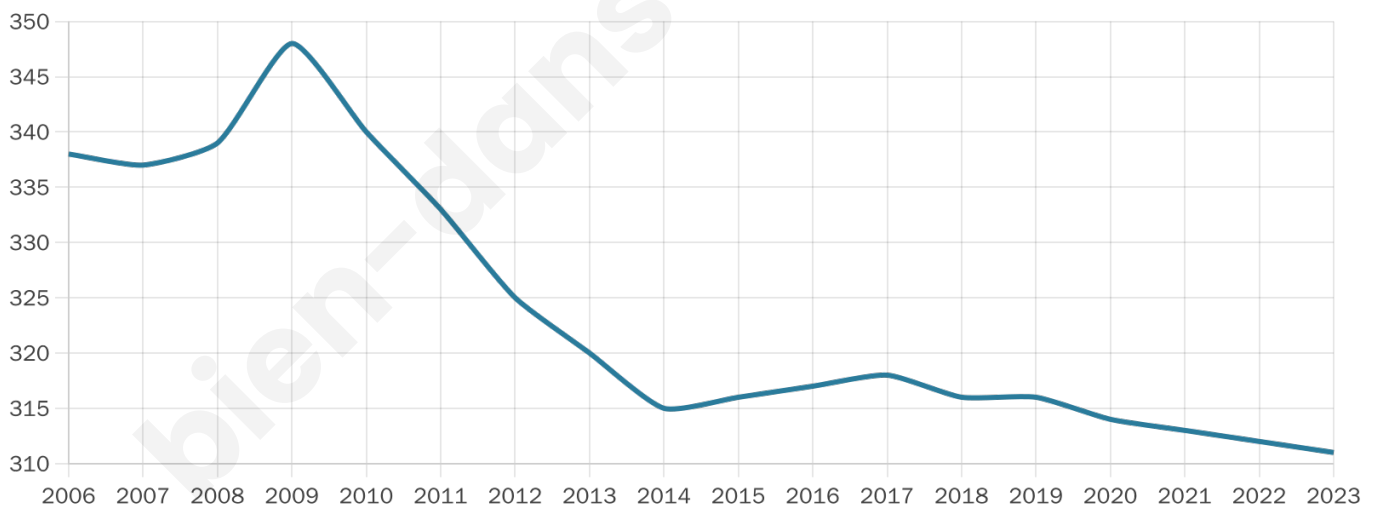

48 ans

Pop active

45%

Taux chômage

5.6%

Pop densité

35 h/km²

Revenu moyen

23 480 €/an

Evolution du nombre d'habitants

Sources : Institut national de la statistique et des études économiques (insee) selon Les dernières parutions officielles de 2024 portant sur les années 2020, 2021 et 2022.