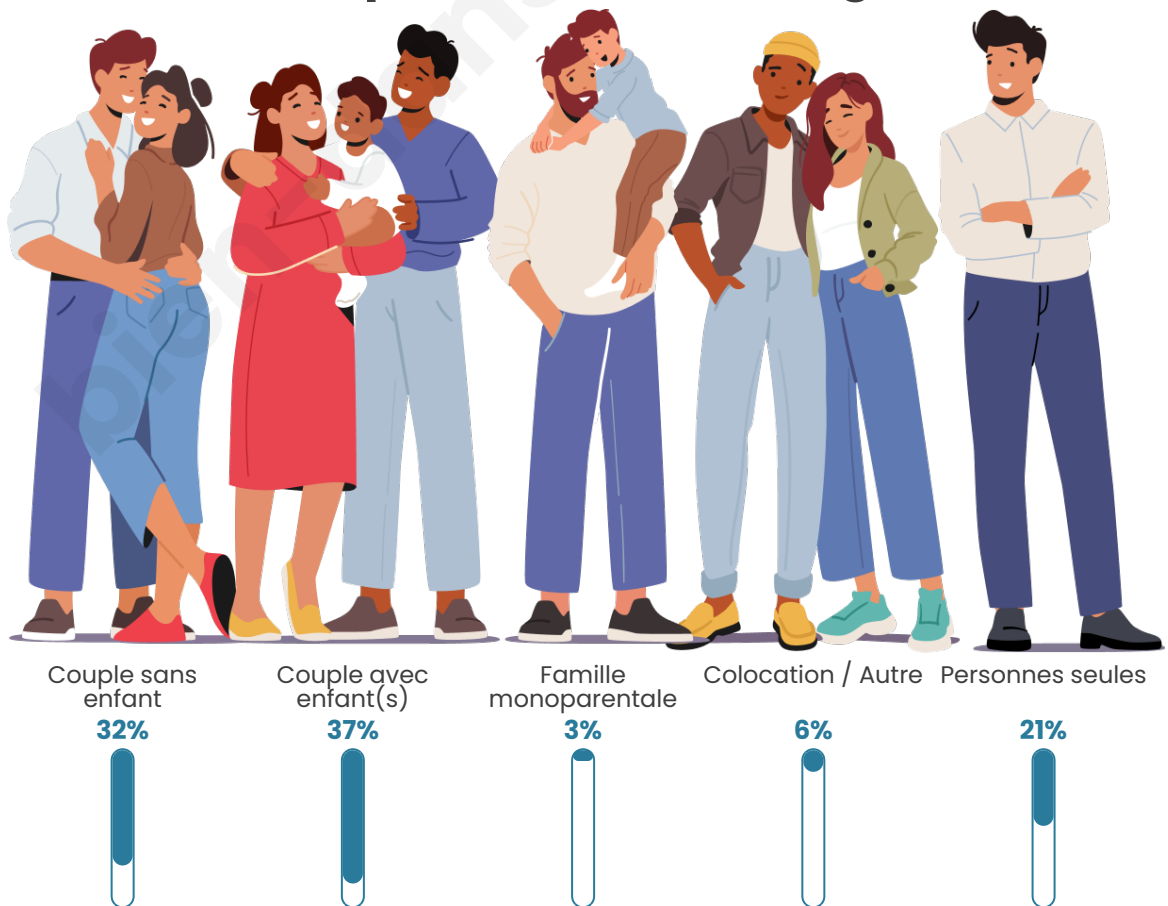

Nombre d'habitants

464

Age moyen

44 ans

Pop active

41.6%

Taux chômage

12.2%

Tranche d'âge

Activité professionnelle

Niveau de diplôme

Composition des ménages

Profils électoraux

Premier tour

	Jean-Luc MÉLENCHON	30.35 %
	Marine LE PEN	27.24 %
	Emmanuel MACRON	18.29 %
	Éric ZEMMOUR	5.45 %
	Valérie PÉCRESSÉ	4.67 %
	Fabien ROUSSEL	3.50 %
	Yannick JADOT	3.50 %
	Jean LASSALLE	2.33 %
	Nicolas DUPONT- AIGNAN	1.95 %
	Anne HIDALGO	1.56 %
	Philippe POUTOU	1.17 %
	Nathalie ARTHAUD	0.00 %