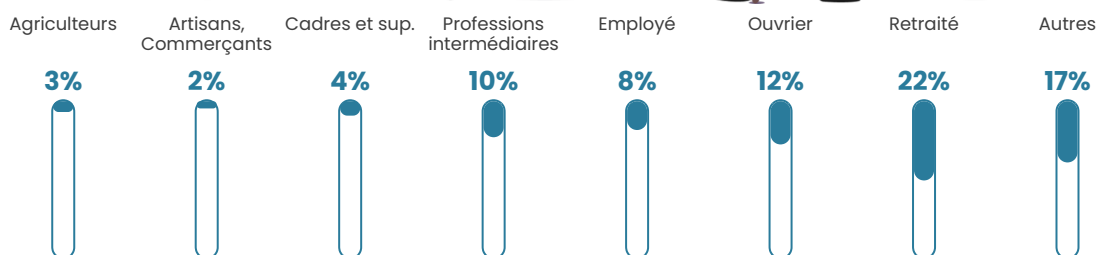

Pop densité

29 h/km²

Revenu moyen

19 800 €/an

Evolution du nombre d'habitants

Sources : Institut national de la statistique et des études économiques (insee) selon Les dernières parutions officielles de 2024 portant sur les années 2020, 2021 et 2022.

Tranche d'âge

Activité professionnelle

Niveau de diplôme

Composition des ménages

Profils électoraux

Premier tour

	Jean-Luc MÉLENCHON	30.35 %
	Marine LE PEN	27.24 %
	Emmanuel MACRON	18.29 %
	Éric ZEMMOUR	5.45 %
	Valérie PÉCRESSÉ	4.67 %
	Fabien ROUSSEL	3.50 %
	Yannick JADOT	3.50 %
	Jean LASSALLE	2.33 %
	Nicolas DUPONT- AIGNAN	1.95 %
	Anne HIDALGO	1.56 %
	Philippe POUTOU	1.17 %
	Nathalie ARTHAUD	0.00 %