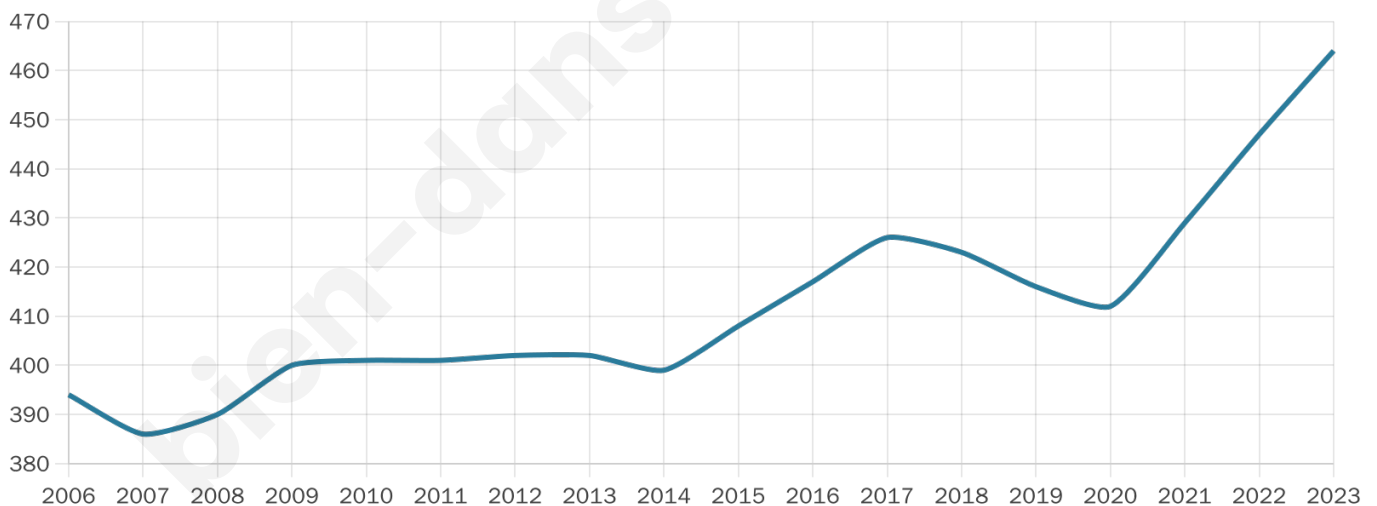

Nombre d'habitants

464

Age moyen

44 ans

Pop active

41.6%

Taux chômage

12.2%

Pop densité

29 h/km²

Revenu moyen

19 800 €/an

Evolution du nombre d'habitants

Sources : Institut national de la statistique et des études économiques (insee) selon Les dernières parutions officielles de 2024 portant sur les années 2020, 2021 et 2022.

Tranche d'âge

Activité professionnelle

Niveau de diplôme

Composition des ménages

Profils électoraux

Premier tour

	Jean-Luc MÉLENCHON	30.35 %
	Marine LE PEN	27.24 %
	Emmanuel MACRON	18.29 %
	Éric ZEMMOUR	5.45 %
	Valérie PÉCRESSÉ	4.67 %
	Fabien ROUSSEL	3.50 %
	Yannick JADOT	3.50 %
	Jean LASSALLE	2.33 %
	Nicolas DUPONT- AIGNAN	1.95 %
	Anne HIDALGO	1.56 %
	Philippe POUTOU	1.17 %
	Nathalie ARTHAUD	0.00 %