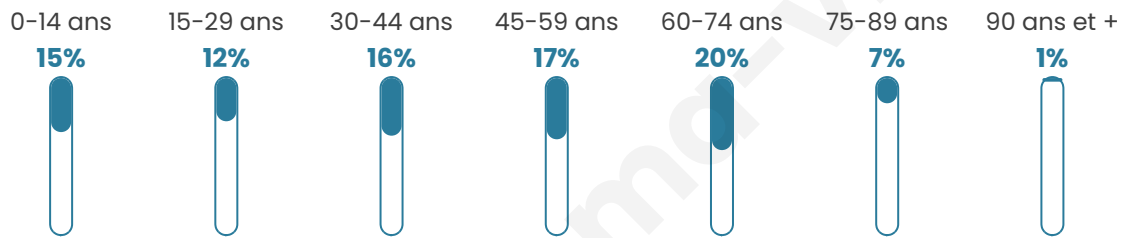

Nombre d'habitants

464

Age moyen

44 ans

Pop active

41.6%

Taux chômage

12.2%

Pop densité

29 h/km²

Revenu moyen

19 800 €/an

Evolution du nombre d'habitants

Sources : Institut national de la statistique et des études économiques (insee) selon Les dernières parutions officielles de 2024 portant sur les années 2020, 2021 et 2022.

Tranche d'âge

Activité professionnelle

Niveau de diplôme

Composition des ménages

Profils électoraux

Premier tour

	Jean-Luc MÉLENCHON	30.35 %
	Marine LE PEN	27.24 %
	Emmanuel MACRON	18.29 %
	Éric ZEMMOUR	5.45 %
	Valérie PÉCRESSÉ	4.67 %
	Fabien ROUSSEL	3.50 %
	Yannick JADOT	3.50 %
	Jean LASSALLE	2.33 %
	Nicolas DUPONT- AIGNAN	1.95 %
	Anne HIDALGO	1.56 %
	Philippe POUTOU	1.17 %
	Nathalie ARTHAUD	0.00 %

323 inscrits

Participation : 81.73%

Votes blancs : 0.76%

Votes nuls : 1.89%

Second tour

	Emmanuel MACRON	45,33 %
	Marine LE PEN	54,67 %

323 inscrits

Participation : 77.4%