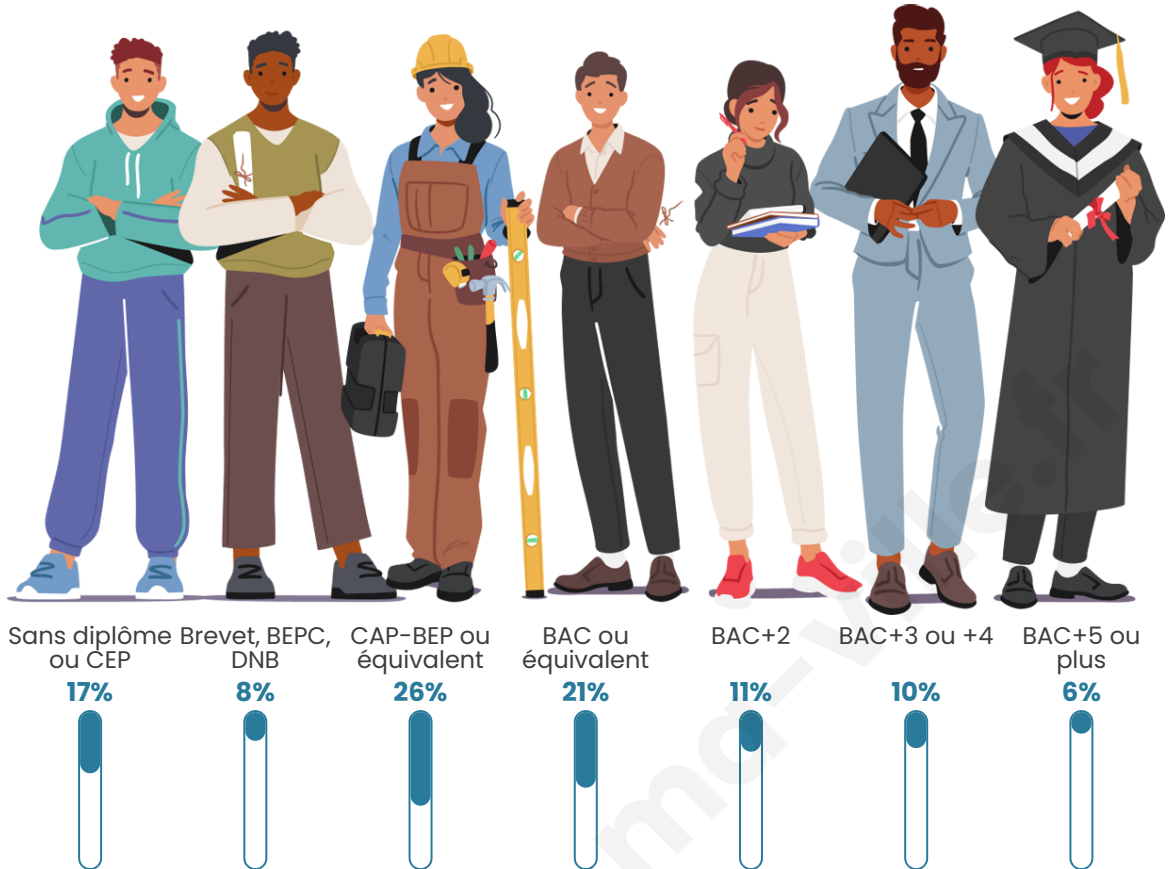

Nombre d'habitants

464

Age moyen

44 ans

Pop active

41.6%

Taux chômage

12.2%

Pop densité

29 h/km²

Revenu moyen

19 800 €/an

Evolution du nombre d'habitants

Sources : Institut national de la statistique et des études économiques (insee) selon Les dernières parutions officielles de 2024 portant sur les années 2020, 2021 et 2022.

Tranche d'âge

Activité professionnelle

Niveau de diplôme

Composition des ménages

Profils électoraux

Premier tour

	Jean-Luc MÉLENCHON	30.35 %
	Marine LE PEN	27.24 %
	Emmanuel MACRON	18.29 %
	Éric ZEMMOUR	5.45 %
	Valérie PÉCRESSÉ	4.67 %
	Fabien ROUSSEL	3.50 %
	Yannick JADOT	3.50 %
	Jean LASSALLE	2.33 %
	Nicolas DUPONT- AIGNAN	1.95 %
	Anne HIDALGO	1.56 %
	Philippe POUTOU	1.17 %
	Nathalie ARTHAUD	0.00 %