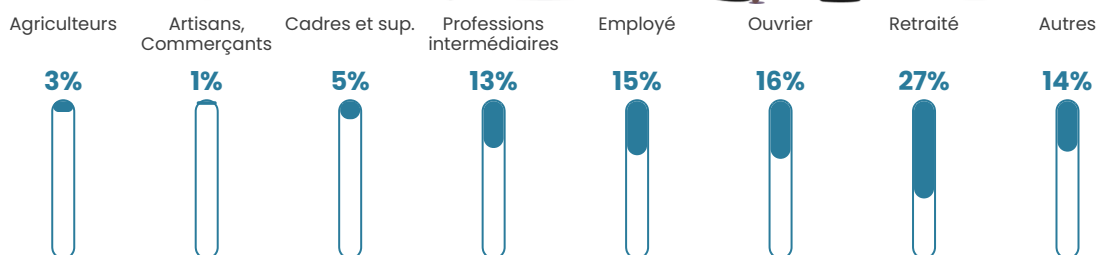

Pop densité

86 h/km²

Revenu moyen

21 570 €/an

Evolution du nombre d'habitants

Sources : Institut national de la statistique et des études économiques (insee) selon Les dernières parutions officielles de 2024 portant sur les années 2020, 2021 et 2022.

Tranche d'âge

Activité professionnelle

Niveau de diplôme

Composition des ménages

Profils électoraux

Premier tour

	Jean-Luc MÉLENCHON	26.88 %
	Emmanuel MACRON	25.31 %
	Marine LE PEN	24.38 %
	Éric ZEMMOUR	5.00 %
	Jean LASSALLE	3.75 %
	Fabien ROUSSEL	3.13 %
	Anne HIDALGO	3.13 %
	Yannick JADOT	3.13 %
	Valérie PÉCRESSE	1.88 %
	Nathalie ARTHAUD	1.56 %
	Nicolas DUPONT- AIGNAN	1.25 %
	Philippe POUTOU	0.63 %