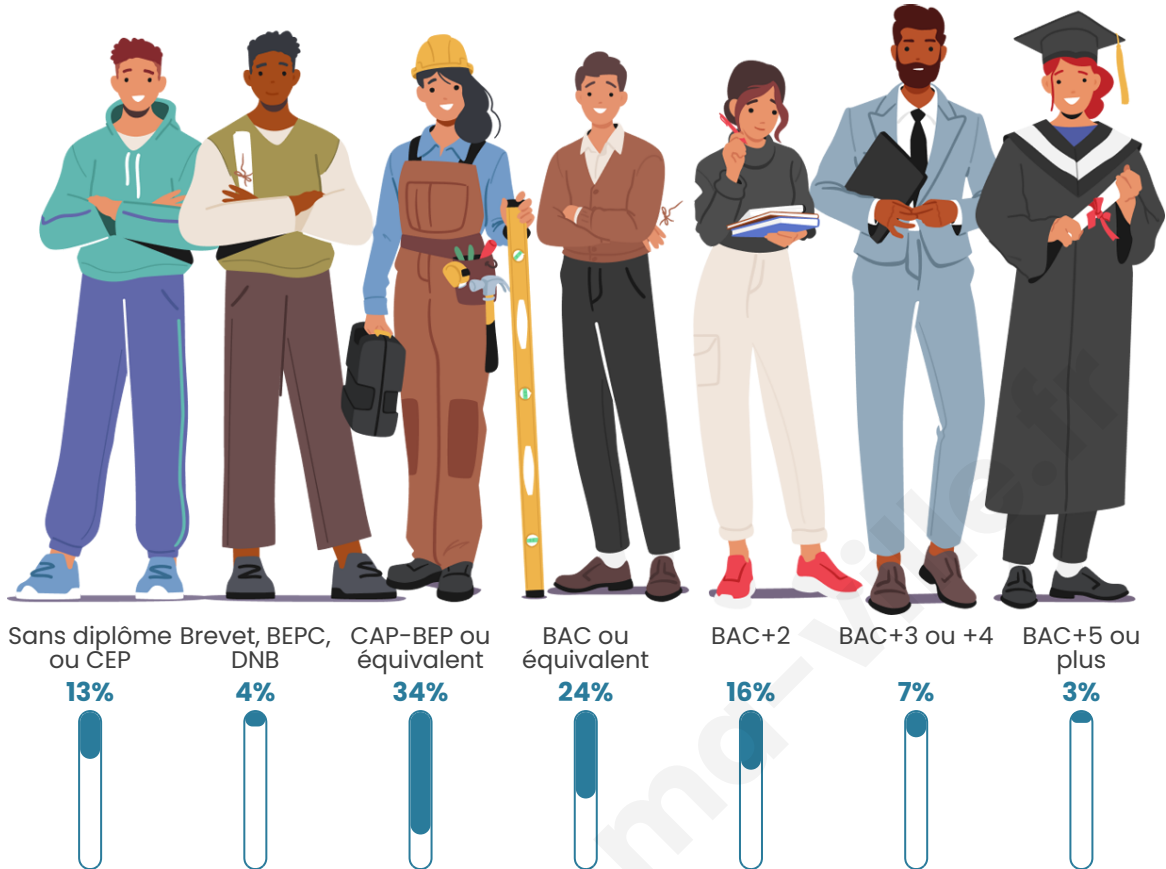

Nombre d'habitants

515

Age moyen

39 ans

Pop active

51.7%

Taux chômage

5.3%

Pop densité

86 h/km²

Revenu moyen

21 570 €/an

Evolution du nombre d'habitants

Sources : Institut national de la statistique et des études économiques (insee) selon Les dernières parutions officielles de 2024 portant sur les années 2020, 2021 et 2022.

Tranche d'âge

Activité professionnelle

Niveau de diplôme

Composition des ménages

Profils électoraux

Premier tour

	Jean-Luc MÉLENCHON	26.88 %
	Emmanuel MACRON	25.31 %
	Marine LE PEN	24.38 %
	Éric ZEMMOUR	5.00 %
	Jean LASSALLE	3.75 %
	Fabien ROUSSEL	3.13 %
	Anne HIDALGO	3.13 %
	Yannick JADOT	3.13 %
	Valérie PÉCRESSE	1.88 %
	Nathalie ARTHAUD	1.56 %
	Nicolas DUPONT- AIGNAN	1.25 %
	Philippe POUTOU	0.63 %