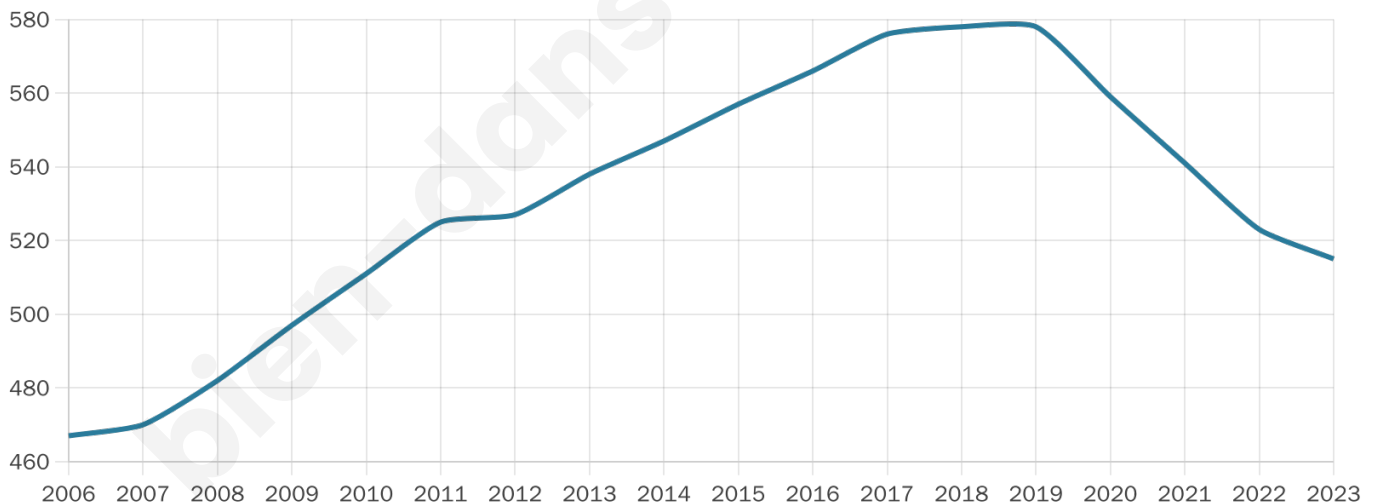

Nombre d'habitants

515

Age moyen

39 ans

Pop active

51.7%

Taux chômage

5.3%

Pop densité

86 h/km²

Revenu moyen

21 570 €/an

Evolution du nombre d'habitants

Sources : Institut national de la statistique et des études économiques (insee) selon Les dernières parutions officielles de 2024 portant sur les années 2020, 2021 et 2022.

Tranche d'âge

Activité professionnelle

Niveau de diplôme

Composition des ménages

Profils électoraux

Premier tour

	Jean-Luc MÉLENCHON	26.88 %
	Emmanuel MACRON	25.31 %
	Marine LE PEN	24.38 %
	Éric ZEMMOUR	5.00 %
	Jean LASSALLE	3.75 %
	Fabien ROUSSEL	3.13 %
	Anne HIDALGO	3.13 %
	Yannick JADOT	3.13 %
	Valérie PÉCRESSE	1.88 %
	Nathalie ARTHAUD	1.56 %
	Nicolas DUPONT- AIGNAN	1.25 %
	Philippe POUTOU	0.63 %