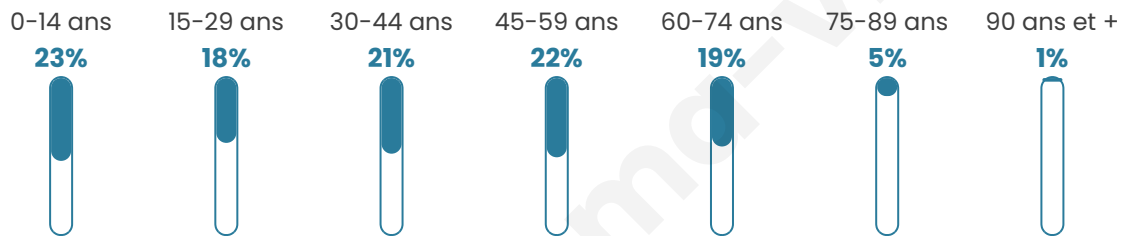

Nombre d'habitants

515

Age moyen

39 ans

Pop active

51.7%

Taux chômage

5.3%

Pop densité

86 h/km²

Revenu moyen

21 570 €/an

Evolution du nombre d'habitants

Sources : Institut national de la statistique et des études économiques (insee) selon Les dernières parutions officielles de 2024 portant sur les années 2020, 2021 et 2022.

Tranche d'âge

Activité professionnelle

Niveau de diplôme

Composition des ménages

Profils électoraux

Premier tour

	Jean-Luc MÉLENCHON	26.88 %
	Emmanuel MACRON	25.31 %
	Marine LE PEN	24.38 %
	Éric ZEMMOUR	5.00 %
	Jean LASSALLE	3.75 %
	Fabien ROUSSEL	3.13 %
	Anne HIDALGO	3.13 %
	Yannick JADOT	3.13 %
	Valérie PÉCRESSE	1.88 %
	Nathalie ARTHAUD	1.56 %
	Nicolas DUPONT- AIGNAN	1.25 %
	Philippe POUTOU	0.63 %

406 inscrits

Participation : 82.02%

Votes blancs : 0.90%

Votes nuls : 3.00%

Second tour

	Emmanuel MACRON	55,79 %
	Marine LE PEN	44,21 %

406 inscrits

Participation : 82.76%