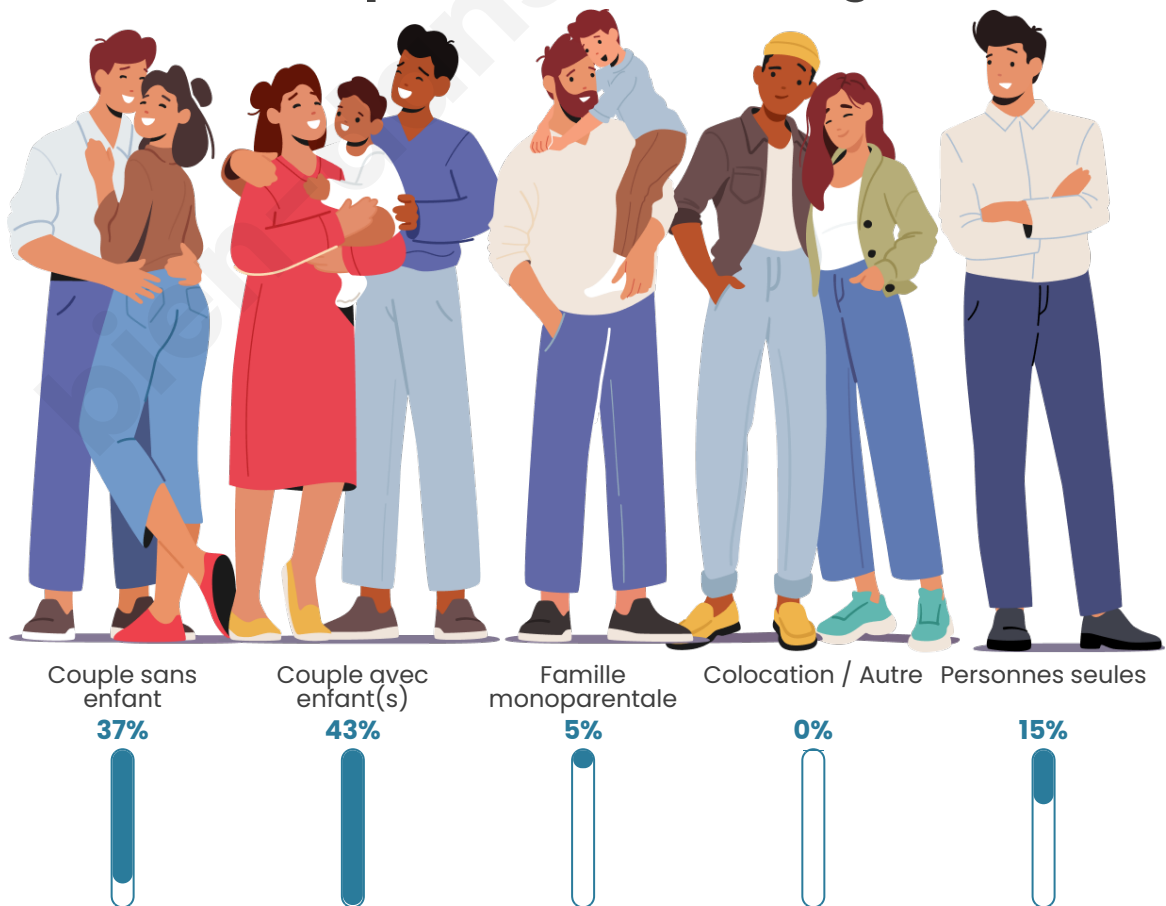

Nombre d'habitants

515

Age moyen

39 ans

Pop active

51.7%

Taux chômage

5.3%

Tranche d'âge

Activité professionnelle

Niveau de diplôme

Composition des ménages

Profils électoraux

Premier tour

	Jean-Luc MÉLENCHON	26.88 %
	Emmanuel MACRON	25.31 %
	Marine LE PEN	24.38 %
	Éric ZEMMOUR	5.00 %
	Jean LASSALLE	3.75 %
	Fabien ROUSSEL	3.13 %
	Anne HIDALGO	3.13 %
	Yannick JADOT	3.13 %
	Valérie PÉCRESSE	1.88 %
	Nathalie ARTHAUD	1.56 %
	Nicolas DUPONT- AIGNAN	1.25 %
	Philippe POUTOU	0.63 %