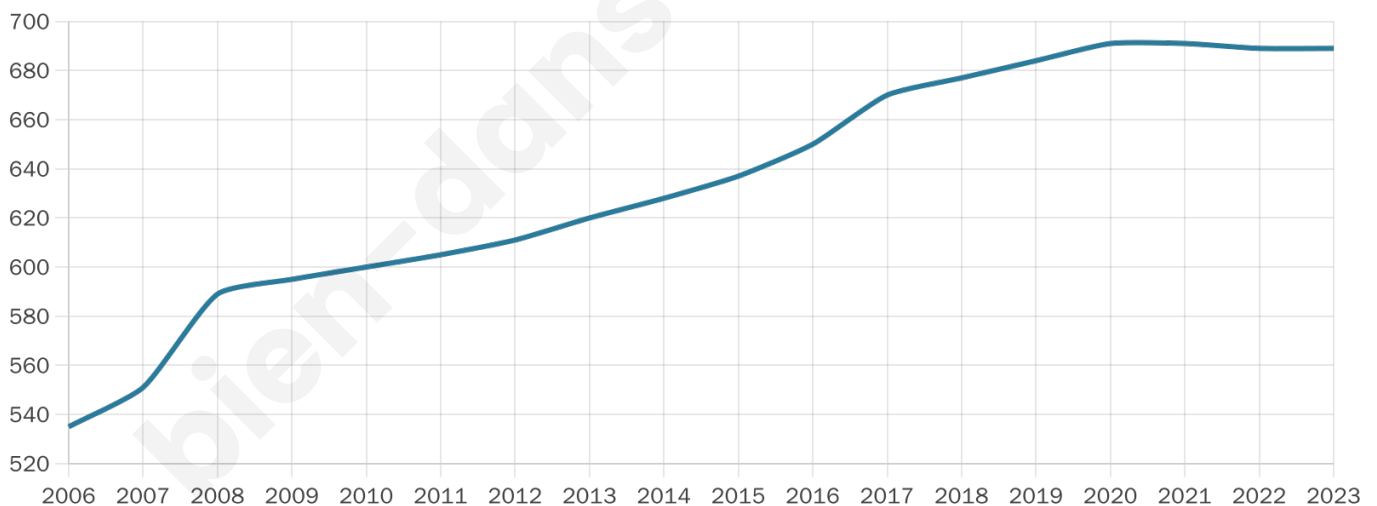

# Statistiques sur la population

Nombre d'habitants

**689**

Age moyen

**39 ans**

Pop active

**51.1%**

Taux chômage

**7.1%**

Pop densité

**115 h/km<sup>2</sup>**

Revenu moyen

**24 820 €/an**

## Evolution du nombre d'habitants

Sources : Institut national de la statistique et des études économiques (insee) selon Les dernières parutions officielles de 2024 portant sur les années 2020, 2021 et 2022.