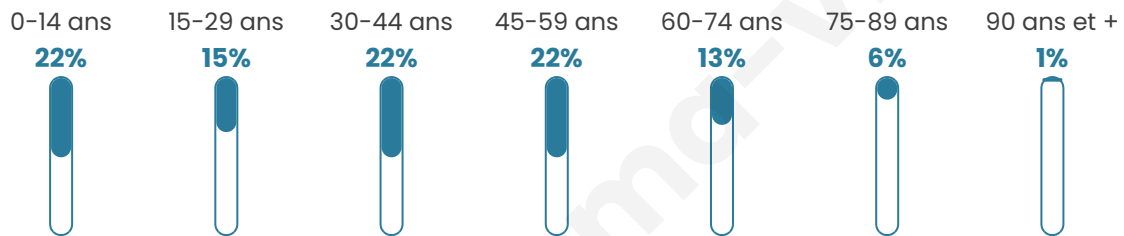

# Statistiques sur la population

Nombre d'habitants

**689**

Age moyen

**39 ans**

Pop active

**51.1%**

Taux chômage

**7.1%**

Pop densité

**115 h/km<sup>2</sup>**

Revenu moyen

**24 820 €/an**

## Evolution du nombre d'habitants

Sources : Institut national de la statistique et des études économiques (insee) selon Les dernières parutions officielles de 2024 portant sur les années 2020, 2021 et 2022.

## Tranche d'âge