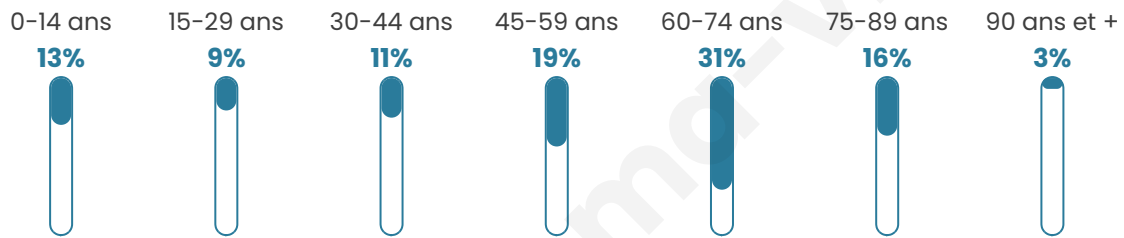

# Statistiques sur la population

Nombre d'habitants

**2 524**

Age moyen

**52 ans**

Pop active

**32.7%**

Taux chômage

**7.7%**

Pop densité

**361 h/km<sup>2</sup>**

Revenu moyen

**25 800 €/an**

## Evolution du nombre d'habitants

Sources : Institut national de la statistique et des études économiques (insee) selon Les dernières parutions officielles de 2024 portant sur les années 2020, 2021 et 2022.

## Tranche d'âge