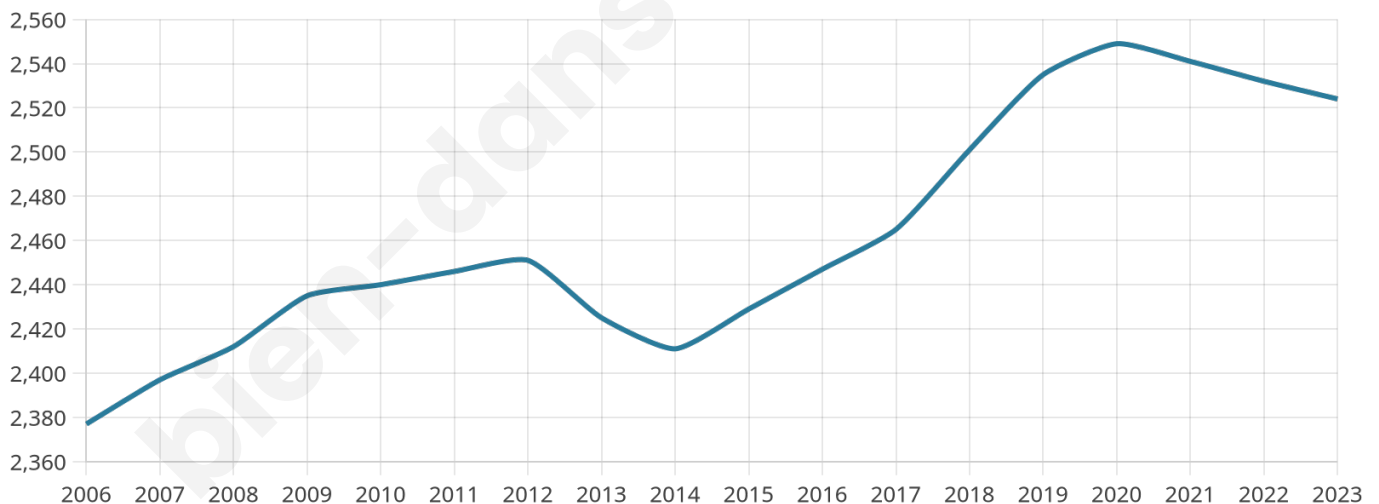

# Statistiques sur la population

Nombre d'habitants

**2 524**

Age moyen

**52 ans**

Pop active

**32.7%**

Taux chômage

**7.7%**

Pop densité

**361 h/km<sup>2</sup>**

Revenu moyen

**25 800 €/an**

## Evolution du nombre d'habitants

Sources : Institut national de la statistique et des études économiques (insee) selon Les dernières parutions officielles de 2024 portant sur les années 2020, 2021 et 2022.