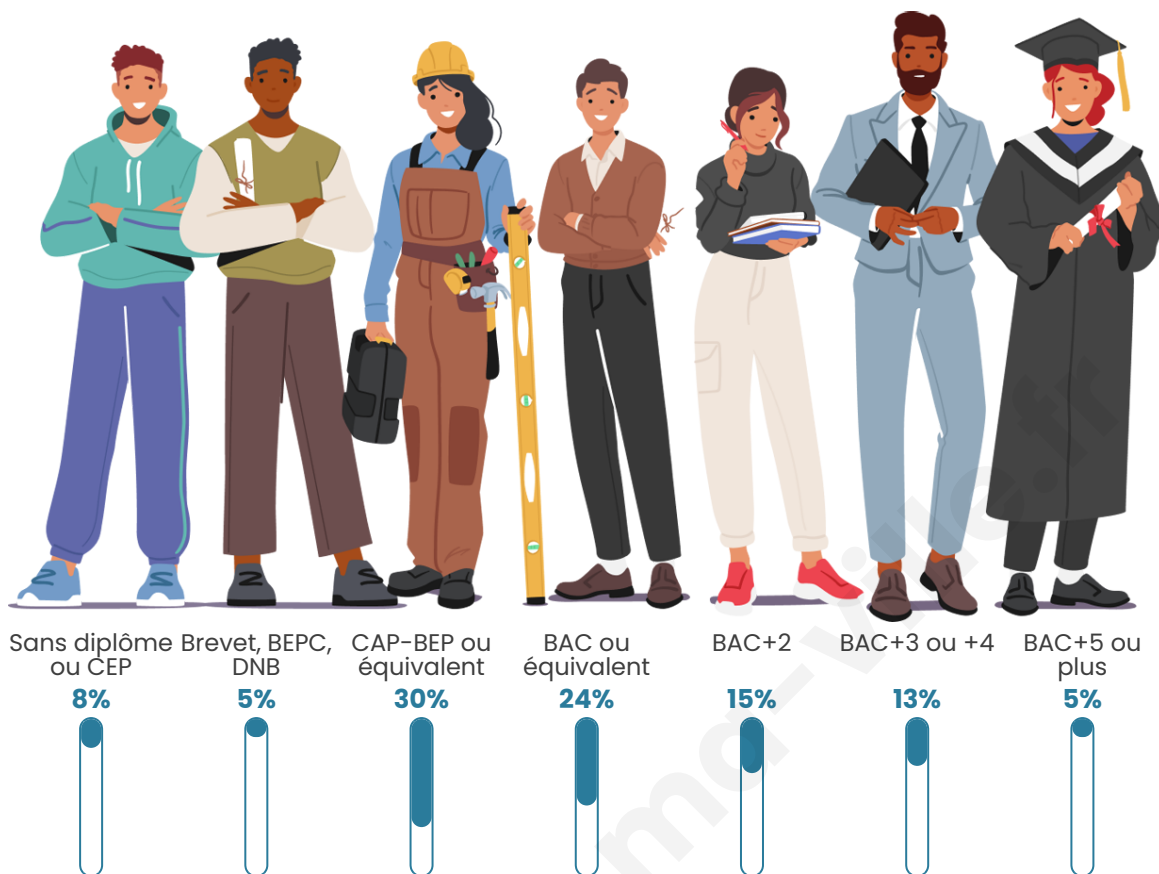

Tranche d'âge

Activité professionnelle

Niveau de diplôme

Composition des ménages

Profils électoraux

Premier tour

	Emmanuel MACRON	38.53 %
	Marine LE PEN	22.66 %
	Jean-Luc MÉLENCHON	15.86 %
	Yannick JADOT	6.23 %
	Valérie PÉCRESSÉ	4.53 %
	Éric ZEMMOUR	3.68 %
	Jean LASSALLE	3.12 %
	Nicolas DUPONT- AIGNAN	1.98 %
	Fabien ROUSSEL	1.13 %
	Nathalie ARTHAUD	0.85 %
	Anne HIDALGO	0.85 %
	Philippe POUTOU	0.57 %