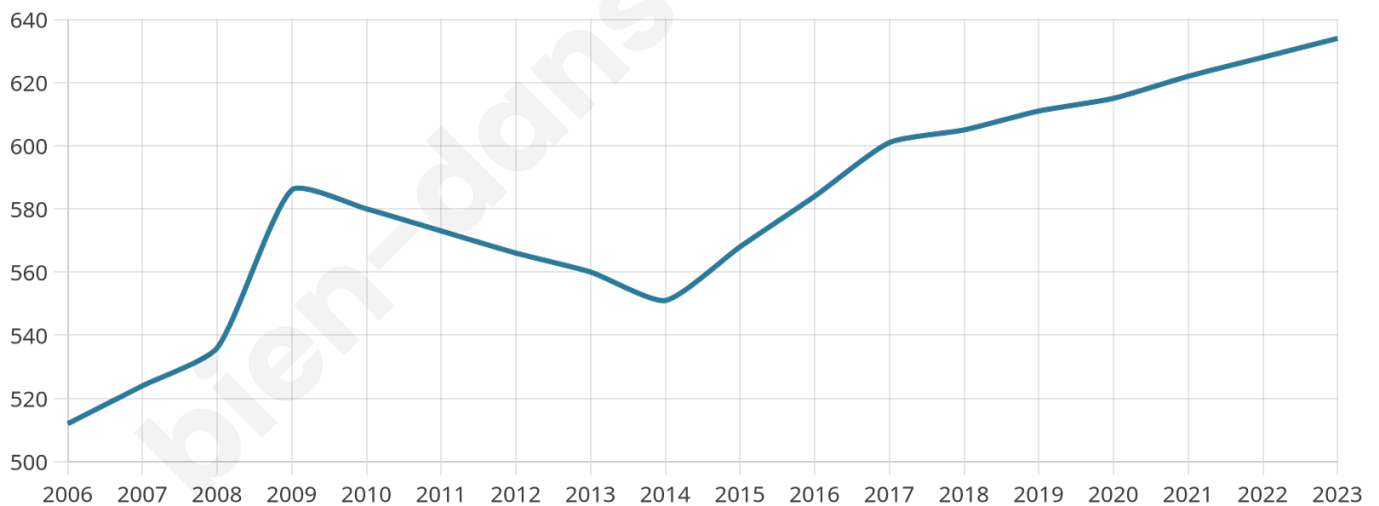

Situation géographique

i Informations clés

- **Région** : Bretagne
- **Département** : Finistère
- **Code postal** : 29260
- **Superficie** : 5 km²

Statistiques sur la population

Nombre d'habitants

634

Age moyen

36 ans

Pop active

52.2%

Taux chômage

3%

Pop densité

127 h/km²

Revenu moyen

24 990 €/an

Evolution du nombre d'habitants

Sources : Institut national de la statistique et des études économiques (insee) selon Les dernières parutions officielles de 2024 portant sur les années 2020, 2021 et 2022.