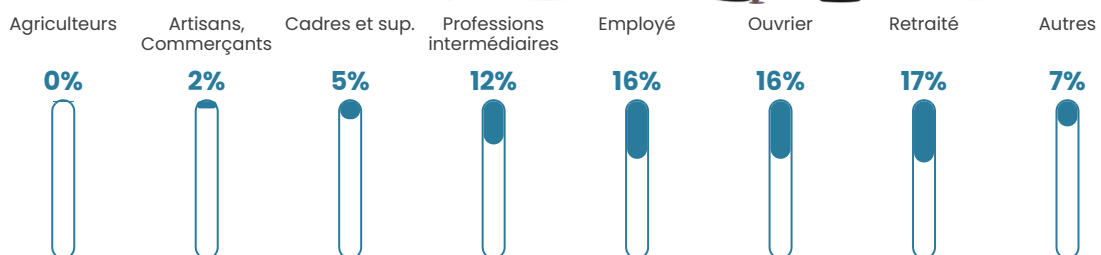

36 ans

Pop active

52.2%

Taux chômage

3%

Pop densité

127 h/km²

Revenu moyen

24 990 €/an

Evolution du nombre d'habitants

Sources : Institut national de la statistique et des études économiques (insee) selon Les dernières parutions officielles de 2024 portant sur les années 2020, 2021 et 2022.

Tranche d'âge

Activité professionnelle

Niveau de diplôme

Composition des ménages

Profils électoraux

Premier tour

	Emmanuel MACRON	38.53 %
	Marine LE PEN	22.66 %
	Jean-Luc MÉLENCHON	15.86 %
	Yannick JADOT	6.23 %
	Valérie PÉCRESSÉ	4.53 %
	Éric ZEMMOUR	3.68 %
	Jean LASSALLE	3.12 %
	Nicolas DUPONT- AIGNAN	1.98 %
	Fabien ROUSSEL	1.13 %
	Nathalie ARTHAUD	0.85 %
	Anne HIDALGO	0.85 %
	Philippe POUTOU	0.57 %