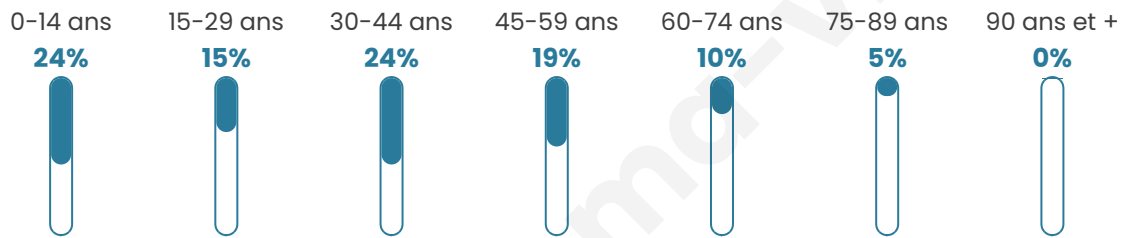

Situation géographique

i Informations clés

- **Région** : Bretagne
- **Département** : Finistère
- **Code postal** : 29260
- **Superficie** : 5 km²

Statistiques sur la population

Nombre d'habitants

634

Age moyen

36 ans

Pop active

52.2%

Taux chômage

3%

Pop densité

127 h/km²

Revenu moyen

Tranche d'âge

Activité professionnelle

Niveau de diplôme

Composition des ménages

Profils électoraux

Premier tour

	Emmanuel MACRON	38.53 %
	Marine LE PEN	22.66 %
	Jean-Luc MÉLENCHON	15.86 %
	Yannick JADOT	6.23 %
	Valérie PÉCRESSÉ	4.53 %
	Éric ZEMMOUR	3.68 %
	Jean LASSALLE	3.12 %
	Nicolas DUPONT- AIGNAN	1.98 %
	Fabien ROUSSEL	1.13 %
	Nathalie ARTHAUD	0.85 %
	Anne HIDALGO	0.85 %
	Philippe POUTOU	0.57 %