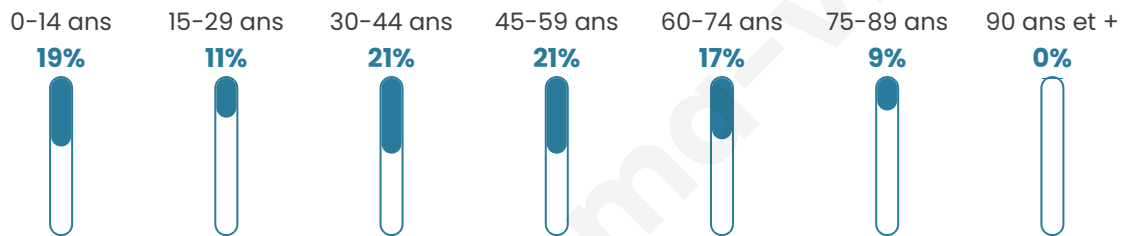

Situation géographique

i Informations clés

- **Région** : Bretagne
- **Département** : Finistère
- **Code postal** : 29430
- **Superficie** : 15 km²

Statistiques sur la population

Nombre d'habitants

991

Age moyen

43 ans

Pop active

45.9%

Taux chômage

4.5%

Pop densité

66 h/km²

Revenu moyen

Tranche d'âge

Activité professionnelle

Niveau de diplôme

Composition des ménages

Profils électoraux

Premier tour

	Emmanuel MACRON	36.24 %
	Marine LE PEN	21.89 %
	Jean-Luc MÉLENCHON	15.09 %
	Valérie PÉCRESSÉ	5.92 %
	Jean LASSALLE	5.33 %
	Éric ZEMMOUR	4.88 %
	Yannick JADOT	3.40 %
	Fabien ROUSSEL	2.81 %
	Anne HIDALGO	1.63 %
	Nathalie ARTHAUD	1.18 %
	Nicolas DUPONT- AIGNAN	1.04 %
	Philippe POUTOU	0.59 %