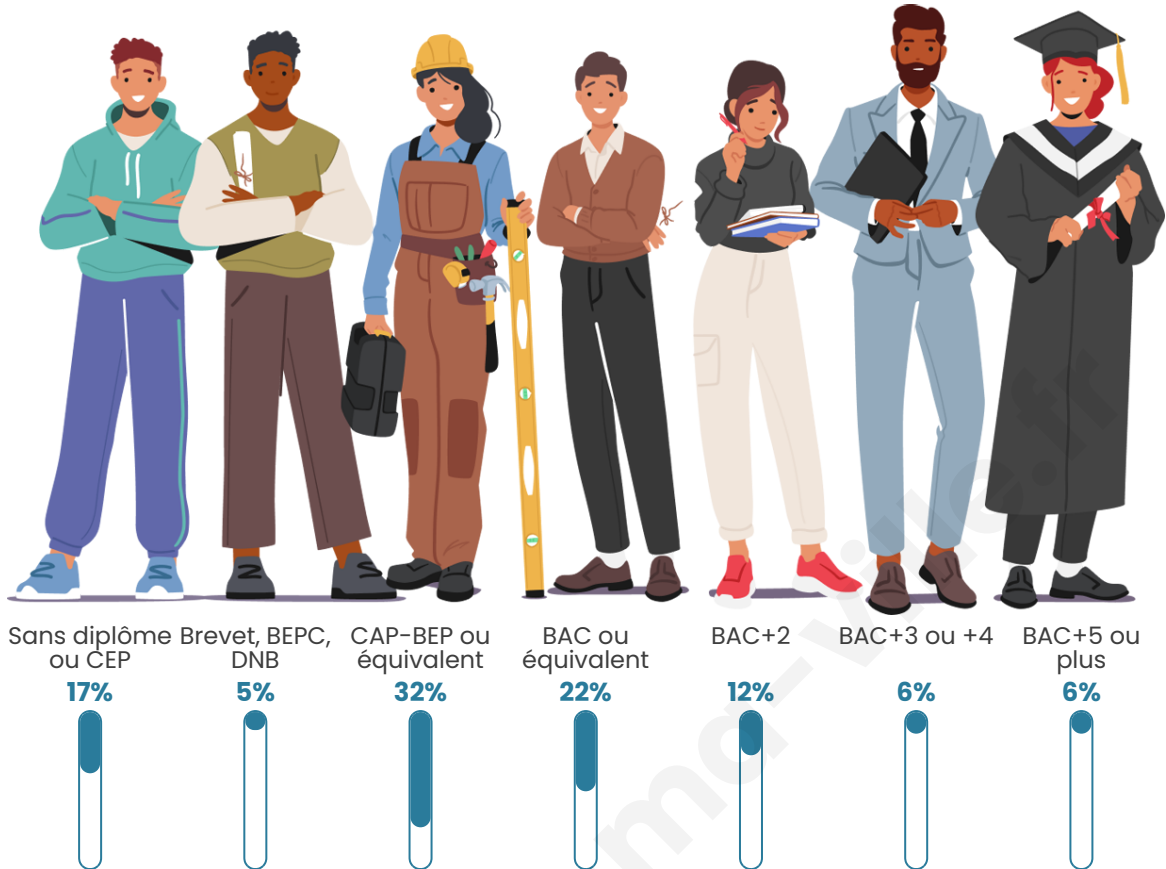

43 ans

Pop active

45.9%

Taux chômage

4.5%

Pop densité

66 h/km²

Revenu moyen

Tranche d'âge

Activité professionnelle

Niveau de diplôme

Composition des ménages

Profils électoraux

Premier tour

	Emmanuel MACRON	36.24 %
	Marine LE PEN	21.89 %
	Jean-Luc MÉLENCHON	15.09 %
	Valérie PÉCRESSÉ	5.92 %
	Jean LASSALLE	5.33 %
	Éric ZEMMOUR	4.88 %
	Yannick JADOT	3.40 %
	Fabien ROUSSEL	2.81 %
	Anne HIDALGO	1.63 %
	Nathalie ARTHAUD	1.18 %
	Nicolas DUPONT- AIGNAN	1.04 %
	Philippe POUTOU	0.59 %