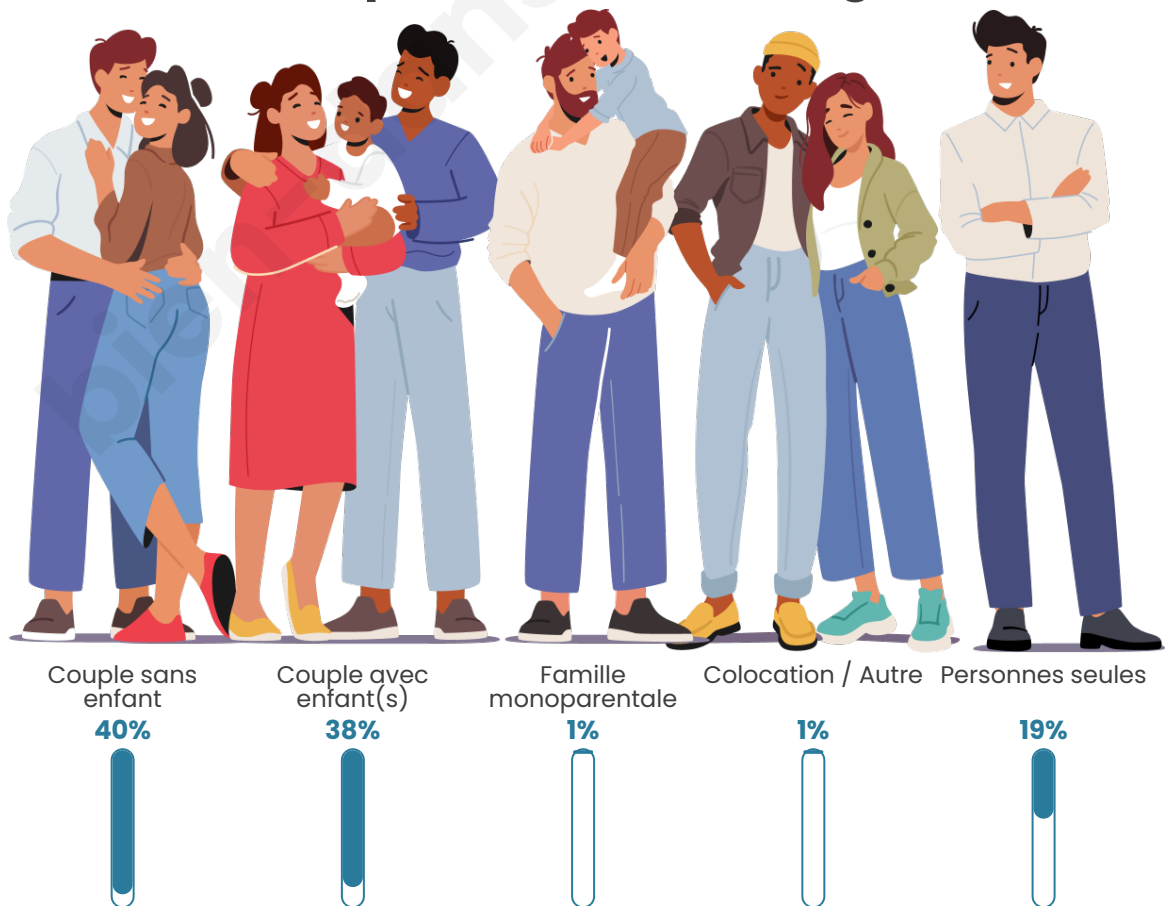

Tranche d'âge

Activité professionnelle

Niveau de diplôme

Composition des ménages

Profils électoraux

Premier tour

	Emmanuel MACRON	36.24 %
	Marine LE PEN	21.89 %
	Jean-Luc MÉLENCHON	15.09 %
	Valérie PÉCRESSÉ	5.92 %
	Jean LASSALLE	5.33 %
	Éric ZEMMOUR	4.88 %
	Yannick JADOT	3.40 %
	Fabien ROUSSEL	2.81 %
	Anne HIDALGO	1.63 %
	Nathalie ARTHAUD	1.18 %
	Nicolas DUPONT- AIGNAN	1.04 %
	Philippe POUTOU	0.59 %