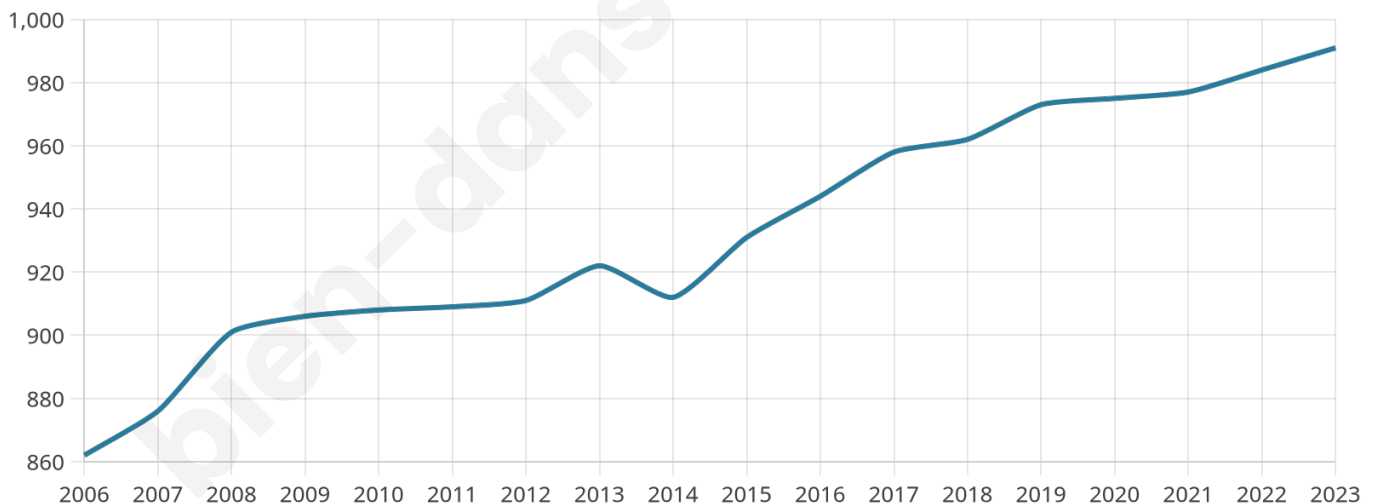

Situation géographique

i Informations clés

- **Région** : Bretagne
- **Département** : Finistère
- **Code postal** : 29430
- **Superficie** : 15 km²

Statistiques sur la population

Nombre d'habitants

991

Age moyen

43 ans

Pop active

45.9%

Taux chômage

4.5%

Pop densité

66 h/km²

Revenu moyen

22 790 €/an

Evolution du nombre d'habitants

Sources : Institut national de la statistique et des études économiques (insee) selon Les dernières parutions officielles de 2024 portant sur les années 2020, 2021 et 2022.