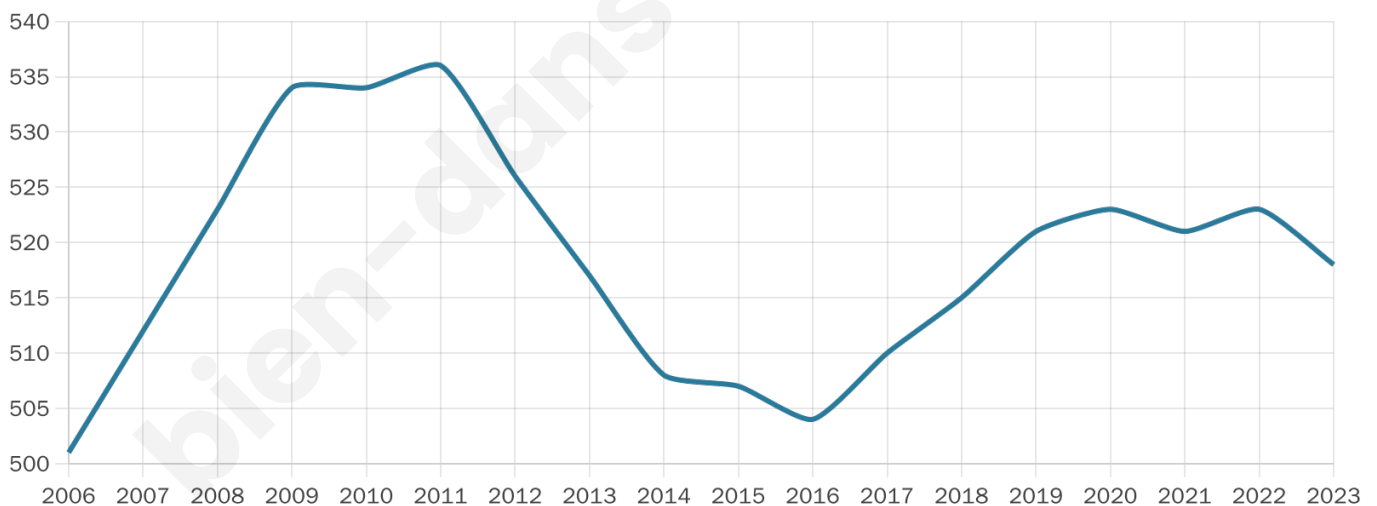

Version web

Ville de Tréflaouénan

Présenté par

BIEN dans
ma **VILLE** 

Sommaire

Situation géographique	3
Statistiques sur la population	4
Evolution du nombre d'habitants	4
Tranche d'âge	5
0-14 ans	5
15-29 ans	5
30-44 ans	5
45-59 ans	5
60-74 ans	5
75-89 ans	5
90 ans et +	5
Activité professionnelle	5
Agriculteurs	5
Artisans, Commerçants	5
Cadres et sup.	5
Professions intermédiaires	5
Employé	5
Ouvrier	5
Retraité	5
Autres	5
Niveau de diplôme	6
Sans diplôme ou CEP	6
Brevet, BEPC, DNB	6
CAP-BEP ou équivalent	6
BAC ou équivalent	6
BAC+2	6
BAC+3 ou +4	6
BAC+5 ou plus	6
Composition des ménages	6
Couple sans enfant	6
Couple avec enfant(s)	6
Famille monoparentale	6
Colocation / Autre	6
Personnes seules	6
Profils électoraux	7
Premier tour	7
Sécurité	8
Evolution du nombre d'infractions	8
Pour comparer	9
Services à la population	10
Commerce	10
Éducation	10
Villes autour de Tréflaouéan	11

Situation géographique

i Informations clés

- **Région** : Bretagne
- **Département** : Finistère
- **Code postal** : 29440
- **Superficie** : 8 km²

Statistiques sur la population

Nombre d'habitants

518

Age moyen

40 ans

Pop active

49.6%

Taux chômage

6.3%

Pop densité

65 h/km²

Revenu moyen

21 940 €/an

Evolution du nombre d'habitants

Sources : Institut national de la statistique et des études économiques (insee) selon Les dernières parutions officielles de 2024 portant sur les années 2020, 2021 et 2022.