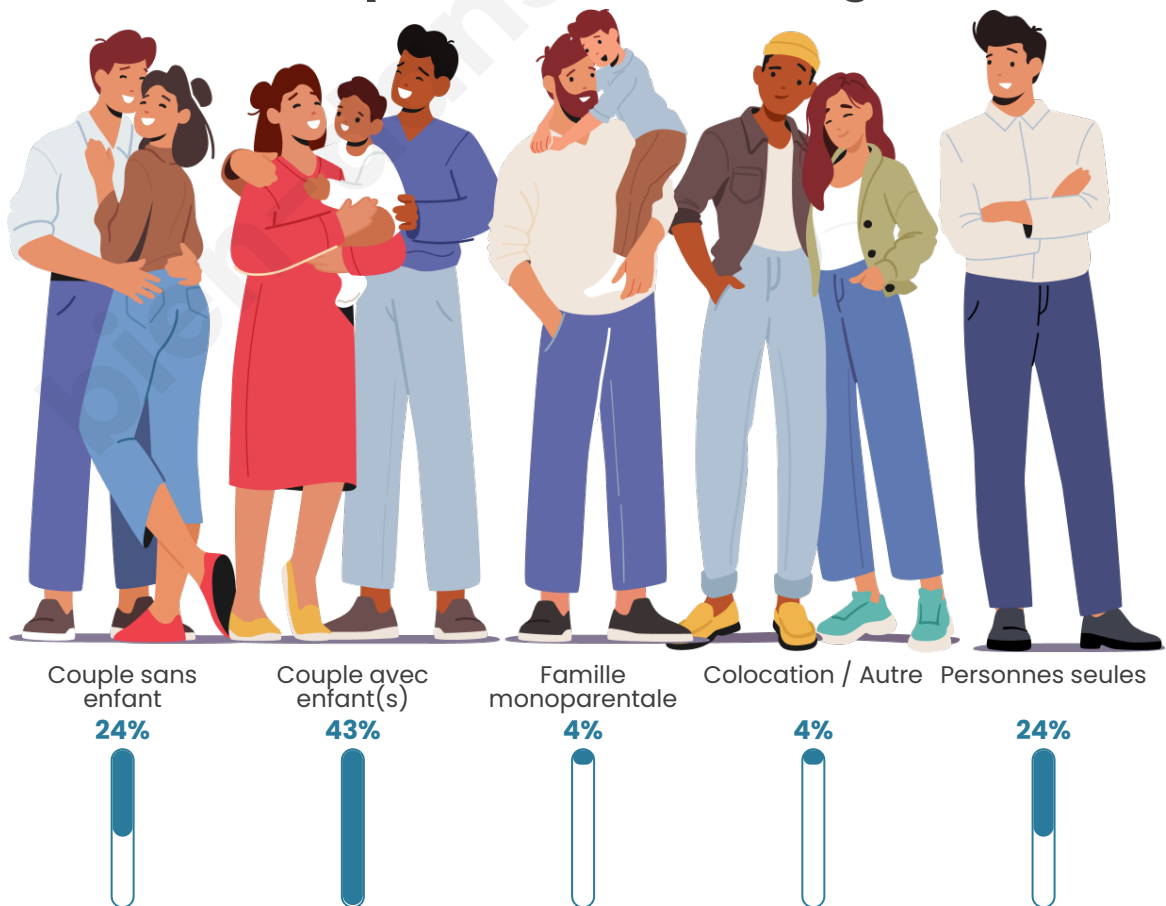

Tranche d'âge

Activité professionnelle

Niveau de diplôme

Composition des ménages

Profils électoraux

Premier tour

	Emmanuel MACRON	32.75 %
	Marine LE PEN	21.25 %
	Jean-Luc MÉLENCHON	20.21 %
	Valérie PÉCRESSÉ	6.97 %
	Yannick JADOT	4.88 %
	Éric ZEMMOUR	3.83 %
	Jean LASSALLE	3.14 %
	Anne HIDALGO	2.44 %
	Nathalie ARTHAUD	1.74 %
	Fabien ROUSSEL	1.39 %
	Philippe POUTOU	0.70 %
	Nicolas DUPONT- AIGNAN	0.70 %