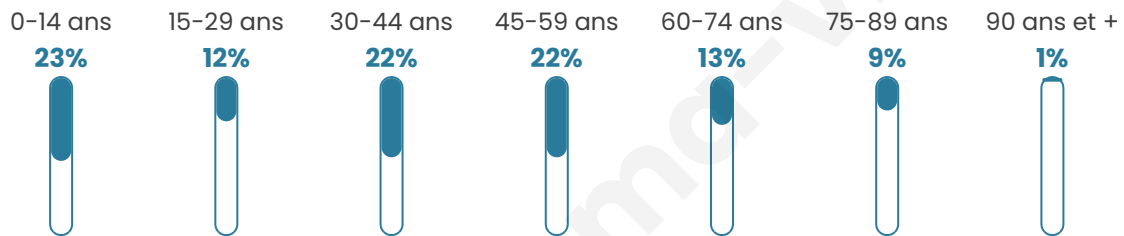

40 ans

Pop active

49.6%

Taux chômage

6.3%

Pop densité

65 h/km²

Revenu moyen

21 940 €/an

Evolution du nombre d'habitants

Sources : Institut national de la statistique et des études économiques (insee) selon Les dernières parutions officielles de 2024 portant sur les années 2020, 2021 et 2022.

Tranche d'âge

Activité professionnelle

Niveau de diplôme

Composition des ménages

Profils électoraux

Premier tour

	Emmanuel MACRON	32.75 %
	Marine LE PEN	21.25 %
	Jean-Luc MÉLENCHON	20.21 %
	Valérie PÉCRESSÉ	6.97 %
	Yannick JADOT	4.88 %
	Éric ZEMMOUR	3.83 %
	Jean LASSALLE	3.14 %
	Anne HIDALGO	2.44 %
	Nathalie ARTHAUD	1.74 %
	Fabien ROUSSEL	1.39 %
	Philippe POUTOU	0.70 %
	Nicolas DUPONT- AIGNAN	0.70 %