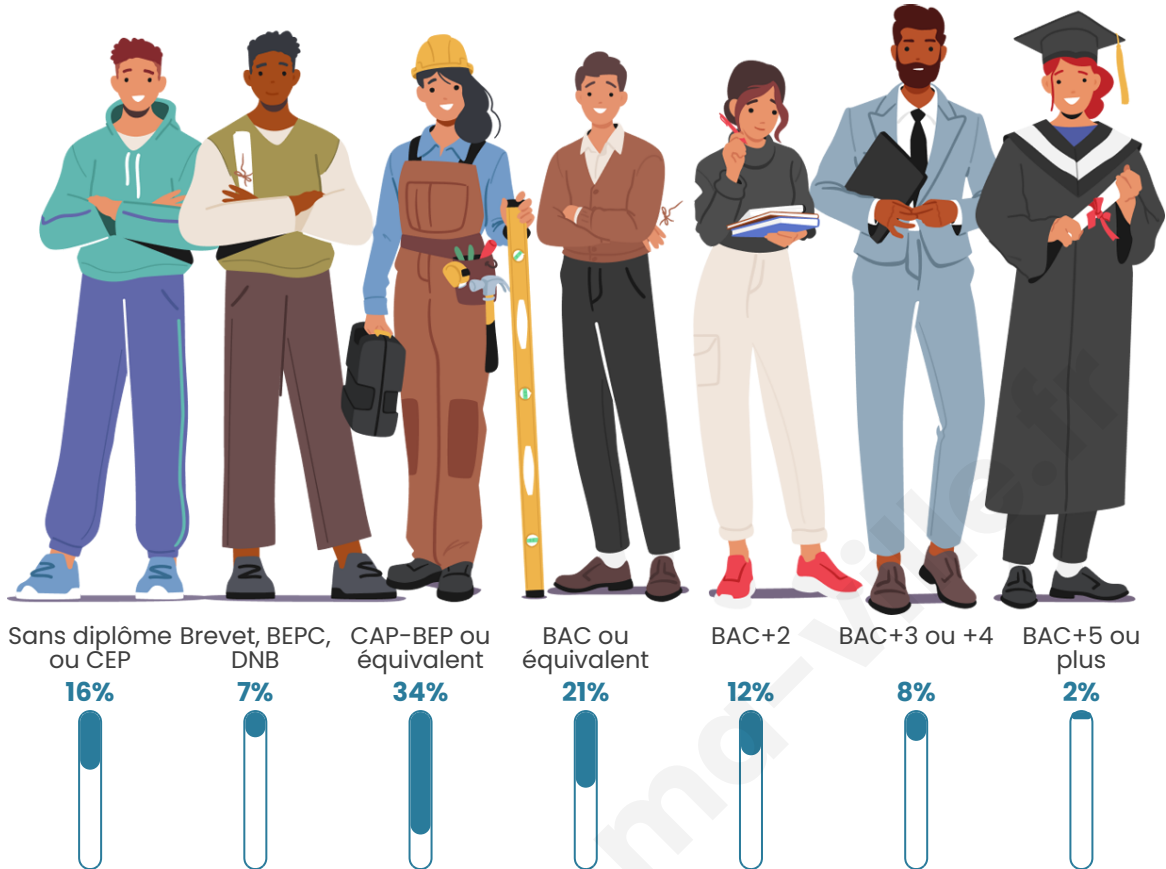

Tranche d'âge

Activité professionnelle

Niveau de diplôme

Composition des ménages

Profils électoraux

Premier tour

	Emmanuel MACRON	32.75 %
	Marine LE PEN	21.25 %
	Jean-Luc MÉLENCHON	20.21 %
	Valérie PÉCRESSÉ	6.97 %
	Yannick JADOT	4.88 %
	Éric ZEMMOUR	3.83 %
	Jean LASSALLE	3.14 %
	Anne HIDALGO	2.44 %
	Nathalie ARTHAUD	1.74 %
	Fabien ROUSSEL	1.39 %
	Philippe POUTOU	0.70 %
	Nicolas DUPONT- AIGNAN	0.70 %