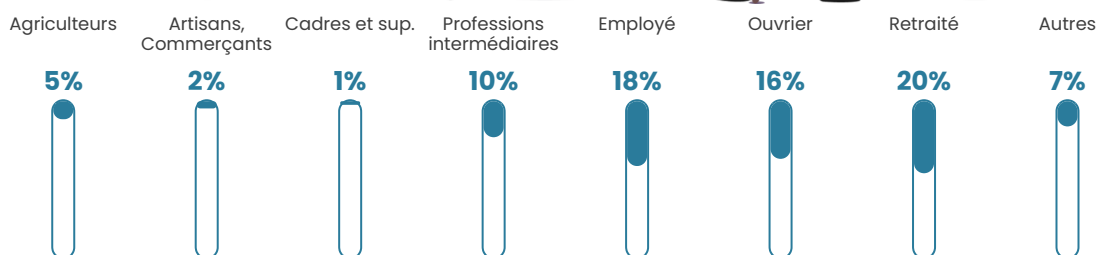

21 940 €/an

Evolution du nombre d'habitants

Sources : Institut national de la statistique et des études économiques (insee) selon Les dernières parutions officielles de 2024 portant sur les années 2020, 2021 et 2022.

Tranche d'âge

Activité professionnelle

Niveau de diplôme

Composition des ménages

Profils électoraux

Premier tour

	Emmanuel MACRON	32.75 %
	Marine LE PEN	21.25 %
	Jean-Luc MÉLENCHON	20.21 %
	Valérie PÉCRESSÉ	6.97 %
	Yannick JADOT	4.88 %
	Éric ZEMMOUR	3.83 %
	Jean LASSALLE	3.14 %
	Anne HIDALGO	2.44 %
	Nathalie ARTHAUD	1.74 %
	Fabien ROUSSEL	1.39 %
	Philippe POUTOU	0.70 %
	Nicolas DUPONT- AIGNAN	0.70 %