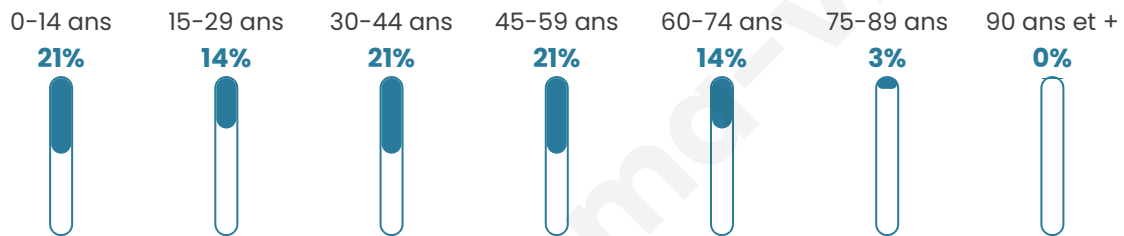

Situation géographique

i Informations clés

- **Région** : Bretagne
- **Département** : Morbihan
- **Code postal** : 56250
- **Superficie** : 18 km²

Statistiques sur la population

Nombre d'habitants

2 572

Age moyen

38 ans

Pop active

47.4%

Taux chômage

4.1%

Pop densité

143 h/km²

Revenu moyen

23 380 €/an

Evolution du nombre d'habitants

Sources : Institut national de la statistique et des études économiques (insee) selon Les dernières parutions officielles de 2024 portant sur les années 2020, 2021 et 2022.

Tranche d'âge

Activité professionnelle

Niveau de diplôme

Composition des ménages

Profils électoraux

Premier tour

	Emmanuel MACRON	30.33 %
	Marine LE PEN	23.25 %
	Jean-Luc MÉLENCHON	16.70 %
	Yannick JADOT	7.28 %
	Éric ZEMMOUR	6.41 %
	Valérie PÉCRESE	4.21 %
	Jean LASSALLE	3.61 %
	Nicolas DUPONT- AIGNAN	2.47 %
	Anne HIDALGO	2.20 %
	Fabien ROUSSEL	1.87 %
	Philippe POUTOU	1.00 %
	Nathalie ARTHAUD	0.67 %