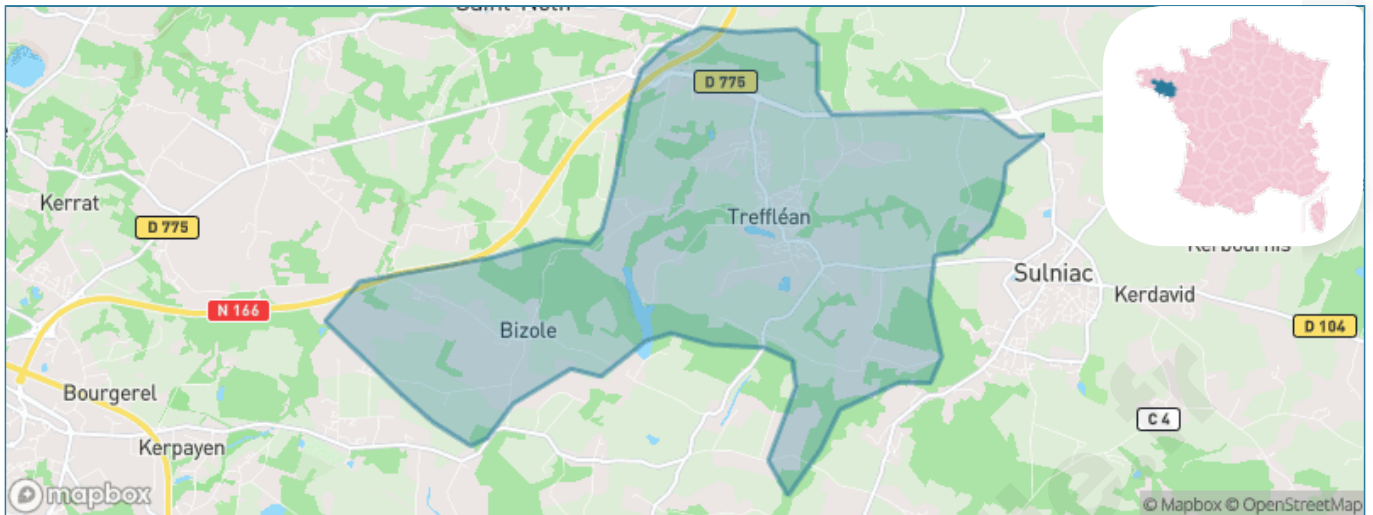

Version web

Ville de Treffléan

Présenté par

BIEN dans
ma **VILLE** 

Sommaire

Situation géographique	3
Statistiques sur la population	4
Evolution du nombre d'habitants	4
Tranche d'âge	5
0-14 ans	5
15-29 ans	5
30-44 ans	5
45-59 ans	5
60-74 ans	5
75-89 ans	5
90 ans et +	5
Activité professionnelle	5
Agriculteurs	5
Artisans, Commerçants	5
Cadres et sup.	5
Professions intermédiaires	5
Employé	5
Ouvrier	5
Retraité	5
Autres	5
Niveau de diplôme	6
Sans diplôme ou CEP	6
Brevet, BEPC, DNB	6
CAP-BEP ou équivalent	6
BAC ou équivalent	6
BAC+2	6
BAC+3 ou +4	6
BAC+5 ou plus	6
Composition des ménages	6
Couple sans enfant	6
Couple avec enfant(s)	6
Famille monoparentale	6
Colocation / Autre	6
Personnes seules	6
Profils électoraux	7
Premier tour	7
Sécurité	8
Evolution du nombre d'infractions	8
Pour comparer	9
Services à la population	10
Commerce	10
Éducation	10
Villes autour de Treffléan	11

Situation géographique

i Informations clés

- **Région** : Bretagne
- **Département** : Morbihan
- **Code postal** : 56250
- **Superficie** : 18 km²

Statistiques sur la population

Nombre d'habitants

2 572

Age moyen