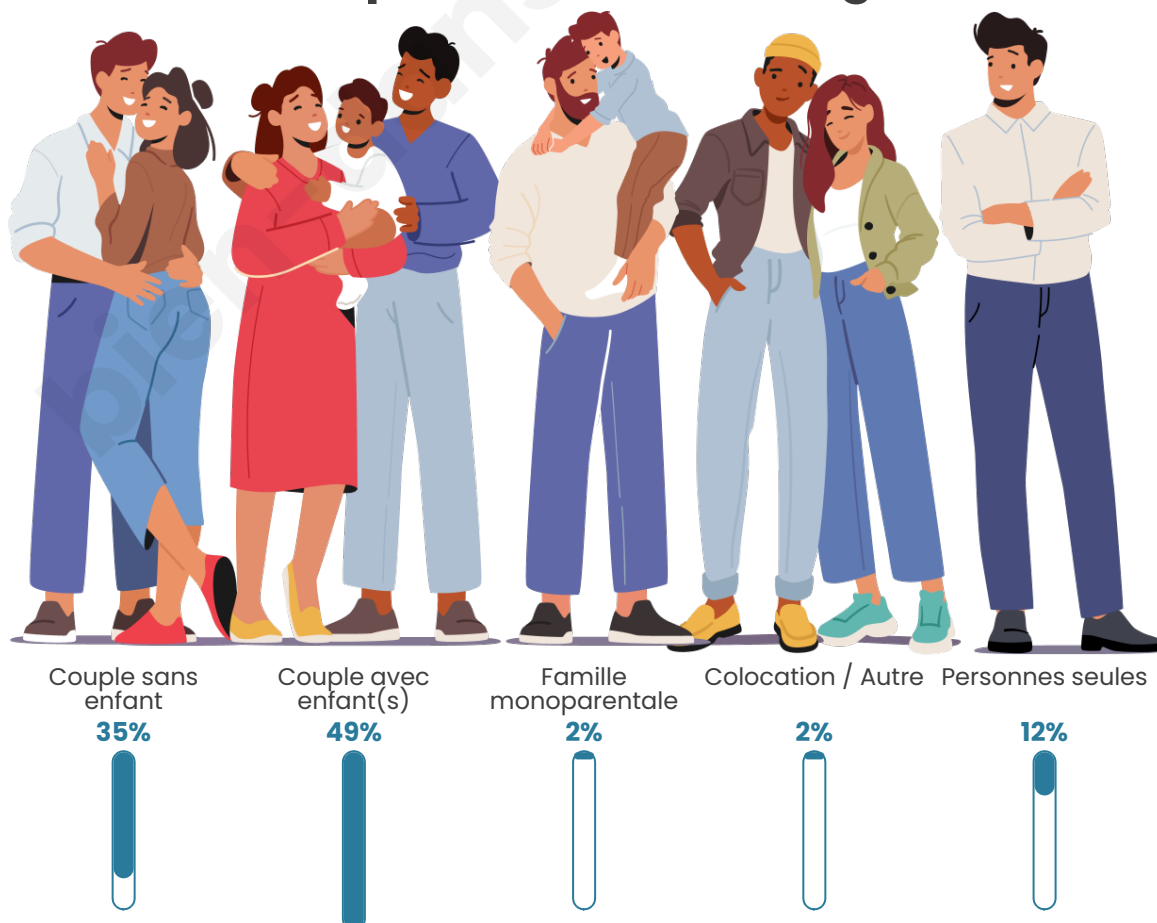

Tranche d'âge

Activité professionnelle

Niveau de diplôme

Composition des ménages

Profils électoraux

Premier tour

	Emmanuel MACRON	30.33 %
	Marine LE PEN	23.25 %
	Jean-Luc MÉLENCHON	16.70 %
	Yannick JADOT	7.28 %
	Éric ZEMMOUR	6.41 %
	Valérie PÉCRESE	4.21 %
	Jean LASSALLE	3.61 %
	Nicolas DUPONT- AIGNAN	2.47 %
	Anne HIDALGO	2.20 %
	Fabien ROUSSEL	1.87 %
	Philippe POUTOU	1.00 %
	Nathalie ARTHAUD	0.67 %