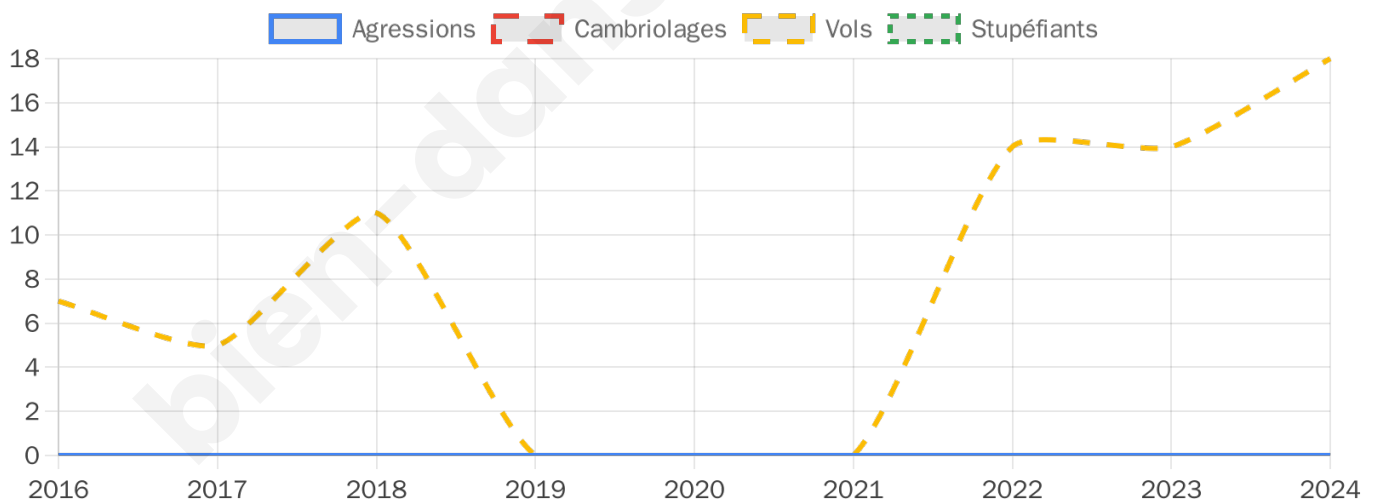

Sécurité

Agressions physiques / sexuelles

0

Cambriolages

0

Vols / dégradations

18

Stupéfiants

0

Evolution du nombre d'infractions