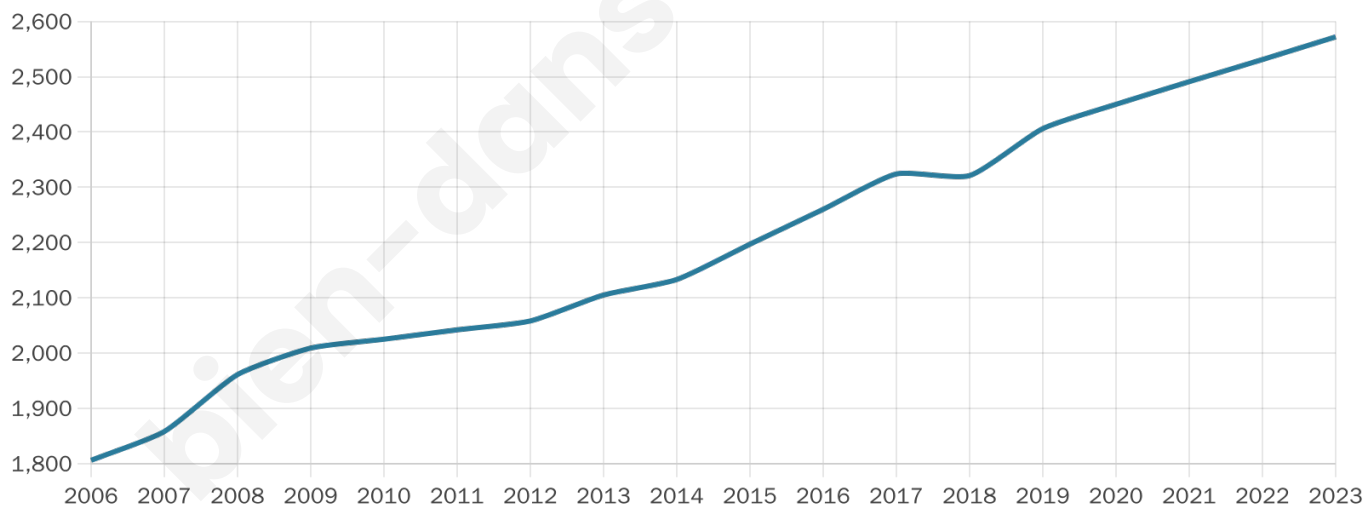

Version web

Ville de Treffléan

Présenté par

BIEN dans
ma **VILLE** 

Sommaire

Situation géographique	3
Statistiques sur la population	4
Evolution du nombre d'habitants	4
Tranche d'âge	5
0-14 ans	5
15-29 ans	5
30-44 ans	5
45-59 ans	5
60-74 ans	5
75-89 ans	5
90 ans et +	5
Activité professionnelle	5
Agriculteurs	5
Artisans, Commerçants	5
Cadres et sup.	5
Professions intermédiaires	5
Employé	5
Ouvrier	5
Retraité	5
Autres	5
Niveau de diplôme	6
Sans diplôme ou CEP	6
Brevet, BEPC, DNB	6
CAP-BEP ou équivalent	6
BAC ou équivalent	6
BAC+2	6
BAC+3 ou +4	6
BAC+5 ou plus	6
Composition des ménages	6
Couple sans enfant	6
Couple avec enfant(s)	6
Famille monoparentale	6
Colocation / Autre	6
Personnes seules	6
Profils électoraux	7
Premier tour	7
Sécurité	8
Evolution du nombre d'infractions	8
Pour comparer	9
Services à la population	10
Commerce	10
Éducation	10
Villes autour de Treffléan	11

Situation géographique

i Informations clés

- **Région** : Bretagne
- **Département** : Morbihan
- **Code postal** : 56250
- **Superficie** : 18 km²

Statistiques sur la population

Nombre d'habitants

2 572

Age moyen

38 ans

Pop active

47.4%

Taux chômage

4.1%

Pop densité

143 h/km²

Revenu moyen

23 380 €/an

Evolution du nombre d'habitants

Sources : Institut national de la statistique et des études économiques (insee) selon Les dernières parutions officielles de 2024 portant sur les années 2020, 2021 et 2022.