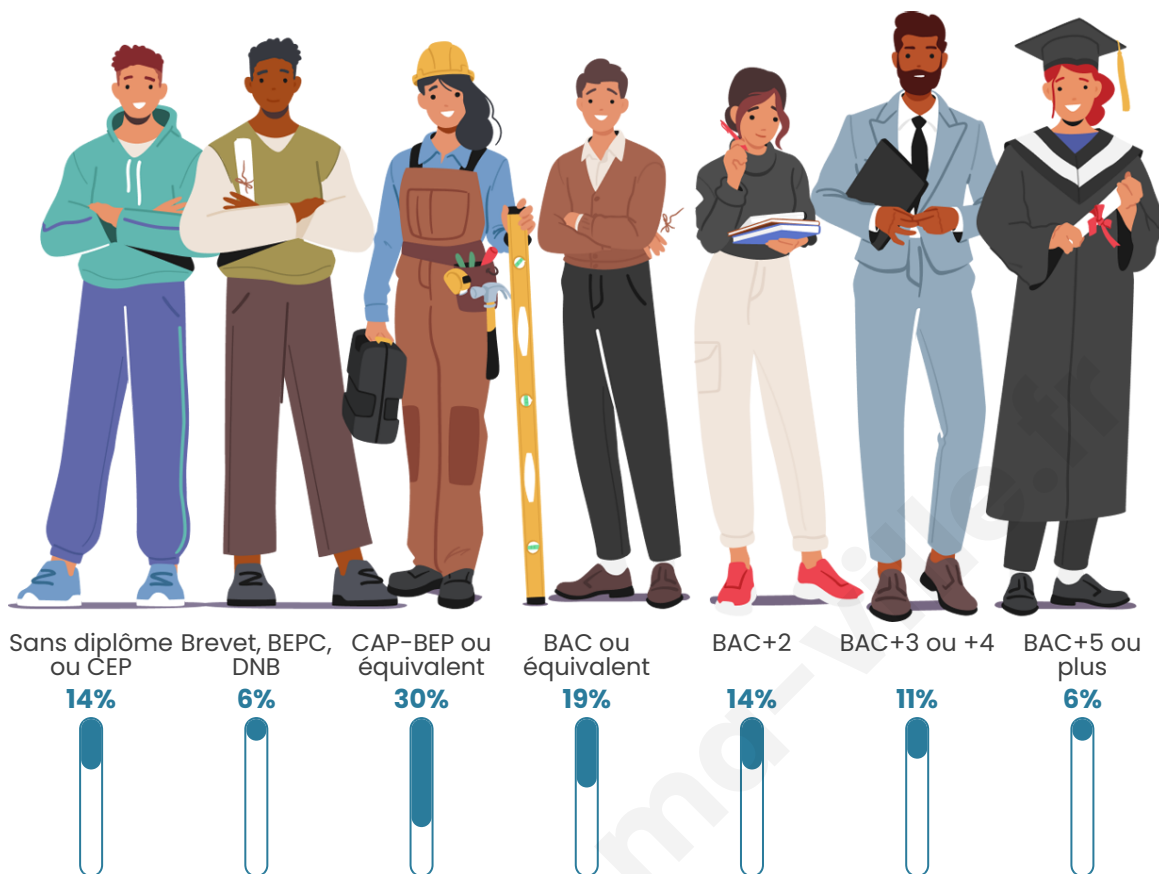

Tranche d'âge

Activité professionnelle

Niveau de diplôme

Composition des ménages

Profils électoraux

Premier tour

	Emmanuel MACRON	30.33 %
	Marine LE PEN	23.25 %
	Jean-Luc MÉLENCHON	16.70 %
	Yannick JADOT	7.28 %
	Éric ZEMMOUR	6.41 %
	Valérie PÉCRESE	4.21 %
	Jean LASSALLE	3.61 %
	Nicolas DUPONT- AIGNAN	2.47 %
	Anne HIDALGO	2.20 %
	Fabien ROUSSEL	1.87 %
	Philippe POUTOU	1.00 %
	Nathalie ARTHAUD	0.67 %