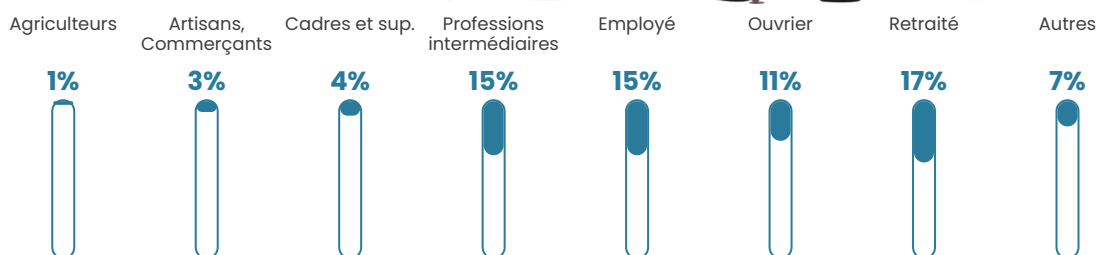

38 ans

Pop active

47.4%

Taux chômage

4.1%

Pop densité

143 h/km²

Revenu moyen

23 380 €/an

Evolution du nombre d'habitants

Sources : Institut national de la statistique et des études économiques (insee) selon Les dernières parutions officielles de 2024 portant sur les années 2020, 2021 et 2022.

Tranche d'âge

Activité professionnelle

Niveau de diplôme

Composition des ménages

Profils électoraux

Premier tour

	Emmanuel MACRON	30.33 %
	Marine LE PEN	23.25 %
	Jean-Luc MÉLENCHON	16.70 %
	Yannick JADOT	7.28 %
	Éric ZEMMOUR	6.41 %
	Valérie PÉCRESE	4.21 %
	Jean LASSALLE	3.61 %
	Nicolas DUPONT- AIGNAN	2.47 %
	Anne HIDALGO	2.20 %
	Fabien ROUSSEL	1.87 %
	Philippe POUTOU	1.00 %
	Nathalie ARTHAUD	0.67 %