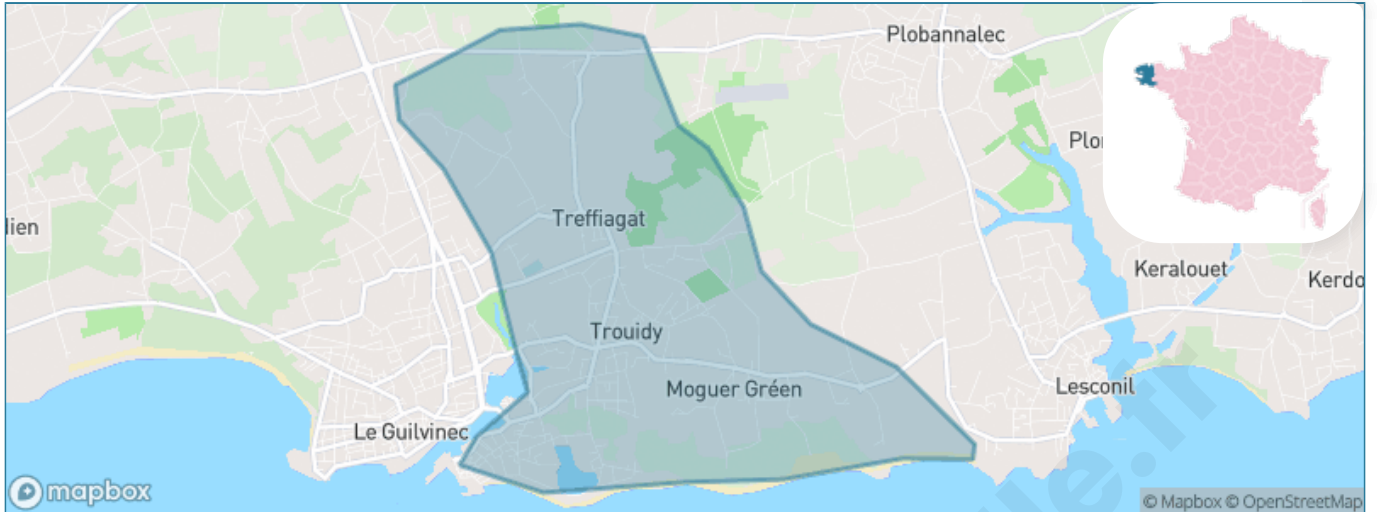

# Ville de Treffiat

Présenté par

**BIEN** dans  
ma **VILLE** 

# Situation géographique

## i Informations clés

- **Région** : Bretagne
- **Département** : Finistère
- **Code postal** : 29730
- **Superficie** : 8 km<sup>2</sup>