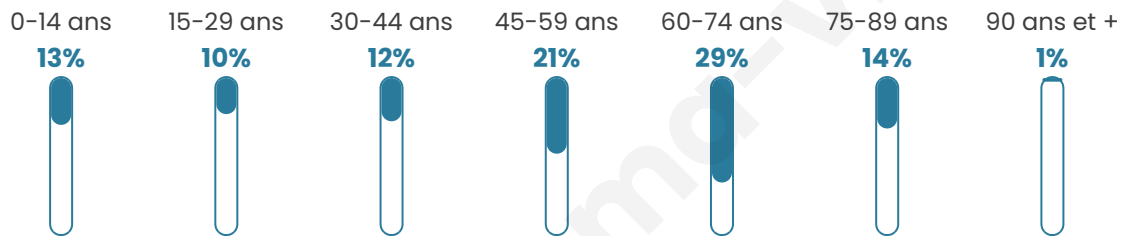

# Statistiques sur la population

Nombre d'habitants

**2 429**

Age moyen

**51 ans**

Pop active

**35.6%**

Taux chômage

**7.3%**

Pop densité

**304 h/km<sup>2</sup>**

Revenu moyen

**24 150 €/an**

## Evolution du nombre d'habitants

Sources : Institut national de la statistique et des études économiques (insee) selon Les dernières parutions officielles de 2024 portant sur les années 2020, 2021 et 2022.

## Tranche d'âge