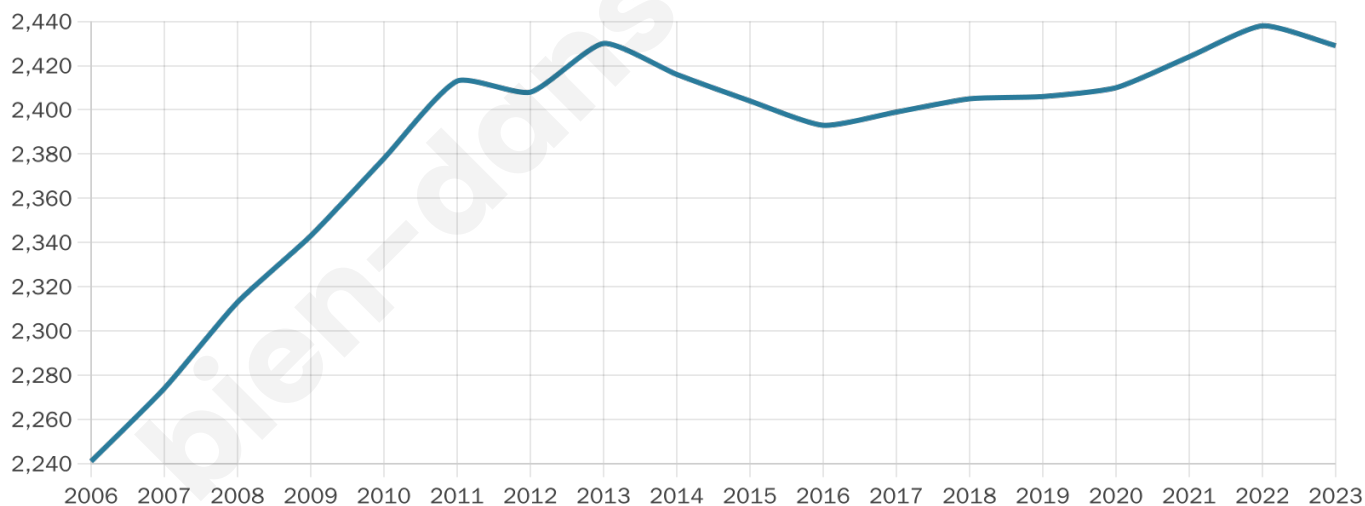

# Statistiques sur la population

Nombre d'habitants

**2 429**

Age moyen

**51 ans**

Pop active

**35.6%**

Taux chômage

**7.3%**

Pop densité

**304 h/km<sup>2</sup>**

Revenu moyen

**24 150 €/an**

## Evolution du nombre d'habitants

Sources : Institut national de la statistique et des études économiques (insee) selon Les dernières parutions officielles de 2024 portant sur les années 2020, 2021 et 2022.