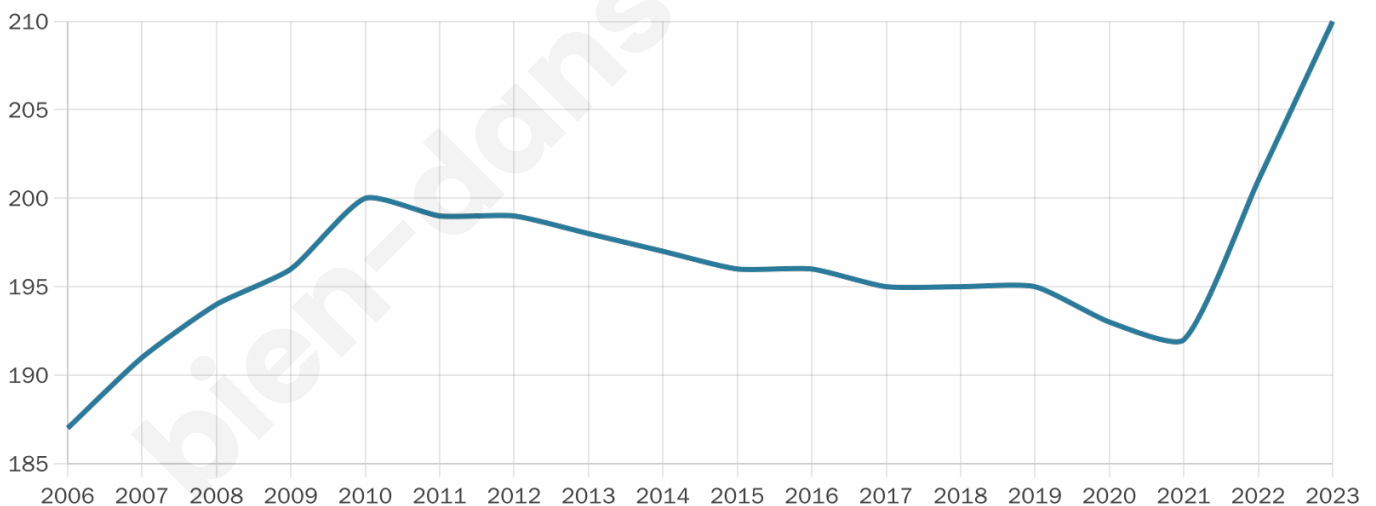

# Statistiques sur la population

Nombre d'habitants

**210**

Age moyen

**45 ans**

Pop active

**40.5%**

Taux chômage

**9.3%**

Pop densité

**53 h/km<sup>2</sup>**

Revenu moyen

**21 460 €/an**

## Evolution du nombre d'habitants

Sources : Institut national de la statistique et des études économiques (insee) selon Les dernières parutions officielles de 2024 portant sur les années 2020, 2021 et 2022.