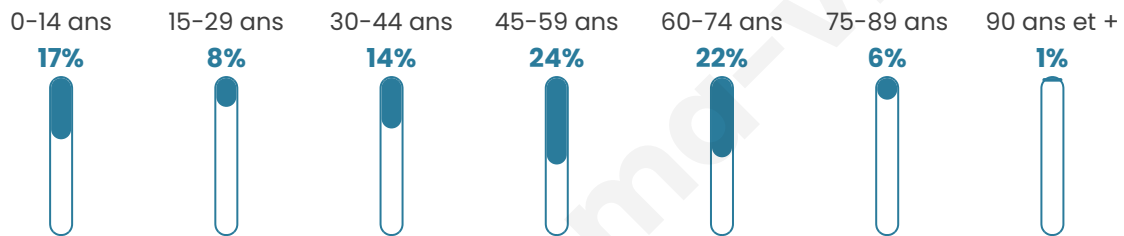

# Statistiques sur la population

Nombre d'habitants

**210**

Age moyen

**45 ans**

Pop active

**40.5%**

Taux chômage

**9.3%**

Pop densité

**53 h/km<sup>2</sup>**

Revenu moyen

**21 460 €/an**

## Evolution du nombre d'habitants

Sources : Institut national de la statistique et des études économiques (insee) selon Les dernières parutions officielles de 2024 portant sur les années 2020, 2021 et 2022.

## Tranche d'âge