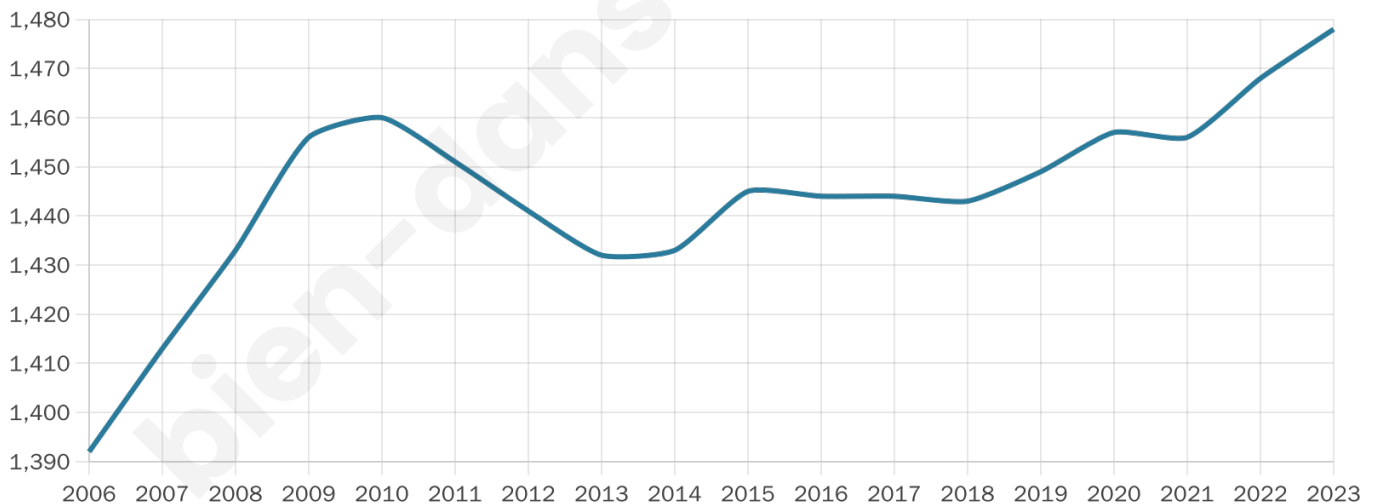

Nombre d'habitants

1 478

Age moyen

48 ans

Pop active

38.8%

Taux chômage

9.6%

Pop densité

148 h/km²

Revenu moyen

24 280 €/an

Evolution du nombre d'habitants

Sources : Institut national de la statistique et des études économiques (insee) selon Les dernières parutions officielles de 2024 portant sur les années 2020, 2021 et 2022.

Tranche d'âge

Activité professionnelle

Niveau de diplôme

Composition des ménages

Profils électoraux

Premier tour

	Jean-Luc MÉLENCHON	28.56 %
	Emmanuel MACRON	25.05 %
	Marine LE PEN	15.99 %
	Yannick JADOT	9.43 %
	Éric ZEMMOUR	4.07 %
	Valérie PÉCRESSE	3.88 %
	Fabien ROUSSEL	3.79 %
	Jean LASSALLE	3.05 %
	Anne HIDALGO	2.59 %
	Nicolas DUPONT-AIGNAN	2.03 %
	Philippe POUTOU	1.29 %
	Nathalie ARTHAUD	0.28 %