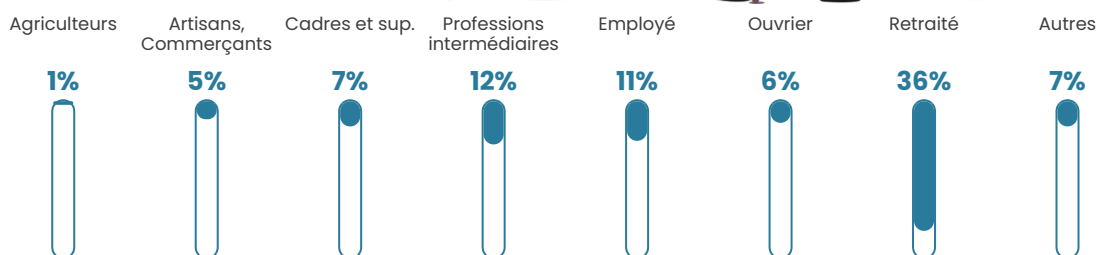

Pop densité

148 h/km²

Revenu moyen

24 280 €/an

Evolution du nombre d'habitants

Sources : Institut national de la statistique et des études économiques (insee) selon Les dernières parutions officielles de 2024 portant sur les années 2020, 2021 et 2022.

Tranche d'âge

Activité professionnelle

Niveau de diplôme

Composition des ménages

Profils électoraux

Premier tour

	Jean-Luc MÉLENCHON	28.56 %
	Emmanuel MACRON	25.05 %
	Marine LE PEN	15.99 %
	Yannick JADOT	9.43 %
	Éric ZEMMOUR	4.07 %
	Valérie PÉCRESSE	3.88 %
	Fabien ROUSSEL	3.79 %
	Jean LASSALLE	3.05 %
	Anne HIDALGO	2.59 %
	Nicolas DUPONT-AIGNAN	2.03 %
	Philippe POUTOU	1.29 %
	Nathalie ARTHAUD	0.28 %