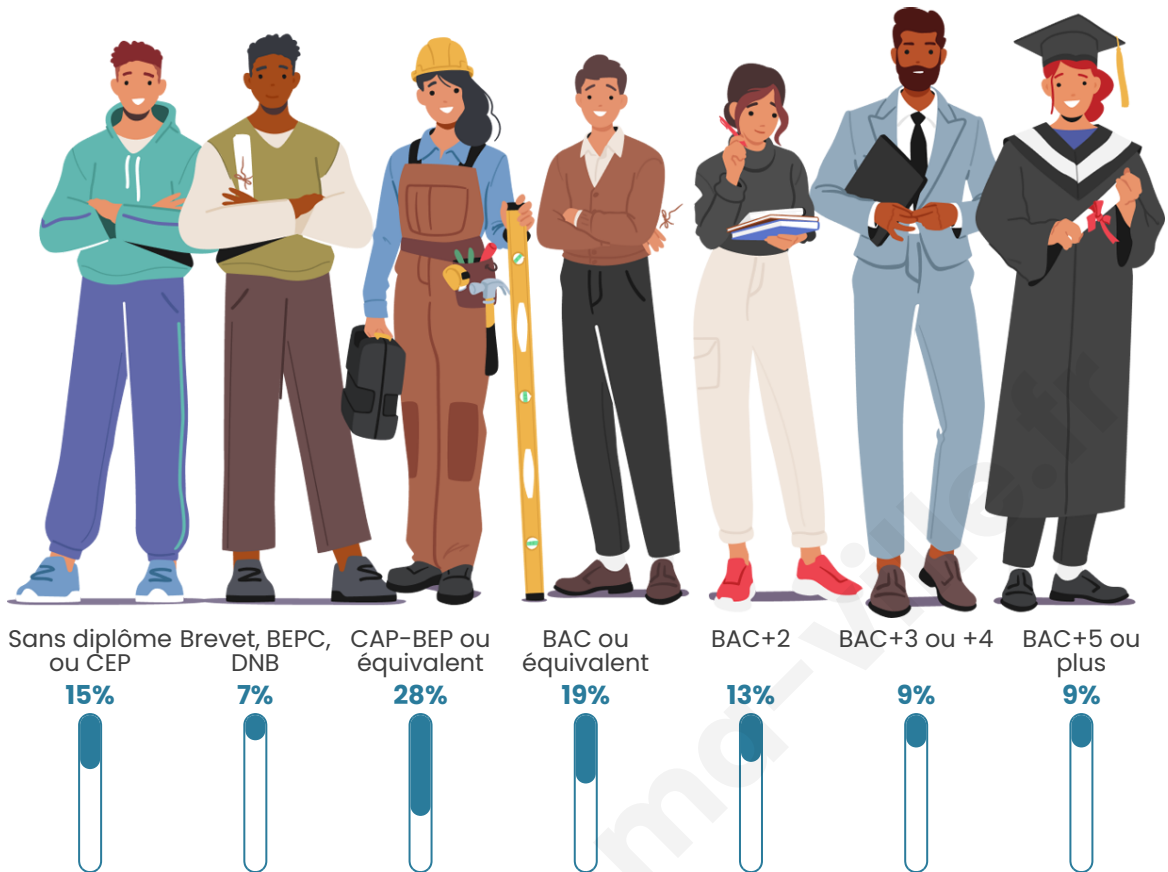

Nombre d'habitants

1 478

Age moyen

48 ans

Pop active

38.8%

Taux chômage

9.6%

Pop densité

148 h/km²

Revenu moyen

24 280 €/an

Evolution du nombre d'habitants

Sources : Institut national de la statistique et des études économiques (insee) selon Les dernières parutions officielles de 2024 portant sur les années 2020, 2021 et 2022.

Tranche d'âge

Activité professionnelle

Niveau de diplôme

Composition des ménages

Profils électoraux

Premier tour

	Jean-Luc MÉLENCHON	28.56 %
	Emmanuel MACRON	25.05 %
	Marine LE PEN	15.99 %
	Yannick JADOT	9.43 %
	Éric ZEMMOUR	4.07 %
	Valérie PÉCRESSE	3.88 %
	Fabien ROUSSEL	3.79 %
	Jean LASSALLE	3.05 %
	Anne HIDALGO	2.59 %
	Nicolas DUPONT-AIGNAN	2.03 %
	Philippe POUTOU	1.29 %
	Nathalie ARTHAUD	0.28 %