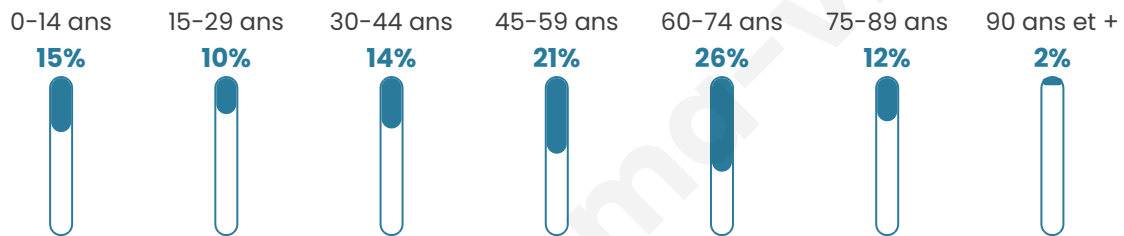

Nombre d'habitants

1 478

Age moyen

48 ans

Pop active

38.8%

Taux chômage

9.6%

Pop densité

148 h/km²

Revenu moyen

24 280 €/an

Evolution du nombre d'habitants

Sources : Institut national de la statistique et des études économiques (insee) selon Les dernières parutions officielles de 2024 portant sur les années 2020, 2021 et 2022.

Tranche d'âge

Activité professionnelle

Niveau de diplôme

Composition des ménages

Profils électoraux

Premier tour

	Jean-Luc MÉLENCHON	28.56 %
	Emmanuel MACRON	25.05 %
	Marine LE PEN	15.99 %
	Yannick JADOT	9.43 %
	Éric ZEMMOUR	4.07 %
	Valérie PÉCRESSE	3.88 %
	Fabien ROUSSEL	3.79 %
	Jean LASSALLE	3.05 %
	Anne HIDALGO	2.59 %
	Nicolas DUPONT-AIGNAN	2.03 %
	Philippe POUTOU	1.29 %
	Nathalie ARTHAUD	0.28 %