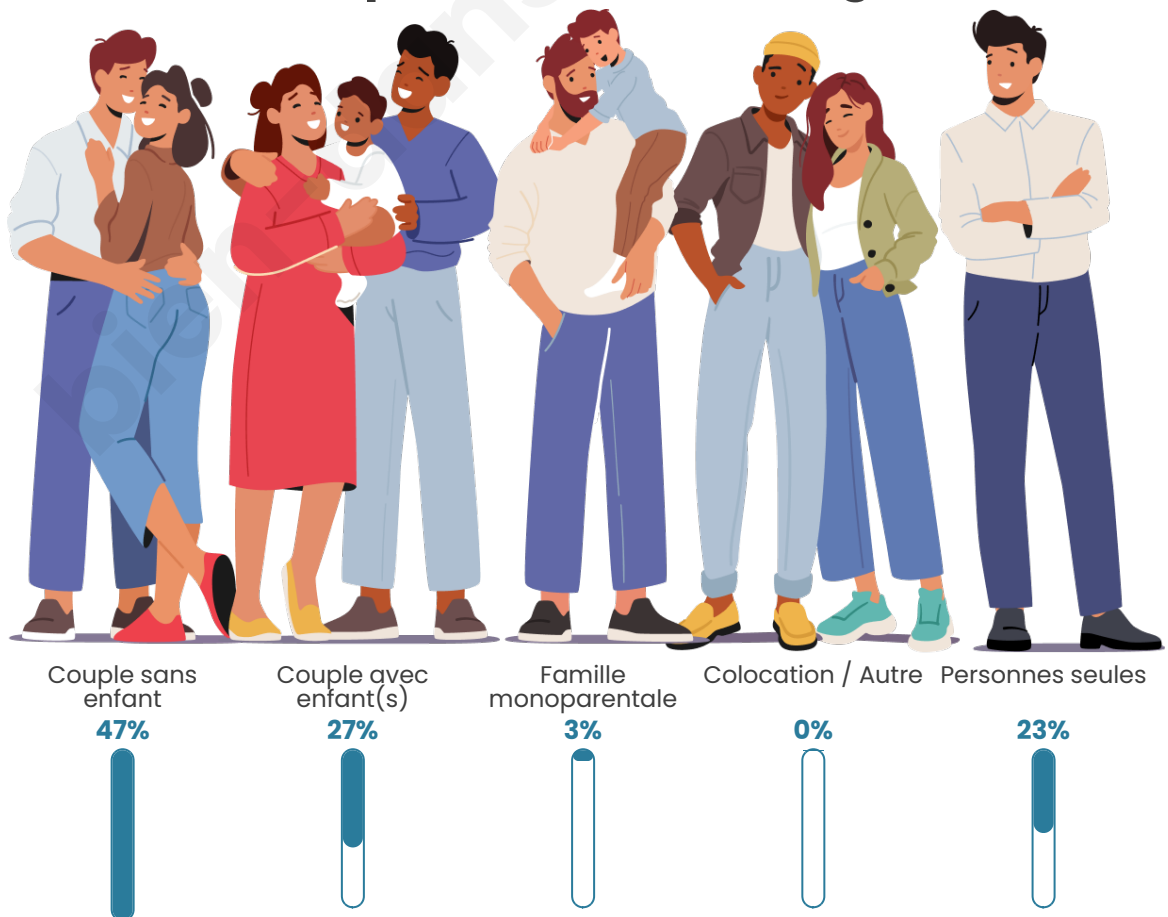

Nombre d'habitants

1 478

Age moyen

48 ans

Pop active

38.8%

Taux chômage

9.6%

Tranche d'âge

Activité professionnelle

Niveau de diplôme

Composition des ménages

Profils électoraux

Premier tour

	Jean-Luc MÉLENCHON	28.56 %
	Emmanuel MACRON	25.05 %
	Marine LE PEN	15.99 %
	Yannick JADOT	9.43 %
	Éric ZEMMOUR	4.07 %
	Valérie PÉCRESSE	3.88 %
	Fabien ROUSSEL	3.79 %
	Jean LASSALLE	3.05 %
	Anne HIDALGO	2.59 %
	Nicolas DUPONT-AIGNAN	2.03 %
	Philippe POUTOU	1.29 %
	Nathalie ARTHAUD	0.28 %