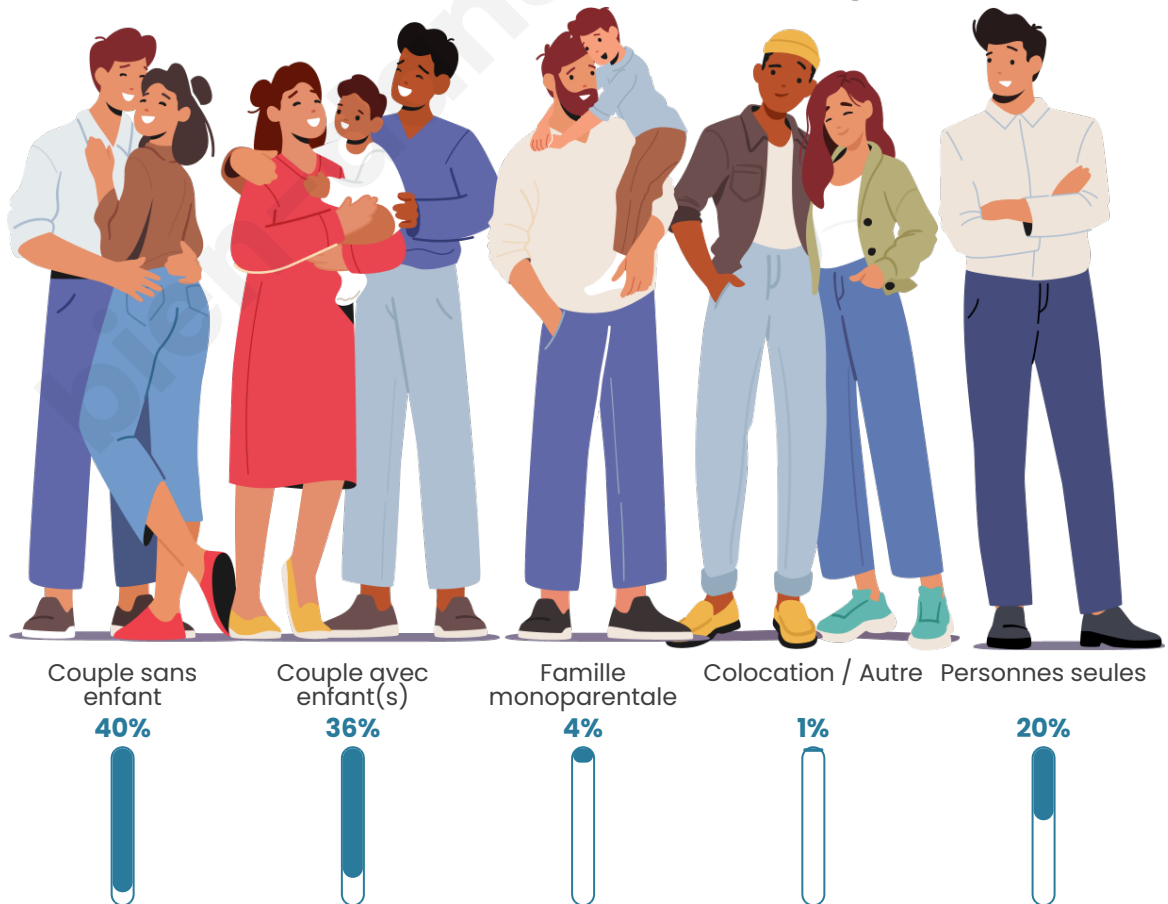

Nombre d'habitants

906

Age moyen

41 ans

Pop active

50.3%

Taux chômage

3.6%

Tranche d'âge

Activité professionnelle

Niveau de diplôme

Composition des ménages

Profils électoraux

Premier tour

	Emmanuel MACRON	29.73 %
	Marine LE PEN	26.63 %
	Jean-Luc MÉLENCHON	15.64 %
	Valérie PÉCRESSÉ	6.87 %
	Éric ZEMMOUR	5.15 %
	Jean LASSALLE	4.12 %
	Fabien ROUSSEL	3.61 %
	Nicolas DUPONT-AIGNAN	3.26 %
	Yannick JADOT	2.23 %
	Anne HIDALGO	1.89 %
	Nathalie ARTHAUD	0.86 %
	Philippe POUTOU	0.00 %