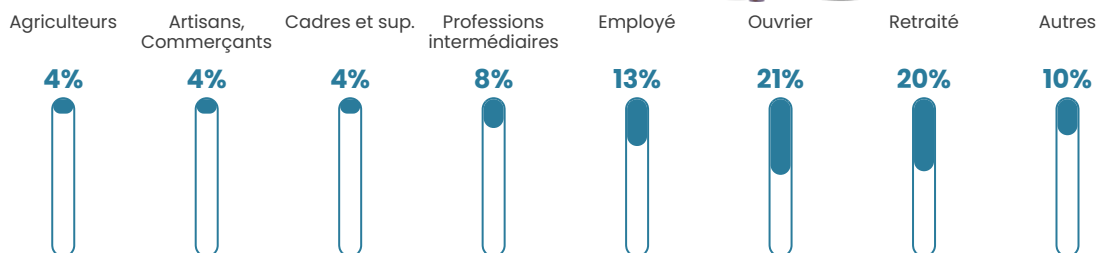

Pop densité

60 h/km²

Revenu moyen

22 820 €/an

Evolution du nombre d'habitants

Sources : Institut national de la statistique et des études économiques (insee) selon Les dernières parutions officielles de 2024 portant sur les années 2020, 2021 et 2022.

Tranche d'âge

Activité professionnelle

Niveau de diplôme

Composition des ménages

Profils électoraux

Premier tour

	Emmanuel MACRON	29.73 %
	Marine LE PEN	26.63 %
	Jean-Luc MÉLENCHON	15.64 %
	Valérie PÉCRESSÉ	6.87 %
	Éric ZEMMOUR	5.15 %
	Jean LASSALLE	4.12 %
	Fabien ROUSSEL	3.61 %
	Nicolas DUPONT-AIGNAN	3.26 %
	Yannick JADOT	2.23 %
	Anne HIDALGO	1.89 %
	Nathalie ARTHAUD	0.86 %
	Philippe POUTOU	0.00 %