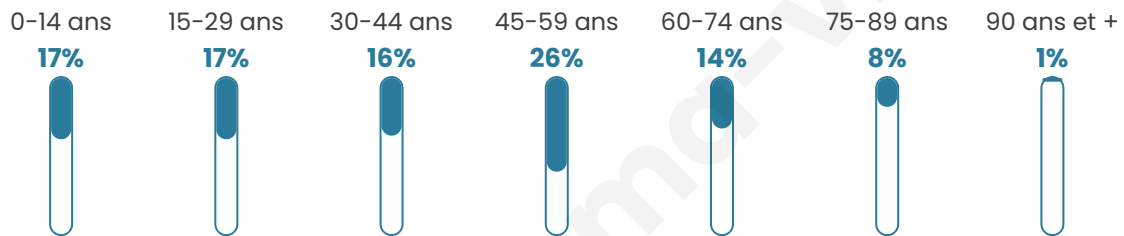

Nombre d'habitants

906

Age moyen

41 ans

Pop active

50.3%

Taux chômage

3.6%

Pop densité

60 h/km²

Revenu moyen

22 820 €/an

Evolution du nombre d'habitants

Sources : Institut national de la statistique et des études économiques (insee) selon Les dernières parutions officielles de 2024 portant sur les années 2020, 2021 et 2022.

Tranche d'âge

Activité professionnelle

Niveau de diplôme

Composition des ménages

Profils électoraux

Premier tour

	Emmanuel MACRON	29.73 %
	Marine LE PEN	26.63 %
	Jean-Luc MÉLENCHON	15.64 %
	Valérie PÉCRESSÉ	6.87 %
	Éric ZEMMOUR	5.15 %
	Jean LASSALLE	4.12 %
	Fabien ROUSSEL	3.61 %
	Nicolas DUPONT-AIGNAN	3.26 %
	Yannick JADOT	2.23 %
	Anne HIDALGO	1.89 %
	Nathalie ARTHAUD	0.86 %
	Philippe POUTOU	0.00 %

695 inscrits

Participation : 86.19%

Votes blancs : 1.67%

Votes nuls : 1.17%

Second tour

	Emmanuel MACRON	56,47 %
	Marine LE PEN	43,53 %

695 inscrits

Participation : 86.04%