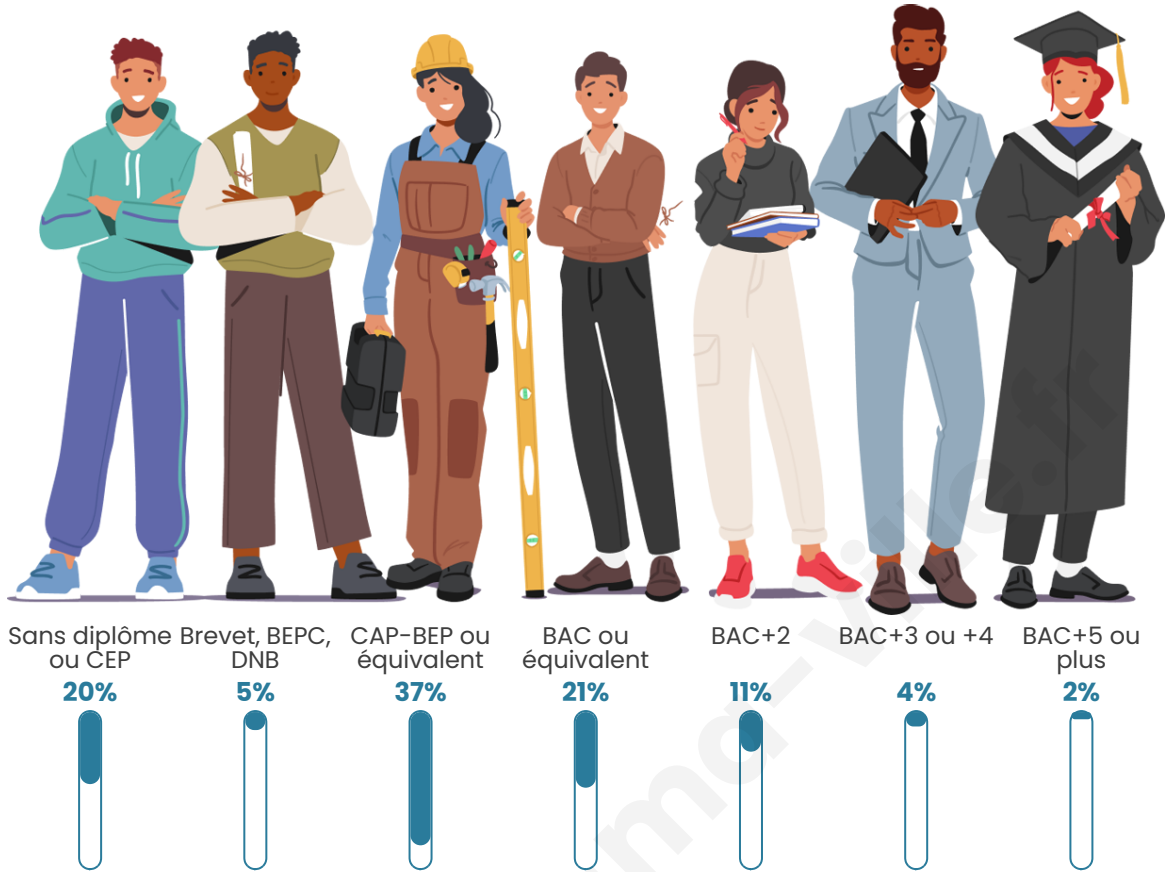

Nombre d'habitants

906

Age moyen

41 ans

Pop active

50.3%

Taux chômage

3.6%

Pop densité

60 h/km²

Revenu moyen

22 820 €/an

Evolution du nombre d'habitants

Sources : Institut national de la statistique et des études économiques (insee) selon Les dernières parutions officielles de 2024 portant sur les années 2020, 2021 et 2022.

Tranche d'âge

Activité professionnelle

Niveau de diplôme

Composition des ménages

Profils électoraux

Premier tour

	Emmanuel MACRON	29.73 %
	Marine LE PEN	26.63 %
	Jean-Luc MÉLENCHON	15.64 %
	Valérie PÉCRESSÉ	6.87 %
	Éric ZEMMOUR	5.15 %
	Jean LASSALLE	4.12 %
	Fabien ROUSSEL	3.61 %
	Nicolas DUPONT-AIGNAN	3.26 %
	Yannick JADOT	2.23 %
	Anne HIDALGO	1.89 %
	Nathalie ARTHAUD	0.86 %
	Philippe POUTOU	0.00 %