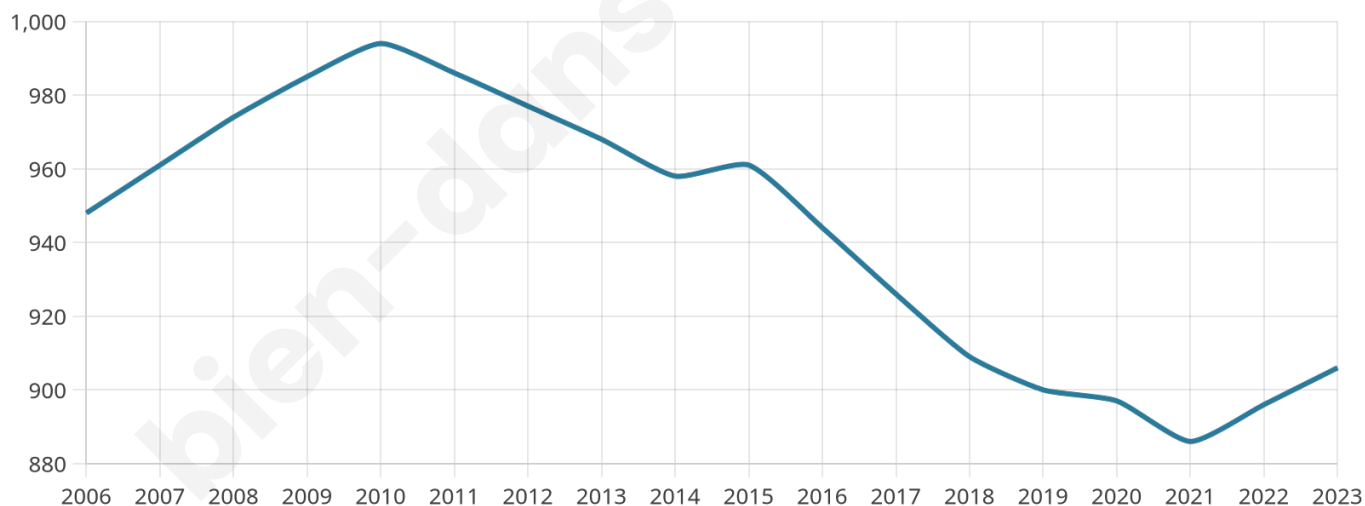

Nombre d'habitants

906

Age moyen

41 ans

Pop active

50.3%

Taux chômage

3.6%

Pop densité

60 h/km²

Revenu moyen

22 820 €/an

Evolution du nombre d'habitants

Sources : Institut national de la statistique et des études économiques (insee) selon Les dernières parutions officielles de 2024 portant sur les années 2020, 2021 et 2022.

Tranche d'âge

Activité professionnelle

Niveau de diplôme

Composition des ménages

Profils électoraux

Premier tour

	Emmanuel MACRON	29.73 %
	Marine LE PEN	26.63 %
	Jean-Luc MÉLENCHON	15.64 %
	Valérie PÉCRESSÉ	6.87 %
	Éric ZEMMOUR	5.15 %
	Jean LASSALLE	4.12 %
	Fabien ROUSSEL	3.61 %
	Nicolas DUPONT-AIGNAN	3.26 %
	Yannick JADOT	2.23 %
	Anne HIDALGO	1.89 %
	Nathalie ARTHAUD	0.86 %
	Philippe POUTOU	0.00 %