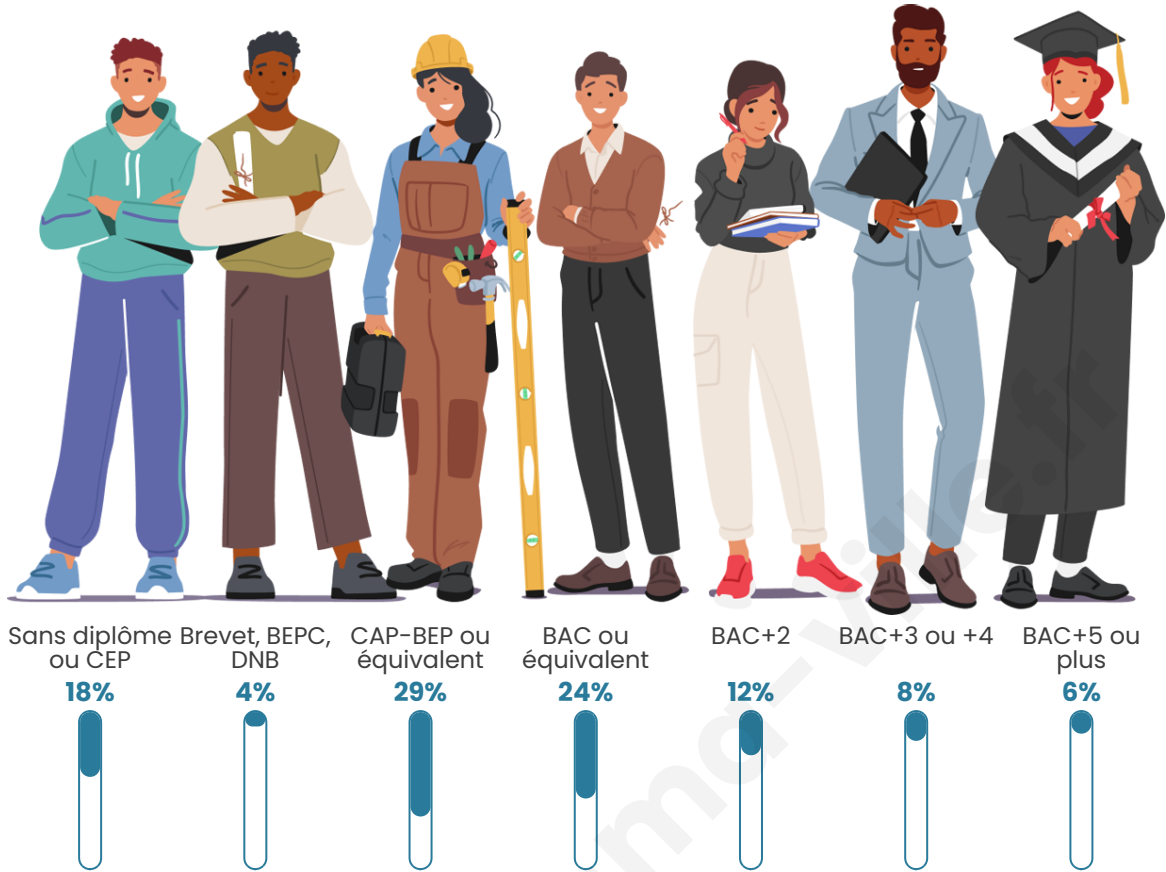

Statistiques sur la population

Nombre d'habitants

423

Age moyen

36 ans

Pop active

57.2%

Taux chômage

Tranche d'âge

Activité professionnelle

Niveau de diplôme

Composition des ménages

Profils électoraux

Premier tour

	Marine LE PEN	42.42 %
	Emmanuel MACRON	18.56 %
	Jean-Luc MÉLENCHON	10.98 %
	Éric ZEMMOUR	8.33 %
	Jean LASSALLE	5.68 %
	Nicolas DUPONT-AIGNAN	3.79 %
	Valérie PÉCRESSÉ	3.41 %
	Yannick JADOT	3.03 %
	Fabien ROUSSEL	1.52 %
	Anne HIDALGO	1.14 %
	Nathalie ARTHAUD	0.76 %
	Philippe POUTOU	0.38 %