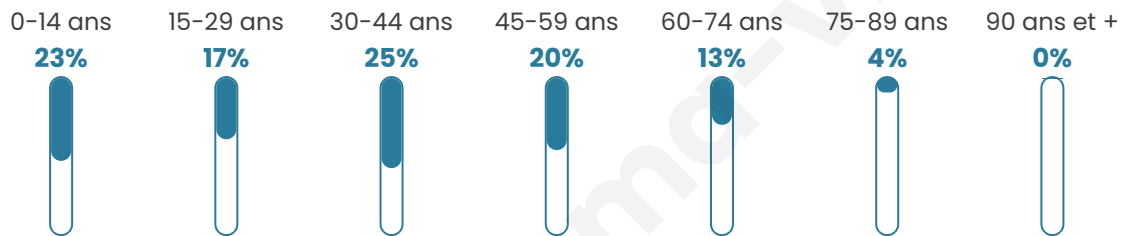

Statistiques sur la population

Nombre d'habitants

423

Age moyen

36 ans

Pop active

57.2%

Taux chômage

2.8%

Pop densité

85 h/km²

Revenu moyen

25 480 €/an

Evolution du nombre d'habitants

Sources : Institut national de la statistique et des études économiques (insee) selon Les dernières parutions officielles de 2024 portant sur les années 2020, 2021 et 2022.

Tranche d'âge

Activité professionnelle

Niveau de diplôme

Composition des ménages

Profils électoraux

Premier tour

	Marine LE PEN	42.42 %
	Emmanuel MACRON	18.56 %
	Jean-Luc MÉLENCHON	10.98 %
	Éric ZEMMOUR	8.33 %
	Jean LASSALLE	5.68 %
	Nicolas DUPONT-AIGNAN	3.79 %
	Valérie PÉCRESSÉ	3.41 %
	Yannick JADOT	3.03 %
	Fabien ROUSSEL	1.52 %
	Anne HIDALGO	1.14 %
	Nathalie ARTHAUD	0.76 %
	Philippe POUTOU	0.38 %