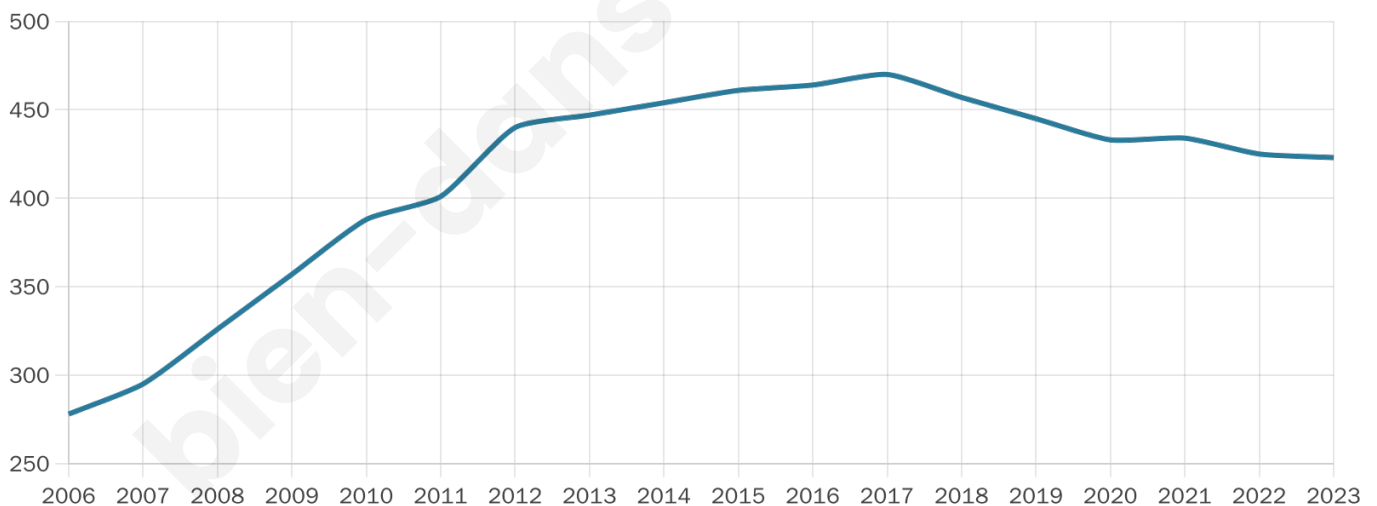

Statistiques sur la population

Nombre d'habitants

423

Age moyen

36 ans

Pop active

57.2%

Taux chômage

2.8%

Pop densité

85 h/km²

Revenu moyen

25 480 €/an

Evolution du nombre d'habitants

Sources : Institut national de la statistique et des études économiques (insee) selon Les dernières parutions officielles de 2024 portant sur les années 2020, 2021 et 2022.

Tranche d'âge

Activité professionnelle

Niveau de diplôme

Composition des ménages

Profils électoraux

Premier tour

	Marine LE PEN	42.42 %
	Emmanuel MACRON	18.56 %
	Jean-Luc MÉLENCHON	10.98 %
	Éric ZEMMOUR	8.33 %
	Jean LASSALLE	5.68 %
	Nicolas DUPONT-AIGNAN	3.79 %
	Valérie PÉCRESSÉ	3.41 %
	Yannick JADOT	3.03 %
	Fabien ROUSSEL	1.52 %
	Anne HIDALGO	1.14 %
	Nathalie ARTHAUD	0.76 %
	Philippe POUTOU	0.38 %