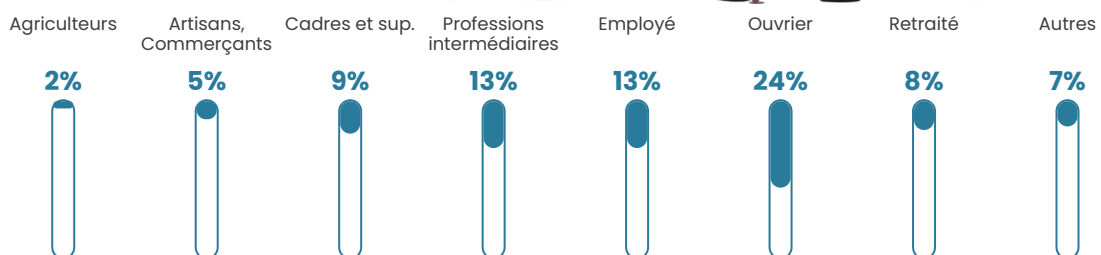

2.8%

Pop densité

85 h/km²

Revenu moyen

25 480 €/an

Evolution du nombre d'habitants

Sources : Institut national de la statistique et des études économiques (insee) selon Les dernières parutions officielles de 2024 portant sur les années 2020, 2021 et 2022.

Tranche d'âge

Activité professionnelle

Niveau de diplôme

Composition des ménages

Profils électoraux

Premier tour

	Marine LE PEN	42.42 %
	Emmanuel MACRON	18.56 %
	Jean-Luc MÉLENCHON	10.98 %
	Éric ZEMMOUR	8.33 %
	Jean LASSALLE	5.68 %
	Nicolas DUPONT-AIGNAN	3.79 %
	Valérie PÉCRESSÉ	3.41 %
	Yannick JADOT	3.03 %
	Fabien ROUSSEL	1.52 %
	Anne HIDALGO	1.14 %
	Nathalie ARTHAUD	0.76 %
	Philippe POUTOU	0.38 %