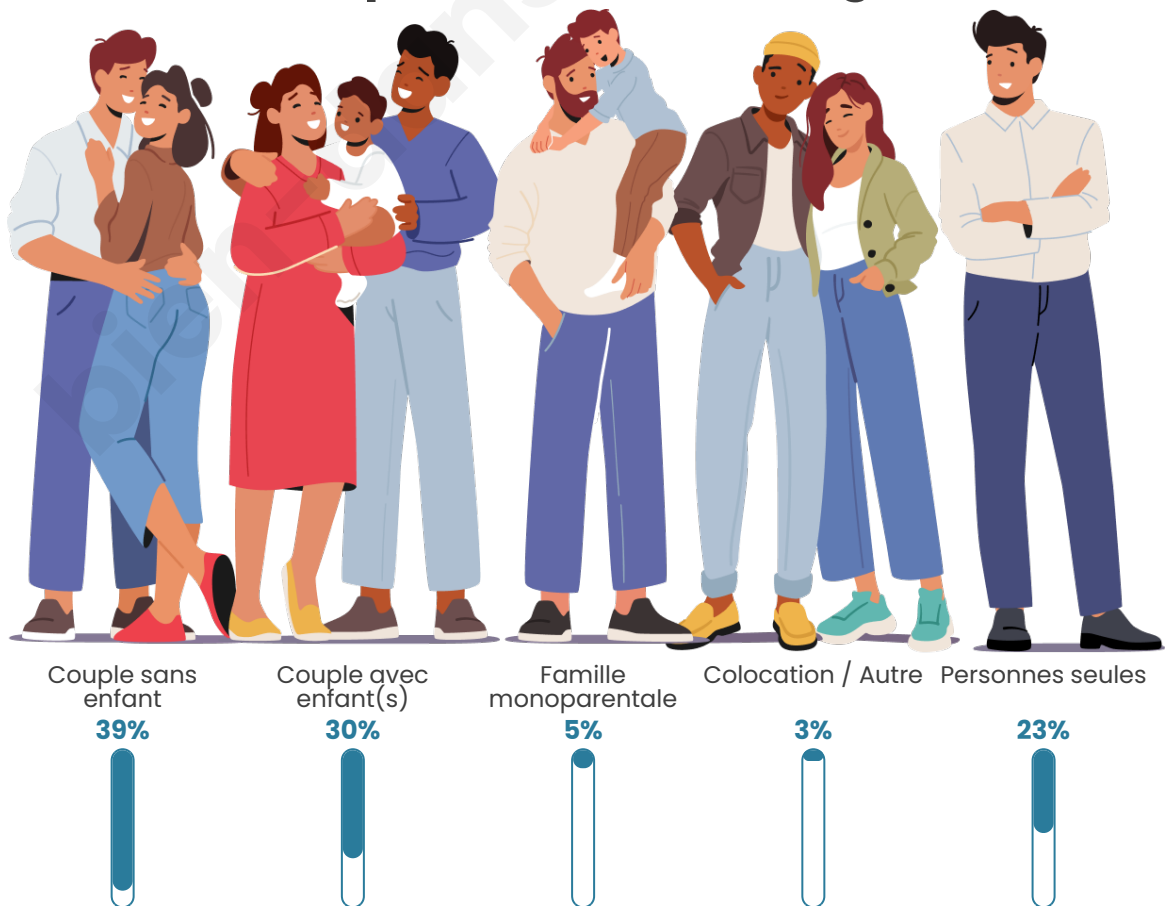

Tranche d'âge

Activité professionnelle

Niveau de diplôme

Composition des ménages

Profils électoraux

Premier tour

	Marine LE PEN	23.76 %
	Emmanuel MACRON	21.95 %
	Jean-Luc MÉLENCHON	21.27 %
	Fabien ROUSSEL	6.79 %
	Jean LASSALLE	5.43 %
	Éric ZEMMOUR	4.98 %
	Yannick JADOT	4.30 %
	Valérie PÉCRESSÉ	3.39 %
	Philippe POUTOU	2.71 %
	Anne HIDALGO	2.04 %
	Nicolas DUPONT- AIGNAN	2.04 %
	Nathalie ARTHAUD	1.36 %