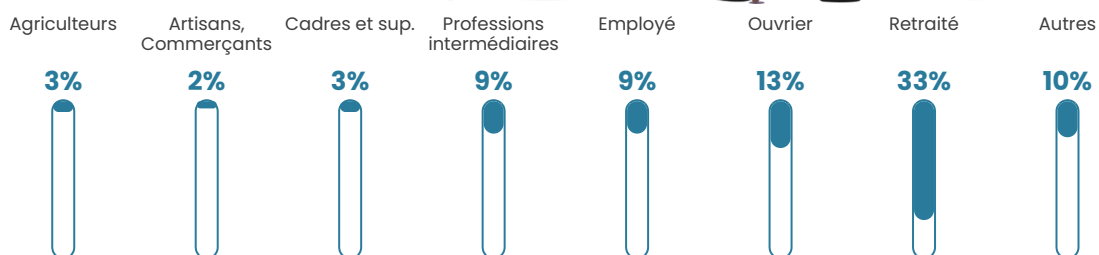

Pop densité

33 h/km²

Revenu moyen

20 920 €/an

Evolution du nombre d'habitants

Sources : Institut national de la statistique et des études économiques (insee) selon Les dernières parutions officielles de 2024 portant sur les années 2020, 2021 et 2022.

Tranche d'âge

Activité professionnelle

Niveau de diplôme

Composition des ménages

Profils électoraux

Premier tour

	Marine LE PEN	23.76 %
	Emmanuel MACRON	21.95 %
	Jean-Luc MÉLENCHON	21.27 %
	Fabien ROUSSEL	6.79 %
	Jean LASSALLE	5.43 %
	Éric ZEMMOUR	4.98 %
	Yannick JADOT	4.30 %
	Valérie PÉCRESSÉ	3.39 %
	Philippe POUTOU	2.71 %
	Anne HIDALGO	2.04 %
	Nicolas DUPONT- AIGNAN	2.04 %
	Nathalie ARTHAUD	1.36 %