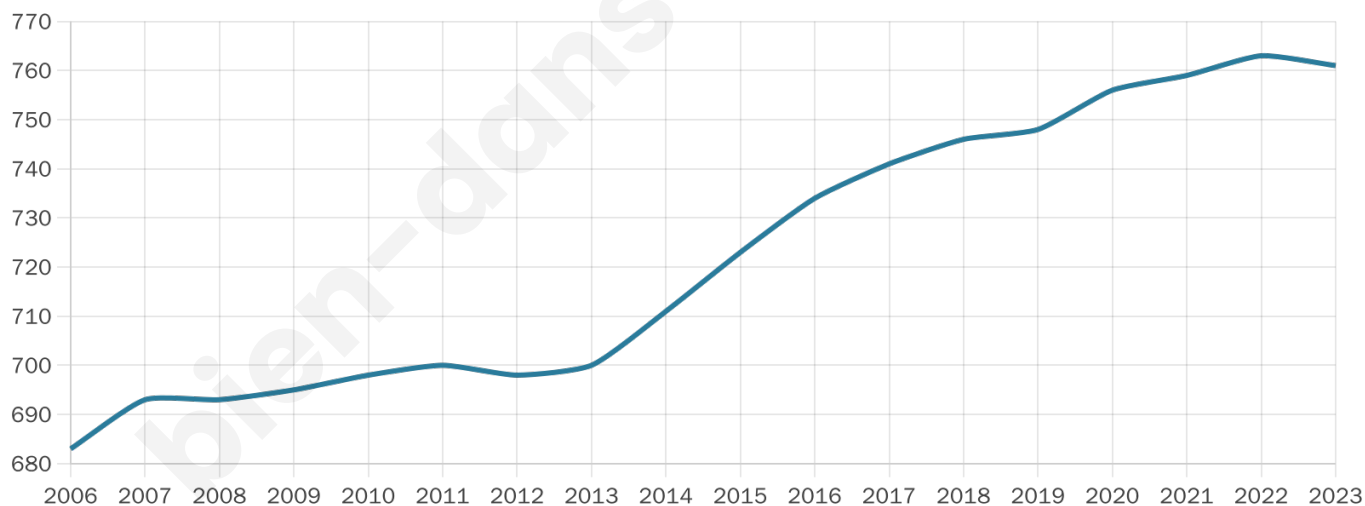

Nombre d'habitants

761

Age moyen

49 ans

Pop active

42.3%

Taux chômage

7.5%

Pop densité

33 h/km²

Revenu moyen

20 920 €/an

Evolution du nombre d'habitants

Sources : Institut national de la statistique et des études économiques (insee) selon Les dernières parutions officielles de 2024 portant sur les années 2020, 2021 et 2022.

Tranche d'âge

Activité professionnelle

Niveau de diplôme

Composition des ménages

Profils électoraux

Premier tour

	Marine LE PEN	23.76 %
	Emmanuel MACRON	21.95 %
	Jean-Luc MÉLENCHON	21.27 %
	Fabien ROUSSEL	6.79 %
	Jean LASSALLE	5.43 %
	Éric ZEMMOUR	4.98 %
	Yannick JADOT	4.30 %
	Valérie PÉCRESSÉ	3.39 %
	Philippe POUTOU	2.71 %
	Anne HIDALGO	2.04 %
	Nicolas DUPONT- AIGNAN	2.04 %
	Nathalie ARTHAUD	1.36 %