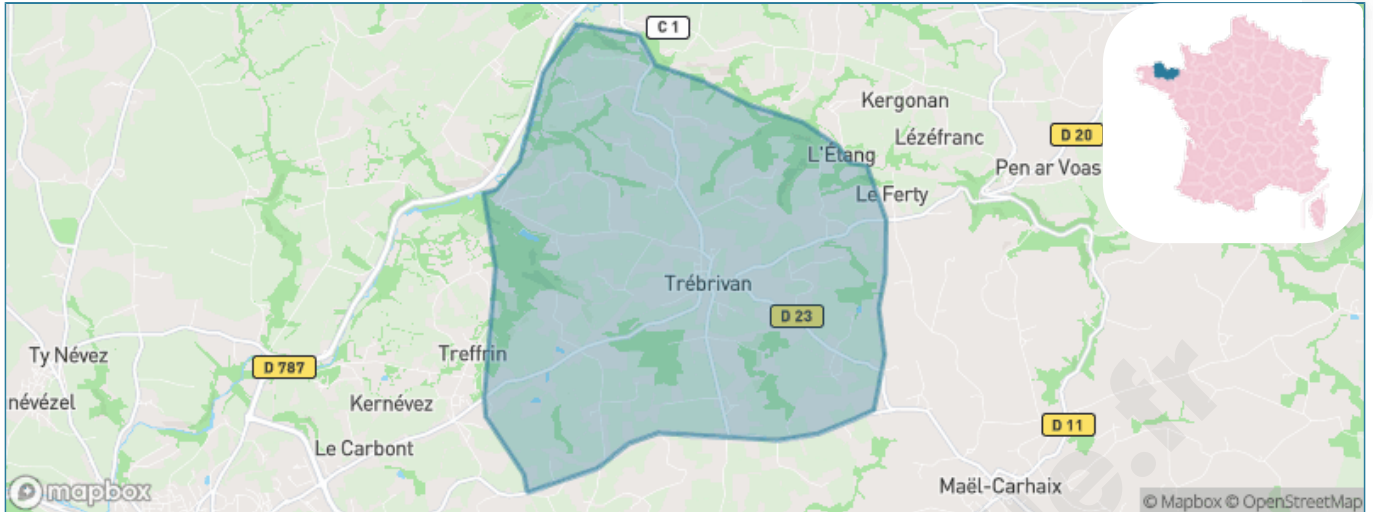

Version web

Ville de Trébrivan

Présenté par

BIEN dans
ma **VILLE** 

Sommaire

Situation géographique	3
Statistiques sur la population	4
Evolution du nombre d'habitants	4
Tranche d'âge	5
0-14 ans	5
15-29 ans	5
30-44 ans	5
45-59 ans	5
60-74 ans	5
75-89 ans	5
90 ans et +	5
Activité professionnelle	5
Agriculteurs	5
Artisans, Commerçants	5
Cadres et sup.	5
Professions intermédiaires	5
Employé	5
Ouvrier	5
Retraité	5
Autres	5
Niveau de diplôme	6
Sans diplôme ou CEP	6
Brevet, BEPC, DNB	6
CAP-BEP ou équivalent	6
BAC ou équivalent	6
BAC+2	6
BAC+3 ou +4	6
BAC+5 ou plus	6
Composition des ménages	6
Couple sans enfant	6
Couple avec enfant(s)	6
Famille monoparentale	6
Colocation / Autre	6
Personnes seules	6
Profils électoraux	7
Premier tour	7
Sécurité	8
Evolution du nombre d'infractions	8
Pour comparer	9
Services à la population	10
Commerce	10
Éducation	10
Villes autour de Trébrivan	12

Situation géographique

i Informations clés

- **Région :** Bretagne
- **Département :** Côtes-d'armor
- **Code postal :** 22340
- **Superficie :** 23 km²

Côtes d'Armor
le Département 

Statistiques sur la population