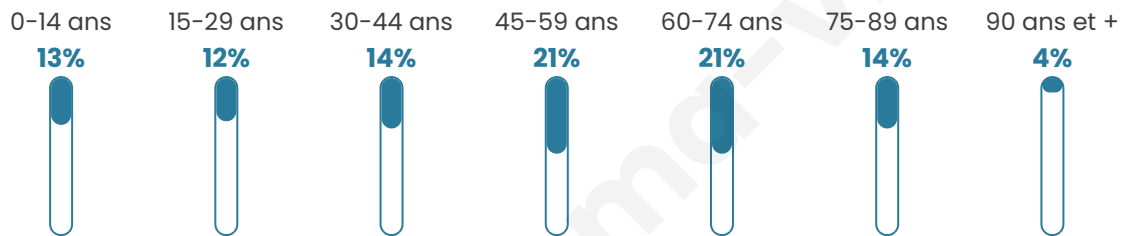

Nombre d'habitants

761

Age moyen

49 ans

Pop active

42.3%

Taux chômage

7.5%

Pop densité

33 h/km²

Revenu moyen

20 920 €/an

Evolution du nombre d'habitants

Sources : Institut national de la statistique et des études économiques (insee) selon Les dernières parutions officielles de 2024 portant sur les années 2020, 2021 et 2022.

Tranche d'âge

Activité professionnelle

Niveau de diplôme

Composition des ménages

Profils électoraux

Premier tour

	Marine LE PEN	23.76 %
	Emmanuel MACRON	21.95 %
	Jean-Luc MÉLENCHON	21.27 %
	Fabien ROUSSEL	6.79 %
	Jean LASSALLE	5.43 %
	Éric ZEMMOUR	4.98 %
	Yannick JADOT	4.30 %
	Valérie PÉCRESSÉ	3.39 %
	Philippe POUTOU	2.71 %
	Anne HIDALGO	2.04 %
	Nicolas DUPONT- AIGNAN	2.04 %
	Nathalie ARTHAUD	1.36 %