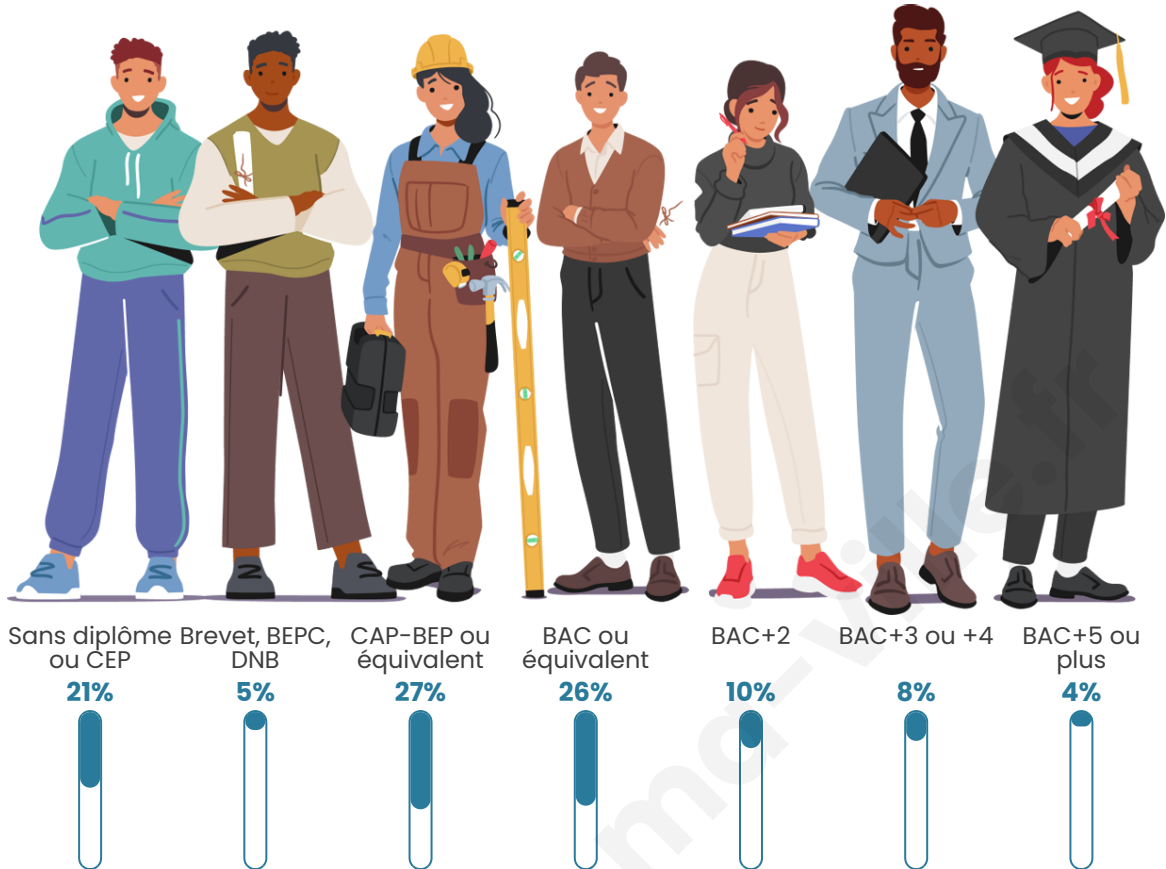

Nombre d'habitants

761

Age moyen

49 ans

Pop active

42.3%

Taux chômage

7.5%

Pop densité

33 h/km²

Revenu moyen

20 920 €/an

Evolution du nombre d'habitants

Sources : Institut national de la statistique et des études économiques (insee) selon Les dernières parutions officielles de 2024 portant sur les années 2020, 2021 et 2022.

Tranche d'âge

Activité professionnelle

Niveau de diplôme

Composition des ménages

Profils électoraux

Premier tour

	Marine LE PEN	23.76 %
	Emmanuel MACRON	21.95 %
	Jean-Luc MÉLENCHON	21.27 %
	Fabien ROUSSEL	6.79 %
	Jean LASSALLE	5.43 %
	Éric ZEMMOUR	4.98 %
	Yannick JADOT	4.30 %
	Valérie PÉCRESSÉ	3.39 %
	Philippe POUTOU	2.71 %
	Anne HIDALGO	2.04 %
	Nicolas DUPONT- AIGNAN	2.04 %
	Nathalie ARTHAUD	1.36 %