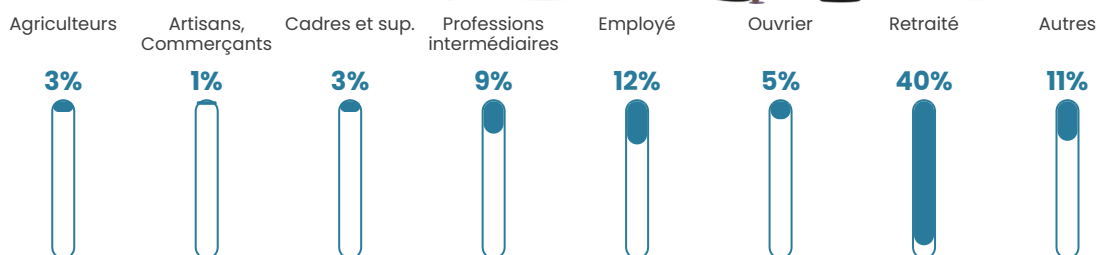

76 h/km²

Revenu moyen

22 550 €/an

Evolution du nombre d'habitants

Sources : Institut national de la statistique et des études économiques (insee) selon Les dernières parutions officielles de 2024 portant sur les années 2020, 2021 et 2022.

Tranche d'âge

Activité professionnelle

Niveau de diplôme

Composition des ménages

Profils électoraux

Premier tour

	Jean-Luc MÉLENCHON	31.95 %
	Emmanuel MACRON	23.08 %
	Marine LE PEN	18.54 %
	Jean LASSALLE	8.88 %
	Éric ZEMMOUR	4.14 %
	Fabien ROUSSEL	3.35 %
	Nicolas DUPONT- AIGNAN	3.35 %
	Anne HIDALGO	2.76 %
	Yannick JADOT	1.97 %
	Valérie PÉCRESSE	0.79 %
	Philippe POUTOU	0.79 %
	Nathalie ARTHAUD	0.39 %