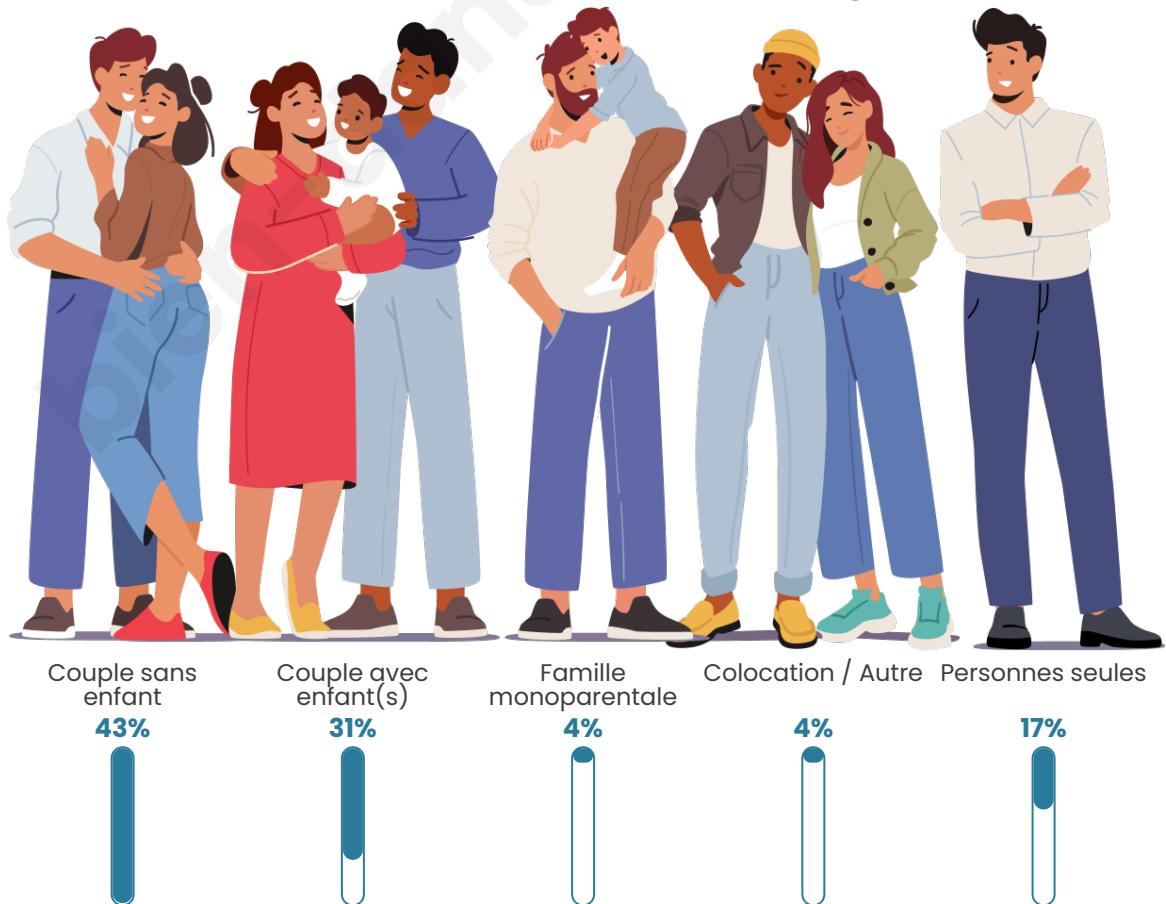

Tranche d'âge

Activité professionnelle

Niveau de diplôme

Composition des ménages

Profils électoraux

Premier tour

	Jean-Luc MÉLENCHON	31.95 %
	Emmanuel MACRON	23.08 %
	Marine LE PEN	18.54 %
	Jean LASSALLE	8.88 %
	Éric ZEMMOUR	4.14 %
	Fabien ROUSSEL	3.35 %
	Nicolas DUPONT- AIGNAN	3.35 %
	Anne HIDALGO	2.76 %
	Yannick JADOT	1.97 %
	Valérie PÉCRESSE	0.79 %
	Philippe POUTOU	0.79 %
	Nathalie ARTHAUD	0.39 %