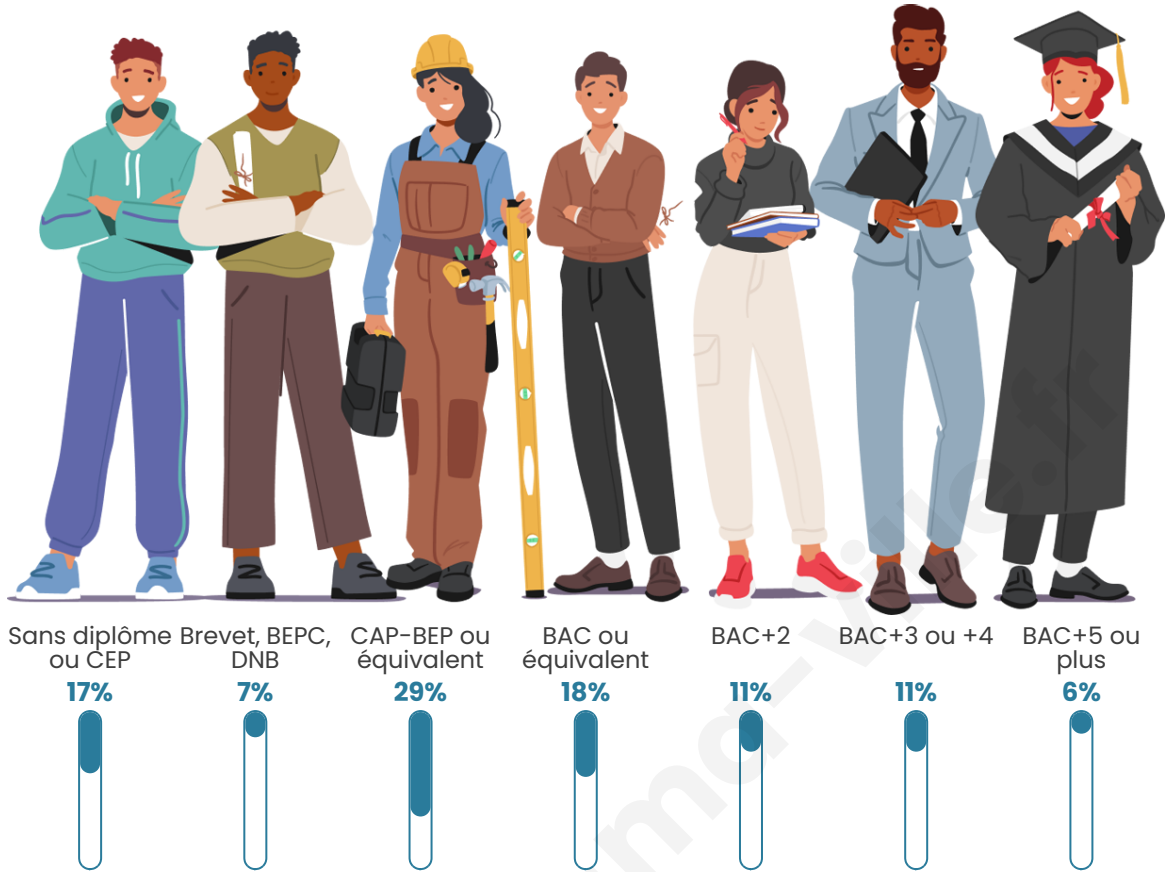

Tranche d'âge

Activité professionnelle

Niveau de diplôme

Composition des ménages

Profils électoraux

Premier tour

	Jean-Luc MÉLENCHON	31.95 %
	Emmanuel MACRON	23.08 %
	Marine LE PEN	18.54 %
	Jean LASSALLE	8.88 %
	Éric ZEMMOUR	4.14 %
	Fabien ROUSSEL	3.35 %
	Nicolas DUPONT- AIGNAN	3.35 %
	Anne HIDALGO	2.76 %
	Yannick JADOT	1.97 %
	Valérie PÉCRESSE	0.79 %
	Philippe POUTOU	0.79 %
	Nathalie ARTHAUD	0.39 %