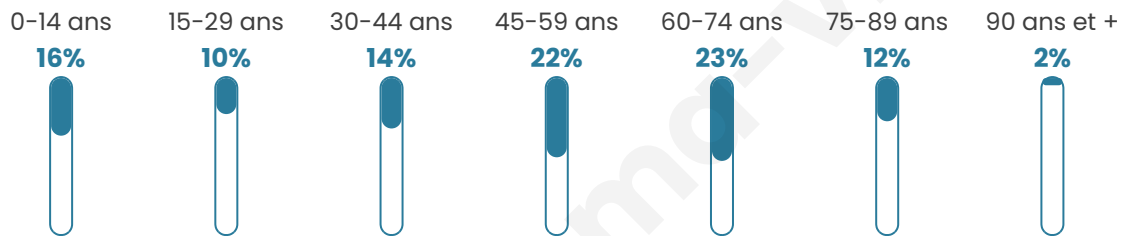

760

Age moyen

47 ans

Pop active

39.5%

Taux chômage

2.5%

Pop densité

76 h/km²

Revenu moyen

22 550 €/an

Evolution du nombre d'habitants

Sources : Institut national de la statistique et des études économiques (insee) selon Les dernières parutions officielles de 2024 portant sur les années 2020, 2021 et 2022.

Tranche d'âge

Activité professionnelle

Niveau de diplôme

Composition des ménages

Profils électoraux

Premier tour

	Jean-Luc MÉLENCHON	31.95 %
	Emmanuel MACRON	23.08 %
	Marine LE PEN	18.54 %
	Jean LASSALLE	8.88 %
	Éric ZEMMOUR	4.14 %
	Fabien ROUSSEL	3.35 %
	Nicolas DUPONT- AIGNAN	3.35 %
	Anne HIDALGO	2.76 %
	Yannick JADOT	1.97 %
	Valérie PÉCRESSE	0.79 %
	Philippe POUTOU	0.79 %
	Nathalie ARTHAUD	0.39 %