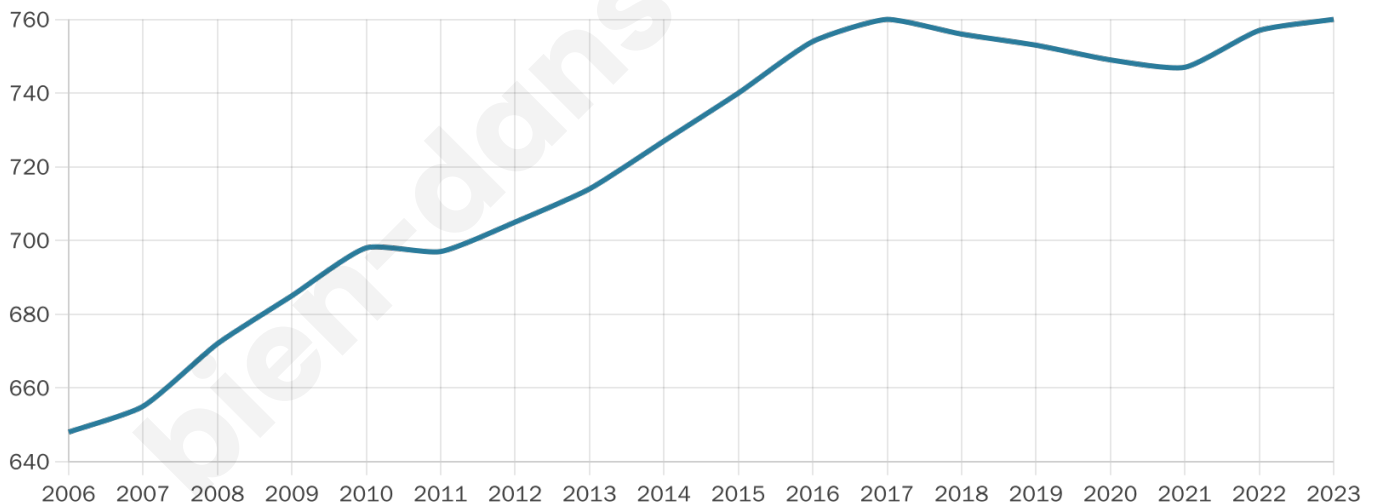

760

Age moyen

47 ans

Pop active

39.5%

Taux chômage

2.5%

Pop densité

76 h/km²

Revenu moyen

22 550 €/an

Evolution du nombre d'habitants

Sources : Institut national de la statistique et des études économiques (insee) selon Les dernières parutions officielles de 2024 portant sur les années 2020, 2021 et 2022.