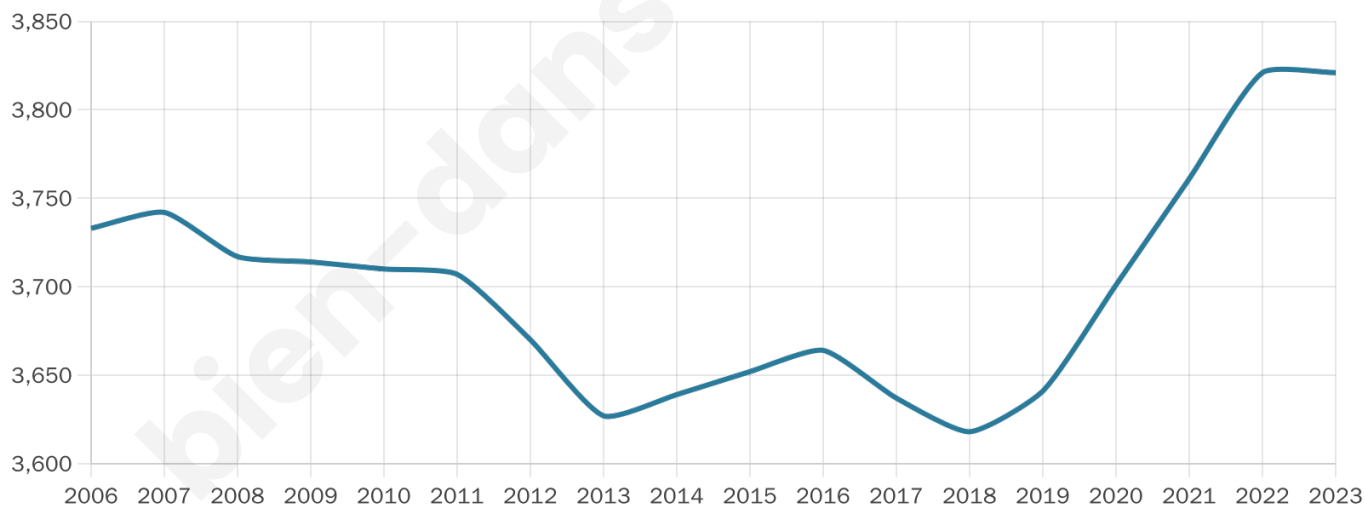

Nombre d'habitants

3 821

Age moyen

53 ans

Pop active

36.2%

Taux chômage

7.4%

Pop densité

294 h/km²

Revenu moyen

26 120 €/an

Evolution du nombre d'habitants

Sources : Institut national de la statistique et des études économiques (insee) selon Les dernières parutions officielles de 2024 portant sur les années 2020, 2021 et 2022.

Tranche d'âge

Activité professionnelle

Niveau de diplôme

Composition des ménages

Profils électoraux

Premier tour

	Emmanuel MACRON	33.80 %
	Jean-Luc MÉLENCHON	22.46 %
	Marine LE PEN	14.04 %
	Yannick JADOT	8.59 %
	Valérie PÉCRESE	5.45 %
	Éric ZEMMOUR	4.93 %
	Fabien ROUSSEL	2.79 %
	Jean LASSALLE	2.31 %
	Anne HIDALGO	2.14 %
	Nicolas DUPONT-AIGNAN	1.48 %
	Philippe POUTOU	1.35 %
	Nathalie ARTHAUD	0.66 %