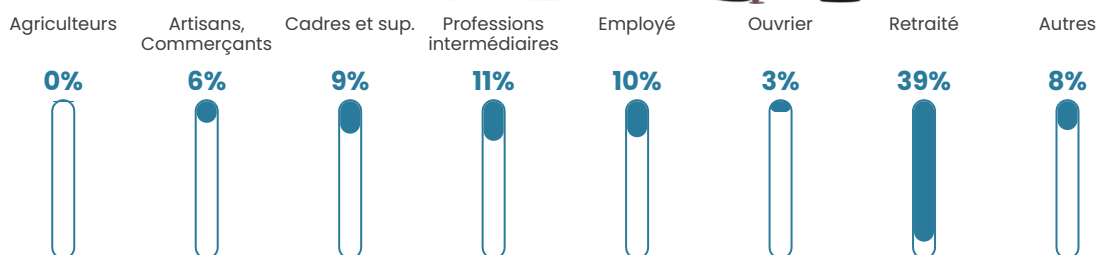

Pop densité

294 h/km²

Revenu moyen

26 120 €/an

Evolution du nombre d'habitants

Sources : Institut national de la statistique et des études économiques (insee) selon Les dernières parutions officielles de 2024 portant sur les années 2020, 2021 et 2022.

Tranche d'âge

Activité professionnelle

Niveau de diplôme

Composition des ménages

Profils électoraux

Premier tour

	Emmanuel MACRON	33.80 %
	Jean-Luc MÉLENCHON	22.46 %
	Marine LE PEN	14.04 %
	Yannick JADOT	8.59 %
	Valérie PÉCRESE	5.45 %
	Éric ZEMMOUR	4.93 %
	Fabien ROUSSEL	2.79 %
	Jean LASSALLE	2.31 %
	Anne HIDALGO	2.14 %
	Nicolas DUPONT-AIGNAN	1.48 %
	Philippe POUTOU	1.35 %
	Nathalie ARTHAUD	0.66 %