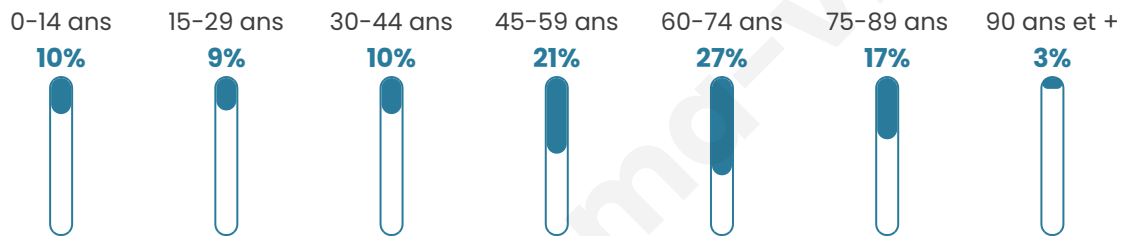

Nombre d'habitants

3 821

Age moyen

53 ans

Pop active

36.2%

Taux chômage

7.4%

Pop densité

294 h/km²

Revenu moyen

26 120 €/an

Evolution du nombre d'habitants

Sources : Institut national de la statistique et des études économiques (insee) selon Les dernières parutions officielles de 2024 portant sur les années 2020, 2021 et 2022.

Tranche d'âge

Activité professionnelle

Niveau de diplôme

Composition des ménages

Profils électoraux

Premier tour

	Emmanuel MACRON	33.80 %
	Jean-Luc MÉLENCHON	22.46 %
	Marine LE PEN	14.04 %
	Yannick JADOT	8.59 %
	Valérie PÉCRESE	5.45 %
	Éric ZEMMOUR	4.93 %
	Fabien ROUSSEL	2.79 %
	Jean LASSALLE	2.31 %
	Anne HIDALGO	2.14 %
	Nicolas DUPONT-AIGNAN	1.48 %
	Philippe POUTOU	1.35 %
	Nathalie ARTHAUD	0.66 %