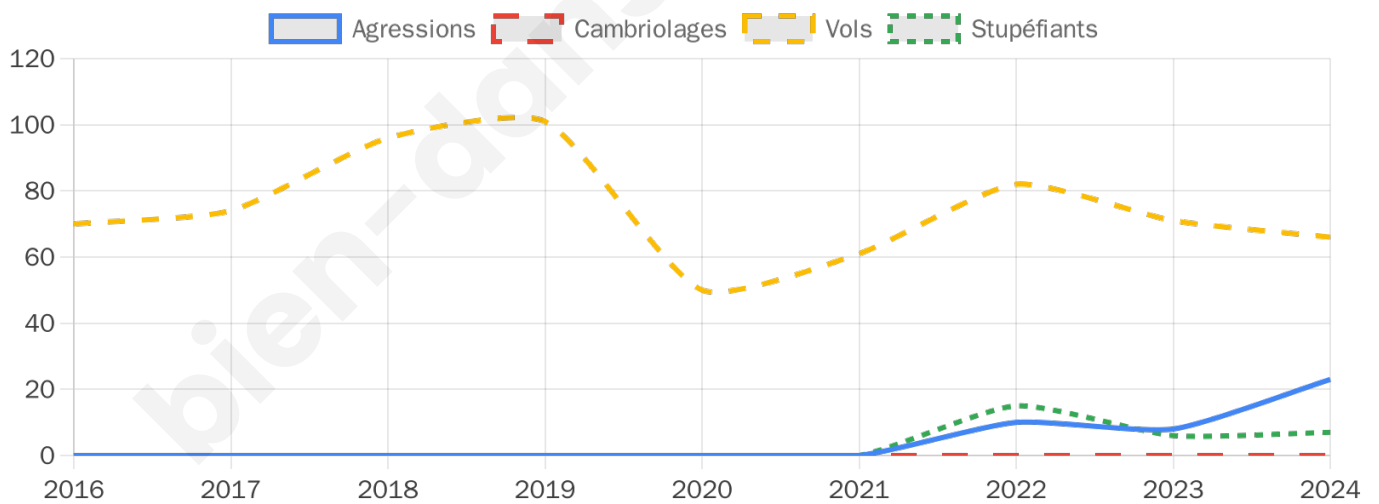

3 703 inscrits

Participation : 78.99%

Votes blancs : 0.51%

Votes nuls : 0.38%

Second tour

	Emmanuel MACRON	73,77 %
	Marine LE PEN	26,23 %

3 700 inscrits

Participation : 77.73%

Votes blancs : 8.38%

Votes nuls : 2.4%

Sécurité

Agressions physiques / sexuelles

23

Cambriolages

0

Vols / dégradations

66

Stupéfiants

7

Evolution du nombre d'infractions

Pour comparer

(en proportion du nombre d'habitants)

Sources : Bases statistiques communale, départementale et régionale de la délinquance enregistrée par la police et la gendarmerie nationales selon les dernières parutions officielles de 2025 portant sur l'année 2024 ([data.gouv](https://data.gouv.fr)).