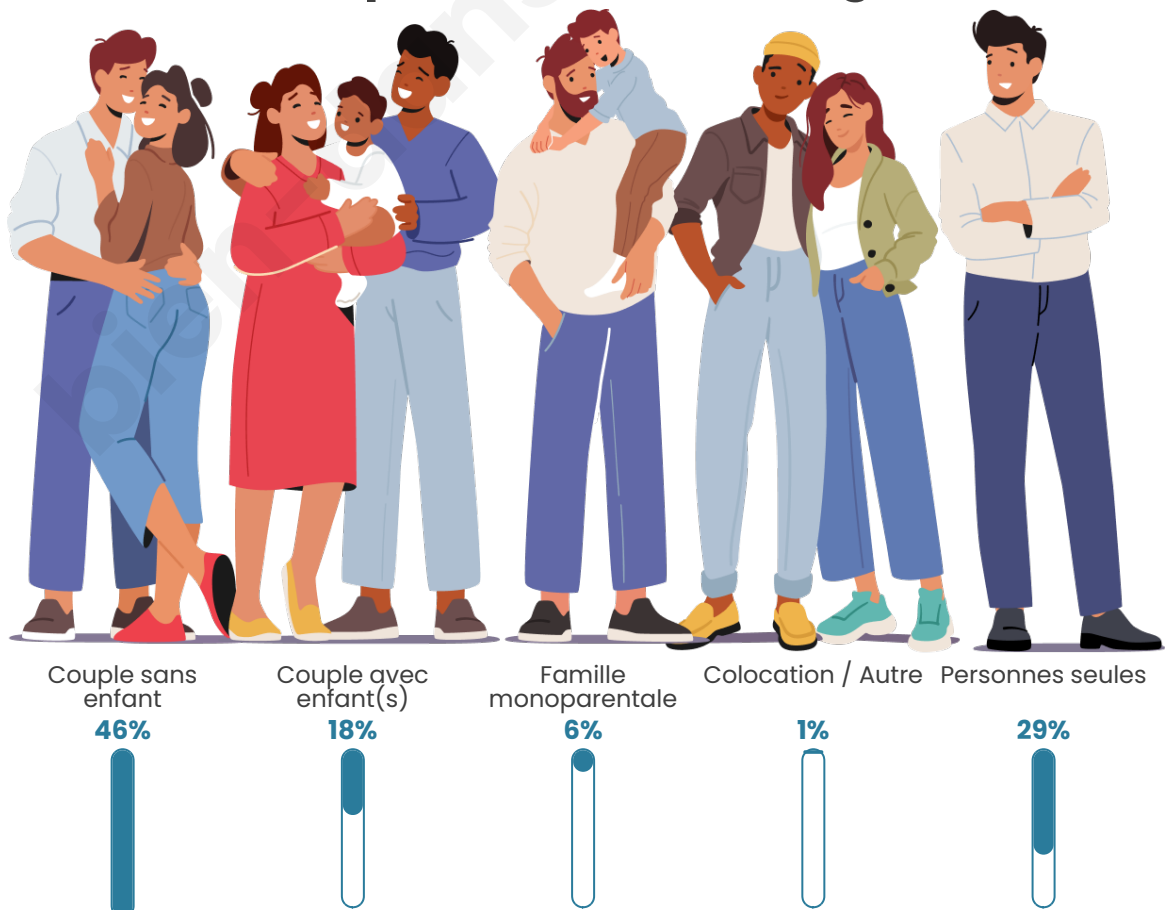

Tranche d'âge

Activité professionnelle

Niveau de diplôme

Composition des ménages

Profils électoraux

Premier tour

	Emmanuel MACRON	33.80 %
	Jean-Luc MÉLENCHON	22.46 %
	Marine LE PEN	14.04 %
	Yannick JADOT	8.59 %
	Valérie PÉCRESE	5.45 %
	Éric ZEMMOUR	4.93 %
	Fabien ROUSSEL	2.79 %
	Jean LASSALLE	2.31 %
	Anne HIDALGO	2.14 %
	Nicolas DUPONT-AIGNAN	1.48 %
	Philippe POUTOU	1.35 %
	Nathalie ARTHAUD	0.66 %