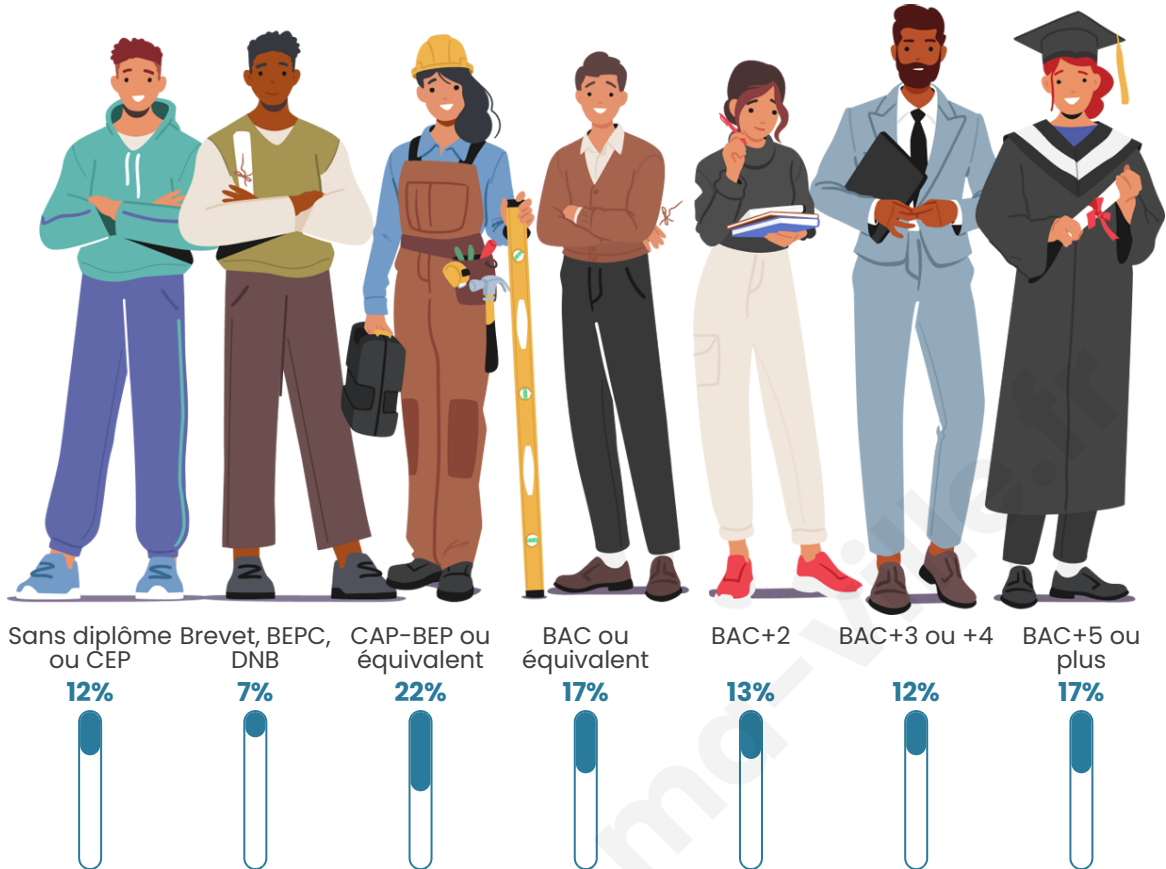

Nombre d'habitants

3 821

Age moyen

53 ans

Pop active

36.2%

Taux chômage

7.4%

Pop densité

294 h/km²

Revenu moyen

26 120 €/an

Evolution du nombre d'habitants

Sources : Institut national de la statistique et des études économiques (insee) selon Les dernières parutions officielles de 2024 portant sur les années 2020, 2021 et 2022.

Tranche d'âge

Activité professionnelle

Niveau de diplôme

Composition des ménages

Profils électoraux

Premier tour

	Emmanuel MACRON	33.80 %
	Jean-Luc MÉLENCHON	22.46 %
	Marine LE PEN	14.04 %
	Yannick JADOT	8.59 %
	Valérie PÉCRESE	5.45 %
	Éric ZEMMOUR	4.93 %
	Fabien ROUSSEL	2.79 %
	Jean LASSALLE	2.31 %
	Anne HIDALGO	2.14 %
	Nicolas DUPONT-AIGNAN	1.48 %
	Philippe POUTOU	1.35 %
	Nathalie ARTHAUD	0.66 %