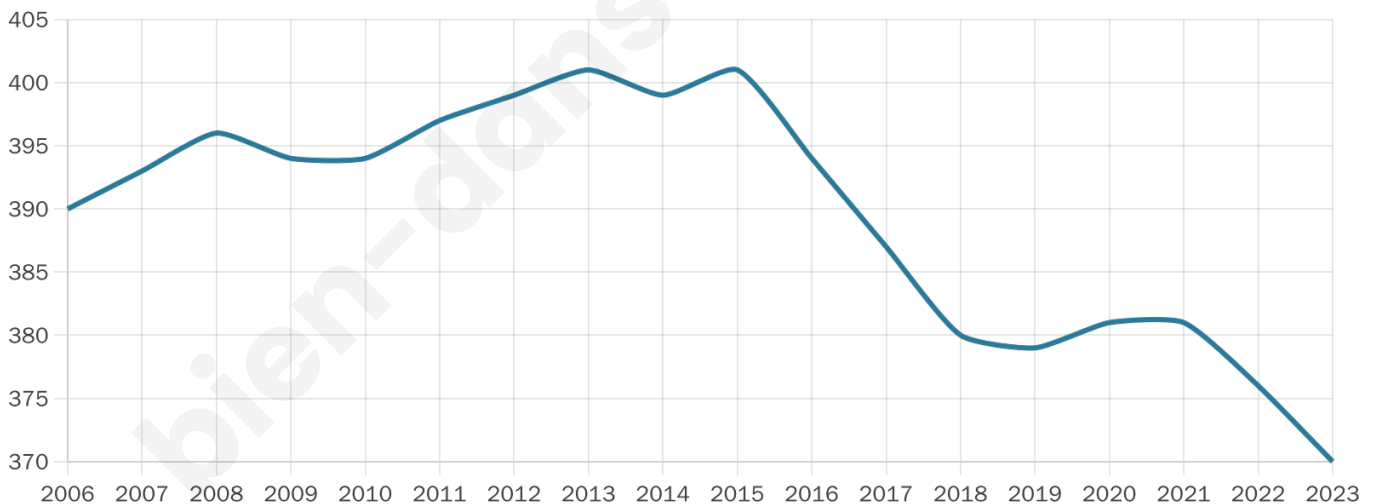

Version web

Ville de Treban

Présenté par

BIEN dans
ma **VILLE** 

Sommaire

Situation géographique	3
Statistiques sur la population	4
Evolution du nombre d'habitants	4
Tranche d'âge	5
0-14 ans	5
15-29 ans	5
30-44 ans	5
45-59 ans	5
60-74 ans	5
75-89 ans	5
90 ans et +	5
Activité professionnelle	5
Agriculteurs	5
Artisans, Commerçants	5
Cadres et sup.	5
Professions intermédiaires	5
Employé	5
Ouvrier	5
Retraité	5
Autres	5
Niveau de diplôme	6
Sans diplôme ou CEP	6
Brevet, BEPC, DNB	6
CAP-BEP ou équivalent	6
BAC ou équivalent	6
BAC+2	6
BAC+3 ou +4	6
BAC+5 ou plus	6
Composition des ménages	6
Couple sans enfant	6
Couple avec enfant(s)	6
Famille monoparentale	6
Colocation / Autre	6
Personnes seules	6
Profils électoraux	7
Premier tour	7
Sécurité	8
Evolution du nombre d'infractions	8
Pour comparer	9
Services à la population	10
Commerce	10
Éducation	10
Villes autour de Treban	11

370

Age moyen

44 ans

Pop active

48.6%

Taux chômage

9.2%

Pop densité

15 h/km²

Revenu moyen

20 800 €/an

Evolution du nombre d'habitants

Sources : Institut national de la statistique et des études économiques (insee) selon Les dernières parutions officielles de 2024 portant sur les années 2020, 2021 et 2022.