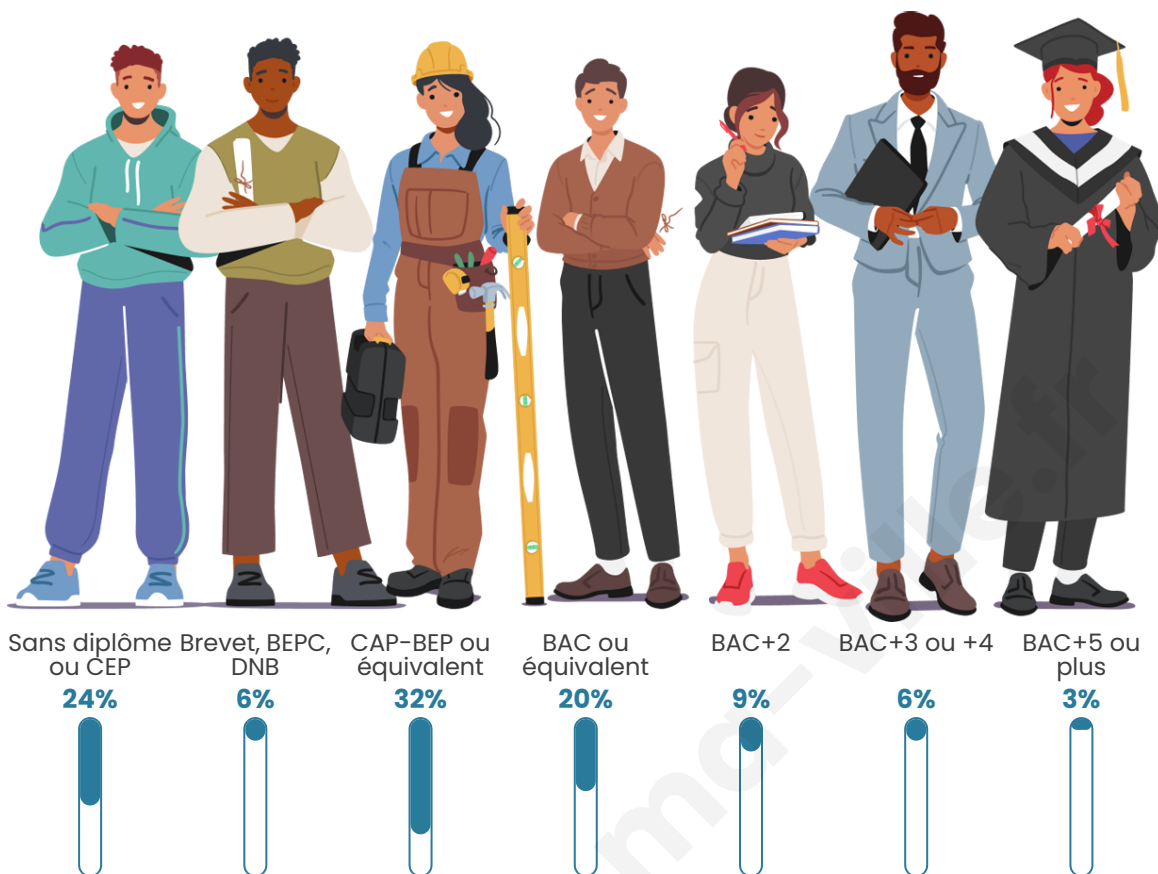

370

Age moyen

44 ans

Pop active

48.6%

Taux chômage

9.2%

Pop densité

15 h/km²

Revenu moyen

20 800 €/an

Evolution du nombre d'habitants

Sources : Institut national de la statistique et des études économiques (insee) selon Les dernières parutions officielles de 2024 portant sur les années 2020, 2021 et 2022.

Tranche d'âge

Activité professionnelle

Niveau de diplôme

Composition des ménages

Profils électoraux

Premier tour

	Marine LE PEN	31.16 %
	Emmanuel MACRON	25.12 %
	Jean-Luc MÉLENCHON	14.88 %
	Fabien ROUSSEL	7.91 %
	Yannick JADOT	4.19 %
	Valérie PÉCRESSE	4.19 %
	Nicolas DUPONT-AIGNAN	4.19 %
	Jean LASSALLE	3.26 %
	Éric ZEMMOUR	2.79 %
	Nathalie ARTHAUD	1.40 %
	Anne HIDALGO	0.47 %
	Philippe POUTOU	0.47 %