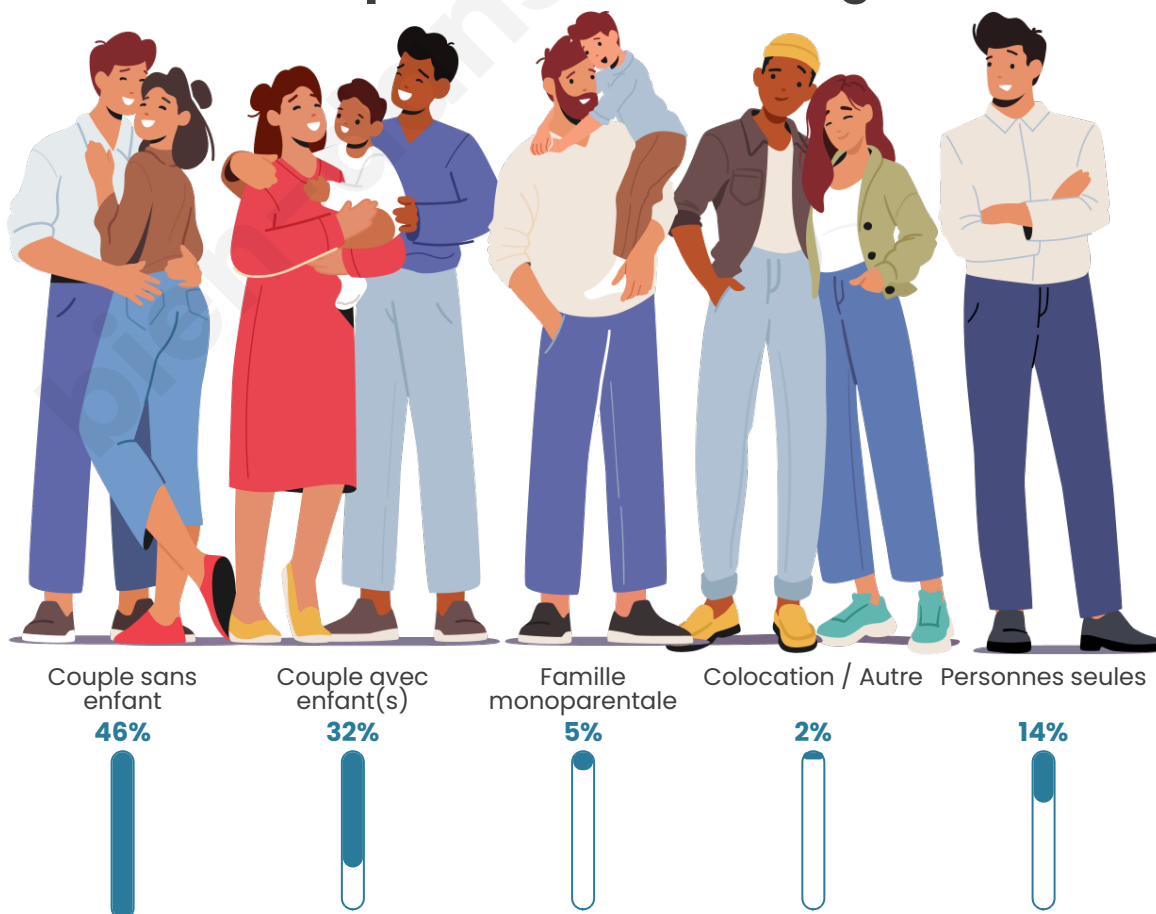

Tranche d'âge

Activité professionnelle

Niveau de diplôme

Composition des ménages

Profils électoraux

Premier tour

	Marine LE PEN	31.16 %
	Emmanuel MACRON	25.12 %
	Jean-Luc MÉLENCHON	14.88 %
	Fabien ROUSSEL	7.91 %
	Yannick JADOT	4.19 %
	Valérie PÉCRESSE	4.19 %
	Nicolas DUPONT-AIGNAN	4.19 %
	Jean LASSALLE	3.26 %
	Éric ZEMMOUR	2.79 %
	Nathalie ARTHAUD	1.40 %
	Anne HIDALGO	0.47 %
	Philippe POUTOU	0.47 %