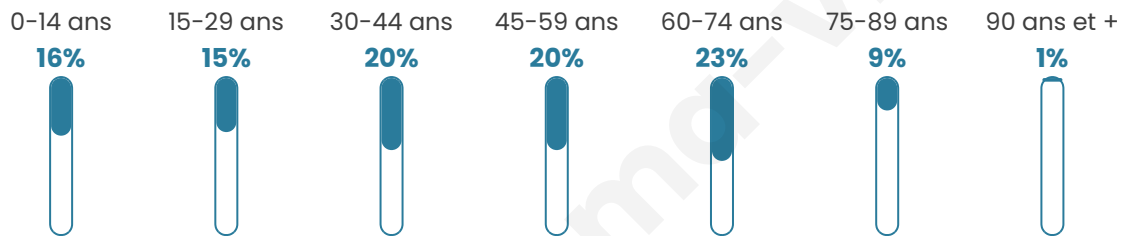

370

Age moyen

44 ans

Pop active

48.6%

Taux chômage

9.2%

Pop densité

15 h/km²

Revenu moyen

20 800 €/an

Evolution du nombre d'habitants

Sources : Institut national de la statistique et des études économiques (insee) selon Les dernières parutions officielles de 2024 portant sur les années 2020, 2021 et 2022.

Tranche d'âge

Activité professionnelle

Niveau de diplôme

Composition des ménages

Profils électoraux

Premier tour

	Marine LE PEN	31.16 %
	Emmanuel MACRON	25.12 %
	Jean-Luc MÉLENCHON	14.88 %
	Fabien ROUSSEL	7.91 %
	Yannick JADOT	4.19 %
	Valérie PÉCRESSE	4.19 %
	Nicolas DUPONT-AIGNAN	4.19 %
	Jean LASSALLE	3.26 %
	Éric ZEMMOUR	2.79 %
	Nathalie ARTHAUD	1.40 %
	Anne HIDALGO	0.47 %
	Philippe POUTOU	0.47 %

283 inscrits

Participation : 77.03%

Votes blancs : 1.38%

Votes nuls : 0.00%

Second tour

	Emmanuel MACRON	47,67 %
	Marine LE PEN	52,33 %

283 inscrits

Participation : 75.27%