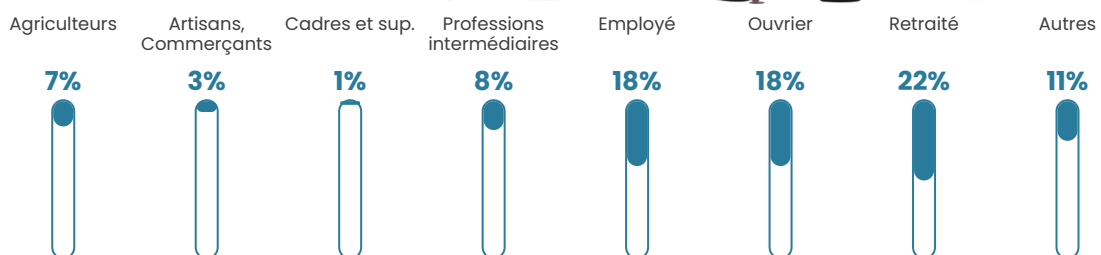

15 h/km²

Revenu moyen

20 800 €/an

Evolution du nombre d'habitants

Sources : Institut national de la statistique et des études économiques (insee) selon Les dernières parutions officielles de 2024 portant sur les années 2020, 2021 et 2022.

Tranche d'âge

Activité professionnelle

Niveau de diplôme

Composition des ménages

Profils électoraux

Premier tour

	Marine LE PEN	31.16 %
	Emmanuel MACRON	25.12 %
	Jean-Luc MÉLENCHON	14.88 %
	Fabien ROUSSEL	7.91 %
	Yannick JADOT	4.19 %
	Valérie PÉCRESSE	4.19 %
	Nicolas DUPONT-AIGNAN	4.19 %
	Jean LASSALLE	3.26 %
	Éric ZEMMOUR	2.79 %
	Nathalie ARTHAUD	1.40 %
	Anne HIDALGO	0.47 %
	Philippe POUTOU	0.47 %