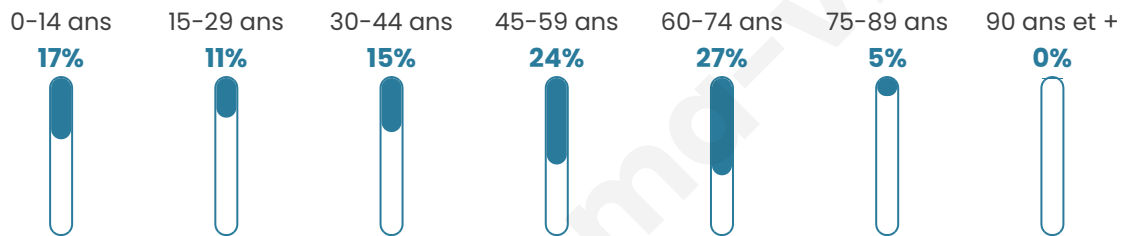

# Statistiques sur la population

Nombre d'habitants

**368**

Age moyen

**45 ans**

Pop active

**42.4%**

Taux chômage

**7.4%**

Pop densité

**92 h/km<sup>2</sup>**

Revenu moyen

**25 350 €/an**

## Evolution du nombre d'habitants

Sources : Institut national de la statistique et des études économiques (insee) selon Les dernières parutions officielles de 2024 portant sur les années 2020, 2021 et 2022.

## Tranche d'âge