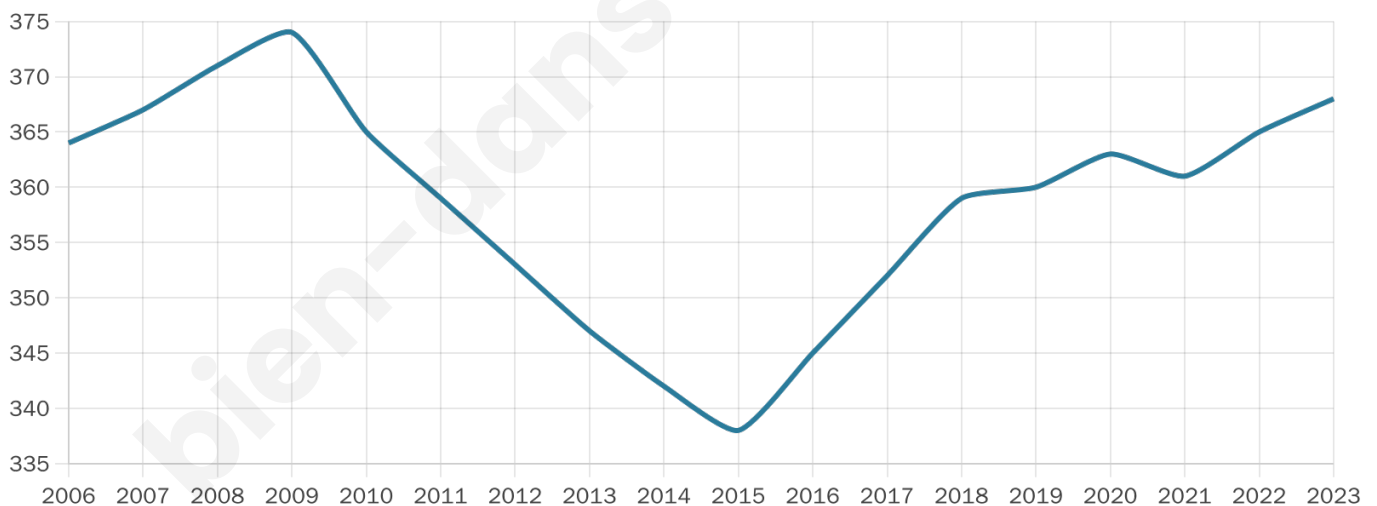

# Statistiques sur la population

Nombre d'habitants

**368**

Age moyen

**45 ans**

Pop active

**42.4%**

Taux chômage

**7.4%**

Pop densité

**92 h/km<sup>2</sup>**

Revenu moyen

**25 350 €/an**

## Evolution du nombre d'habitants

Sources : Institut national de la statistique et des études économiques (insee) selon Les dernières parutions officielles de 2024 portant sur les années 2020, 2021 et 2022.