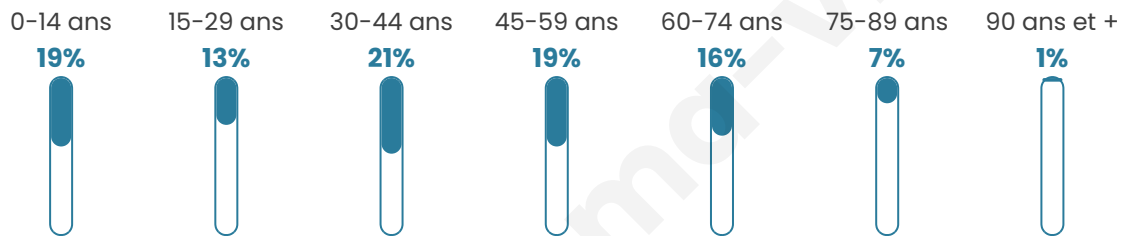

# Statistiques sur la population

Nombre d'habitants

**685**

Age moyen

**41 ans**

Pop active

**46.3%**

Taux chômage

**8.3%**

Pop densité

**49 h/km<sup>2</sup>**

Revenu moyen

**22 310 €/an**

## Evolution du nombre d'habitants

Sources : Institut national de la statistique et des études économiques (insee) selon Les dernières parutions officielles de 2024 portant sur les années 2020, 2021 et 2022.

## Tranche d'âge