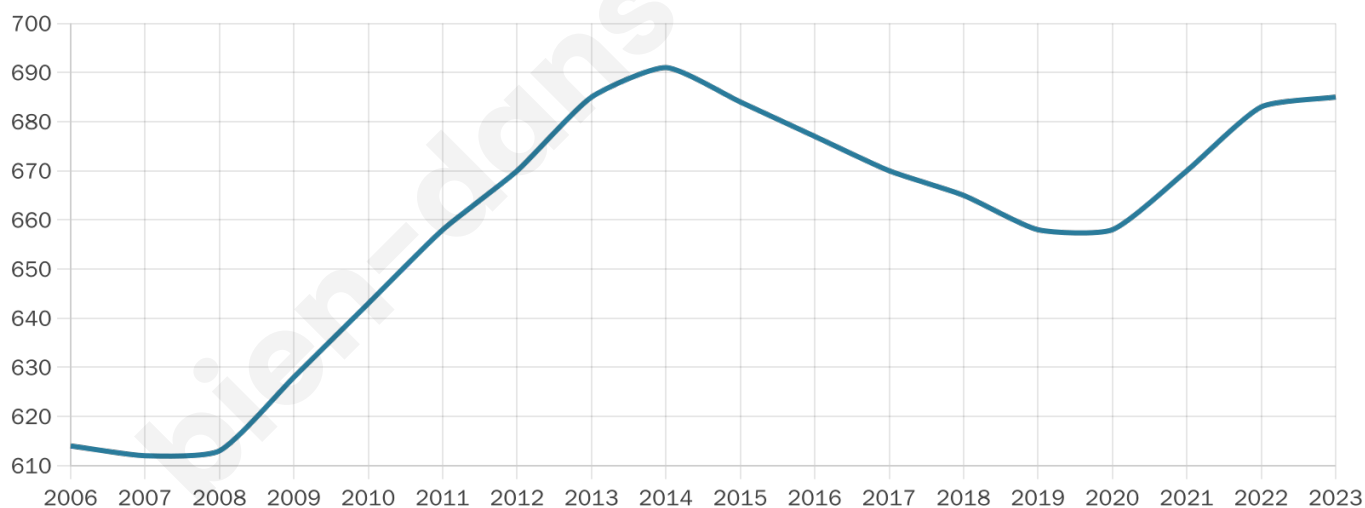

# Statistiques sur la population

Nombre d'habitants

**685**

Age moyen

**41 ans**

Pop active

**46.3%**

Taux chômage

**8.3%**

Pop densité

**49 h/km<sup>2</sup>**

Revenu moyen

**22 310 €/an**

## Evolution du nombre d'habitants

Sources : Institut national de la statistique et des études économiques (insee) selon Les dernières parutions officielles de 2024 portant sur les années 2020, 2021 et 2022.