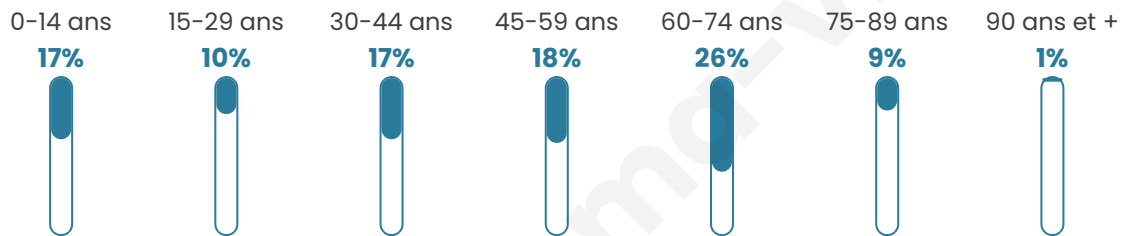

# Statistiques sur la population

Nombre d'habitants

**614**

Age moyen

**46 ans**

Pop active

**36.8%**

Taux chômage

**8.2%**

Pop densité

**61 h/km<sup>2</sup>**

Revenu moyen

**19 260 €/an**

## Evolution du nombre d'habitants

Sources : Institut national de la statistique et des études économiques (insee) selon Les dernières parutions officielles de 2024 portant sur les années 2020, 2021 et 2022.

## Tranche d'âge