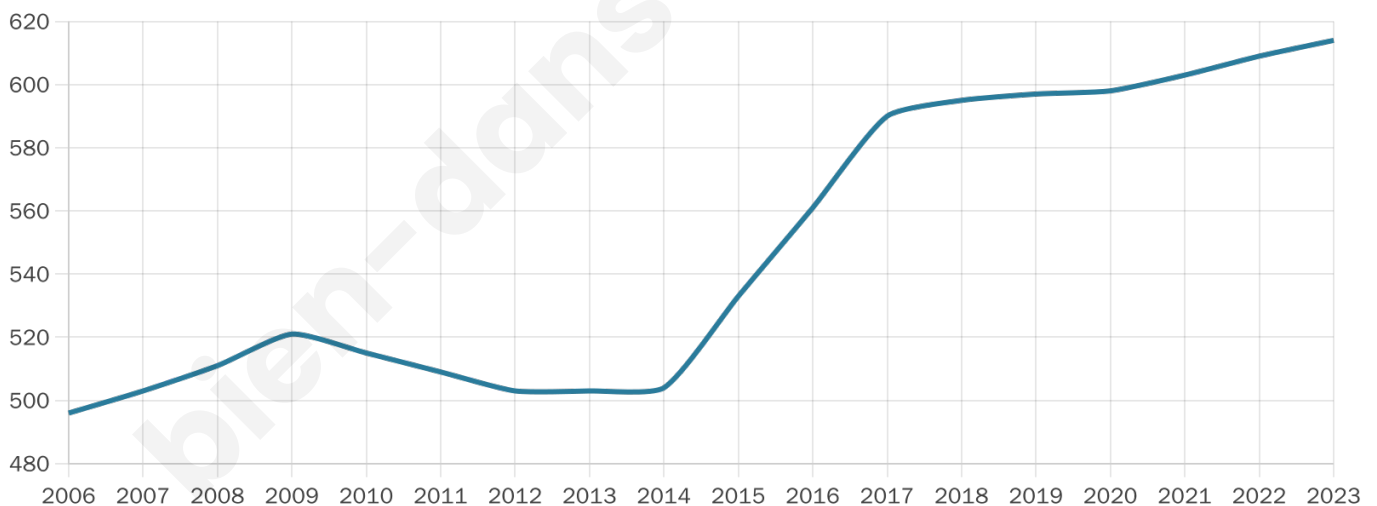

# Statistiques sur la population

Nombre d'habitants

**614**

Age moyen

**46 ans**

Pop active

**36.8%**

Taux chômage

**8.2%**

Pop densité

**61 h/km<sup>2</sup>**

Revenu moyen

**19 260 €/an**

## Evolution du nombre d'habitants

Sources : Institut national de la statistique et des études économiques (insee) selon Les dernières parutions officielles de 2024 portant sur les années 2020, 2021 et 2022.