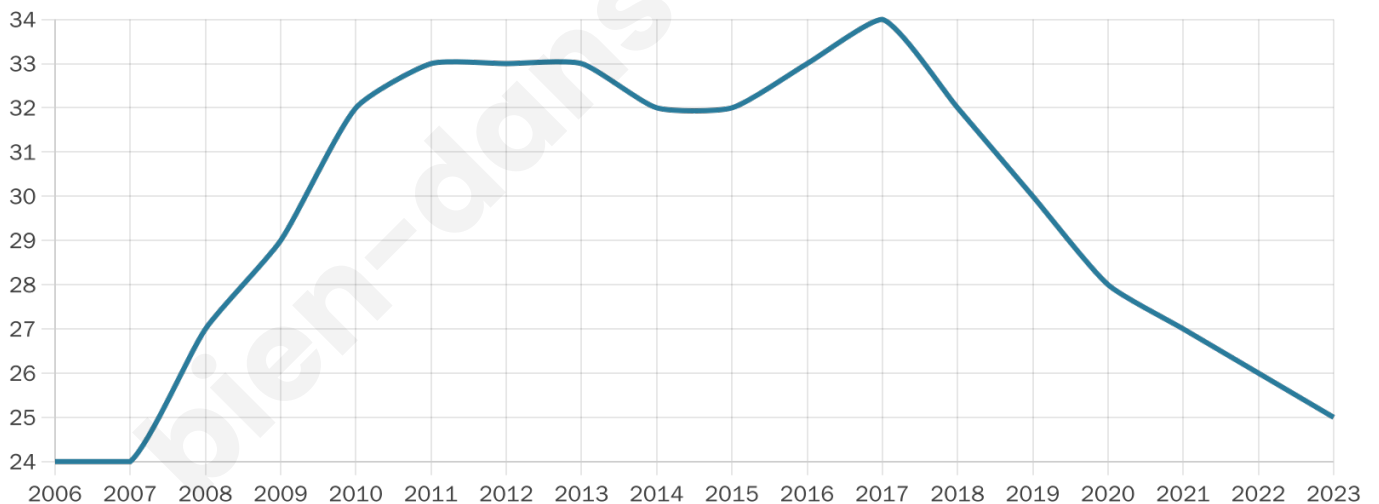

47 ans

Pop active

44%

Taux chômage

20%

Pop densité

6 h/km²

Revenu moyen

NC

Evolution du nombre d'habitants

Sources : Institut national de la statistique et des études économiques (insee) selon Les dernières parutions officielles de 2024 portant sur les années 2020, 2021 et 2022.