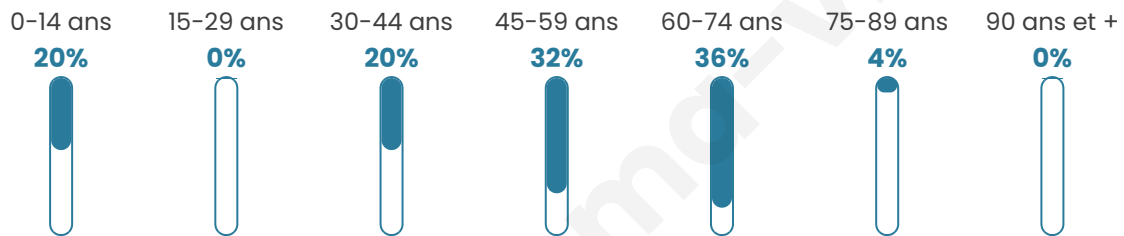

47 ans

Pop active

44%

Taux chômage

20%

Pop densité

6 h/km²

Revenu moyen

Tranche d'âge

Activité professionnelle

bien-dans-ma-ville.fr

Niveau de diplôme

Composition des ménages

Profils électoraux

Premier tour

	Emmanuel MACRON	54.17 %
	Jean-Luc MÉLENCHON	16.67 %
	Anne HIDALGO	12.50 %
	Marine LE PEN	8.33 %
	Jean LASSALLE	4.17 %
	Yannick JADOT	4.17 %
	Nathalie ARTHAUD	0.00 %
	Fabien ROUSSEL	0.00 %
	Éric ZEMMOUR	0.00 %
	Valérie PÉCRESSE	0.00 %
	Philippe POUTOU	0.00 %
	Nicolas DUPONT-AIGNAN	0.00 %