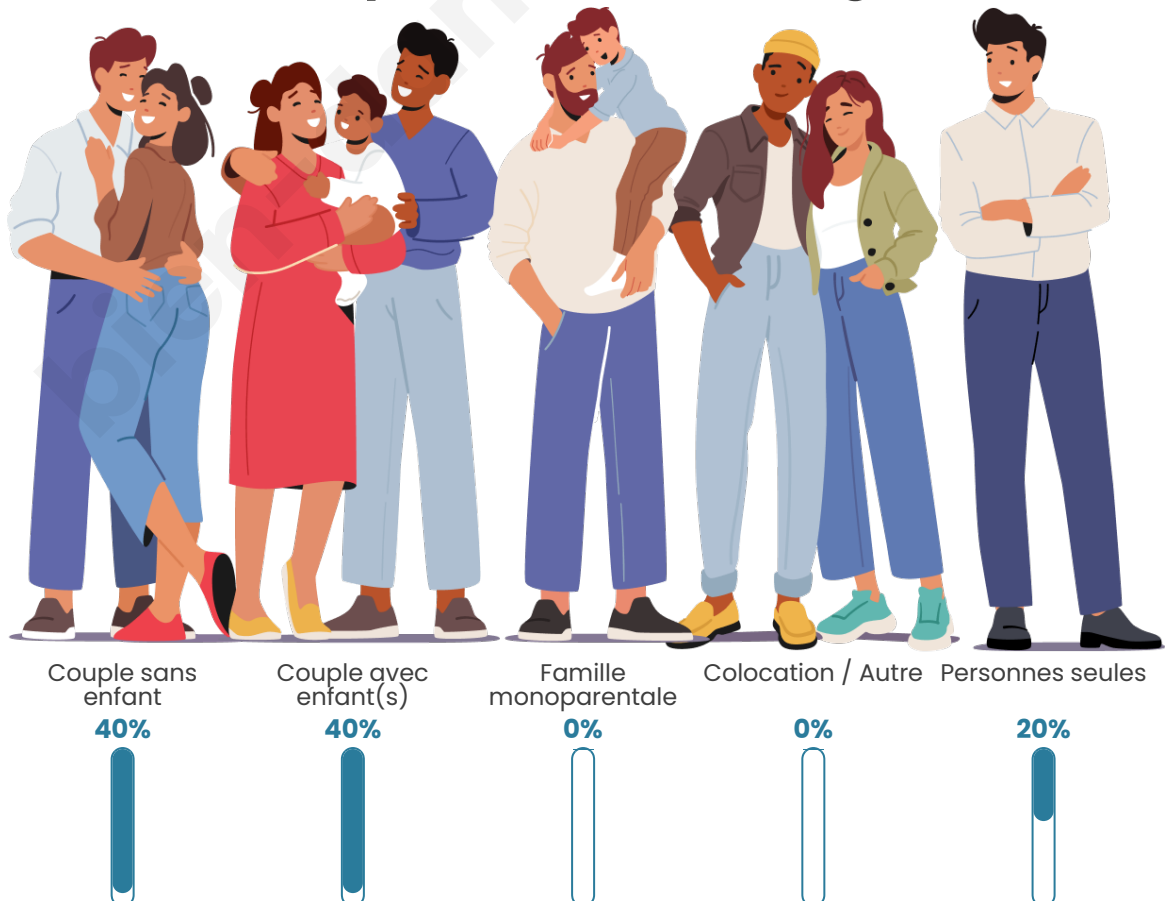

Tranche d'âge

Activité professionnelle

bien-dans-ma-ville.fr

Niveau de diplôme

Composition des ménages

Profils électoraux

Premier tour

	Emmanuel MACRON	54.17 %
	Jean-Luc MÉLENCHON	16.67 %
	Anne HIDALGO	12.50 %
	Marine LE PEN	8.33 %
	Jean LASSALLE	4.17 %
	Yannick JADOT	4.17 %
	Nathalie ARTHAUD	0.00 %
	Fabien ROUSSEL	0.00 %
	Éric ZEMMOUR	0.00 %
	Valérie PÉCRESSE	0.00 %
	Philippe POUTOU	0.00 %
	Nicolas DUPONT-AIGNAN	0.00 %