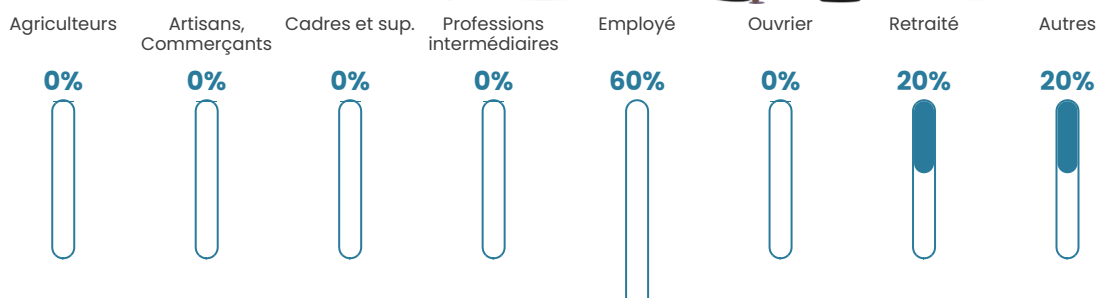

NC

Evolution du nombre d'habitants

Sources : Institut national de la statistique et des études économiques (insee) selon Les dernières parutions officielles de 2024 portant sur les années 2020, 2021 et 2022.

Tranche d'âge

Activité professionnelle

bien-dans-ma-ville.fr

Niveau de diplôme

Composition des ménages

Profils électoraux

Premier tour

	Emmanuel MACRON	54.17 %
	Jean-Luc MÉLENCHON	16.67 %
	Anne HIDALGO	12.50 %
	Marine LE PEN	8.33 %
	Jean LASSALLE	4.17 %
	Yannick JADOT	4.17 %
	Nathalie ARTHAUD	0.00 %
	Fabien ROUSSEL	0.00 %
	Éric ZEMMOUR	0.00 %
	Valérie PÉCRESSE	0.00 %
	Philippe POUTOU	0.00 %
	Nicolas DUPONT-AIGNAN	0.00 %