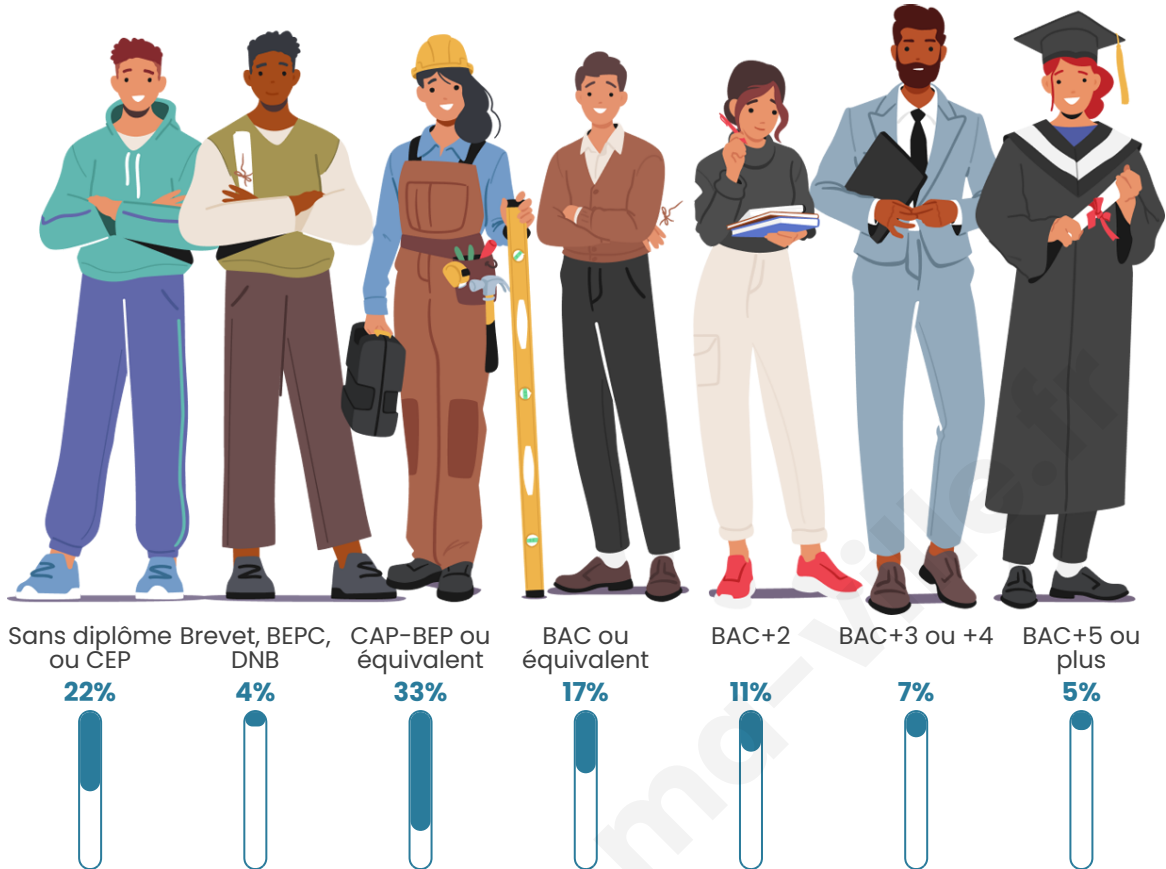

1 156

Age moyen

40 ans

Pop active

42.8%

Taux chômage

5.2%

Pop densité

Tranche d'âge

Activité professionnelle

Niveau de diplôme

Composition des ménages

Profils électoraux

Premier tour

	Emmanuel MACRON	28.65 %
	Marine LE PEN	22.92 %
	Jean-Luc MÉLENCHON	16.64 %
	Yannick JADOT	7.02 %
	Éric ZEMMOUR	4.99 %
	Jean LASSALLE	4.07 %
	Valérie PÉCRESE	3.70 %
	Fabien ROUSSEL	3.33 %
	Anne HIDALGO	3.14 %
	Nicolas DUPONT-AIGNAN	2.96 %
	Philippe POUTOU	1.85 %
	Nathalie ARTHAUD	0.74 %