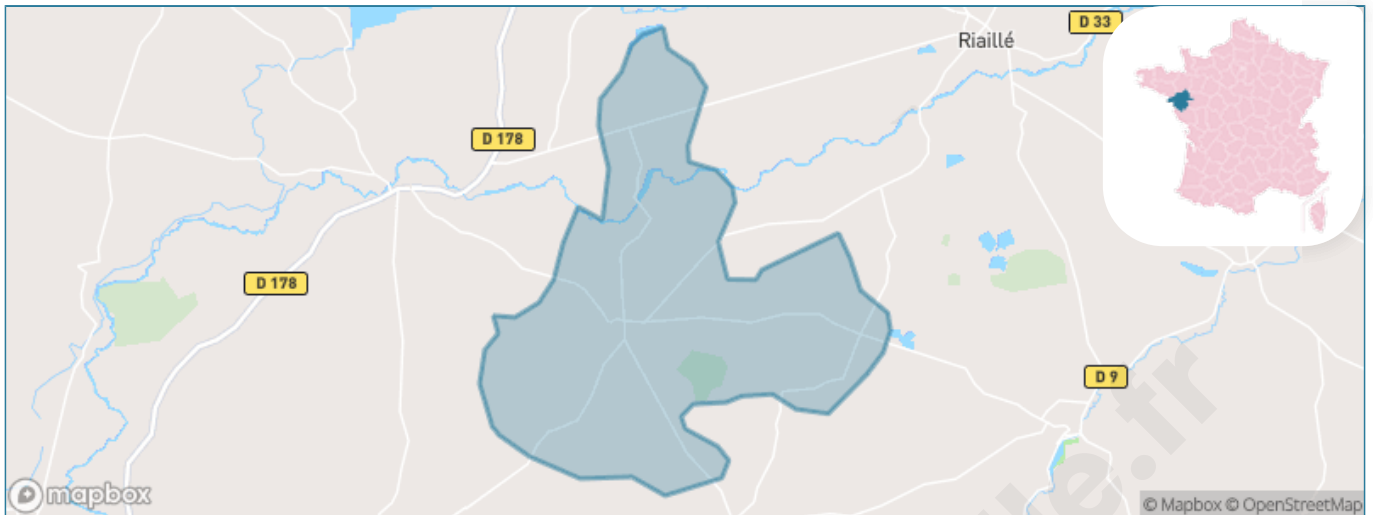

Version web

Ville de Trans-sur-Erdre

Présenté par

BIEN dans
ma **VILLE** 

Sommaire

Situation géographique	3
Statistiques sur la population	4
Evolution du nombre d'habitants	4
Tranche d'âge	5
0-14 ans	5
15-29 ans	5
30-44 ans	5
45-59 ans	5
60-74 ans	5
75-89 ans	5
90 ans et +	5
Activité professionnelle	5
Agriculteurs	5
Artisans, Commerçants	5
Cadres et sup.	5
Professions intermédiaires	5
Employé	5
Ouvrier	5
Retraité	5
Autres	5
Niveau de diplôme	6
Sans diplôme ou CEP	6
Brevet, BEPC, DNB	6
CAP-BEP ou équivalent	6
BAC ou équivalent	6
BAC+2	6
BAC+3 ou +4	6
BAC+5 ou plus	6
Composition des ménages	6
Couple sans enfant	6
Couple avec enfant(s)	6
Famille monoparentale	6
Colocation / Autre	6
Personnes seules	6
Profil électoraux	7
Premier tour	7
Sécurité	8
Evolution du nombre d'infractions	8
Pour comparer	9
Services à la population	10
Commerce	10
Éducation	10
Villes autour de Trans-sur-Erdre	11
Avis sur la ville de Trans-sur-Erdre	12
Moyenne par critère	12
Villes autour de Trans-sur-Erdre	12
Répartition des avis par note	12
Répartition des avis par note	12

Situation géographique

i Informations clés

- **Région** : Pays de la Loire
- **Département** : Loire-Atlantique
- **Code postal** : 44440
- **Superficie** : 22 km²

Statistiques sur la population

Nombre d'habitants