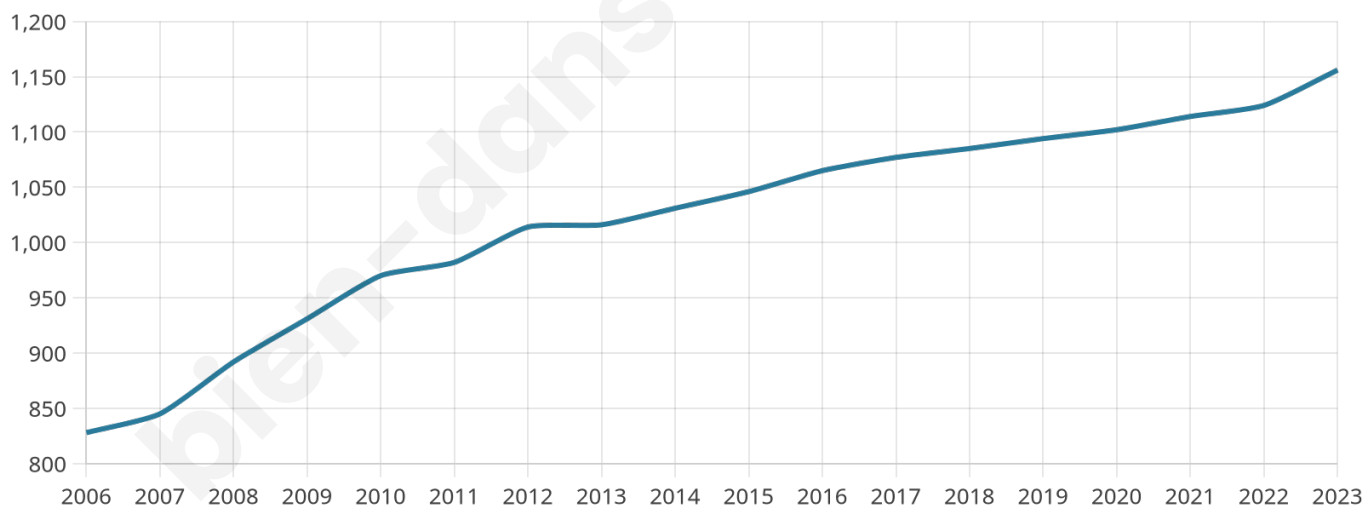

1 156

Age moyen

40 ans

Pop active

42.8%

Taux chômage

5.2%

Pop densité

53 h/km²

Revenu moyen

21 930 €/an

Evolution du nombre d'habitants

Sources : Institut national de la statistique et des études économiques (insee) selon Les dernières parutions officielles de 2024 portant sur les années 2020, 2021 et 2022.