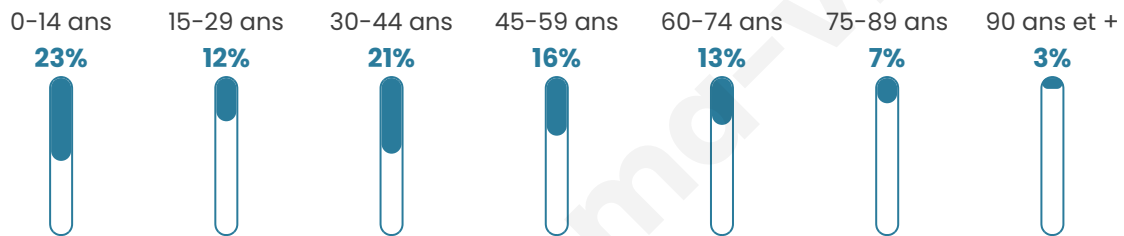

1 156

Age moyen

40 ans

Pop active

42.8%

Taux chômage

5.2%

Pop densité

53 h/km²

Revenu moyen

21 930 €/an

Evolution du nombre d'habitants

Sources : Institut national de la statistique et des études économiques (insee) selon Les dernières parutions officielles de 2024 portant sur les années 2020, 2021 et 2022.

Tranche d'âge

Activité professionnelle

Niveau de diplôme

Composition des ménages

Profils électoraux

Premier tour

	Emmanuel MACRON	28.65 %
	Marine LE PEN	22.92 %
	Jean-Luc MÉLENCHON	16.64 %
	Yannick JADOT	7.02 %
	Éric ZEMMOUR	4.99 %
	Jean LASSALLE	4.07 %
	Valérie PÉCRESE	3.70 %
	Fabien ROUSSEL	3.33 %
	Anne HIDALGO	3.14 %
	Nicolas DUPONT-AIGNAN	2.96 %
	Philippe POUTOU	1.85 %
	Nathalie ARTHAUD	0.74 %

713 inscrits

Participation : 78.82%

Votes blancs : 2.67%

Votes nuls : 1.07%

Second tour

	Emmanuel MACRON	56,83 %
	Marine LE PEN	43,17 %

714 inscrits

Participation : 80.81%