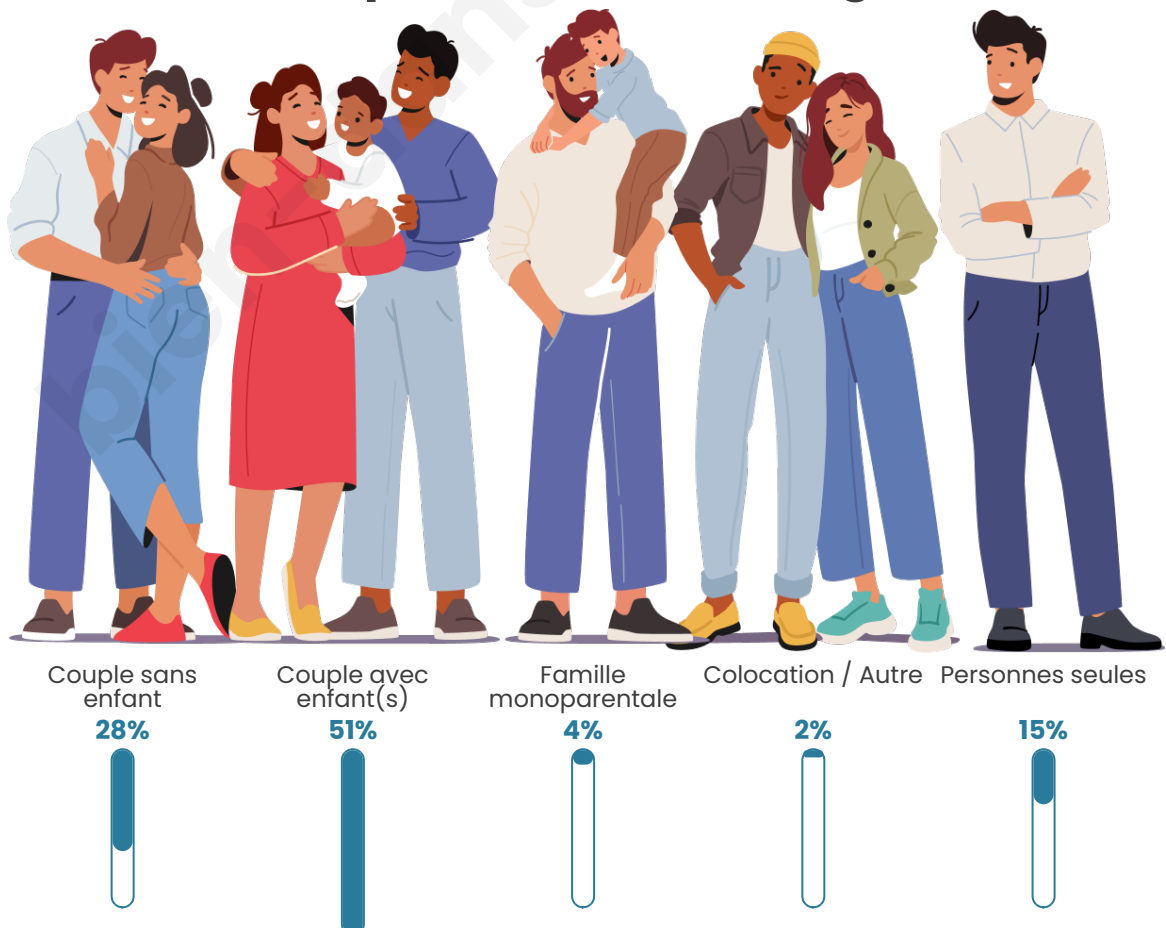

Tranche d'âge

Activité professionnelle

Niveau de diplôme

Composition des ménages

Profils électoraux

Premier tour

	Emmanuel MACRON	28.65 %
	Marine LE PEN	22.92 %
	Jean-Luc MÉLENCHON	16.64 %
	Yannick JADOT	7.02 %
	Éric ZEMMOUR	4.99 %
	Jean LASSALLE	4.07 %
	Valérie PÉCRESE	3.70 %
	Fabien ROUSSEL	3.33 %
	Anne HIDALGO	3.14 %
	Nicolas DUPONT-AIGNAN	2.96 %
	Philippe POUTOU	1.85 %
	Nathalie ARTHAUD	0.74 %