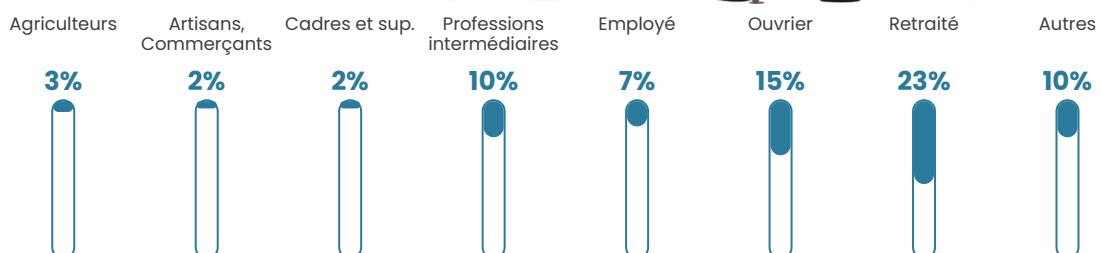

53 h/km²

Revenu moyen

21 930 €/an

Evolution du nombre d'habitants

Sources : Institut national de la statistique et des études économiques (insee) selon Les dernières parutions officielles de 2024 portant sur les années 2020, 2021 et 2022.

Tranche d'âge

Activité professionnelle

Niveau de diplôme

Composition des ménages

Profils électoraux

Premier tour

	Emmanuel MACRON	28.65 %
	Marine LE PEN	22.92 %
	Jean-Luc MÉLENCHON	16.64 %
	Yannick JADOT	7.02 %
	Éric ZEMMOUR	4.99 %
	Jean LASSALLE	4.07 %
	Valérie PÉCRESE	3.70 %
	Fabien ROUSSEL	3.33 %
	Anne HIDALGO	3.14 %
	Nicolas DUPONT-AIGNAN	2.96 %
	Philippe POUTOU	1.85 %
	Nathalie ARTHAUD	0.74 %