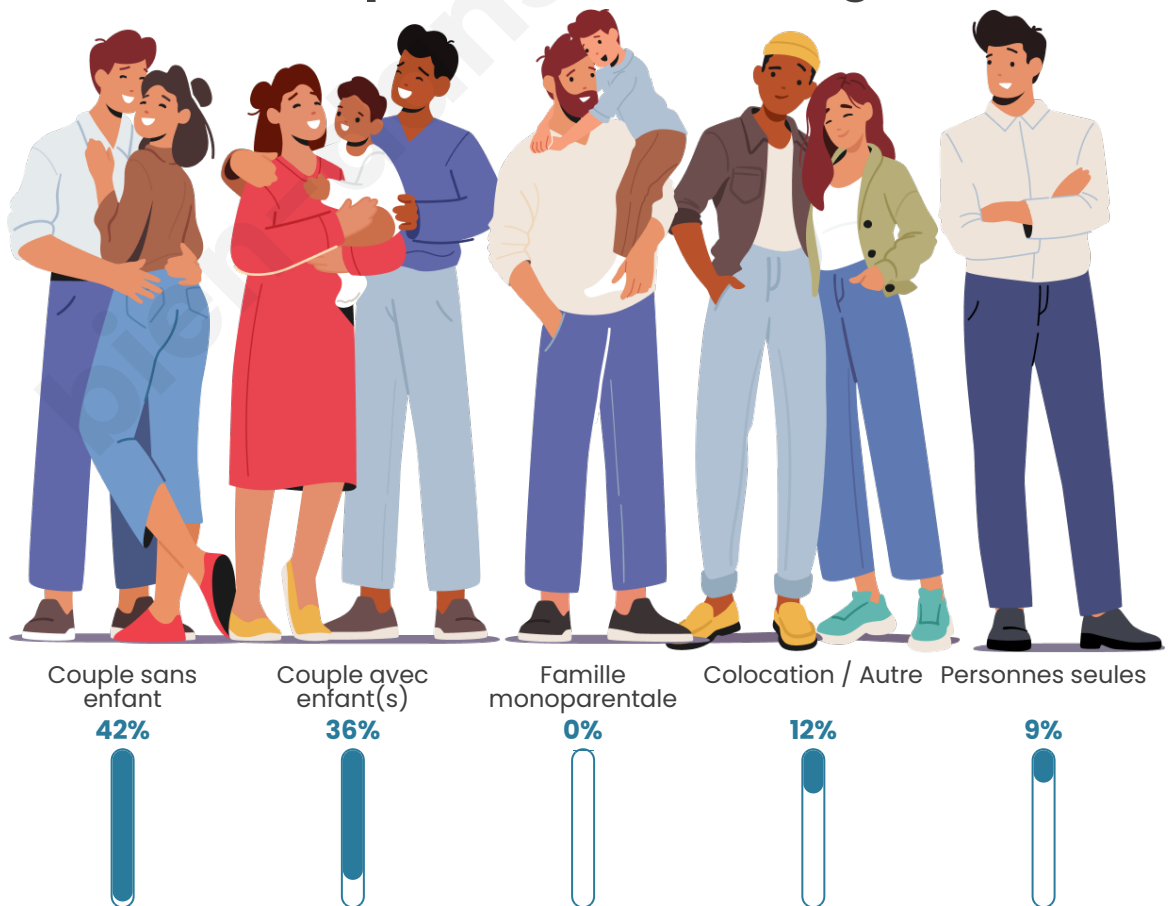

Tranche d'âge

Activité professionnelle

Niveau de diplôme

Composition des ménages

Profils électoraux

Premier tour

	Marine LE PEN	31.76 %
	Emmanuel MACRON	27.70 %
	Jean-Luc MÉLENCHON	12.84 %
	Éric ZEMMOUR	10.81 %
	Valérie PÉCRESE	8.11 %
	Fabien ROUSSEL	4.05 %
	Jean LASSALLE	1.35 %
	Nicolas DUPONT-AIGNAN	1.35 %
	Nathalie ARTHAUD	0.68 %
	Yannick JADOT	0.68 %
	Philippe POUTOU	0.68 %
	Anne HIDALGO	0.00 %