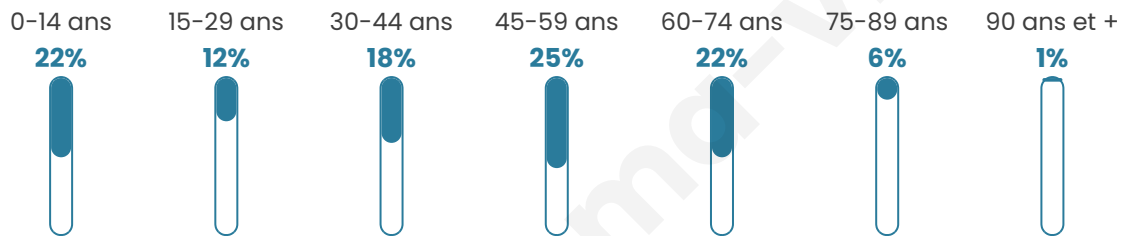

Situation géographique

i Informations clés

- **Région** : Grand Est
- **Département** : Aube
- **Code postal** : 10140
- **Superficie** : 10 km²

Statistiques sur la population

Nombre d'habitants

194

Age moyen

42 ans

Pop active

43.8%

Taux chômage

4.8%

Pop densité

19 h/km²

Revenu moyen

22 470 €/an

Evolution du nombre d'habitants

Sources : Institut national de la statistique et des études économiques (insee) selon Les dernières parutions officielles de 2024 portant sur les années 2020, 2021 et 2022.

Tranche d'âge

Activité professionnelle

Niveau de diplôme

Composition des ménages

Profils électoraux

Premier tour

	Marine LE PEN	31.76 %
	Emmanuel MACRON	27.70 %
	Jean-Luc MÉLENCHON	12.84 %
	Éric ZEMMOUR	10.81 %
	Valérie PÉCRESE	8.11 %
	Fabien ROUSSEL	4.05 %
	Jean LASSALLE	1.35 %
	Nicolas DUPONT-AIGNAN	1.35 %
	Nathalie ARTHAUD	0.68 %
	Yannick JADOT	0.68 %
	Philippe POUTOU	0.68 %
	Anne HIDALGO	0.00 %