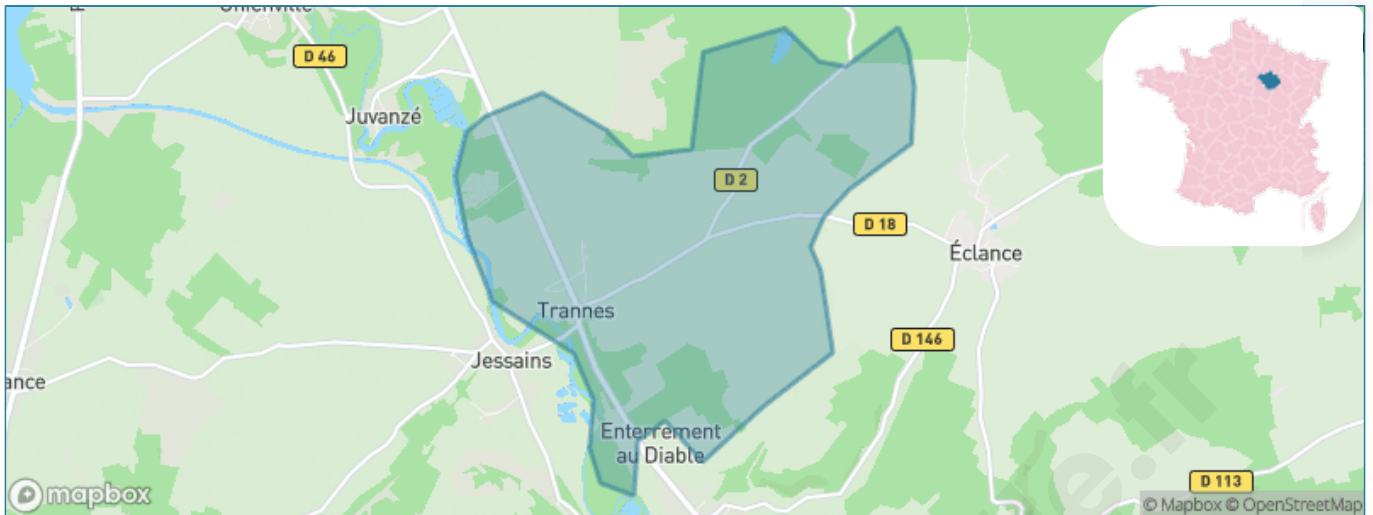

Version web

Ville de Trannes

Présenté par

BIEN dans
ma **VILLE** 

Sommaire

Situation géographique	3
Statistiques sur la population	4
Evolution du nombre d'habitants	4
Tranche d'âge	5
0-14 ans	5
15-29 ans	5
30-44 ans	5
45-59 ans	5
60-74 ans	5
75-89 ans	5
90 ans et +	5
Activité professionnelle	5
Agriculteurs	5
Artisans, Commerçants	5
Cadres et sup.	5
Professions intermédiaires	5
Employé	5
Ouvrier	5
Retraité	5
Autres	5
Niveau de diplôme	6
Sans diplôme ou CEP	6
Brevet, BEPC, DNB	6
CAP-BEP ou équivalent	6
BAC ou équivalent	6
BAC+2	6
BAC+3 ou +4	6
BAC+5 ou plus	6
Composition des ménages	6
Couple sans enfant	6
Couple avec enfant(s)	6
Famille monoparentale	6
Colocation / Autre	6
Personnes seules	6
Profils électoraux	7
Premier tour	7
Sécurité	8
Evolution du nombre d'infractions	8
Pour comparer	9
Services à la population	10
Commerce	10
Éducation	10
Villes autour de Trannes	12

Situation géographique

i Informations clés

- **Région** : Grand Est
- **Département** : Aube
- **Code postal** : 10140
- **Superficie** : 10 km²

Statistiques sur la population

Nombre d'habitants

194

Age moyen