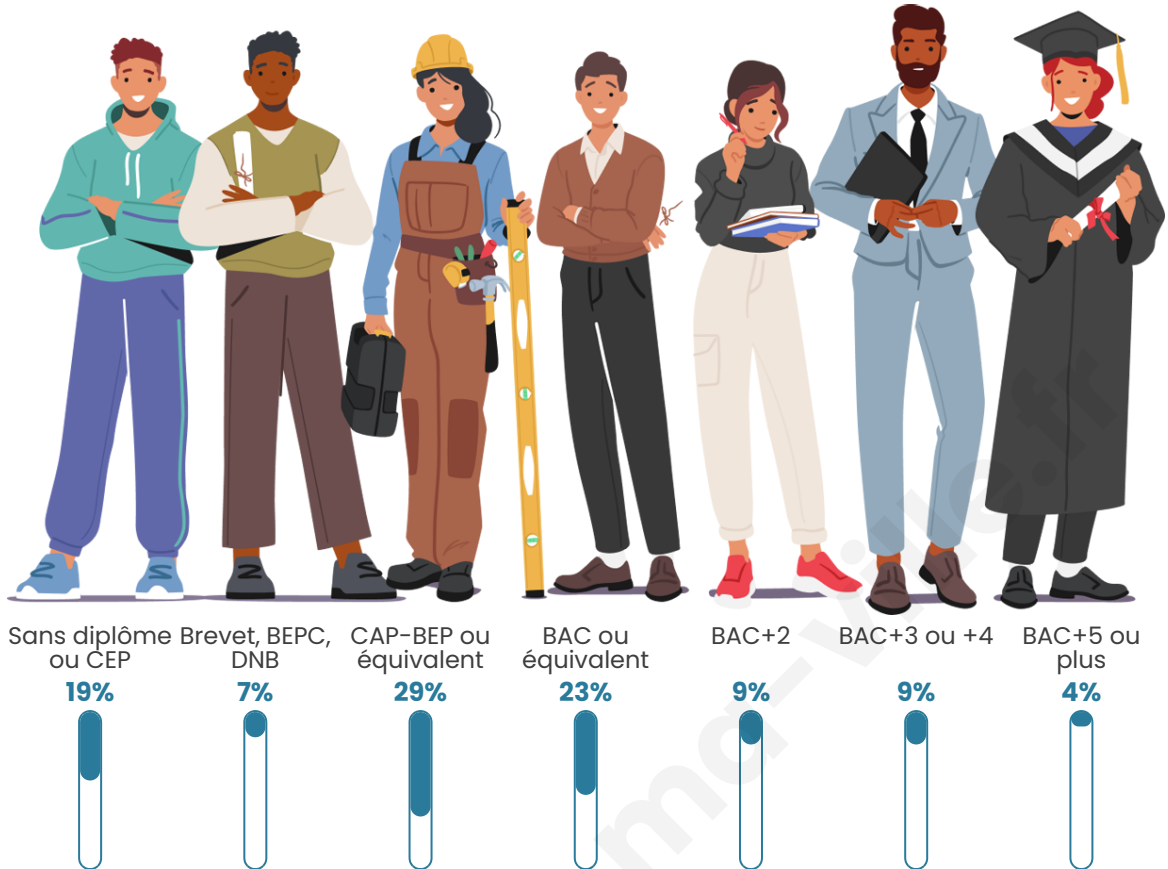

Tranche d'âge

Activité professionnelle

Niveau de diplôme

Composition des ménages

Profils électoraux

Premier tour

	Marine LE PEN	31.76 %
	Emmanuel MACRON	27.70 %
	Jean-Luc MÉLENCHON	12.84 %
	Éric ZEMMOUR	10.81 %
	Valérie PÉCRESE	8.11 %
	Fabien ROUSSEL	4.05 %
	Jean LASSALLE	1.35 %
	Nicolas DUPONT-AIGNAN	1.35 %
	Nathalie ARTHAUD	0.68 %
	Yannick JADOT	0.68 %
	Philippe POUTOU	0.68 %
	Anne HIDALGO	0.00 %