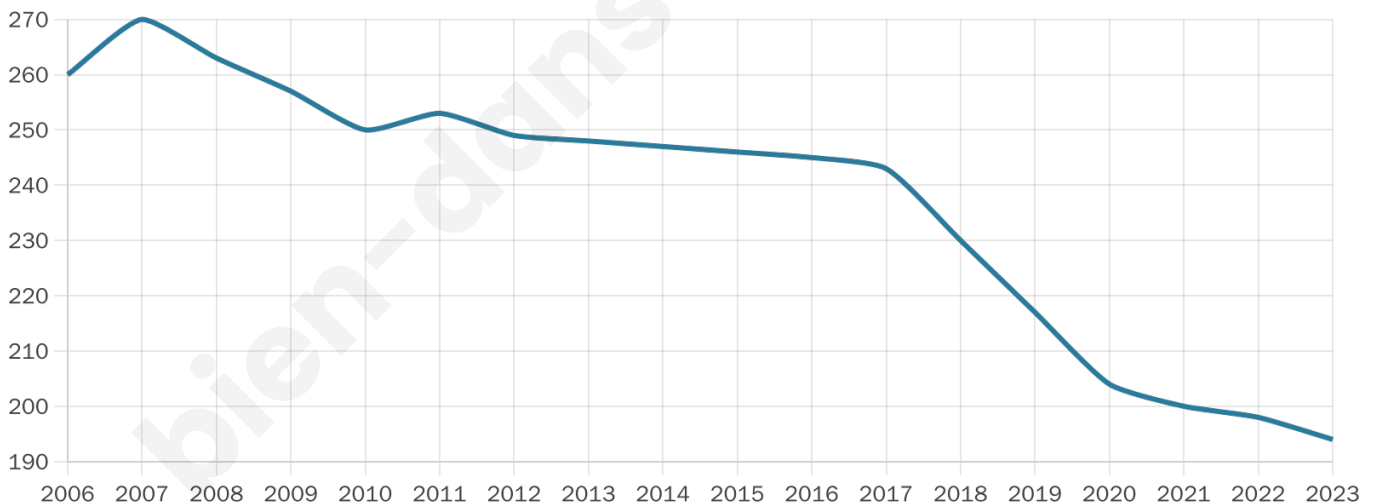

42 ans

Pop active

43.8%

Taux chômage

4.8%

Pop densité

19 h/km²

Revenu moyen

22 470 €/an

Evolution du nombre d'habitants

Sources : Institut national de la statistique et des études économiques (insee) selon Les dernières parutions officielles de 2024 portant sur les années 2020, 2021 et 2022.