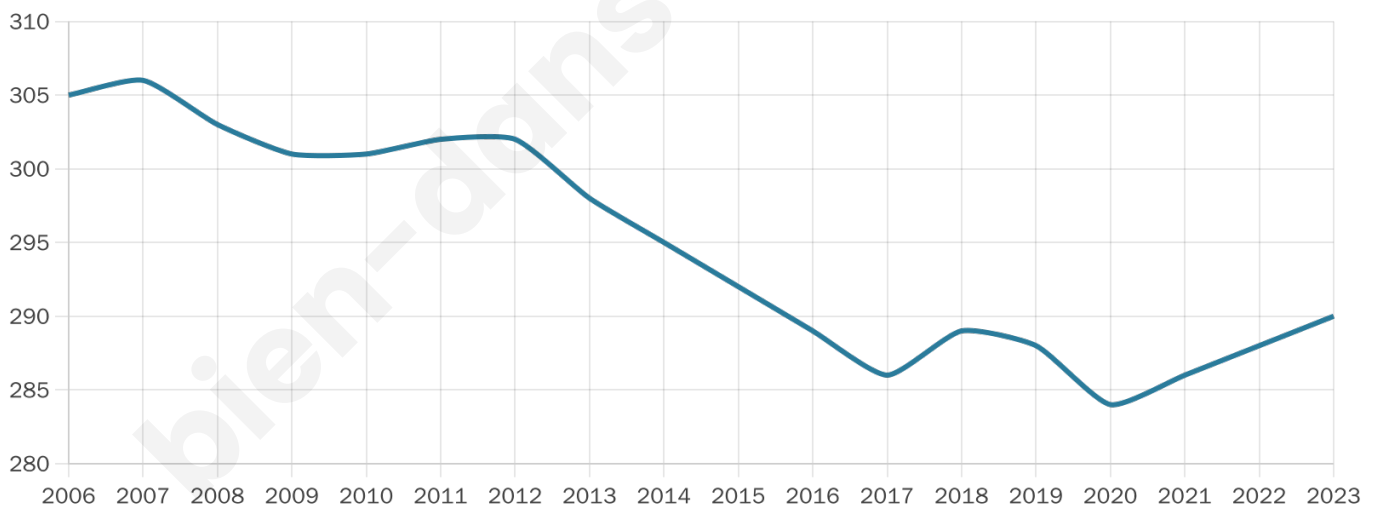

Version web

Ville de La Tranchière

Présenté par

BIEN dans
ma **VILLE** 

Sommaire

Situation géographique	3
Statistiques sur la population	4
Evolution du nombre d'habitants	4
Tranche d'âge	5
0-14 ans	5
15-29 ans	5
30-44 ans	5
45-59 ans	5
60-74 ans	5
75-89 ans	5
90 ans et +	5
Activité professionnelle	5
Agriculteurs	5
Artisans, Commerçants	5
Cadres et sup.	5
Professions intermédiaires	5
Employé	5
Ouvrier	5
Retraité	5
Autres	5
Niveau de diplôme	6
Sans diplôme ou CEP	6
Brevet, BEPC, DNB	6
CAP-BEP ou équivalent	6
BAC ou équivalent	6
BAC+2	6
BAC+3 ou +4	6
BAC+5 ou plus	6
Composition des ménages	6
Couple sans enfant	6
Couple avec enfant(s)	6
Famille monoparentale	6
Colocation / Autre	6
Personnes seules	6
Profil électoraux	7
Premier tour	7
Sécurité	8
Evolution du nombre d'infractions	8
Pour comparer	9
Services à la population	10
Commerce	10
Éducation	10
Villes autour de La Tranclière	12
Avis sur la ville de La Tranclière	13
Moyenne par critère	13
Villes autour de La Tranclière	13
Répartition des avis par note	13
Répartition des avis par note	13

290

Age moyen

43 ans

Pop active

50%

Taux chômage

4.6%

Pop densité

21 h/km²

Revenu moyen

25 050 €/an

Evolution du nombre d'habitants

Sources : Institut national de la statistique et des études économiques (insee) selon Les dernières parutions officielles de 2024 portant sur les années 2020, 2021 et 2022.