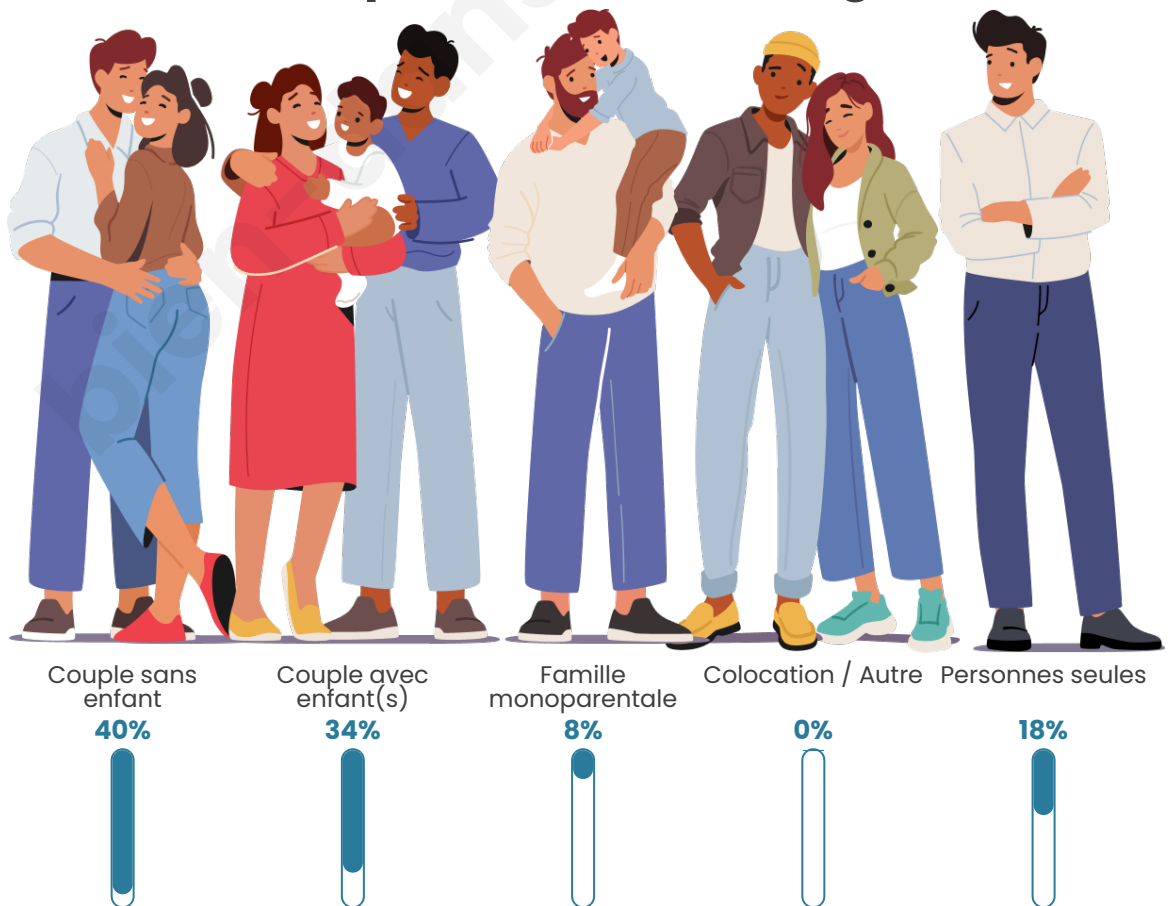

Tranche d'âge

Activité professionnelle

Niveau de diplôme

Composition des ménages

Profils électoraux

Premier tour

	Marine LE PEN	32.65 %
	Emmanuel MACRON	26.53 %
	Jean-Luc MÉLENCHON	11.22 %
	Éric ZEMMOUR	7.65 %
	Valérie PÉCRESSE	6.63 %
	Jean LASSALLE	6.12 %
	Yannick JADOT	2.55 %
	Nathalie ARTHAUD	1.53 %
	Anne HIDALGO	1.53 %
	Philippe POUTOU	1.53 %
	Fabien ROUSSEL	1.02 %
	Nicolas DUPONT-AIGNAN	1.02 %