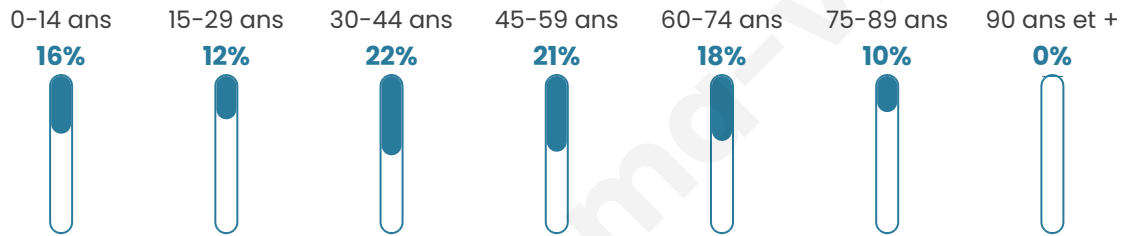

290

Age moyen

43 ans

Pop active

50%

Taux chômage

4.6%

Pop densité

21 h/km²

Revenu moyen

25 050 €/an

Evolution du nombre d'habitants

Sources : Institut national de la statistique et des études économiques (insee) selon Les dernières parutions officielles de 2024 portant sur les années 2020, 2021 et 2022.

Tranche d'âge

Activité professionnelle

Niveau de diplôme

Composition des ménages

Profils électoraux

Premier tour

	Marine LE PEN	32.65 %
	Emmanuel MACRON	26.53 %
	Jean-Luc MÉLENCHON	11.22 %
	Éric ZEMMOUR	7.65 %
	Valérie PÉCRESSE	6.63 %
	Jean LASSALLE	6.12 %
	Yannick JADOT	2.55 %
	Nathalie ARTHAUD	1.53 %
	Anne HIDALGO	1.53 %
	Philippe POUTOU	1.53 %
	Fabien ROUSSEL	1.02 %
	Nicolas DUPONT-AIGNAN	1.02 %