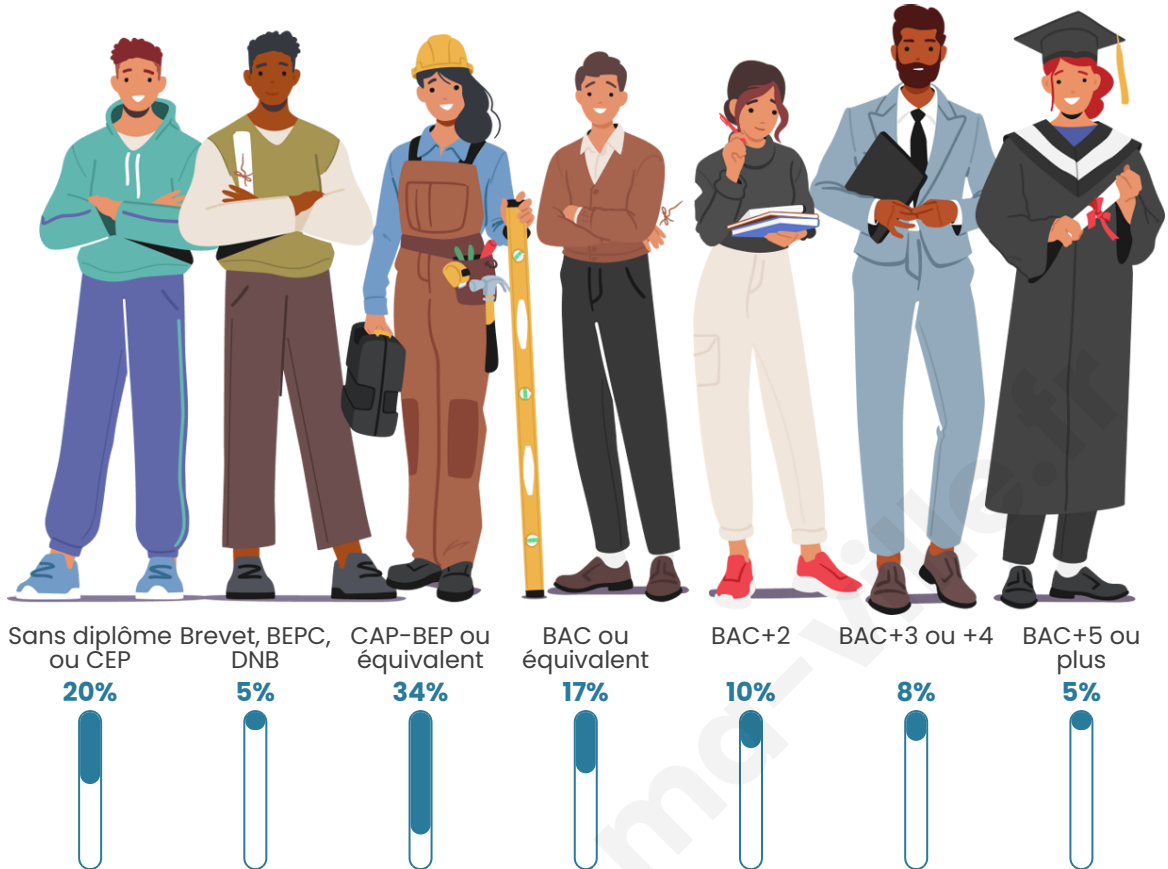

290

Age moyen

43 ans

Pop active

50%

Taux chômage

4.6%

Pop densité

Tranche d'âge

Activité professionnelle

Niveau de diplôme

Composition des ménages

Profils électoraux

Premier tour

	Marine LE PEN	32.65 %
	Emmanuel MACRON	26.53 %
	Jean-Luc MÉLENCHON	11.22 %
	Éric ZEMMOUR	7.65 %
	Valérie PÉCRESSE	6.63 %
	Jean LASSALLE	6.12 %
	Yannick JADOT	2.55 %
	Nathalie ARTHAUD	1.53 %
	Anne HIDALGO	1.53 %
	Philippe POUTOU	1.53 %
	Fabien ROUSSEL	1.02 %
	Nicolas DUPONT-AIGNAN	1.02 %