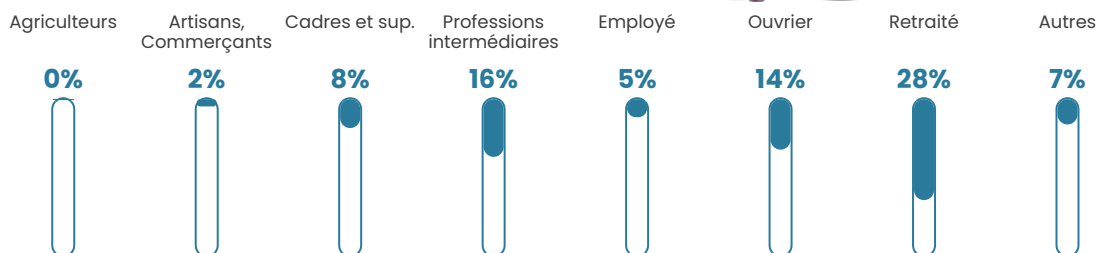

290

Age moyen

43 ans

Pop active

50%

Taux chômage

4.6%

Pop densité

21 h/km²

Revenu moyen

25 050 €/an

Evolution du nombre d'habitants

Sources : Institut national de la statistique et des études économiques (insee) selon Les dernières parutions officielles de 2024 portant sur les années 2020, 2021 et 2022.

Tranche d'âge

Activité professionnelle

Niveau de diplôme

Composition des ménages

Profils électoraux

Premier tour

	Marine LE PEN	32.65 %
	Emmanuel MACRON	26.53 %
	Jean-Luc MÉLENCHON	11.22 %
	Éric ZEMMOUR	7.65 %
	Valérie PÉCRESSE	6.63 %
	Jean LASSALLE	6.12 %
	Yannick JADOT	2.55 %
	Nathalie ARTHAUD	1.53 %
	Anne HIDALGO	1.53 %
	Philippe POUTOU	1.53 %
	Fabien ROUSSEL	1.02 %
	Nicolas DUPONT-AIGNAN	1.02 %