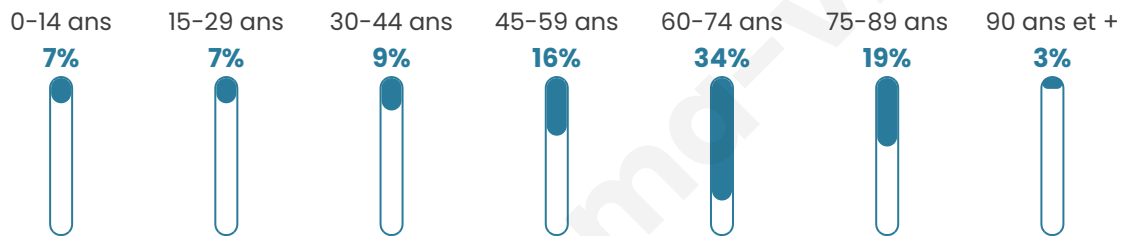

Age moyen

57 ans

Pop active

29.3%

Taux chômage

10.3%

Pop densité

184 h/km²

Revenu moyen

24 620 €/an

Evolution du nombre d'habitants

Sources : Institut national de la statistique et des études économiques (insee) selon Les dernières parutions officielles de 2024 portant sur les années 2020, 2021 et 2022.

Tranche d'âge

Activité professionnelle

Niveau de diplôme

Composition des ménages

Profils électoraux

Premier tour

	Emmanuel MACRON	36.36 %
	Marine LE PEN	20.82 %
	Jean-Luc MÉLENCHON	13.89 %
	Éric ZEMMOUR	8.26 %
	Valérie PÉCRESSÉ	7.36 %
	Yannick JADOT	3.72 %
	Jean LASSALLE	2.97 %
	Nicolas DUPONT- AIGNAN	2.54 %
	Anne HIDALGO	1.64 %
	Fabien ROUSSEL	1.37 %
	Philippe POUTOU	0.59 %
	Nathalie ARTHAUD	0.47 %