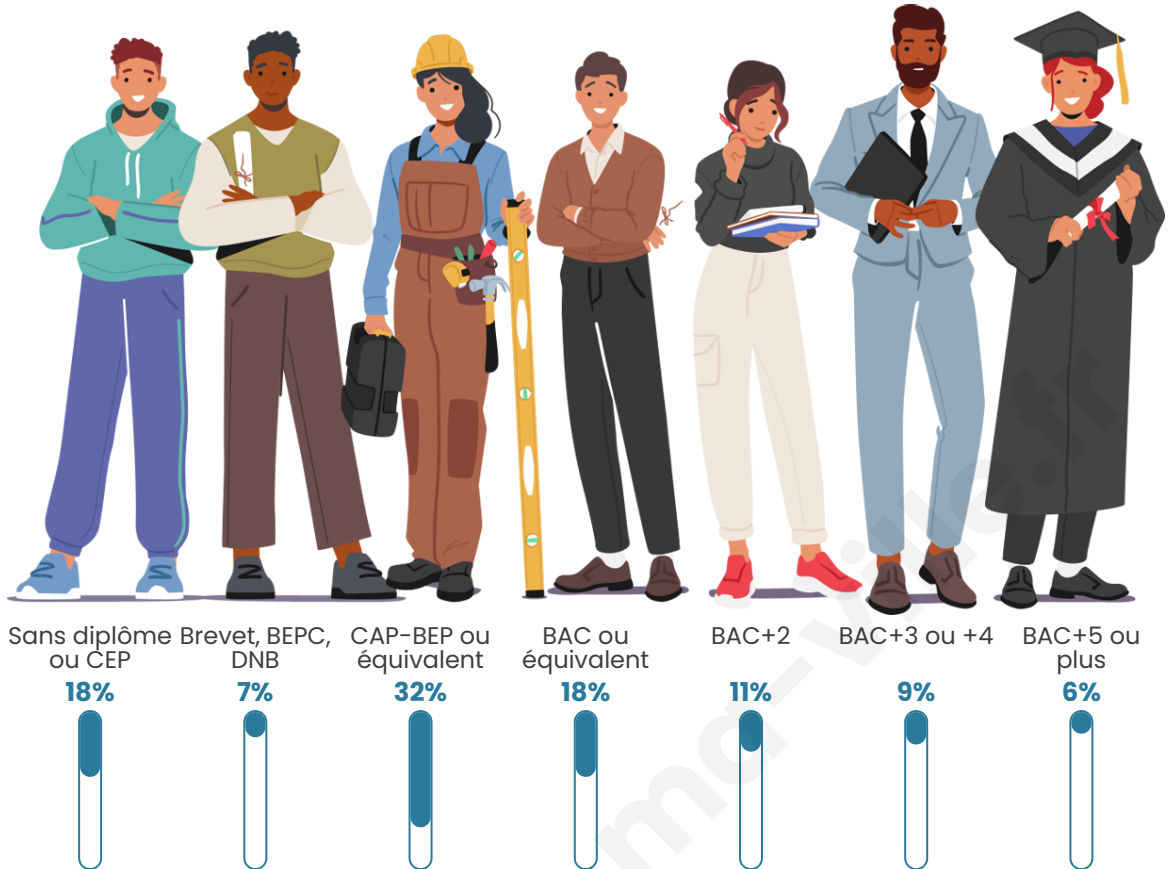

Age moyen

57 ans

Pop active

29.3%

Taux chômage

10.3%

Pop densité

184 h/km²

Tranche d'âge

Activité professionnelle

Niveau de diplôme

Composition des ménages

Profils électoraux

Premier tour

	Emmanuel MACRON	36.36 %
	Marine LE PEN	20.82 %
	Jean-Luc MÉLENCHON	13.89 %
	Éric ZEMMOUR	8.26 %
	Valérie PÉCRESSÉ	7.36 %
	Yannick JADOT	3.72 %
	Jean LASSALLE	2.97 %
	Nicolas DUPONT- AIGNAN	2.54 %
	Anne HIDALGO	1.64 %
	Fabien ROUSSEL	1.37 %
	Philippe POUTOU	0.59 %
	Nathalie ARTHAUD	0.47 %