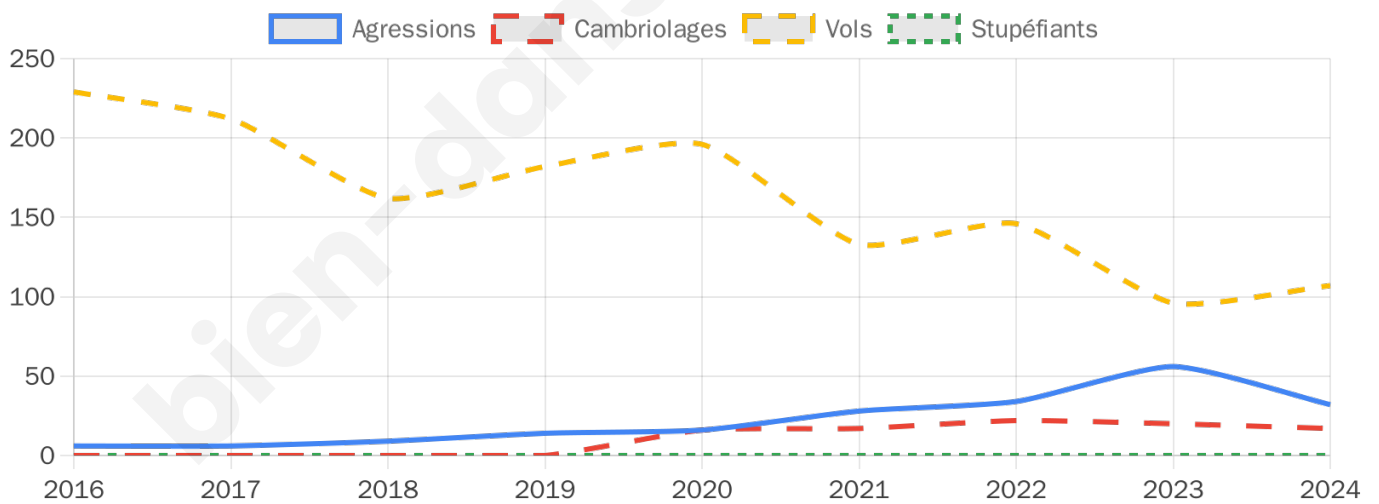

Participation : 78.94%
Votes blancs : 6.27%
Votes nuls : 1.78%

bien-dans-ma-ville.fr

Sécurité

Agressions physiques / sexuelles

32

Cambriolages

17

Vols / dégradations

107

Stupéfiants

0

Evolution du nombre d'infractions

Pour comparer

(en proportion du nombre d'habitants)

Sources : Bases statistiques communale, départementale et régionale de la délinquance enregistrée par la police et la gendarmerie nationales selon les dernières parutions officielles de 2025 portant sur l'année 2024 ([data.gouv](https://data.gouv.fr)).