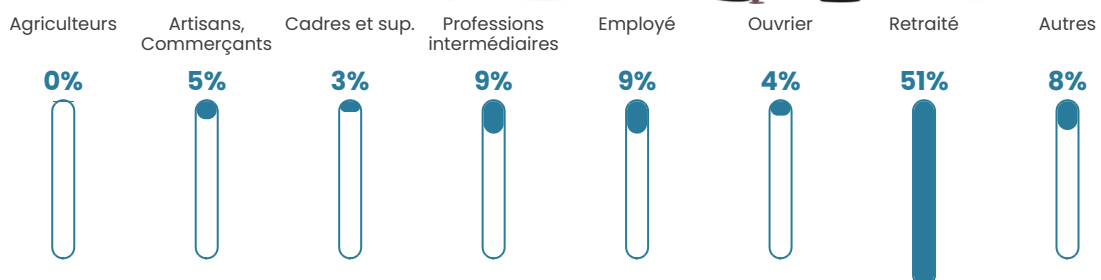

Revenu moyen

24 620 €/an

Evolution du nombre d'habitants

Sources : Institut national de la statistique et des études économiques (insee) selon Les dernières parutions officielles de 2024 portant sur les années 2020, 2021 et 2022.

Tranche d'âge

Activité professionnelle

Niveau de diplôme

Composition des ménages

Profils électoraux

Premier tour

	Emmanuel MACRON	36.36 %
	Marine LE PEN	20.82 %
	Jean-Luc MÉLENCHON	13.89 %
	Éric ZEMMOUR	8.26 %
	Valérie PÉCRESSÉ	7.36 %
	Yannick JADOT	3.72 %
	Jean LASSALLE	2.97 %
	Nicolas DUPONT- AIGNAN	2.54 %
	Anne HIDALGO	1.64 %
	Fabien ROUSSEL	1.37 %
	Philippe POUTOU	0.59 %
	Nathalie ARTHAUD	0.47 %