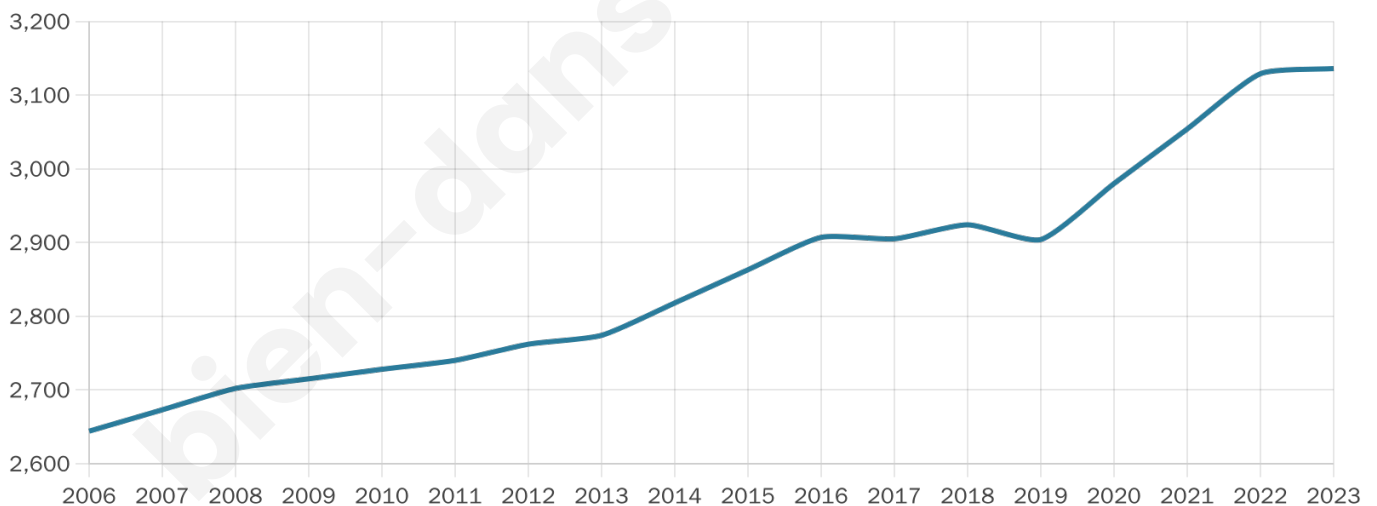

Version web

Ville de La Tranche-sur-Mer

Présenté par

BIEN dans ma **VILLE** 

Sommaire

Situation géographique	3
Statistiques sur la population	4
Evolution du nombre d'habitants	4
Tranche d'âge	5
0-14 ans	5
15-29 ans	5
30-44 ans	5
45-59 ans	5
60-74 ans	5
75-89 ans	5
90 ans et +	5
Activité professionnelle	5
Agriculteurs	5
Artisans, Commerçants	5
Cadres et sup.	5
Professions intermédiaires	5
Employé	5
Ouvrier	5
Retraité	5
Autres	5
Niveau de diplôme	6
Sans diplôme ou CEP	6
Brevet, BEPC, DNB	6
CAP-BEP ou équivalent	6
BAC ou équivalent	6
BAC+2	6
BAC+3 ou +4	6
BAC+5 ou plus	6
Composition des ménages	6
Couple sans enfant	6
Couple avec enfant(s)	6
Famille monoparentale	6
Colocation / Autre	6
Personnes seules	6
Profils électoraux	7
Premier tour	7
Sécurité	9
Evolution du nombre d'infractions	9
Pour comparer	10
Services à la population	11
Commerce	11
Éducation	11
Villes autour de La Tranche-sur-Mer	12
Avis sur la ville de La Tranche-sur-Mer	13
Moyenne par critère	13
Villes autour de La Tranche-sur-Mer	13
Répartition des avis par note	13
Répartition des avis par note	13

Age moyen

57 ans

Pop active

29.3%

Taux chômage

10.3%

Pop densité

184 h/km²

Revenu moyen

24 620 €/an

Evolution du nombre d'habitants

Sources : Institut national de la statistique et des études économiques (insee) selon Les dernières parutions officielles de 2024 portant sur les années 2020, 2021 et 2022.