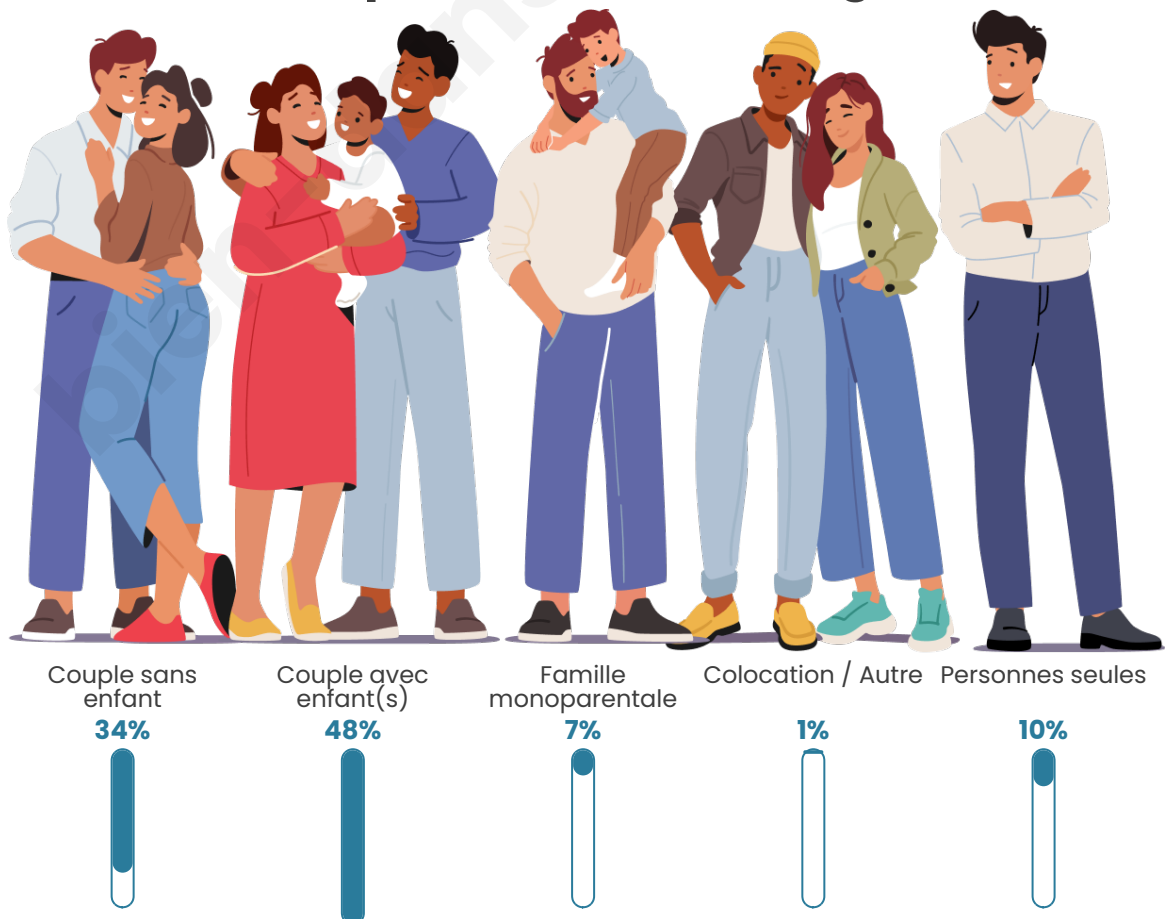

Tranche d'âge

Activité professionnelle

Niveau de diplôme

Composition des ménages

Profils électoraux

Premier tour

	Emmanuel MACRON	34.03 %
	Marine LE PEN	24.39 %
	Jean-Luc MÉLENCHON	11.74 %
	Éric ZEMMOUR	9.89 %
	Yannick JADOT	6.87 %
	Valérie PÉCRESE	5.53 %
	Fabien ROUSSEL	2.26 %
	Jean LASSALLE	1.93 %
	Anne HIDALGO	1.51 %
	Nicolas DUPONT- AIGNAN	1.51 %
	Philippe POUTOU	0.25 %
	Nathalie ARTHAUD	0.08 %