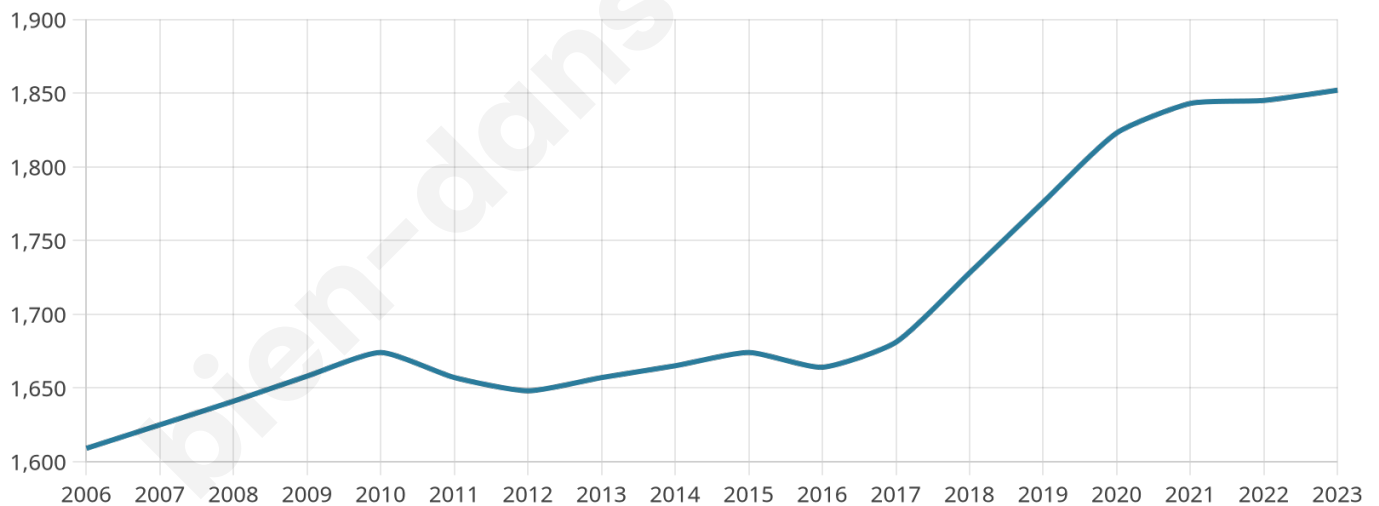

1 852

Age moyen

40 ans

Pop active

52.2%

Taux chômage

3.6%

Pop densité

154 h/km²

Revenu moyen

31 610 €/an

Evolution du nombre d'habitants

Sources : Institut national de la statistique et des études économiques (insee) selon Les dernières parutions officielles de 2024 portant sur les années 2020, 2021 et 2022.