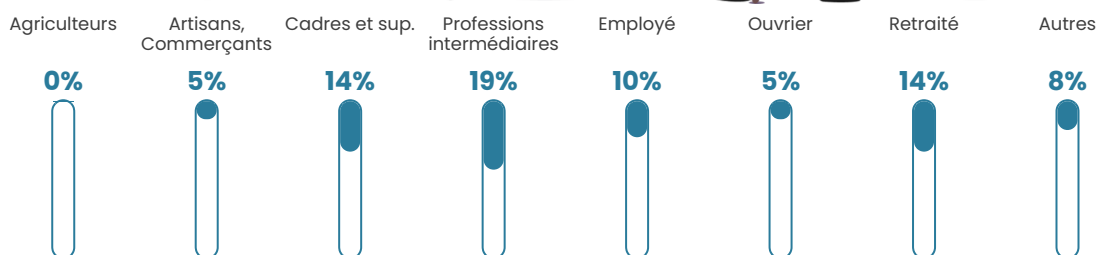

154 h/km²

Revenu moyen

31 610 €/an

Evolution du nombre d'habitants

Sources : Institut national de la statistique et des études économiques (insee) selon Les dernières parutions officielles de 2024 portant sur les années 2020, 2021 et 2022.

Tranche d'âge

Activité professionnelle

Niveau de diplôme

Composition des ménages

Profils électoraux

Premier tour

	Emmanuel MACRON	34.03 %
	Marine LE PEN	24.39 %
	Jean-Luc MÉLENCHON	11.74 %
	Éric ZEMMOUR	9.89 %
	Yannick JADOT	6.87 %
	Valérie PÉCRESE	5.53 %
	Fabien ROUSSEL	2.26 %
	Jean LASSALLE	1.93 %
	Anne HIDALGO	1.51 %
	Nicolas DUPONT- AIGNAN	1.51 %
	Philippe POUTOU	0.25 %
	Nathalie ARTHAUD	0.08 %