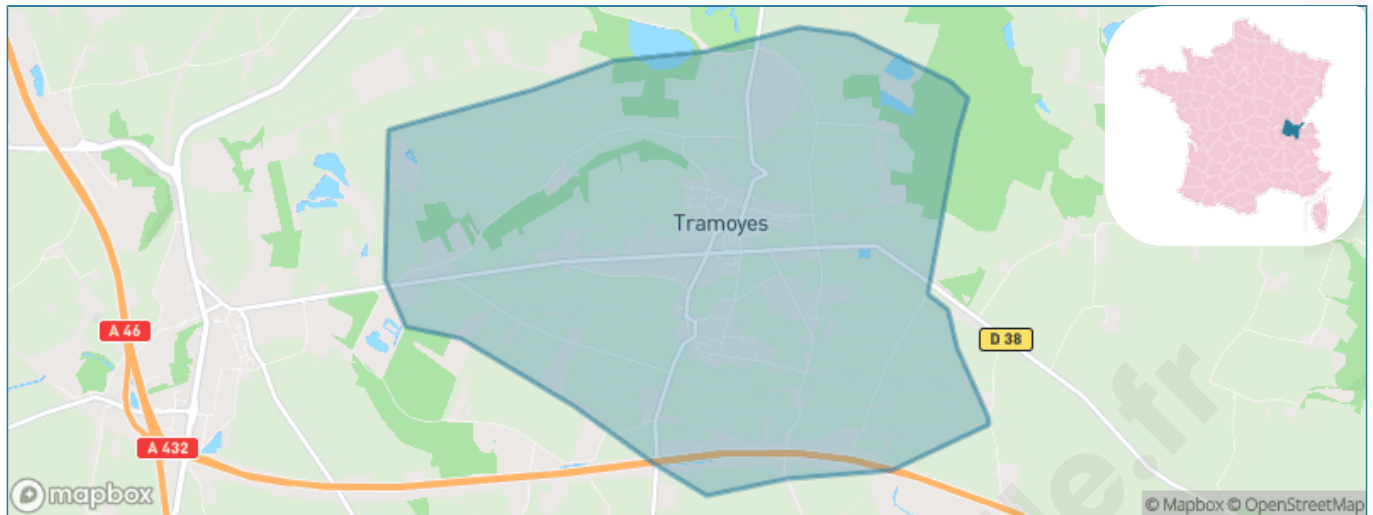

Version web

Ville de Tramoyes

Présenté par

BIEN dans
ma **VILLE** 

Sommaire

Situation géographique	3
Statistiques sur la population	4
Evolution du nombre d'habitants	4
Tranche d'âge	5
0-14 ans	5
15-29 ans	5
30-44 ans	5
45-59 ans	5
60-74 ans	5
75-89 ans	5
90 ans et +	5
Activité professionnelle	5
Agriculteurs	5
Artisans, Commerçants	5
Cadres et sup.	5
Professions intermédiaires	5
Employé	5
Ouvrier	5
Retraité	5
Autres	5
Niveau de diplôme	6
Sans diplôme ou CEP	6
Brevet, BEPC, DNB	6
CAP-BEP ou équivalent	6
BAC ou équivalent	6
BAC+2	6
BAC+3 ou +4	6
BAC+5 ou plus	6
Composition des ménages	6
Couple sans enfant	6
Couple avec enfant(s)	6
Famille monoparentale	6
Colocation / Autre	6
Personnes seules	6
Profil électoraux	7
Premier tour	7
Sécurité	8
Evolution du nombre d'infractions	8
Pour comparer	9
Services à la population	10
Commerce	10
Éducation	10
Villes autour de Tramoyes	11
Avis sur la ville de Tramoyes	12
Moyenne par critère	12
Villes autour de Tramoyes	12
Répartition des avis par note	12
Répartition des avis par note	12

Situation géographique

i Informations clés

- **Région** : Auvergne-Rhône-Alpes
- **Département** : Ain
- **Code postal** : 01390
- **Superficie** : 12 km²

Statistiques sur la population

Nombre d'habitants