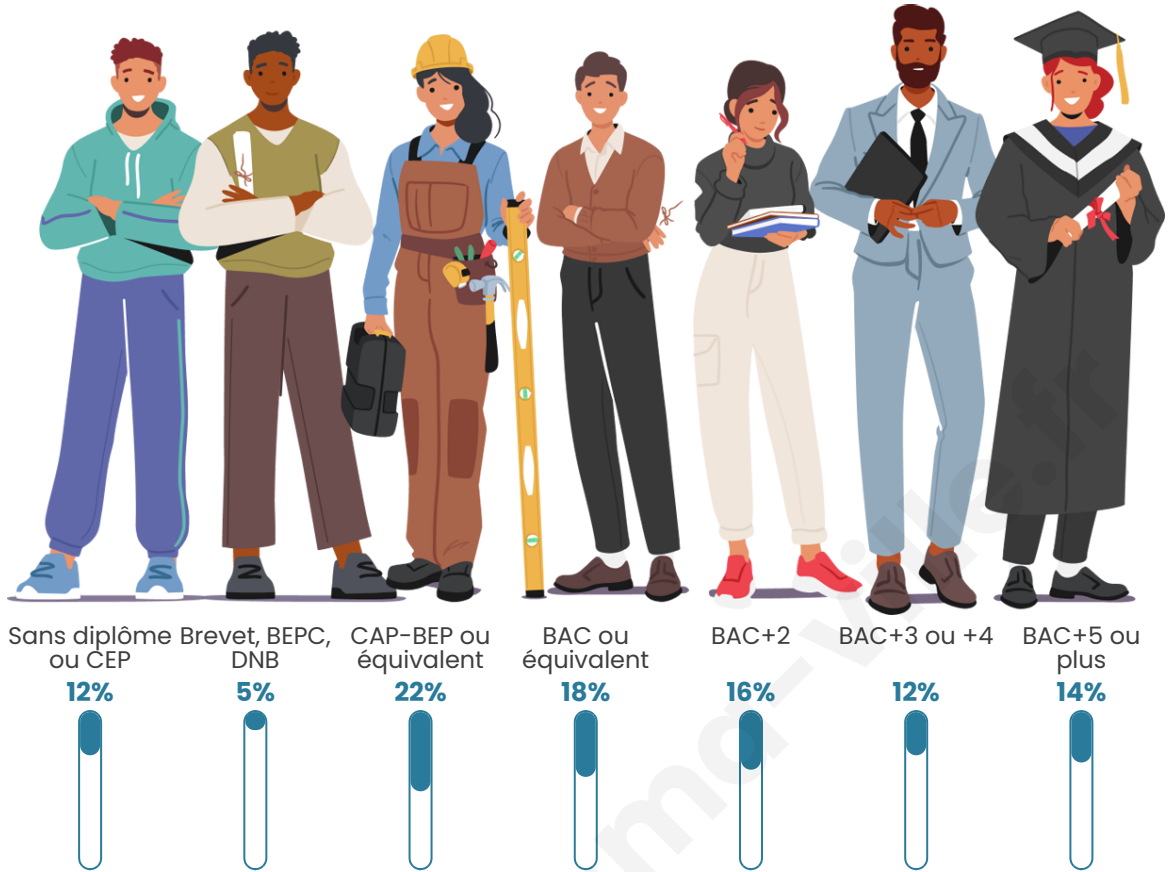

Tranche d'âge

Activité professionnelle

Niveau de diplôme

Composition des ménages

Profils électoraux

Premier tour

	Emmanuel MACRON	34.03 %
	Marine LE PEN	24.39 %
	Jean-Luc MÉLENCHON	11.74 %
	Éric ZEMMOUR	9.89 %
	Yannick JADOT	6.87 %
	Valérie PÉCRESE	5.53 %
	Fabien ROUSSEL	2.26 %
	Jean LASSALLE	1.93 %
	Anne HIDALGO	1.51 %
	Nicolas DUPONT- AIGNAN	1.51 %
	Philippe POUTOU	0.25 %
	Nathalie ARTHAUD	0.08 %