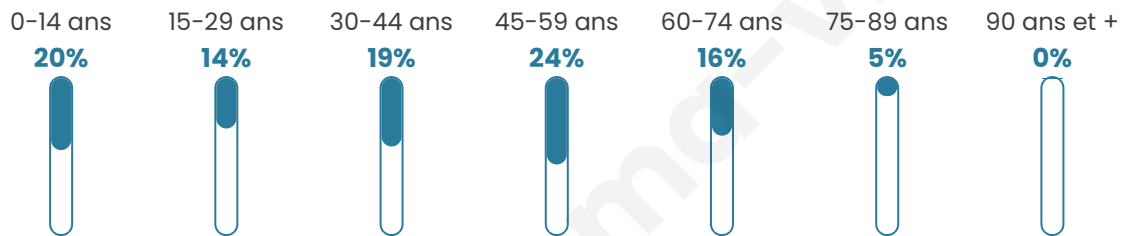

1 852

Age moyen

40 ans

Pop active

52.2%

Taux chômage

3.6%

Pop densité

154 h/km²

Revenu moyen

31 610 €/an

Evolution du nombre d'habitants

Sources : Institut national de la statistique et des études économiques (insee) selon Les dernières parutions officielles de 2024 portant sur les années 2020, 2021 et 2022.

Tranche d'âge

Activité professionnelle

Niveau de diplôme

Composition des ménages

Profils électoraux

Premier tour

	Emmanuel MACRON	34.03 %
	Marine LE PEN	24.39 %
	Jean-Luc MÉLENCHON	11.74 %
	Éric ZEMMOUR	9.89 %
	Yannick JADOT	6.87 %
	Valérie PÉCRESE	5.53 %
	Fabien ROUSSEL	2.26 %
	Jean LASSALLE	1.93 %
	Anne HIDALGO	1.51 %
	Nicolas DUPONT- AIGNAN	1.51 %
	Philippe POUTOU	0.25 %
	Nathalie ARTHAUD	0.08 %