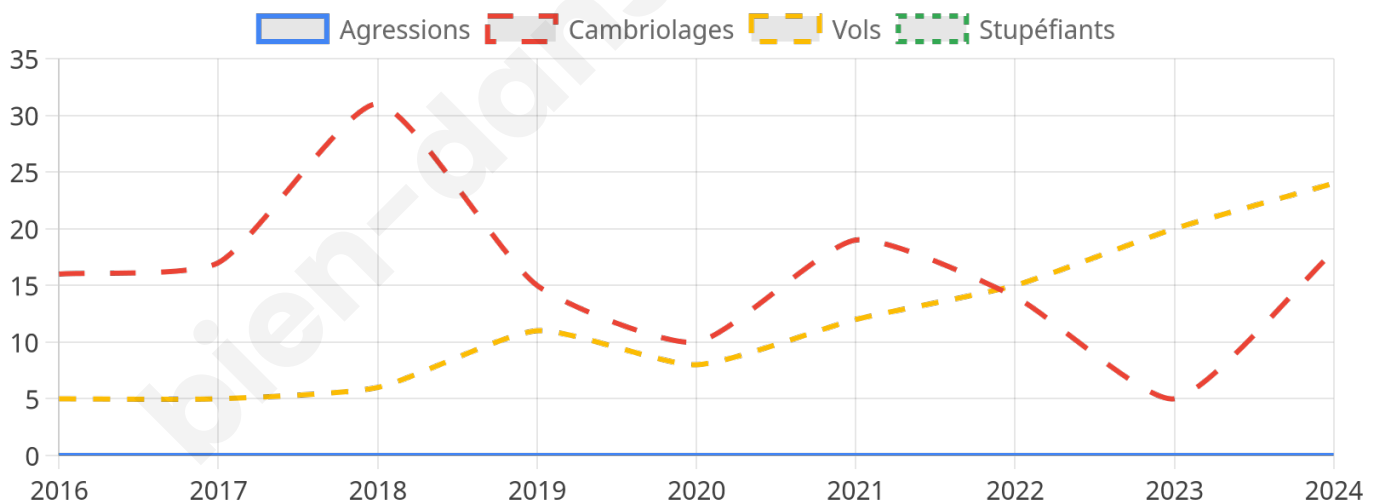

1 438 inscrits

Participation : 84.91%

Votes blancs : 1.72%

Votes nuls : 0.57%

Second tour

	Emmanuel MACRON	58,93 %
	Marine LE PEN	41,07 %

1 439 inscrits

Participation : 82.42%

Votes blancs : 7.42%

Votes nuls : 1.43%

Sécurité

Agressions physiques / sexuelles

0

Cambriolages

18

Vols / dégradations

24

Stupéfiants

0

Evolution du nombre d'infractions

Pour comparer

(en proportion du nombre d'habitants)

■ Ville ■ Département ■ Région

Sources : Bases statistiques communale, départementale et régionale de la délinquance enregistrée par la police et la gendarmerie nationales selon les dernières parutions officielles de 2025 portant sur l'année 2024 ([data.gouv](https://data.gouv.fr)).