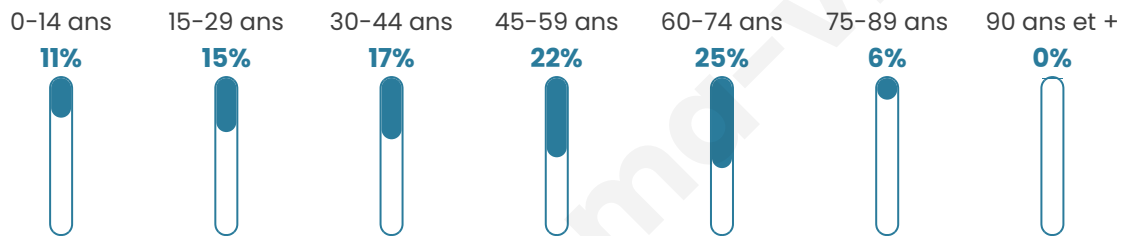

# Statistiques sur la population

Nombre d'habitants

**62**

Age moyen

**45 ans**

Pop active

**51.6%**

Taux chômage

**5.3%**

Pop densité

**10 h/km<sup>2</sup>**

Revenu moyen

**NC**

## Evolution du nombre d'habitants

Sources : Institut national de la statistique et des études économiques (insee) selon Les dernières parutions officielles de 2024 portant sur les années 2020, 2021 et 2022.

## Tranche d'âge