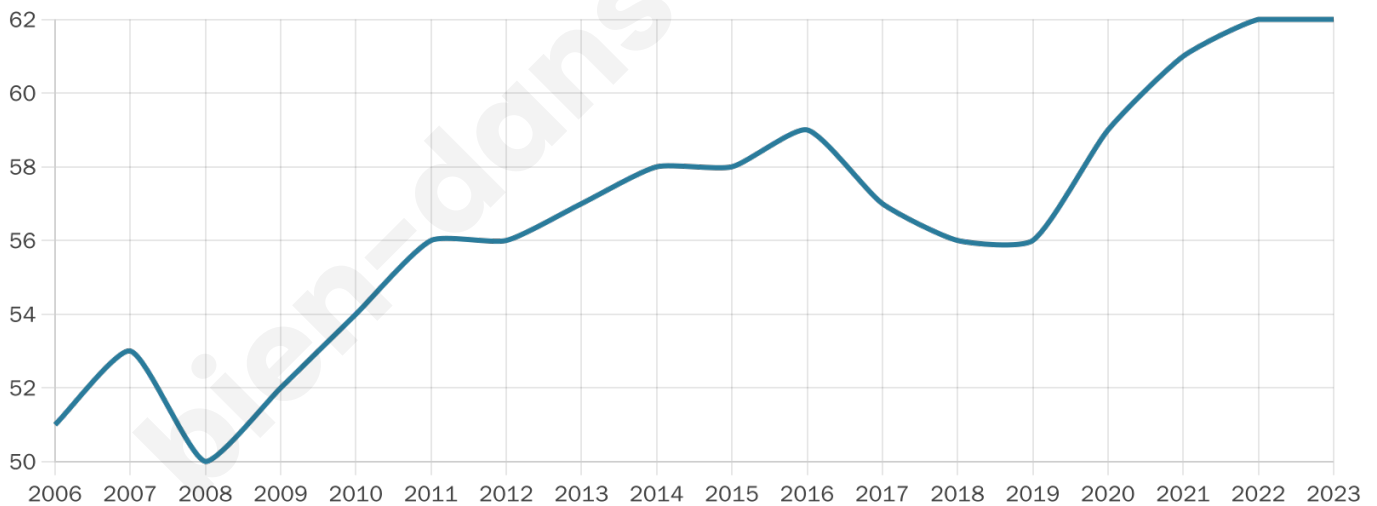

# Statistiques sur la population

Nombre d'habitants

**62**

Age moyen

**45 ans**

Pop active

**51.6%**

Taux chômage

**5.3%**

Pop densité

**10 h/km<sup>2</sup>**

Revenu moyen

**NC**

## Evolution du nombre d'habitants

Sources : Institut national de la statistique et des études économiques (insee) selon Les dernières parutions officielles de 2024 portant sur les années 2020, 2021 et 2022.

## Tranche d'âge