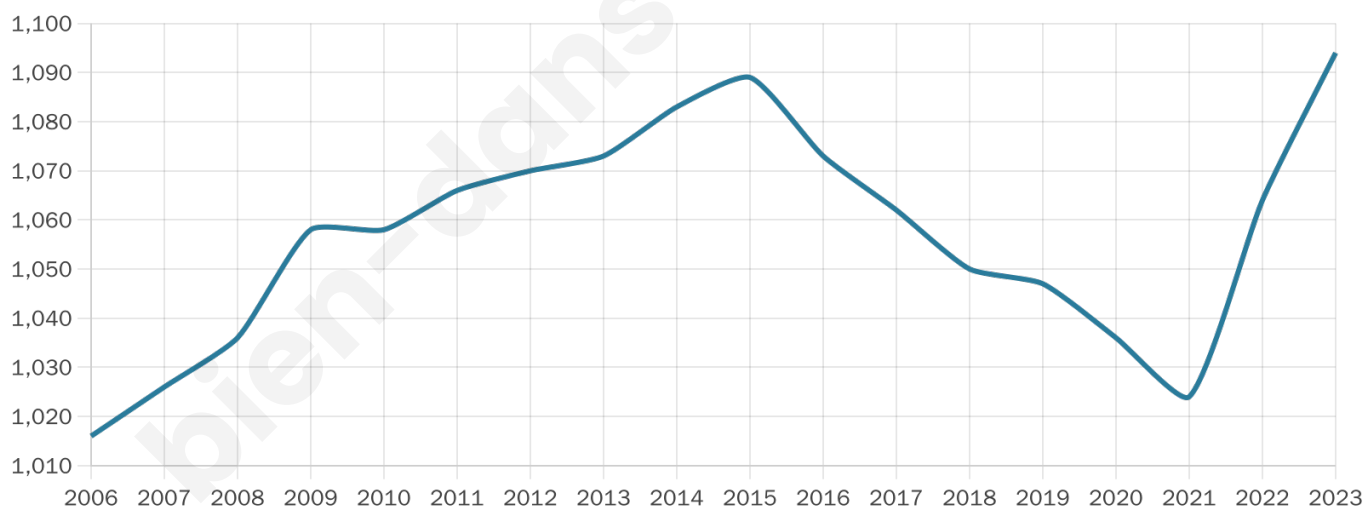

46 ans

Pop active

40.1%

Taux chômage

12.3%

Pop densité

55 h/km²

Revenu moyen

21 920 €/an

Evolution du nombre d'habitants

Sources : Institut national de la statistique et des études économiques (insee) selon Les dernières parutions officielles de 2024 portant sur les années 2020, 2021 et 2022.