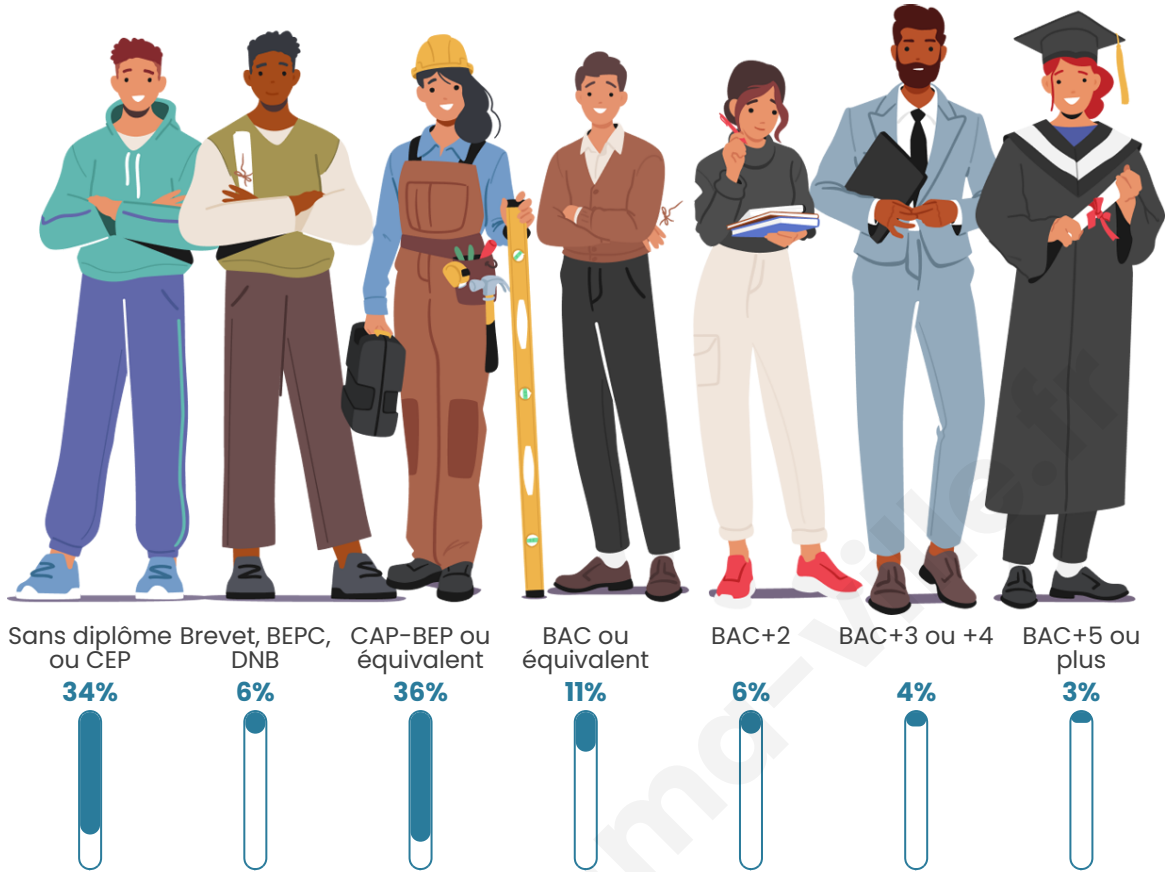

Tranche d'âge

Activité professionnelle

Niveau de diplôme

Composition des ménages

Profils électoraux

Premier tour

	Marine LE PEN	40.73 %
	Emmanuel MACRON	25.40 %
	Jean-Luc MÉLENCHON	8.47 %
	Éric ZEMMOUR	7.06 %
	Valérie PÉCRESE	6.05 %
	Nicolas DUPONT-AIGNAN	3.02 %
	Yannick JADOT	2.82 %
	Fabien ROUSSEL	2.22 %
	Jean LASSALLE	2.22 %
	Anne HIDALGO	0.81 %
	Philippe POUTOU	0.81 %
	Nathalie ARTHAUD	0.40 %