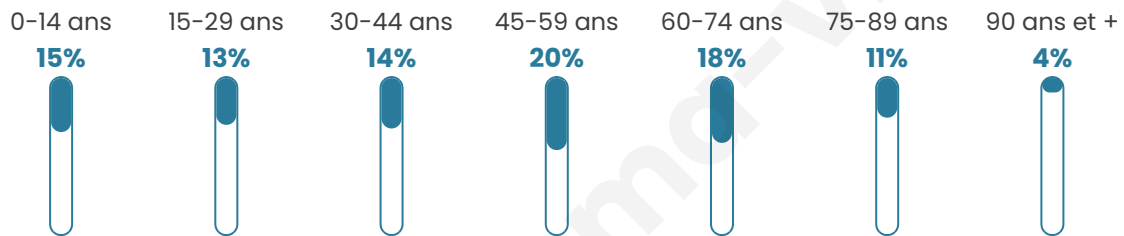

46 ans

Pop active

40.1%

Taux chômage

12.3%

Pop densité

55 h/km²

Revenu moyen

Tranche d'âge

Activité professionnelle

Niveau de diplôme

Composition des ménages

Profils électoraux

Premier tour

	Marine LE PEN	40.73 %
	Emmanuel MACRON	25.40 %
	Jean-Luc MÉLENCHON	8.47 %
	Éric ZEMMOUR	7.06 %
	Valérie PÉCRESE	6.05 %
	Nicolas DUPONT-AIGNAN	3.02 %
	Yannick JADOT	2.82 %
	Fabien ROUSSEL	2.22 %
	Jean LASSALLE	2.22 %
	Anne HIDALGO	0.81 %
	Philippe POUTOU	0.81 %
	Nathalie ARTHAUD	0.40 %