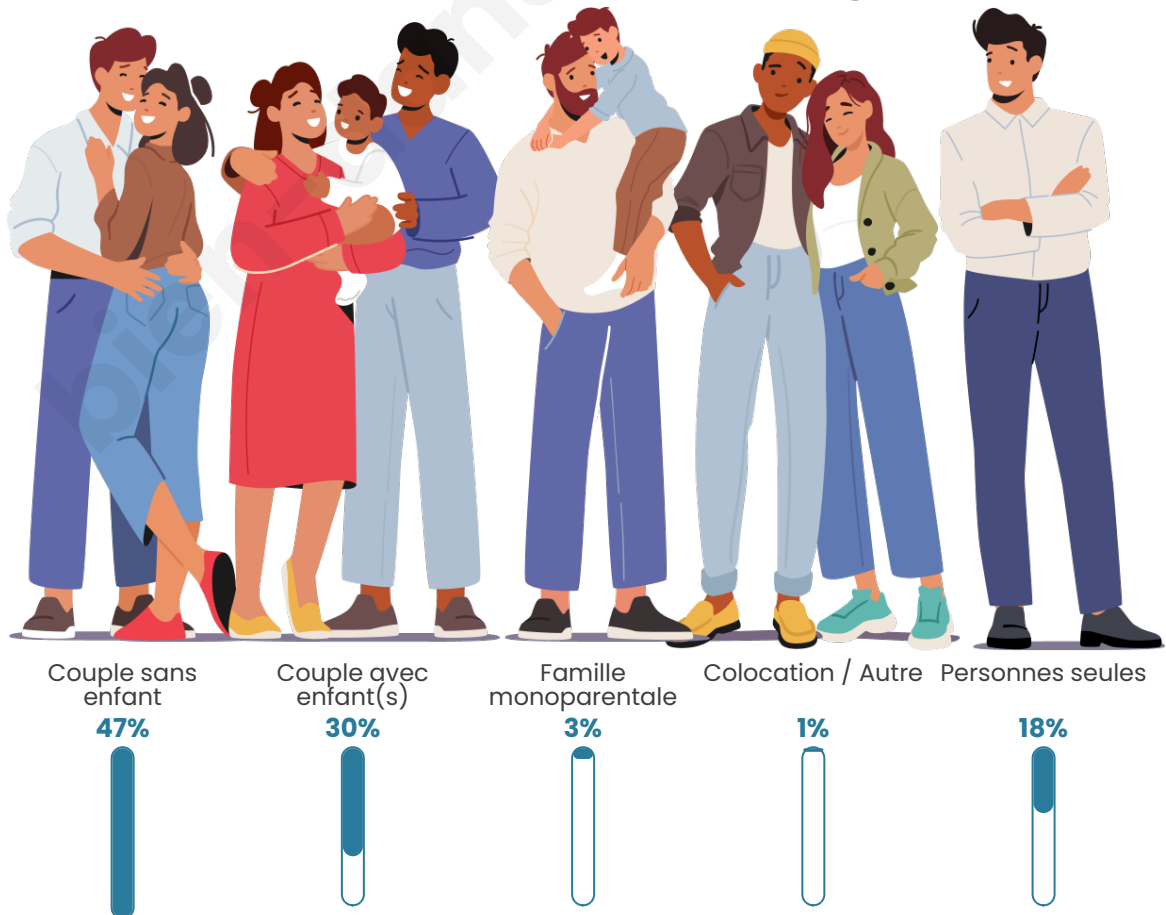

Tranche d'âge

Activité professionnelle

Niveau de diplôme

Composition des ménages

Profils électoraux

Premier tour

	Marine LE PEN	40.73 %
	Emmanuel MACRON	25.40 %
	Jean-Luc MÉLENCHON	8.47 %
	Éric ZEMMOUR	7.06 %
	Valérie PÉCRESE	6.05 %
	Nicolas DUPONT-AIGNAN	3.02 %
	Yannick JADOT	2.82 %
	Fabien ROUSSEL	2.22 %
	Jean LASSALLE	2.22 %
	Anne HIDALGO	0.81 %
	Philippe POUTOU	0.81 %
	Nathalie ARTHAUD	0.40 %