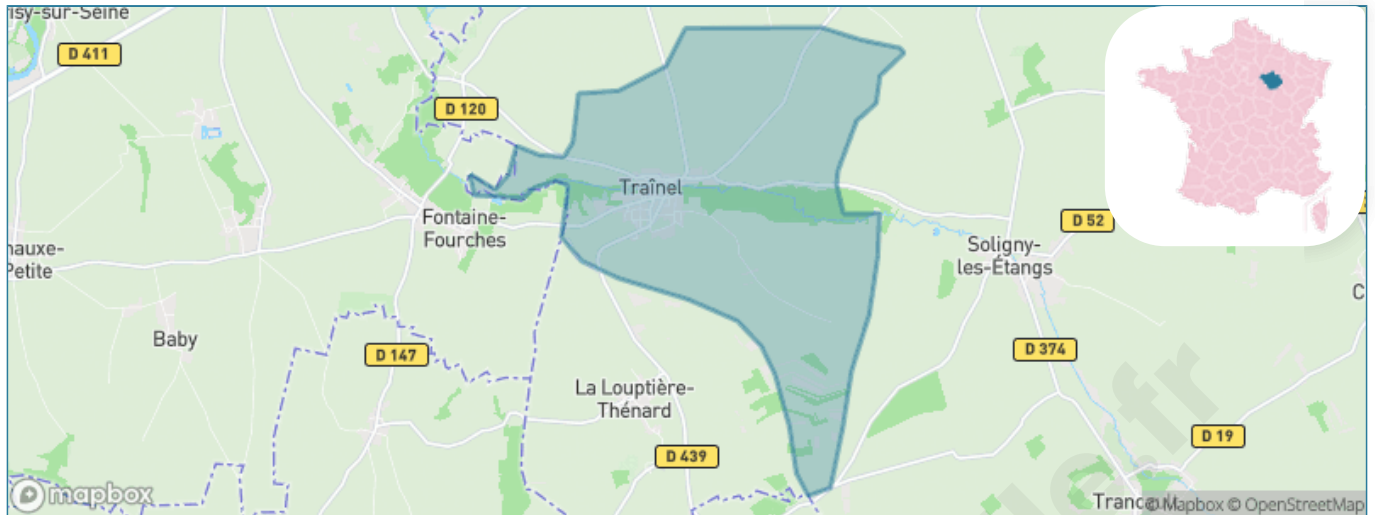

Version web

Ville de Traînel

Présenté par

BIEN dans
ma **VILLE** 

Sommaire

Situation géographique	3
Statistiques sur la population	4
Evolution du nombre d'habitants	4
Tranche d'âge	5
0-14 ans	5
15-29 ans	5
30-44 ans	5
45-59 ans	5
60-74 ans	5
75-89 ans	5
90 ans et +	5
Activité professionnelle	5
Agriculteurs	5
Artisans, Commerçants	5
Cadres et sup.	5
Professions intermédiaires	5
Employé	5
Ouvrier	5
Retraité	5
Autres	5
Niveau de diplôme	6
Sans diplôme ou CEP	6
Brevet, BEPC, DNB	6
CAP-BEP ou équivalent	6
BAC ou équivalent	6
BAC+2	6
BAC+3 ou +4	6
BAC+5 ou plus	6
Composition des ménages	6
Couple sans enfant	6
Couple avec enfant(s)	6
Famille monoparentale	6
Colocation / Autre	6
Personnes seules	6
Profil électoraux	7
Premier tour	7
Sécurité	8
Evolution du nombre d'infractions	8
Pour comparer	9
Services à la population	10
Commerce	10
Éducation	10
Villes autour de Traînel	12
Avis sur la ville de Traînel	13
Moyenne par critère	13
Villes autour de Traînel	13
Répartition des avis par note	13
Répartition des avis par note	13

Situation géographique

i Informations clés

- **Région** : Grand Est
- **Département** : Aube
- **Code postal** : 10400
- **Superficie** : 20 km²

Statistiques sur la population

Nombre d'habitants

1 094

Age moyen