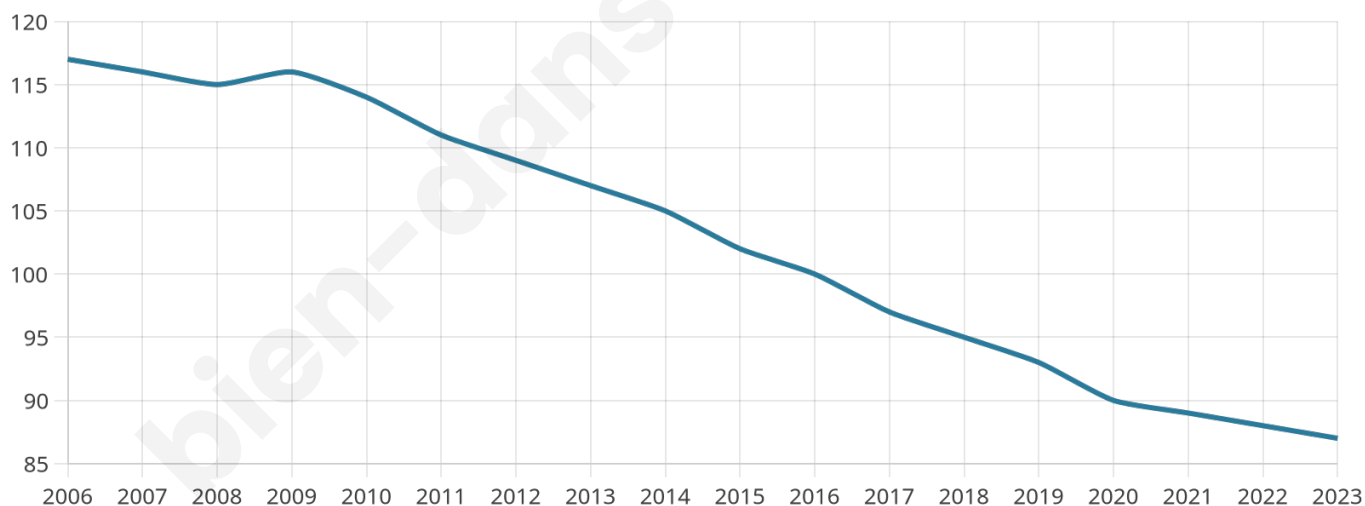

43 ans

Pop active

37.9%

Taux chômage

2.2%

Pop densité

17 h/km²

Revenu moyen

NC

Evolution du nombre d'habitants

Sources : Institut national de la statistique et des études économiques (insee) selon Les dernières parutions officielles de 2024 portant sur les années 2020, 2021 et 2022.