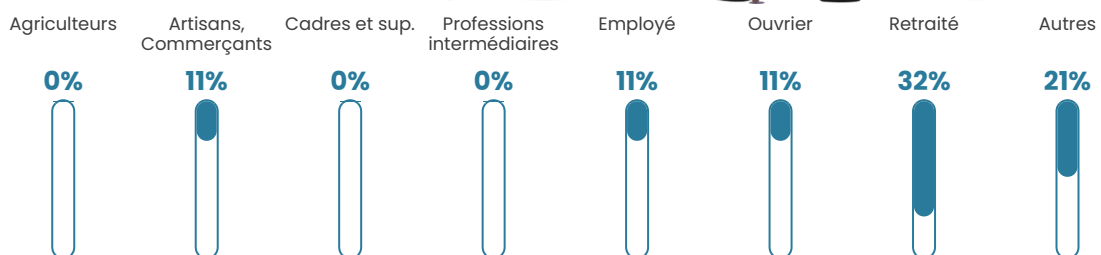

43 ans

Pop active

37.9%

Taux chômage

2.2%

Pop densité

17 h/km²

Revenu moyen

NC

Evolution du nombre d'habitants

Sources : Institut national de la statistique et des études économiques (insee) selon Les dernières parutions officielles de 2024 portant sur les années 2020, 2021 et 2022.

Tranche d'âge

Activité professionnelle

Niveau de diplôme

Composition des ménages

Profils électoraux

Premier tour

	Marine LE PEN	44.78 %
	Valérie PÉCRESSE	16.42 %
	Emmanuel MACRON	13.43 %
	Jean-Luc MÉLENCHON	7.46 %
	Yannick JADOT	5.97 %
	Jean LASSALLE	4.48 %
	Éric ZEMMOUR	4.48 %
	Nathalie ARTHAUD	1.49 %
	Nicolas DUPONT-AIGNAN	1.49 %
	Fabien ROUSSEL	0.00 %
	Anne HIDALGO	0.00 %
	Philippe POUTOU	0.00 %