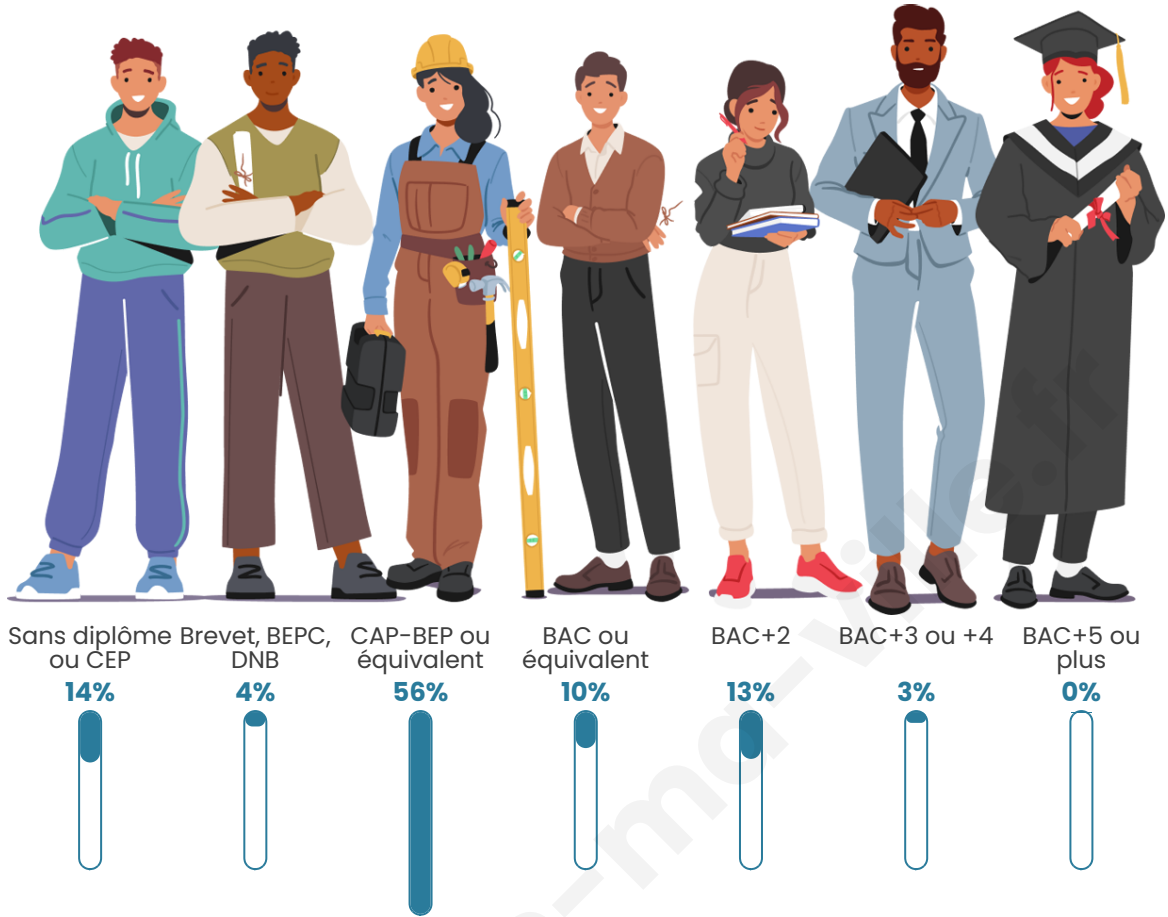

Tranche d'âge

Activité professionnelle

Niveau de diplôme

Composition des ménages

Profils électoraux

Premier tour

	Marine LE PEN	44.78 %
	Valérie PÉCRESSE	16.42 %
	Emmanuel MACRON	13.43 %
	Jean-Luc MÉLENCHON	7.46 %
	Yannick JADOT	5.97 %
	Jean LASSALLE	4.48 %
	Éric ZEMMOUR	4.48 %
	Nathalie ARTHAUD	1.49 %
	Nicolas DUPONT-AIGNAN	1.49 %
	Fabien ROUSSEL	0.00 %
	Anne HIDALGO	0.00 %
	Philippe POUTOU	0.00 %