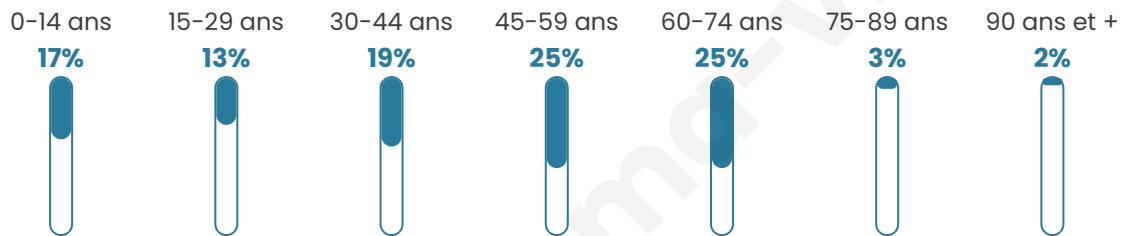

Version web

Ville de Tragny

Présenté par

BIEN dans
ma **VILLE** 

Sommaire

Situation géographique	3
Statistiques sur la population	4
Evolution du nombre d'habitants	4
Tranche d'âge	5
0-14 ans	5
15-29 ans	5
30-44 ans	5
45-59 ans	5
60-74 ans	5
75-89 ans	5
90 ans et +	5
Activité professionnelle	5
Agriculteurs	5
Artisans, Commerçants	5
Cadres et sup.	5
Professions intermédiaires	5
Employé	5
Ouvrier	5
Retraité	5
Autres	5
Niveau de diplôme	6
Sans diplôme ou CEP	6
Brevet, BEPC, DNB	6
CAP-BEP ou équivalent	6
BAC ou équivalent	6
BAC+2	6
BAC+3 ou +4	6
BAC+5 ou plus	6
Composition des ménages	6
Couple sans enfant	6
Couple avec enfant(s)	6
Famille monoparentale	6
Colocation / Autre	6
Personnes seules	6
Profils électoraux	7
Premier tour	7
Sécurité	9
Evolution du nombre d'infractions	9
Pour comparer	10
Services à la population	11
Commerce	11
Éducation	11
Villes autour de Tragny	12

43 ans

Pop active

37.9%

Taux chômage

2.2%

Pop densité

17 h/km²

Revenu moyen

NC

Evolution du nombre d'habitants

Sources : Institut national de la statistique et des études économiques (insee) selon Les dernières parutions officielles de 2024 portant sur les années 2020, 2021 et 2022.

Tranche d'âge

Activité professionnelle

Niveau de diplôme

Composition des ménages

Profils électoraux

Premier tour

	Marine LE PEN	44.78 %
	Valérie PÉCRESSE	16.42 %
	Emmanuel MACRON	13.43 %
	Jean-Luc MÉLENCHON	7.46 %
	Yannick JADOT	5.97 %
	Jean LASSALLE	4.48 %
	Éric ZEMMOUR	4.48 %
	Nathalie ARTHAUD	1.49 %
	Nicolas DUPONT-AIGNAN	1.49 %
	Fabien ROUSSEL	0.00 %
	Anne HIDALGO	0.00 %
	Philippe POUTOU	0.00 %