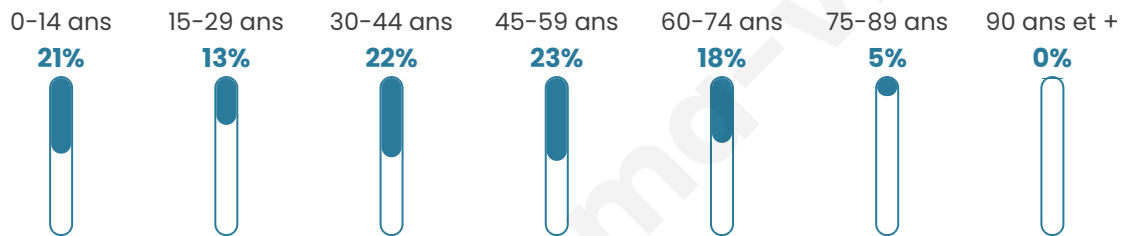

# Statistiques sur la population

Nombre d'habitants

**1 037**

Age moyen

**40 ans**

Pop active

**51.2%**

Taux chômage

**5.4%**

Pop densité

**259 h/km<sup>2</sup>**

Revenu moyen

**26 130 €/an**

## Evolution du nombre d'habitants

Sources : Institut national de la statistique et des études économiques (insee) selon Les dernières parutions officielles de 2024 portant sur les années 2020, 2021 et 2022.

## Tranche d'âge