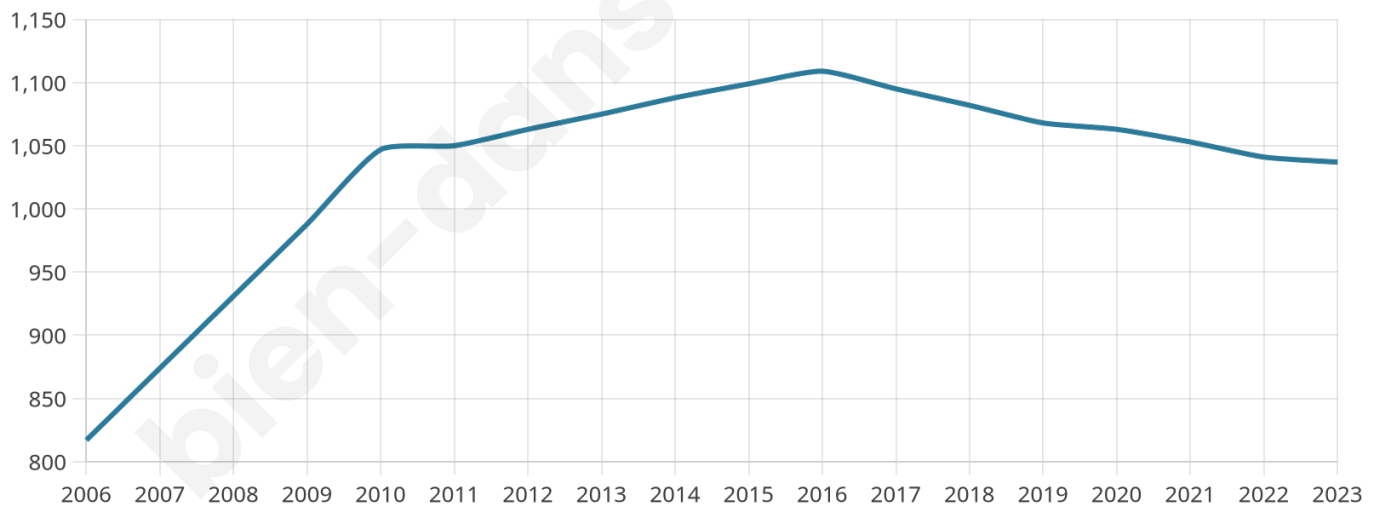

# Statistiques sur la population

Nombre d'habitants

**1 037**

Age moyen

**40 ans**

Pop active

**51.2%**

Taux chômage

**5.4%**

Pop densité

**259 h/km<sup>2</sup>**

Revenu moyen

**26 130 €/an**

## Evolution du nombre d'habitants

Sources : Institut national de la statistique et des études économiques (insee) selon Les dernières parutions officielles de 2024 portant sur les années 2020, 2021 et 2022.

## Tranche d'âge