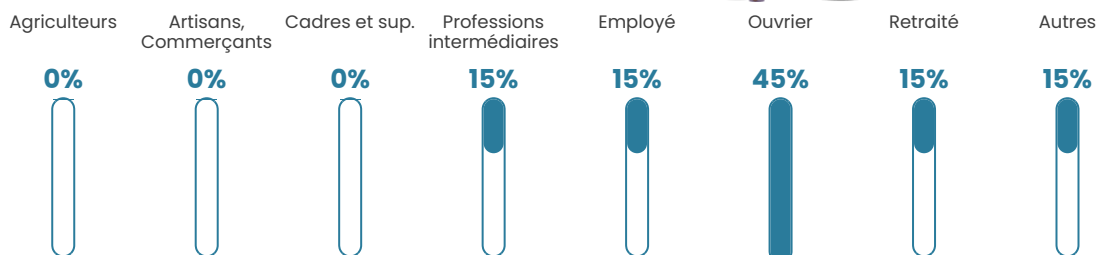

35

Age moyen

60 ans

Pop active

40%

Taux chômage

0%

Pop densité

4 h/km²

Revenu moyen

NC

Evolution du nombre d'habitants

Sources : Institut national de la statistique et des études économiques (insee) selon Les dernières parutions officielles de 2024 portant sur les années 2020, 2021 et 2022.

Tranche d'âge

Activité professionnelle

Niveau de diplôme

Composition des ménages

Profils électoraux

Premier tour

	Fabien ROUSSEL	24.24 %
	Valérie PÉCRESSE	21.21 %
	Jean-Luc MÉLENCHON	15.15 %
	Emmanuel MACRON	12.12 %
	Jean LASSALLE	12.12 %
	Marine LE PEN	6.06 %
	Nicolas DUPONT-AIGNAN	6.06 %
	Éric ZEMMOUR	3.03 %
	Nathalie ARTHAUD	0.00 %
	Anne HIDALGO	0.00 %
	Yannick JADOT	0.00 %
	Philippe POUTOU	0.00 %