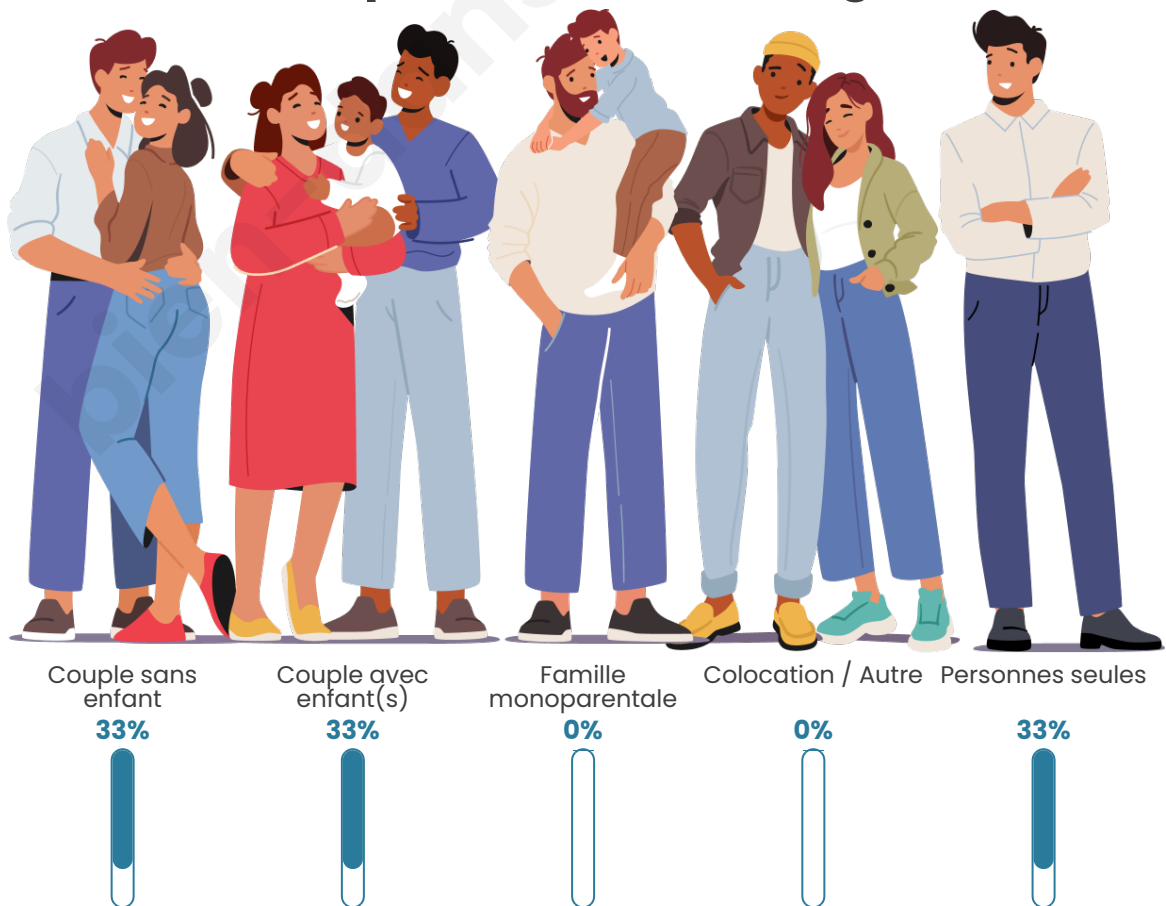

35

Age moyen

60 ans

Pop active

40%

Taux chômage

0%

Pop densité

Tranche d'âge

Activité professionnelle

Niveau de diplôme

Composition des ménages

Profils électoraux

Premier tour

	Fabien ROUSSEL	24.24 %
	Valérie PÉCRESSE	21.21 %
	Jean-Luc MÉLENCHON	15.15 %
	Emmanuel MACRON	12.12 %
	Jean LASSALLE	12.12 %
	Marine LE PEN	6.06 %
	Nicolas DUPONT-AIGNAN	6.06 %
	Éric ZEMMOUR	3.03 %
	Nathalie ARTHAUD	0.00 %
	Anne HIDALGO	0.00 %
	Yannick JADOT	0.00 %
	Philippe POUTOU	0.00 %