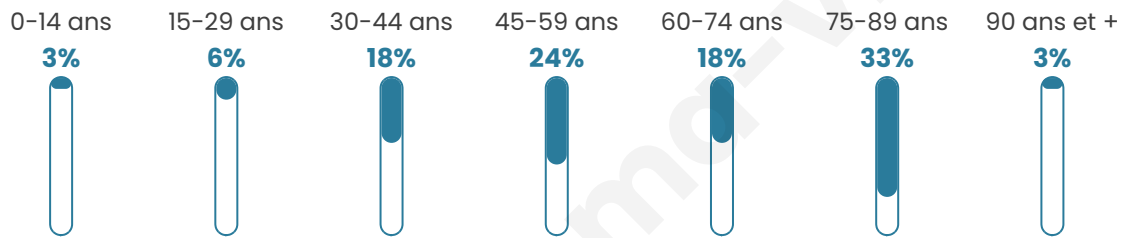

35

Age moyen

60 ans

Pop active

40%

Taux chômage

0%

Pop densité

4 h/km²

Revenu moyen

NC

Evolution du nombre d'habitants

Sources : Institut national de la statistique et des études économiques (insee) selon Les dernières parutions officielles de 2024 portant sur les années 2020, 2021 et 2022.

Tranche d'âge

Activité professionnelle

Niveau de diplôme

Composition des ménages

Profils électoraux

Premier tour

	Fabien ROUSSEL	24.24 %
	Valérie PÉCRESSE	21.21 %
	Jean-Luc MÉLENCHON	15.15 %
	Emmanuel MACRON	12.12 %
	Jean LASSALLE	12.12 %
	Marine LE PEN	6.06 %
	Nicolas DUPONT-AIGNAN	6.06 %
	Éric ZEMMOUR	3.03 %
	Nathalie ARTHAUD	0.00 %
	Anne HIDALGO	0.00 %
	Yannick JADOT	0.00 %
	Philippe POUTOU	0.00 %

42 inscrits

Participation : 83.33%

Votes blancs : 5.71%

Votes nuls : 0.00%

Second tour

	Emmanuel MACRON	64,71 %
	Marine LE PEN	35,29 %

42 inscrits

Participation : 80.95%