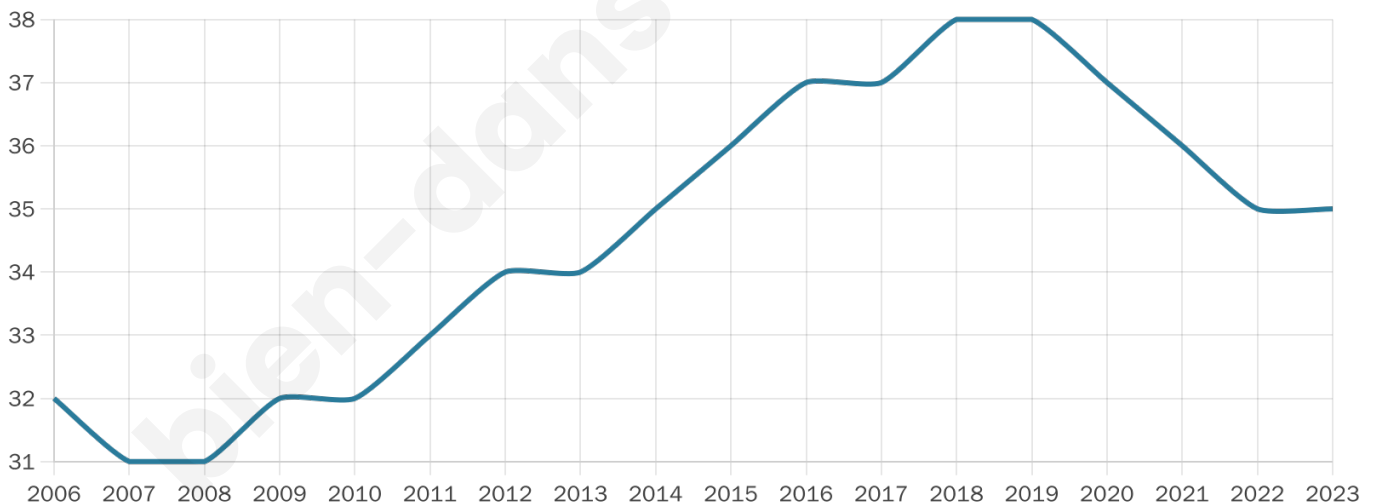

35

Age moyen

60 ans

Pop active

40%

Taux chômage

0%

Pop densité

4 h/km²

Revenu moyen

NC

Evolution du nombre d'habitants

Sources : Institut national de la statistique et des études économiques (insee) selon Les dernières parutions officielles de 2024 portant sur les années 2020, 2021 et 2022.