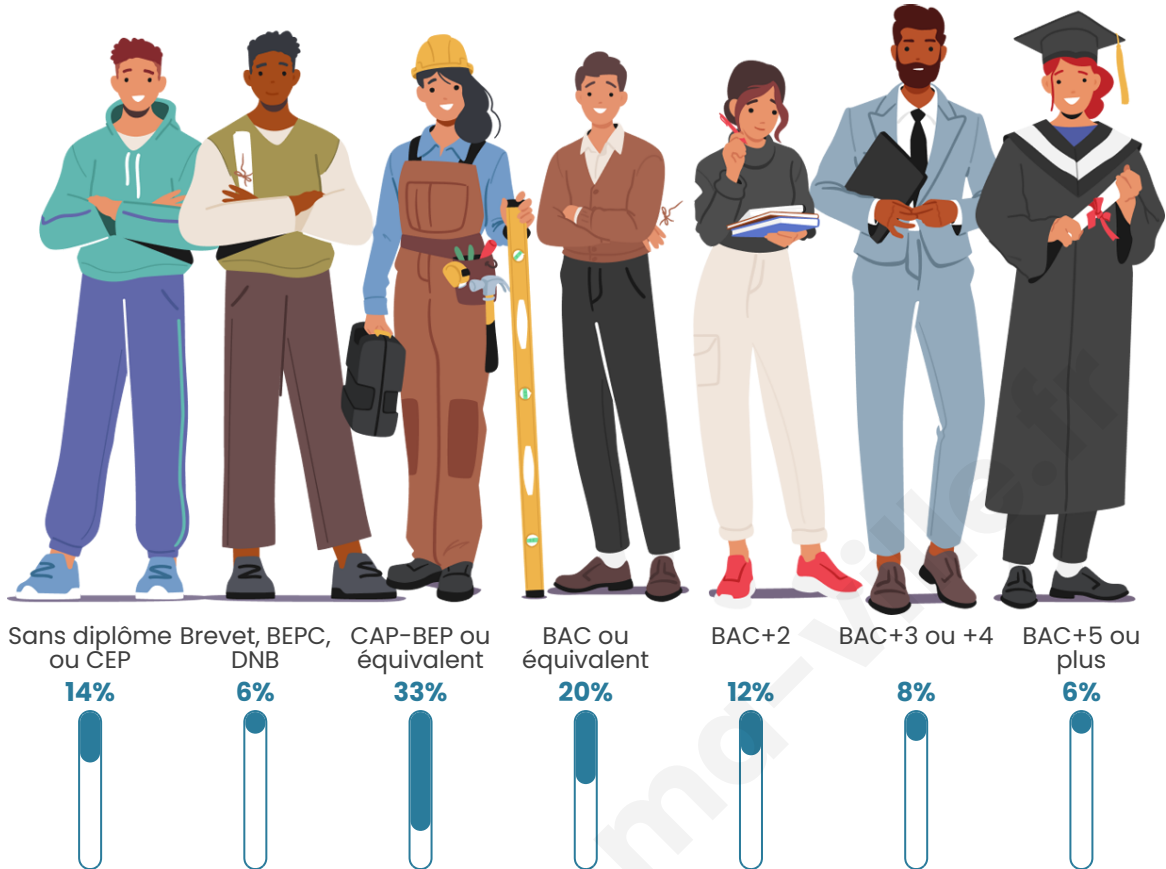

1 150

Age moyen

45 ans

Pop active

46%

Taux chômage

6.4%

Pop densité

Tranche d'âge

Activité professionnelle

Niveau de diplôme

Composition des ménages

Profils électoraux

Premier tour

	Emmanuel MACRON	27.38 %
	Marine LE PEN	26.86 %
	Jean-Luc MÉLENCHON	18.12 %
	Éric ZEMMOUR	6.65 %
	Valérie PÉCRESE	4.95 %
	Yannick JADOT	4.69 %
	Fabien ROUSSEL	3.52 %
	Jean LASSALLE	3.39 %
	Anne HIDALGO	2.09 %
	Philippe POUTOU	0.91 %
	Nicolas DUPONT- AIGNAN	0.91 %
	Nathalie ARTHAUD	0.52 %