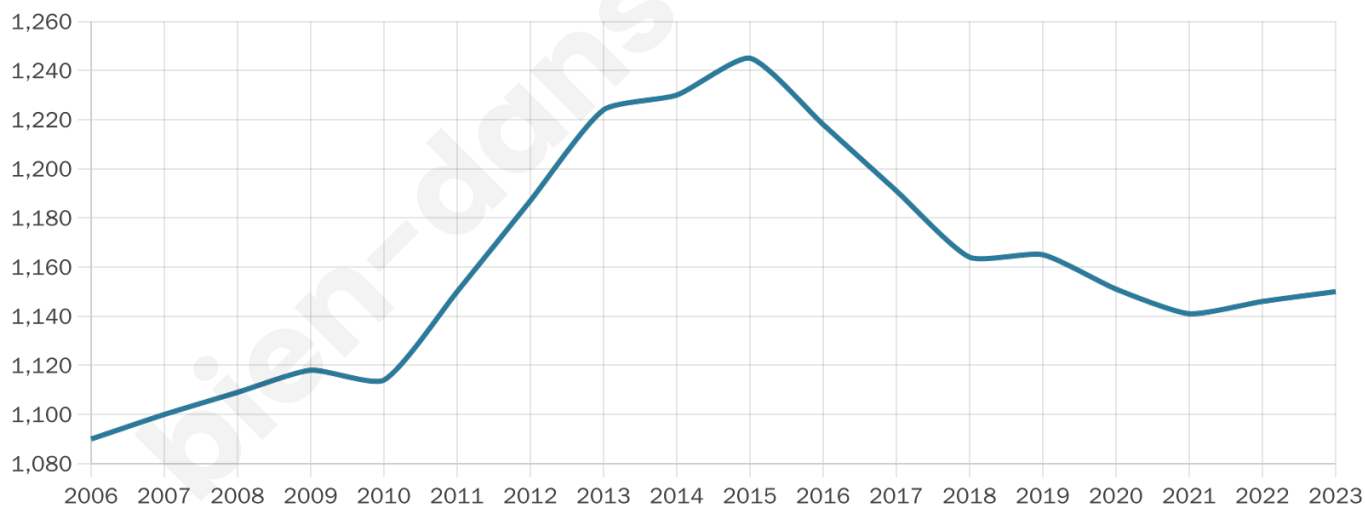

1 150

Age moyen

45 ans

Pop active

46%

Taux chômage

6.4%

Pop densité

128 h/km²

Revenu moyen

24 930 €/an

Evolution du nombre d'habitants

Sources : Institut national de la statistique et des études économiques (insee) selon Les dernières parutions officielles de 2024 portant sur les années 2020, 2021 et 2022.