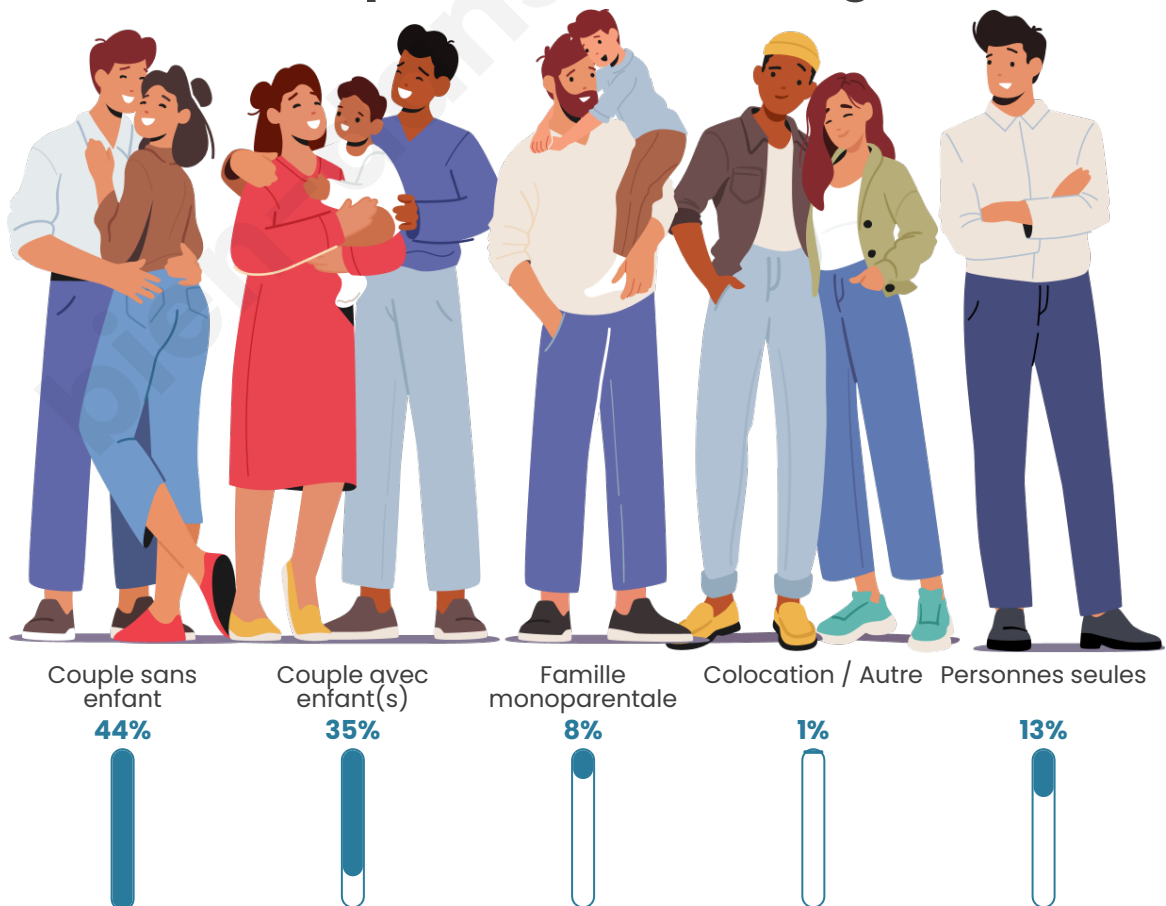

Tranche d'âge

Activité professionnelle

Niveau de diplôme

Composition des ménages

Profils électoraux

Premier tour

	Emmanuel MACRON	27.38 %
	Marine LE PEN	26.86 %
	Jean-Luc MÉLENCHON	18.12 %
	Éric ZEMMOUR	6.65 %
	Valérie PÉCRESE	4.95 %
	Yannick JADOT	4.69 %
	Fabien ROUSSEL	3.52 %
	Jean LASSALLE	3.39 %
	Anne HIDALGO	2.09 %
	Philippe POUTOU	0.91 %
	Nicolas DUPONT- AIGNAN	0.91 %
	Nathalie ARTHAUD	0.52 %