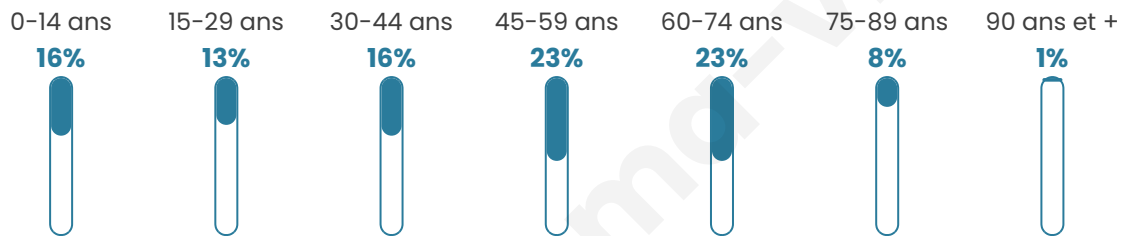

1 150

Age moyen

45 ans

Pop active

46%

Taux chômage

6.4%

Pop densité

128 h/km²

Revenu moyen

24 930 €/an

Evolution du nombre d'habitants

Sources : Institut national de la statistique et des études économiques (insee) selon Les dernières parutions officielles de 2024 portant sur les années 2020, 2021 et 2022.

Tranche d'âge

Activité professionnelle

Niveau de diplôme

Composition des ménages

Profils électoraux

Premier tour

	Emmanuel MACRON	27.38 %
	Marine LE PEN	26.86 %
	Jean-Luc MÉLENCHON	18.12 %
	Éric ZEMMOUR	6.65 %
	Valérie PÉCRESE	4.95 %
	Yannick JADOT	4.69 %
	Fabien ROUSSEL	3.52 %
	Jean LASSALLE	3.39 %
	Anne HIDALGO	2.09 %
	Philippe POUTOU	0.91 %
	Nicolas DUPONT- AIGNAN	0.91 %
	Nathalie ARTHAUD	0.52 %

952 inscrits

Participation : 82.77%

Votes blancs : 1.78%

Votes nuls : 0.89%

Second tour

	Emmanuel MACRON	54,12 %
	Marine LE PEN	45,88 %

955 inscrits

Participation : 77.38%