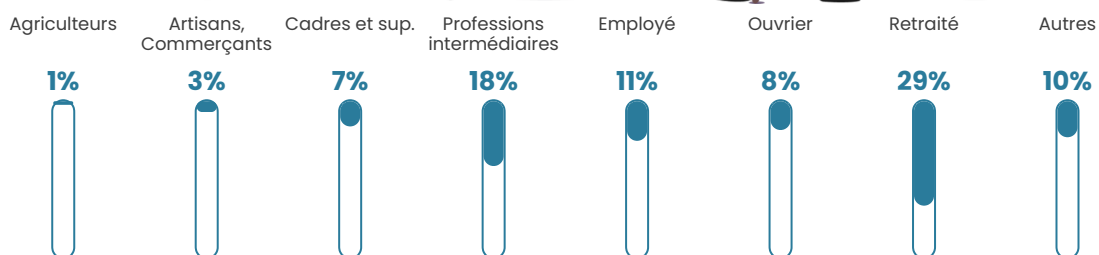

128 h/km²

Revenu moyen

24 930 €/an

Evolution du nombre d'habitants

Sources : Institut national de la statistique et des études économiques (insee) selon Les dernières parutions officielles de 2024 portant sur les années 2020, 2021 et 2022.

Tranche d'âge

Activité professionnelle

Niveau de diplôme

Composition des ménages

Profils électoraux

Premier tour

	Emmanuel MACRON	27.38 %
	Marine LE PEN	26.86 %
	Jean-Luc MÉLENCHON	18.12 %
	Éric ZEMMOUR	6.65 %
	Valérie PÉCRESE	4.95 %
	Yannick JADOT	4.69 %
	Fabien ROUSSEL	3.52 %
	Jean LASSALLE	3.39 %
	Anne HIDALGO	2.09 %
	Philippe POUTOU	0.91 %
	Nicolas DUPONT- AIGNAN	0.91 %
	Nathalie ARTHAUD	0.52 %